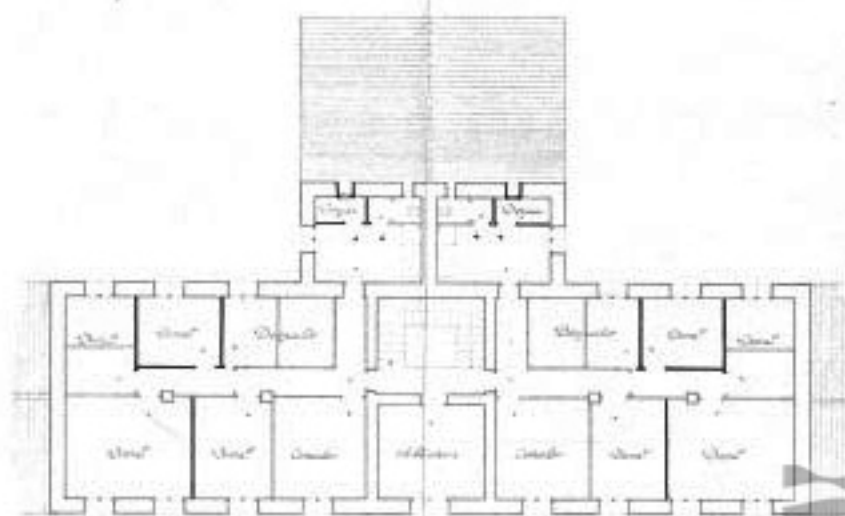

Explicaciones

Dirección General de Regiones Demarcadas  
 Nueva Colonia de Flores

P. 2753  
 Localidad: Flores  
 Avda: Rembrandt Suroeste

Plano	Local
Escala: 1:100	
Fecha: 1953	

Modificaciones

Escala: 1:100  
 Fecha: 1953  
 Dpto. Regional

Tiempo

Planta Baja

2.1  
 0.27  
 0.27  
 1.02  
 1.56

Planta 1ª