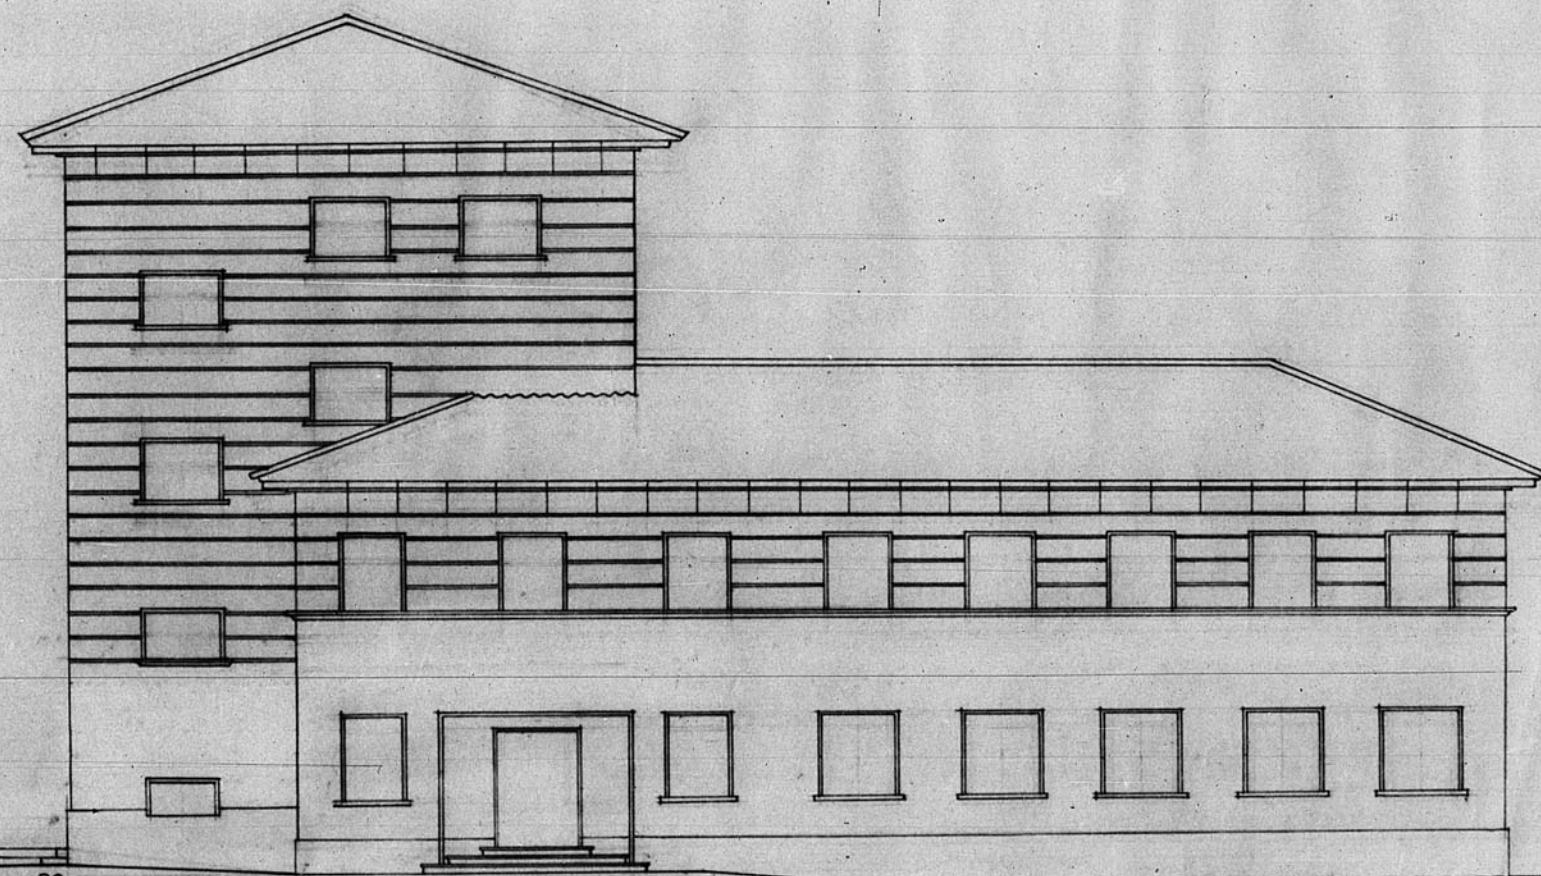

12.852

Sabellón de mujeres en el manicomio provincial

ESCALA = 1:100

Fachada lateral izquierda

Fachada principal

TERUEL MARZO 1934
EL ARQUITECTO
Fernando del Villar
ARCHIVO DE LA COMARCA DE
TERUEL
BANDEJA N.º II PLANO N.º 410