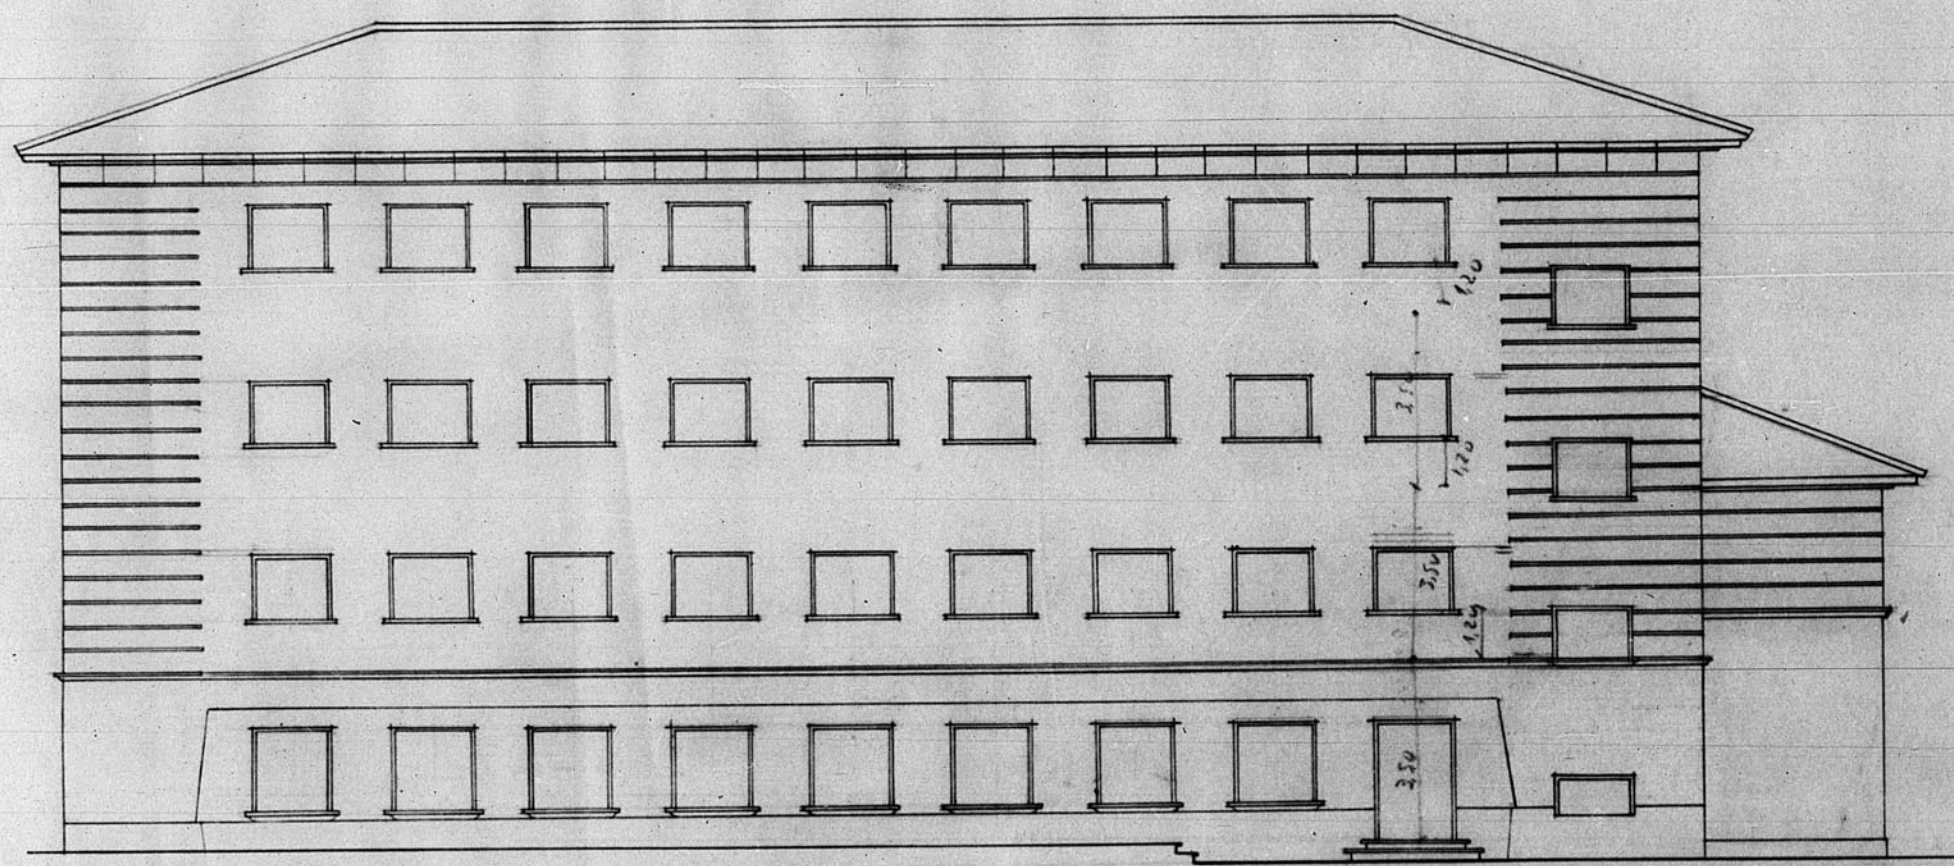

12.852

Sabellón de mujeres en el manicomio provincial

ESCALA = 1:100

Fachada lateral izquierda

Fachada principal

TERUEL MARZO 1934
EL ARQUITECTO
Fernando del Villar
ARCHIVO DE LA COMARCA DE
TERUEL
BANDEJA N.º II PLANO N.º 410