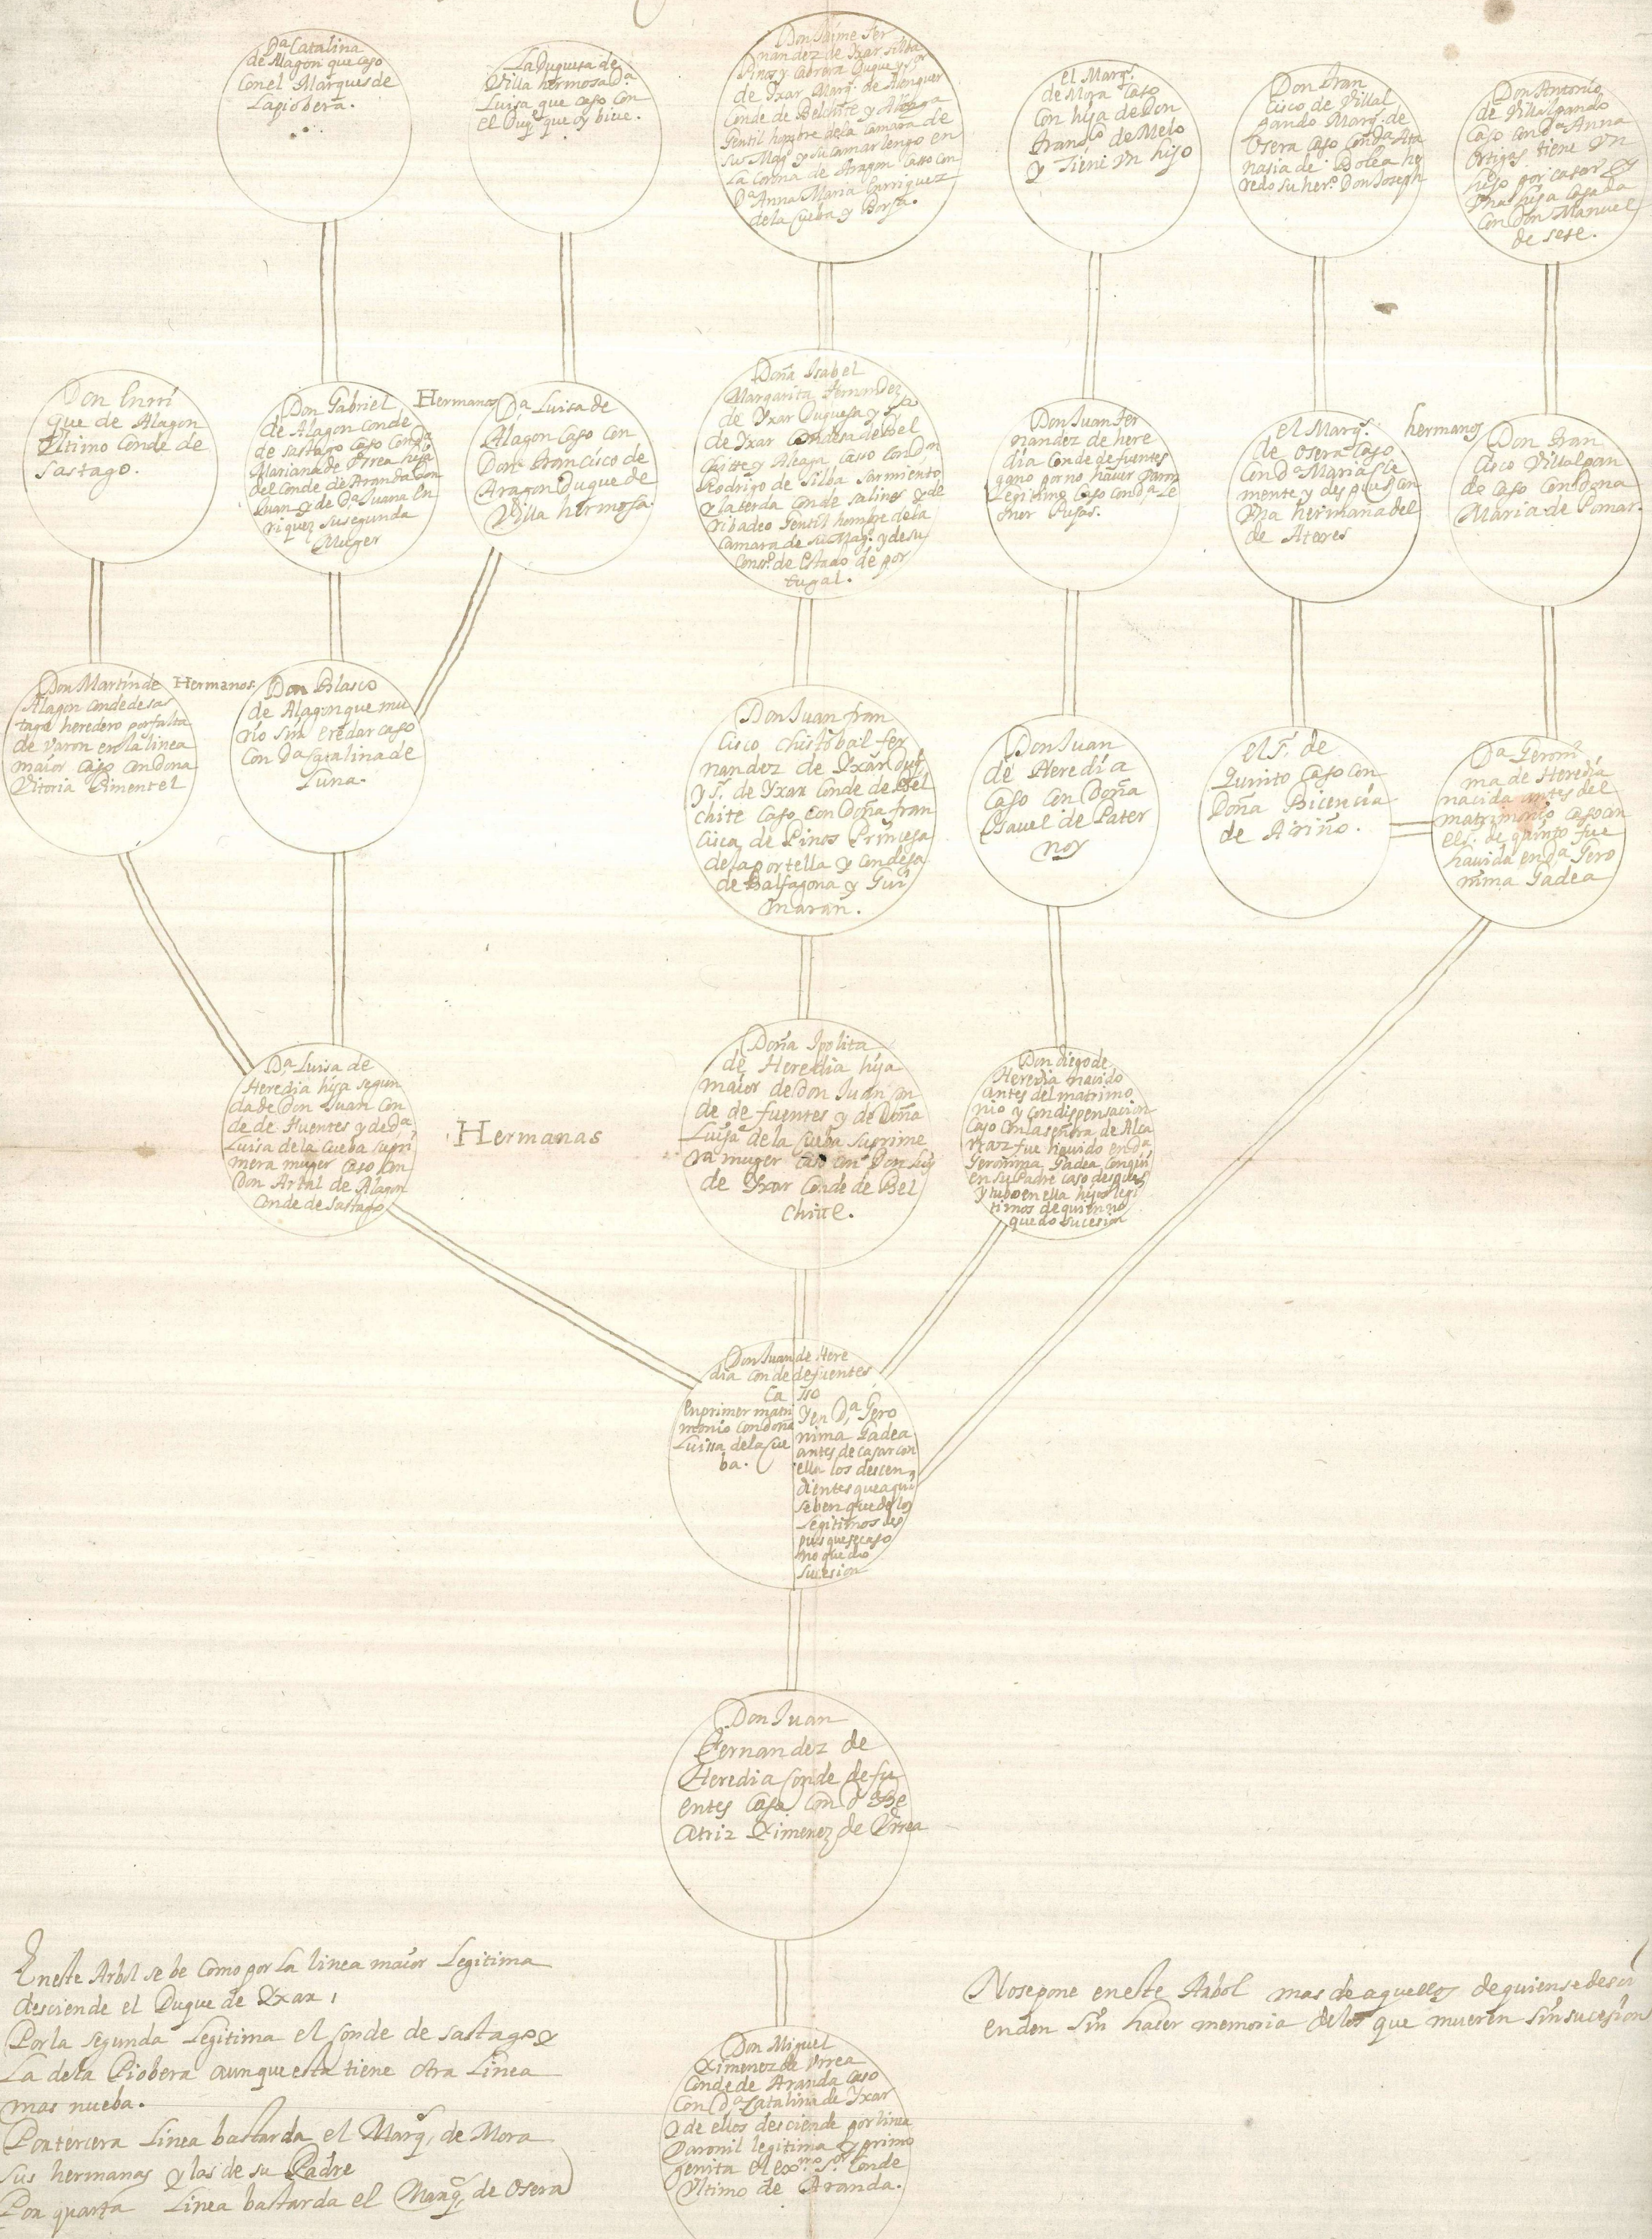

Arbol de la casa de Fuentes.

En este Arbol se ve como por la linea maior Legitima desciende el Duque de Xara  
 Por la segunda Legitima el Conde de Castago  
 La de la Robera aunque esta tiene otra Linea mas nueva.  
 Por tercera Linea bastarda el Marq. de Mora  
 sus hermanas y las de su Padre  
 Por quarta Linea bastarda el Marq. de Mora

No se pone en este Arbol mas de aquellos de quienes se desciende en don sin haver memoria de los que murieron sin sucesion