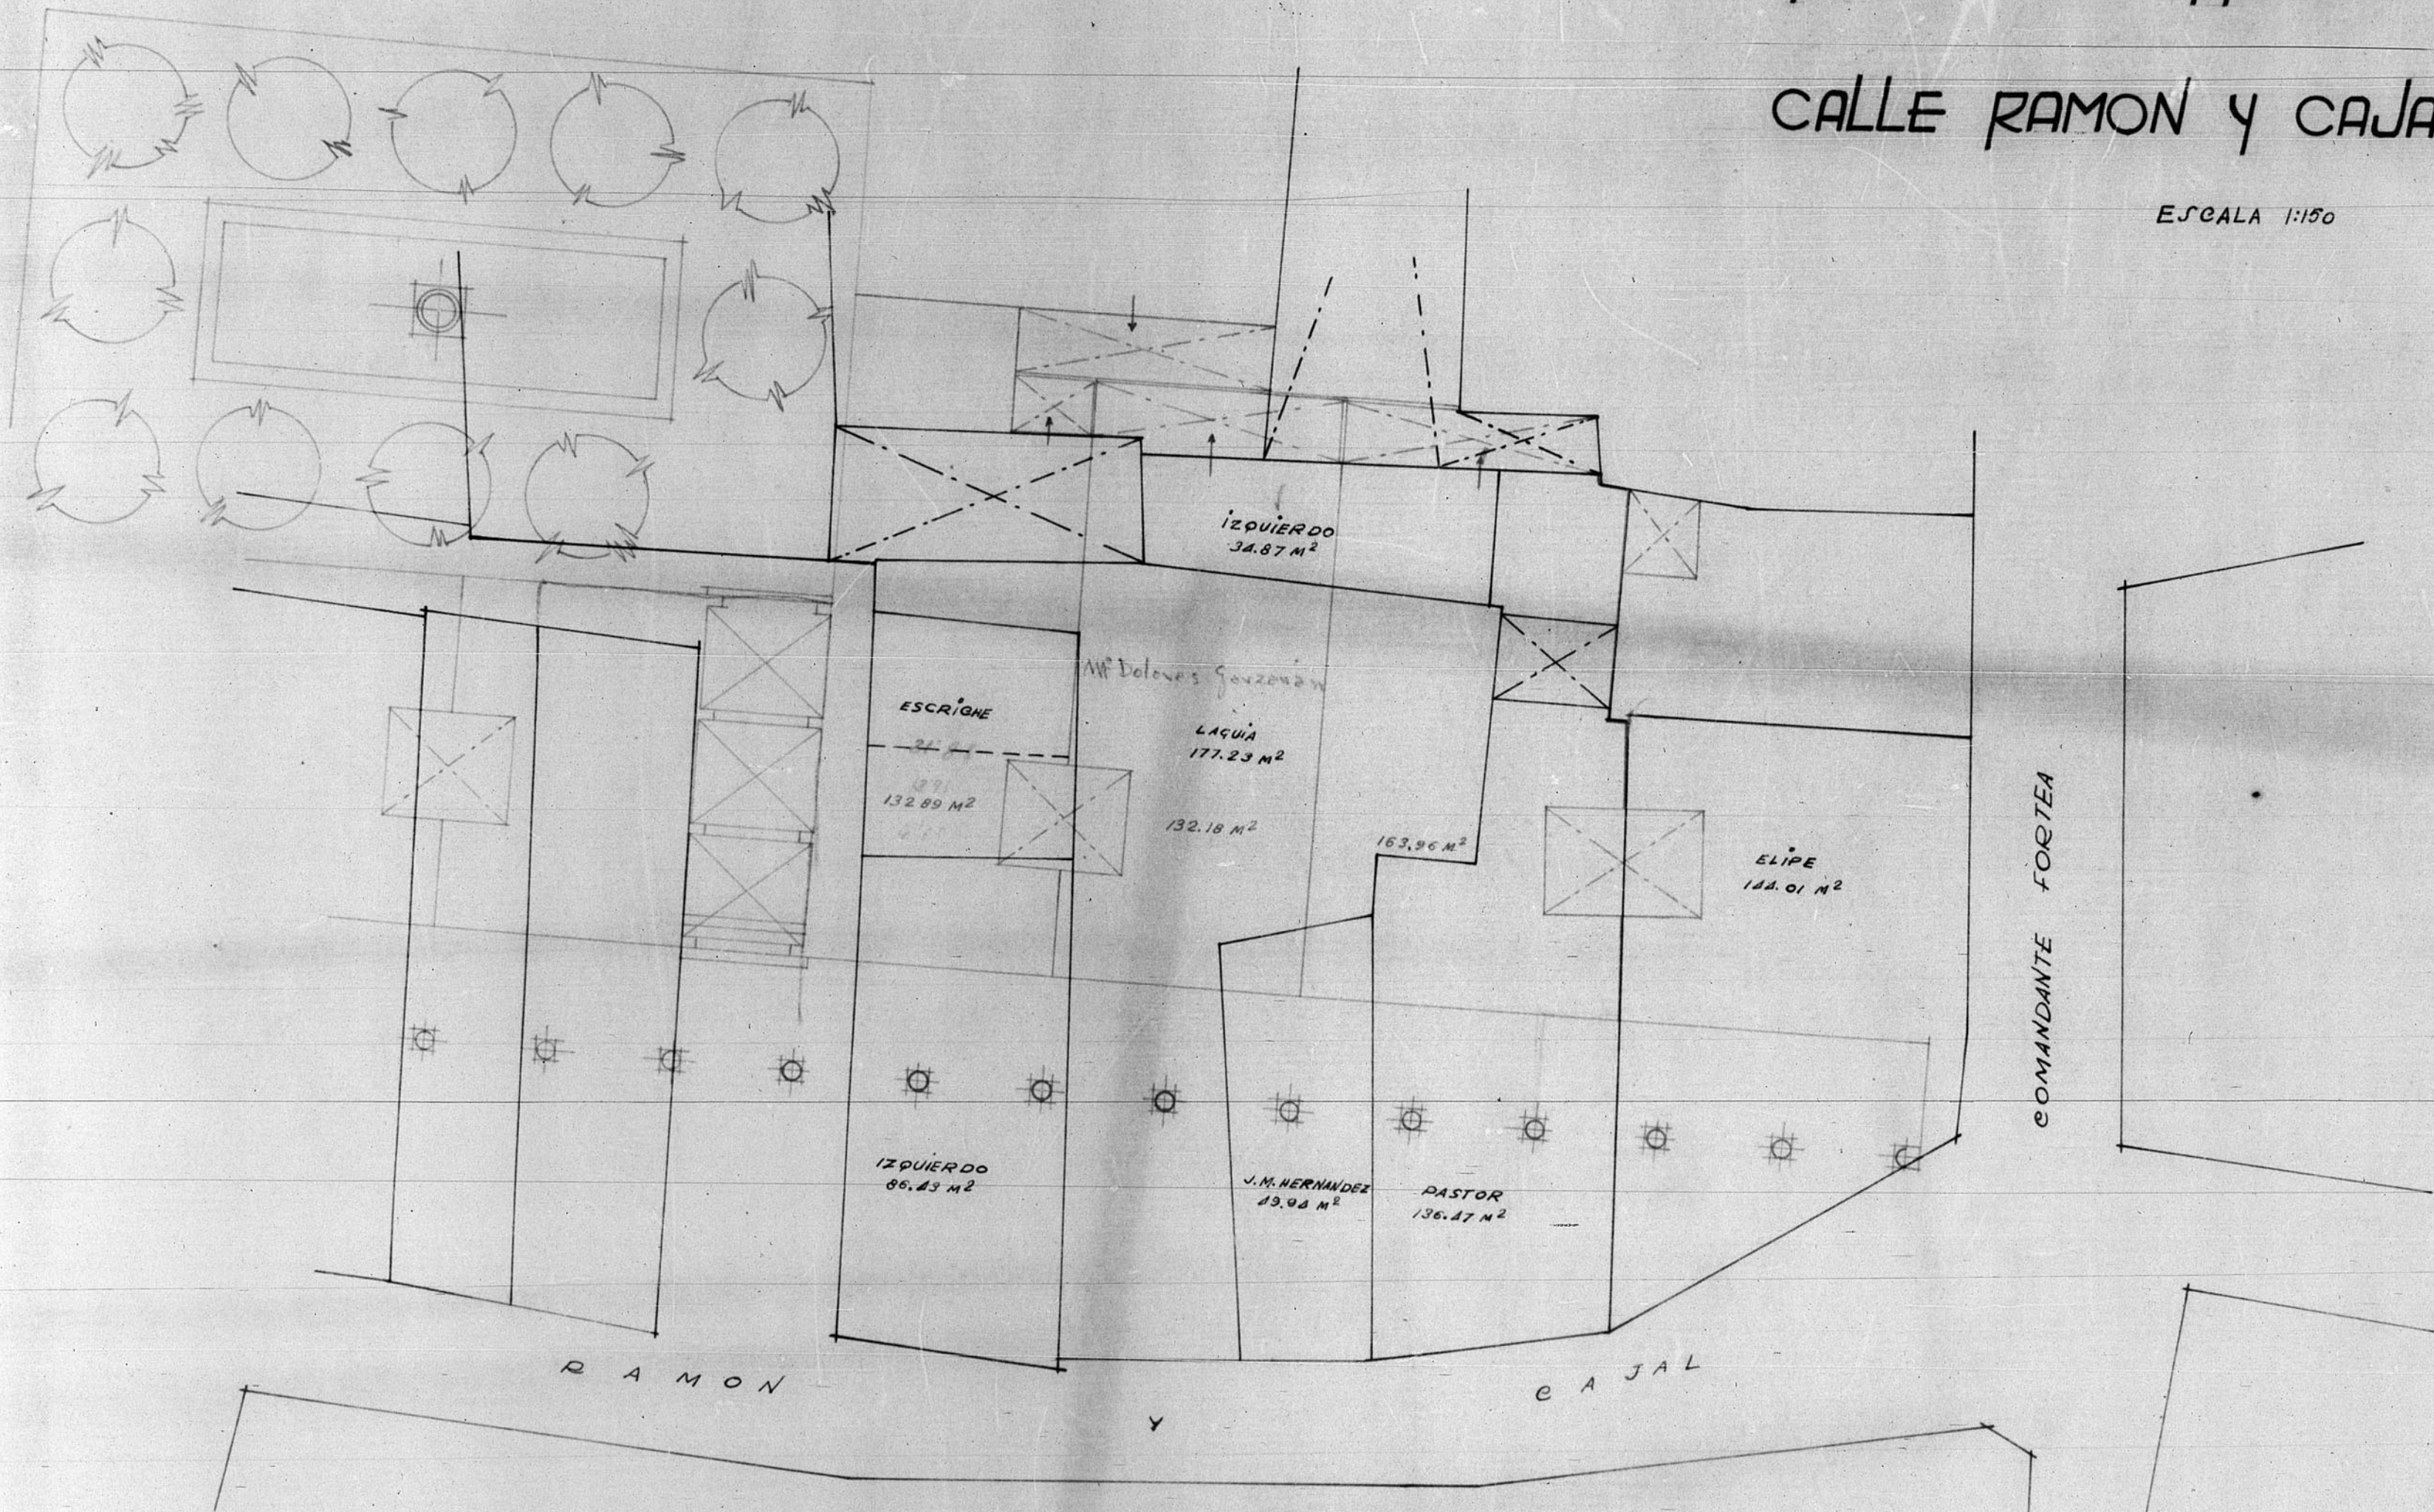

12.927.

B: 2. N° 15

TERUEL

PLANO DEL TROZO 1º DE LA CALLE RAMON Y CAJAL

ESCALA 1:150

Reforma

Estado actual