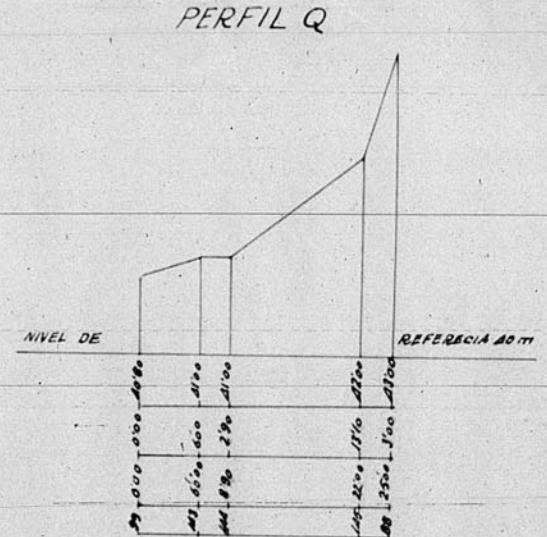

# PERFILES BARRIADA CUEVAS DEL 7

ESCALAS  
 HORIZONTALES 1:500  
 VERTICALES 1:50  
 TERUEL JULIO 1945  
 EL TOPOGRAFO  
*Projo*