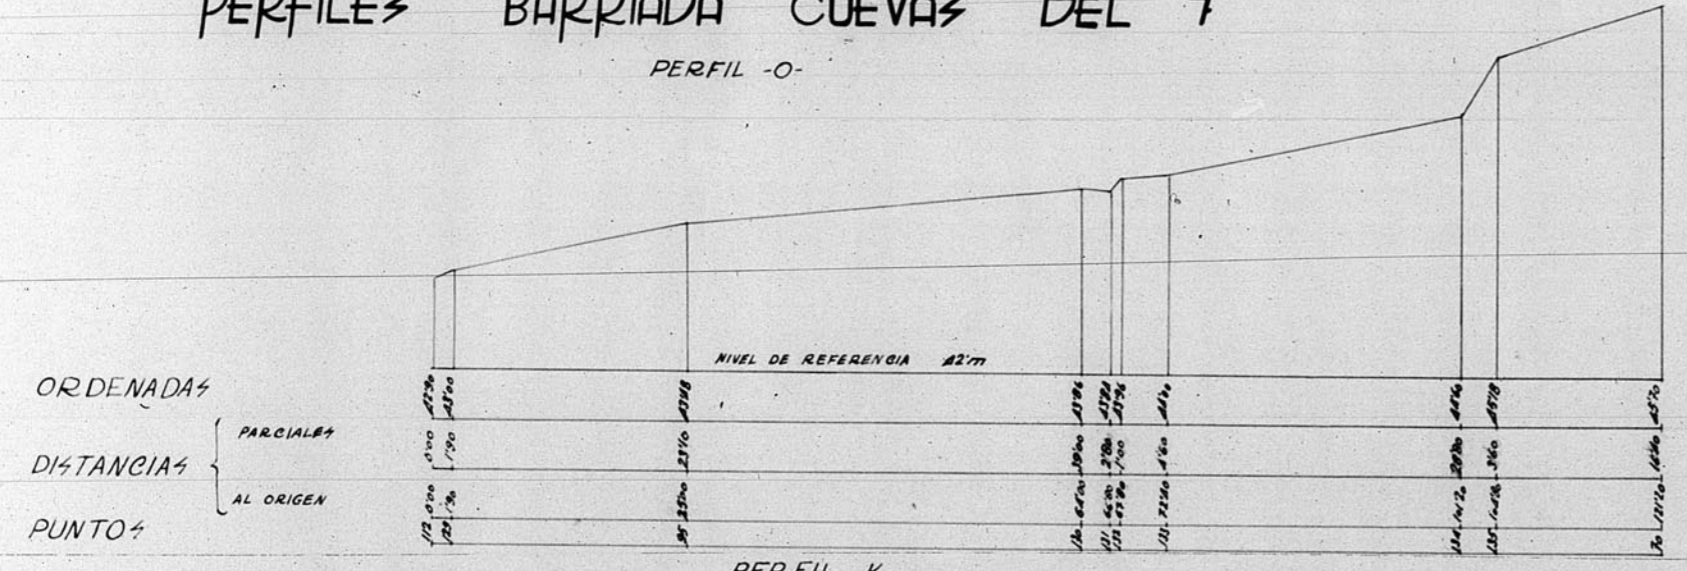

# PERFILES BARRIADA CUEVAS DEL 7

ESCALAS  
 HORIZONTALES 1:500  
 VERTICALES 1:50  
 TERUEL JULIO 1945  
 EL TOPOGRAFO  
*Projo*