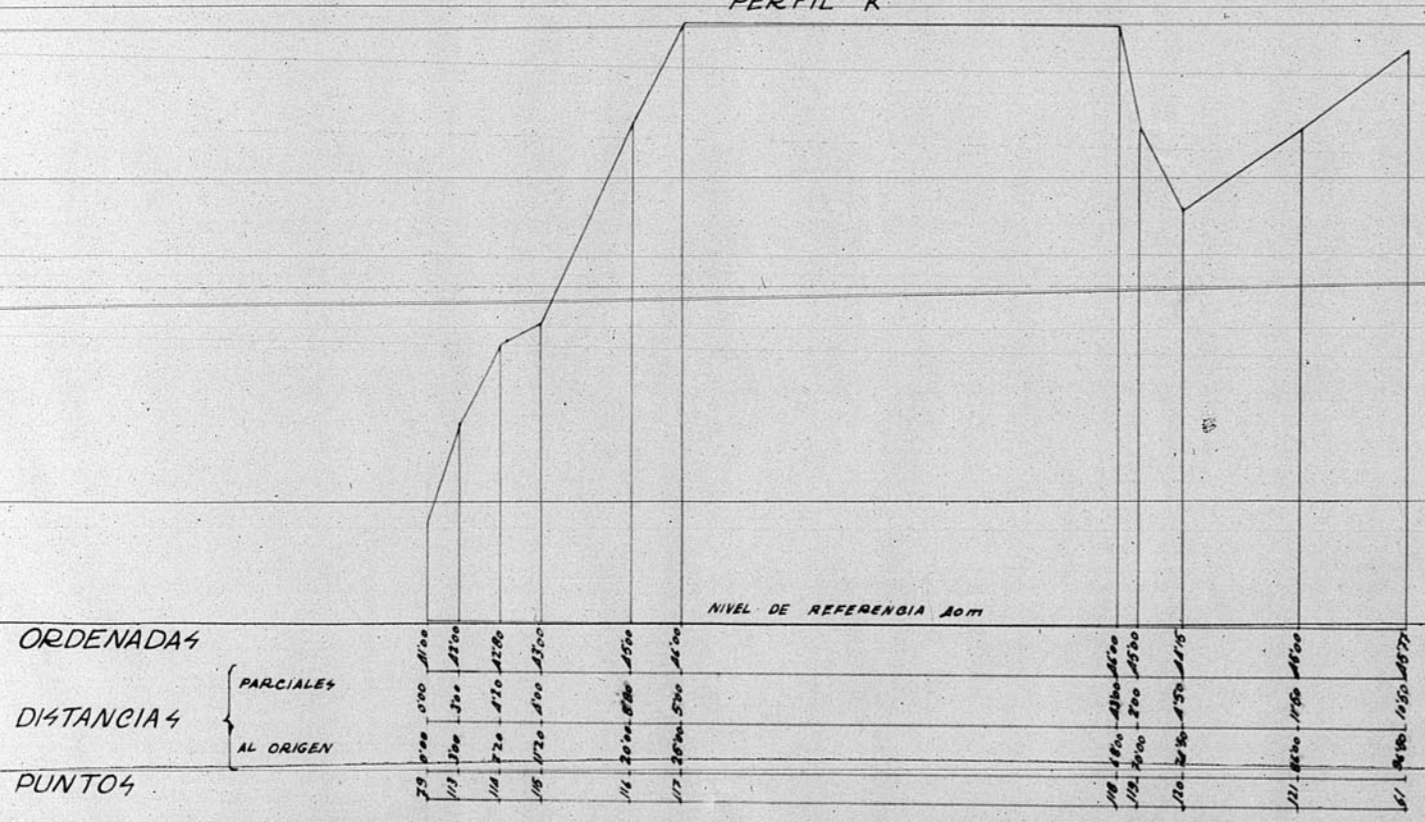

# PERFILES BARRIADA CUEVAS DEL 7

ESCALAS  
 HORIZONTALES 1:500  
 VERTICALES 1:50  
 TERUEL JULIO 1945  
 EL TOPOGRAFO  
*Projo*