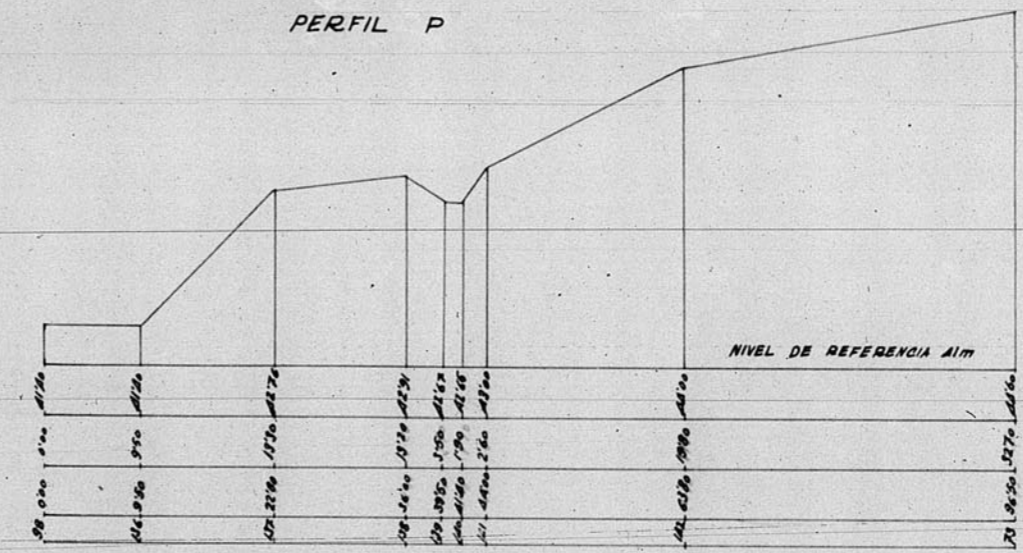

# PERFILES BARRIADA CUEVAS DEL 7

ESCALAS  
 HORIZONTALES 1:500  
 VERTICALES 1:50  
 TERUEL JULIO 1945  
 EL TOPOGRAFO  
*Projo*