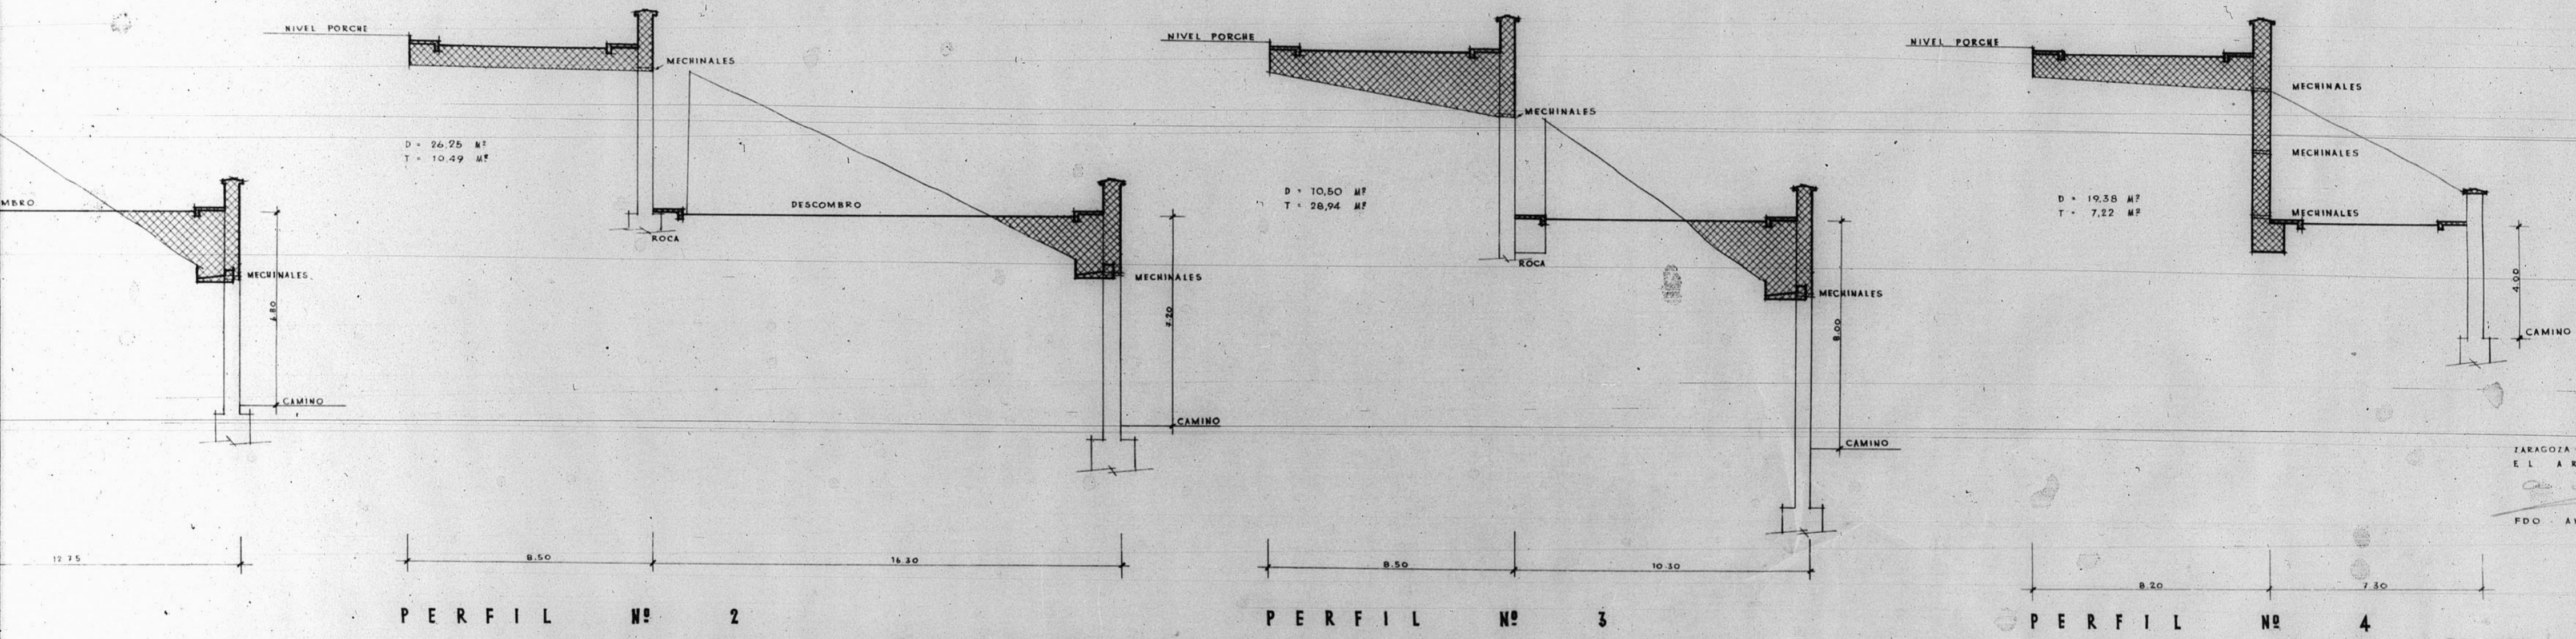

12.190

ESCALA 1:100

TARAGOZA - AGOSTO DE 1955.
EL ARQUITECTO
FDO. ANTONIO CHOLIZ

BANDEJA 10. 49 E

URBANIZACIÓN DE LA ZONA DEL SEMINARIO - TERUEL.