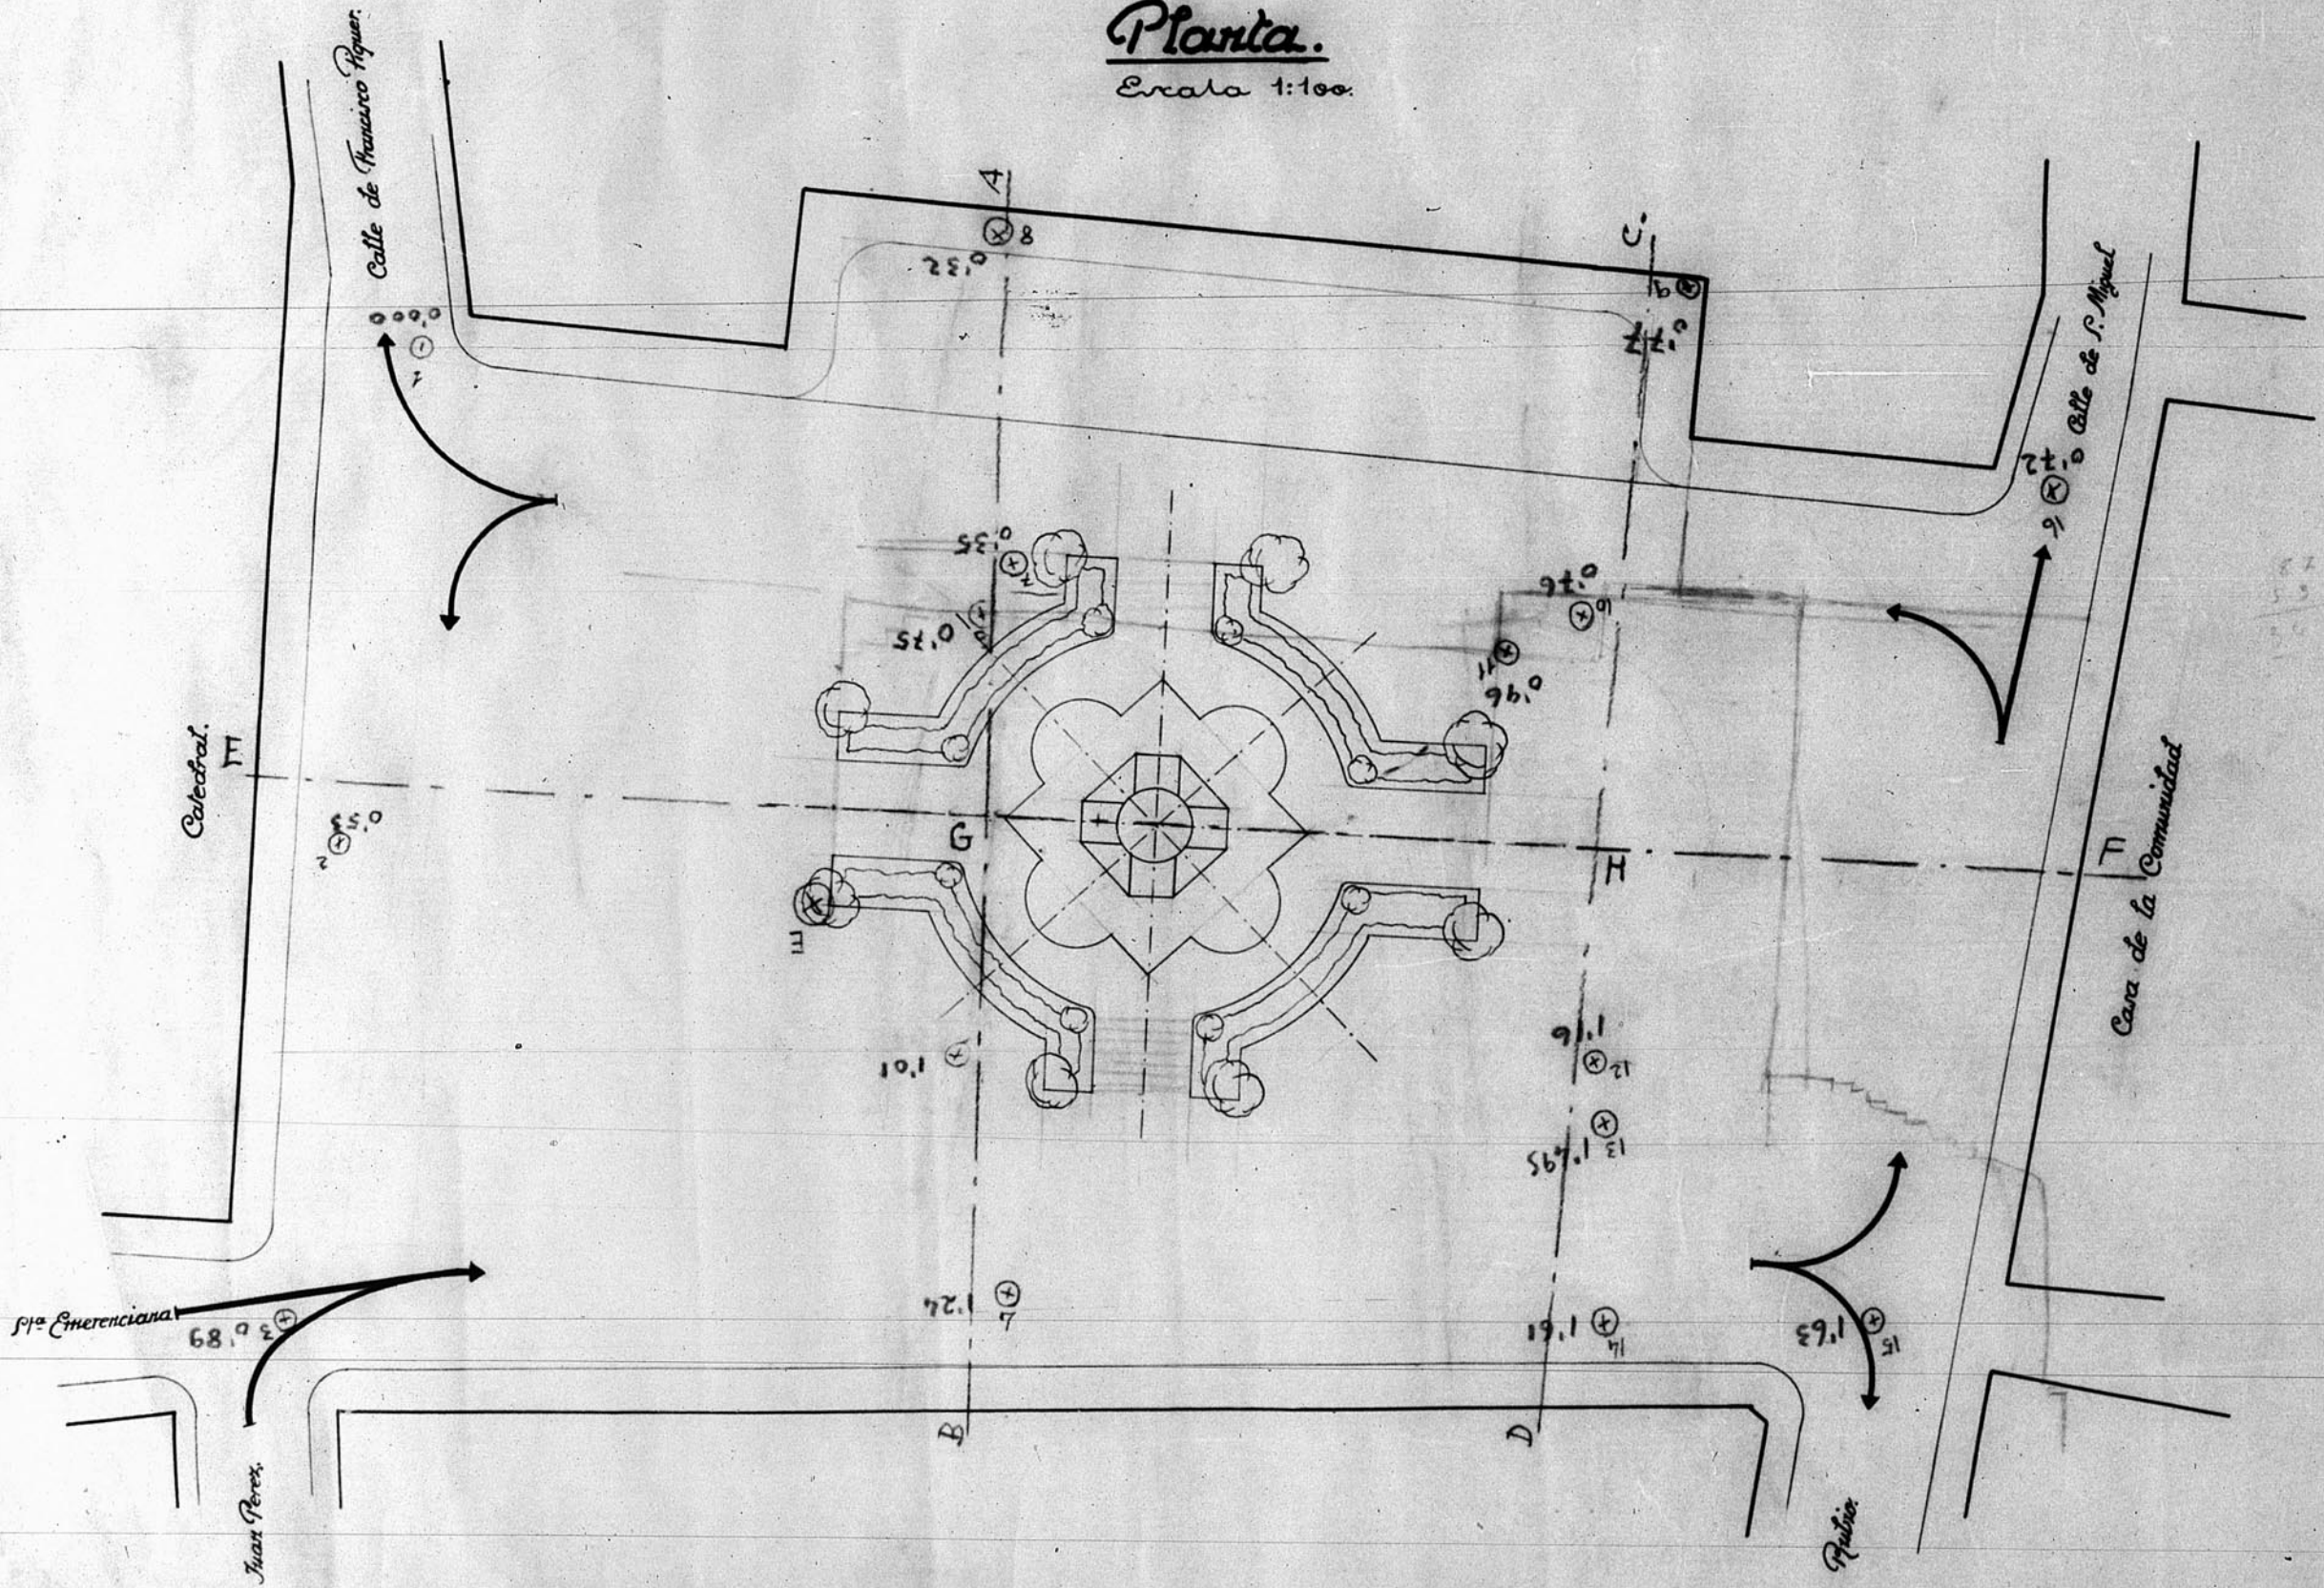

12.760

Planta.
Escala 1:100.

Proyecto de parque y urbanización en la Plaza de la Marquesa.

Alzado y sección.
Escala 1:50.

Ceruel y Mayo de 1941.
El Arquitecto:
[Signature]

JUNTA DE CONSERVACION DE LA PROVINCIA DE TERUEL
Número de Archivo: 256