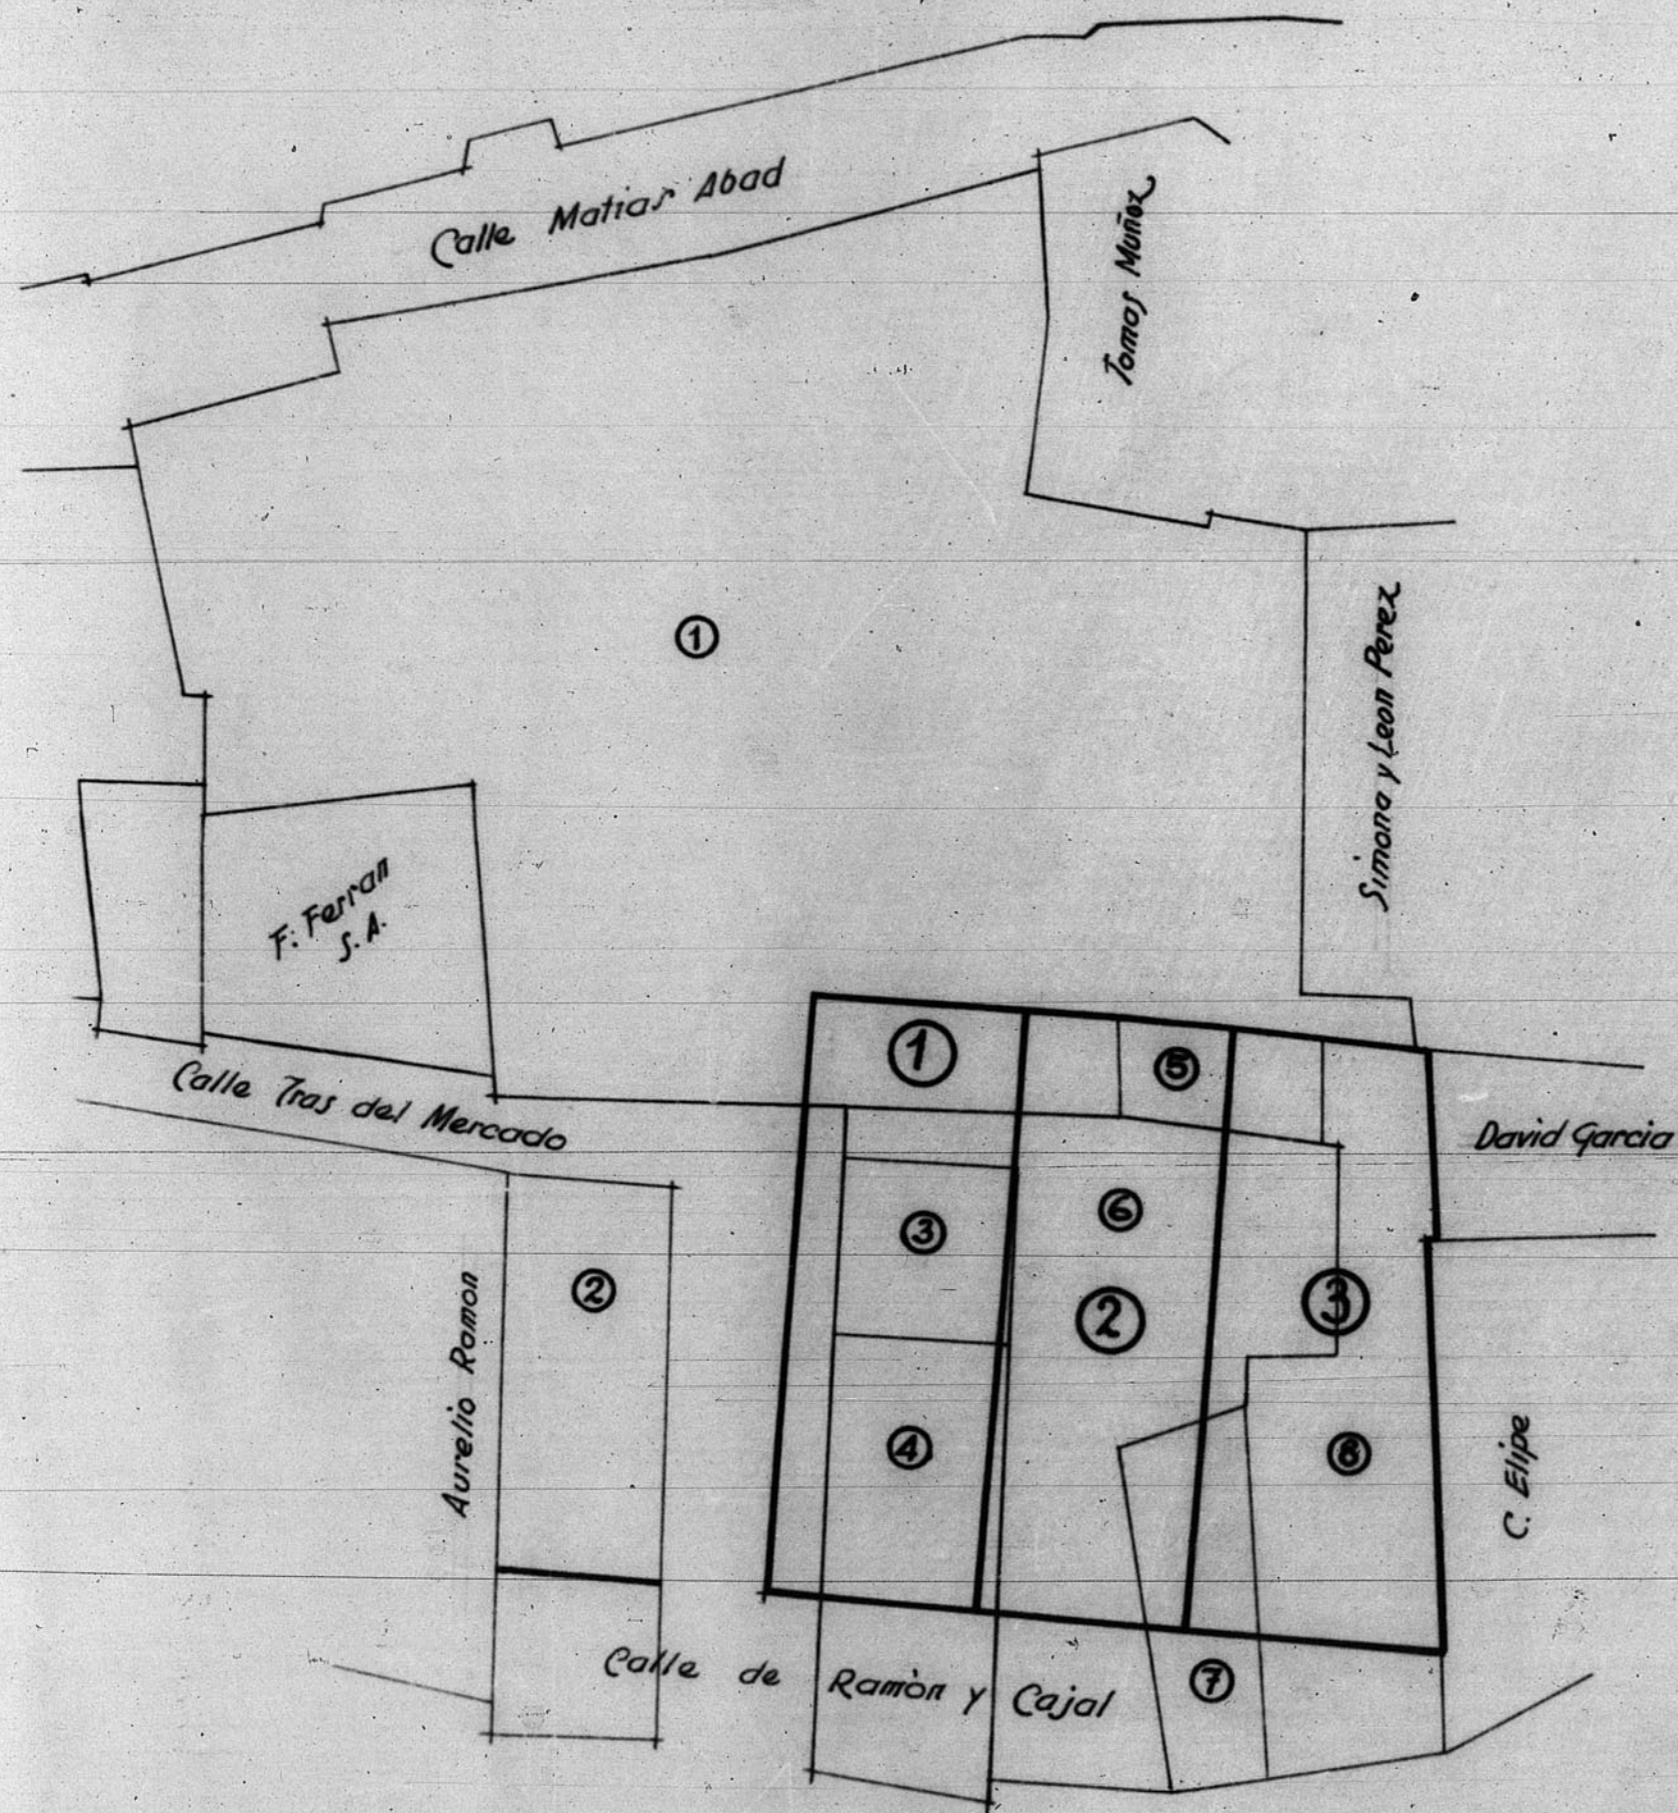

# C. Ramón y Cajal - Expropiaciones y Adjudicaciones

Nº de Parcela	PROPIETARIOS	Superficie	Valor
1	D. Jesús María Martín	912'679	118.324'94
2	D. Alejandro Domingo Escribá Garzarán	100'00	37.651'54
3	D <sup>a</sup> María Concepción Escribá Garzarán	35'801	5.332'10
4-5	H <sup>os</sup> de D. Tomás Izquierdo Lanzuela	125'950	12.972'85
6	H <sup>os</sup> de D <sup>a</sup> María de los Dolores Garzarán Herrero	177'230	18.254'69
7	D <sup>a</sup> Josefina Hernández Navarro	19'940	5.143'80
8	D <sup>a</sup> Arcadia Grau Martín V <sup>da</sup> de A. Pastor	136'470	14.056'40

Nº de Parcela	LEYENDA DE LA ORDENACIÓN Y ADJUDICACIÓN	Superficie	Valor
①	H <sup>os</sup> de Tomás Izquierdo Lanzuela	144'09	24.014'03
②	H <sup>os</sup> de María de los Dolores Garzarán Herrero	144'04	24.014'03
③	D <sup>a</sup> Josefina Hernández y D <sup>a</sup> Arcadia Grau Martín	167'61	27.933'80