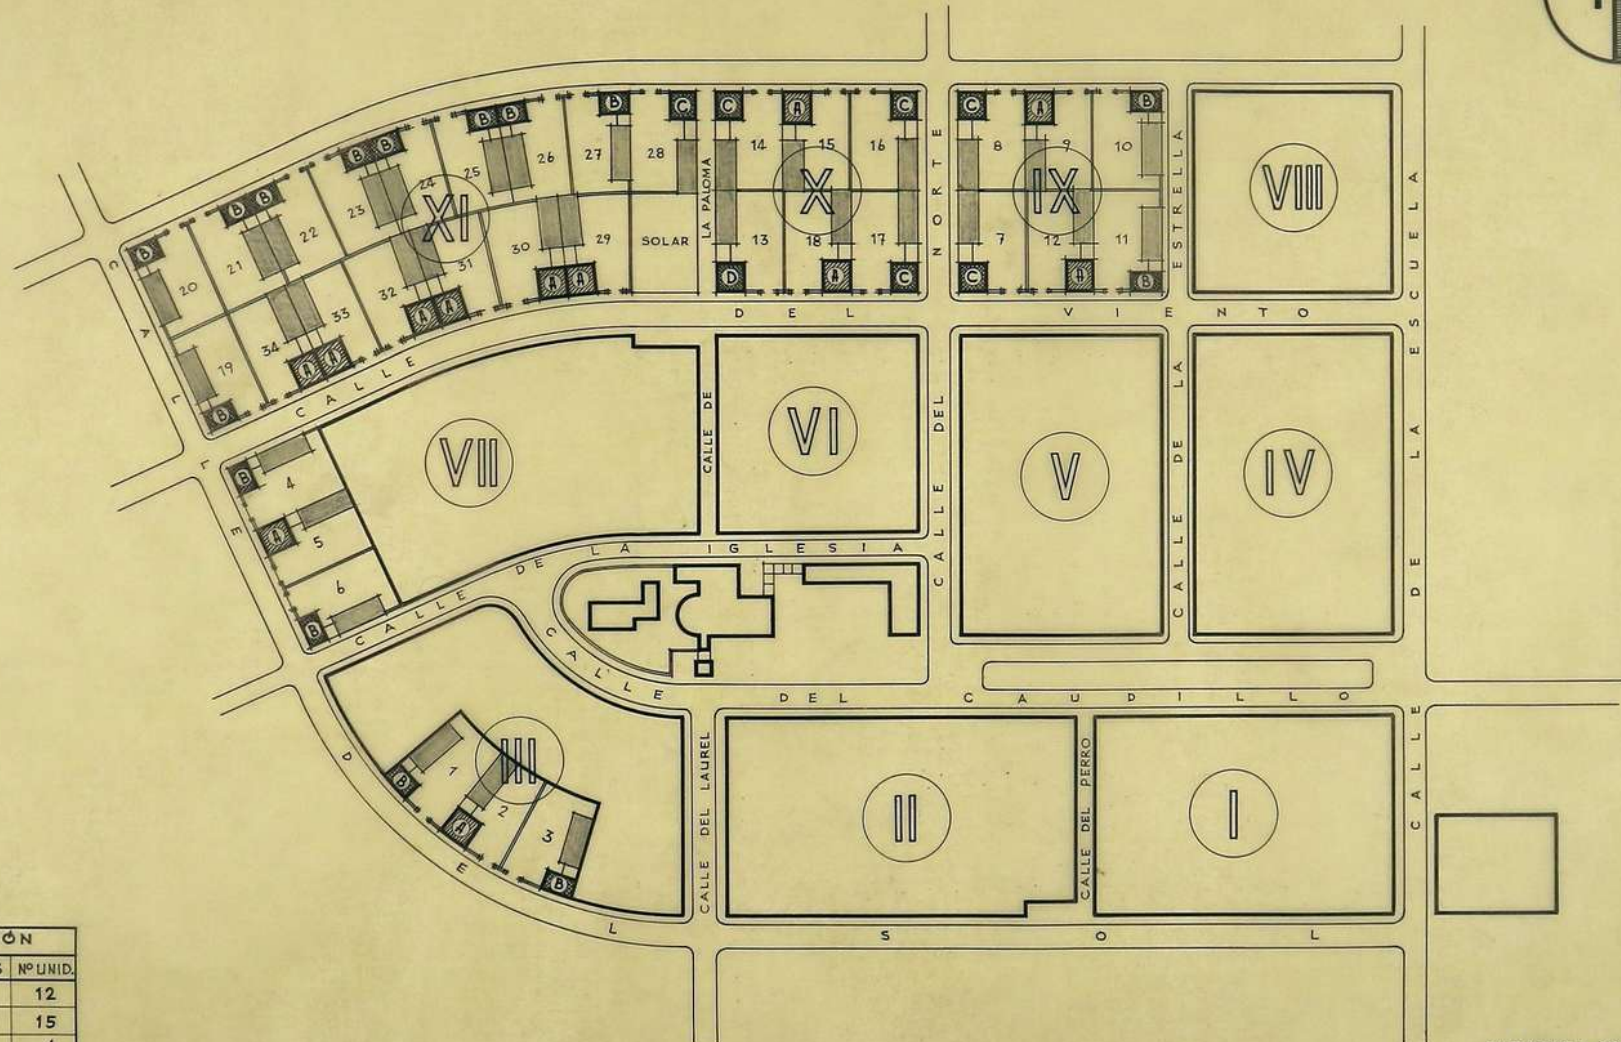

Bardenas del Caudillo
Ampliación
Escala 1:1000

PLANERO		
Barrido	7	
Carpeta	1	
Papel P.º	19	

CLASIFICACIÓN			
TIPOS	DORM.	PLANTAS	Nº UNID.
A	3	1	12
B	3	2	15
C	4	2	6
D	5	2	1
TOTAL VIV. COLONOS 34			

ZARAGOZA, SEPTIEMBRE 1959.
EL ARQUITECTO: EL INGENIERO AGRÓNOMO: