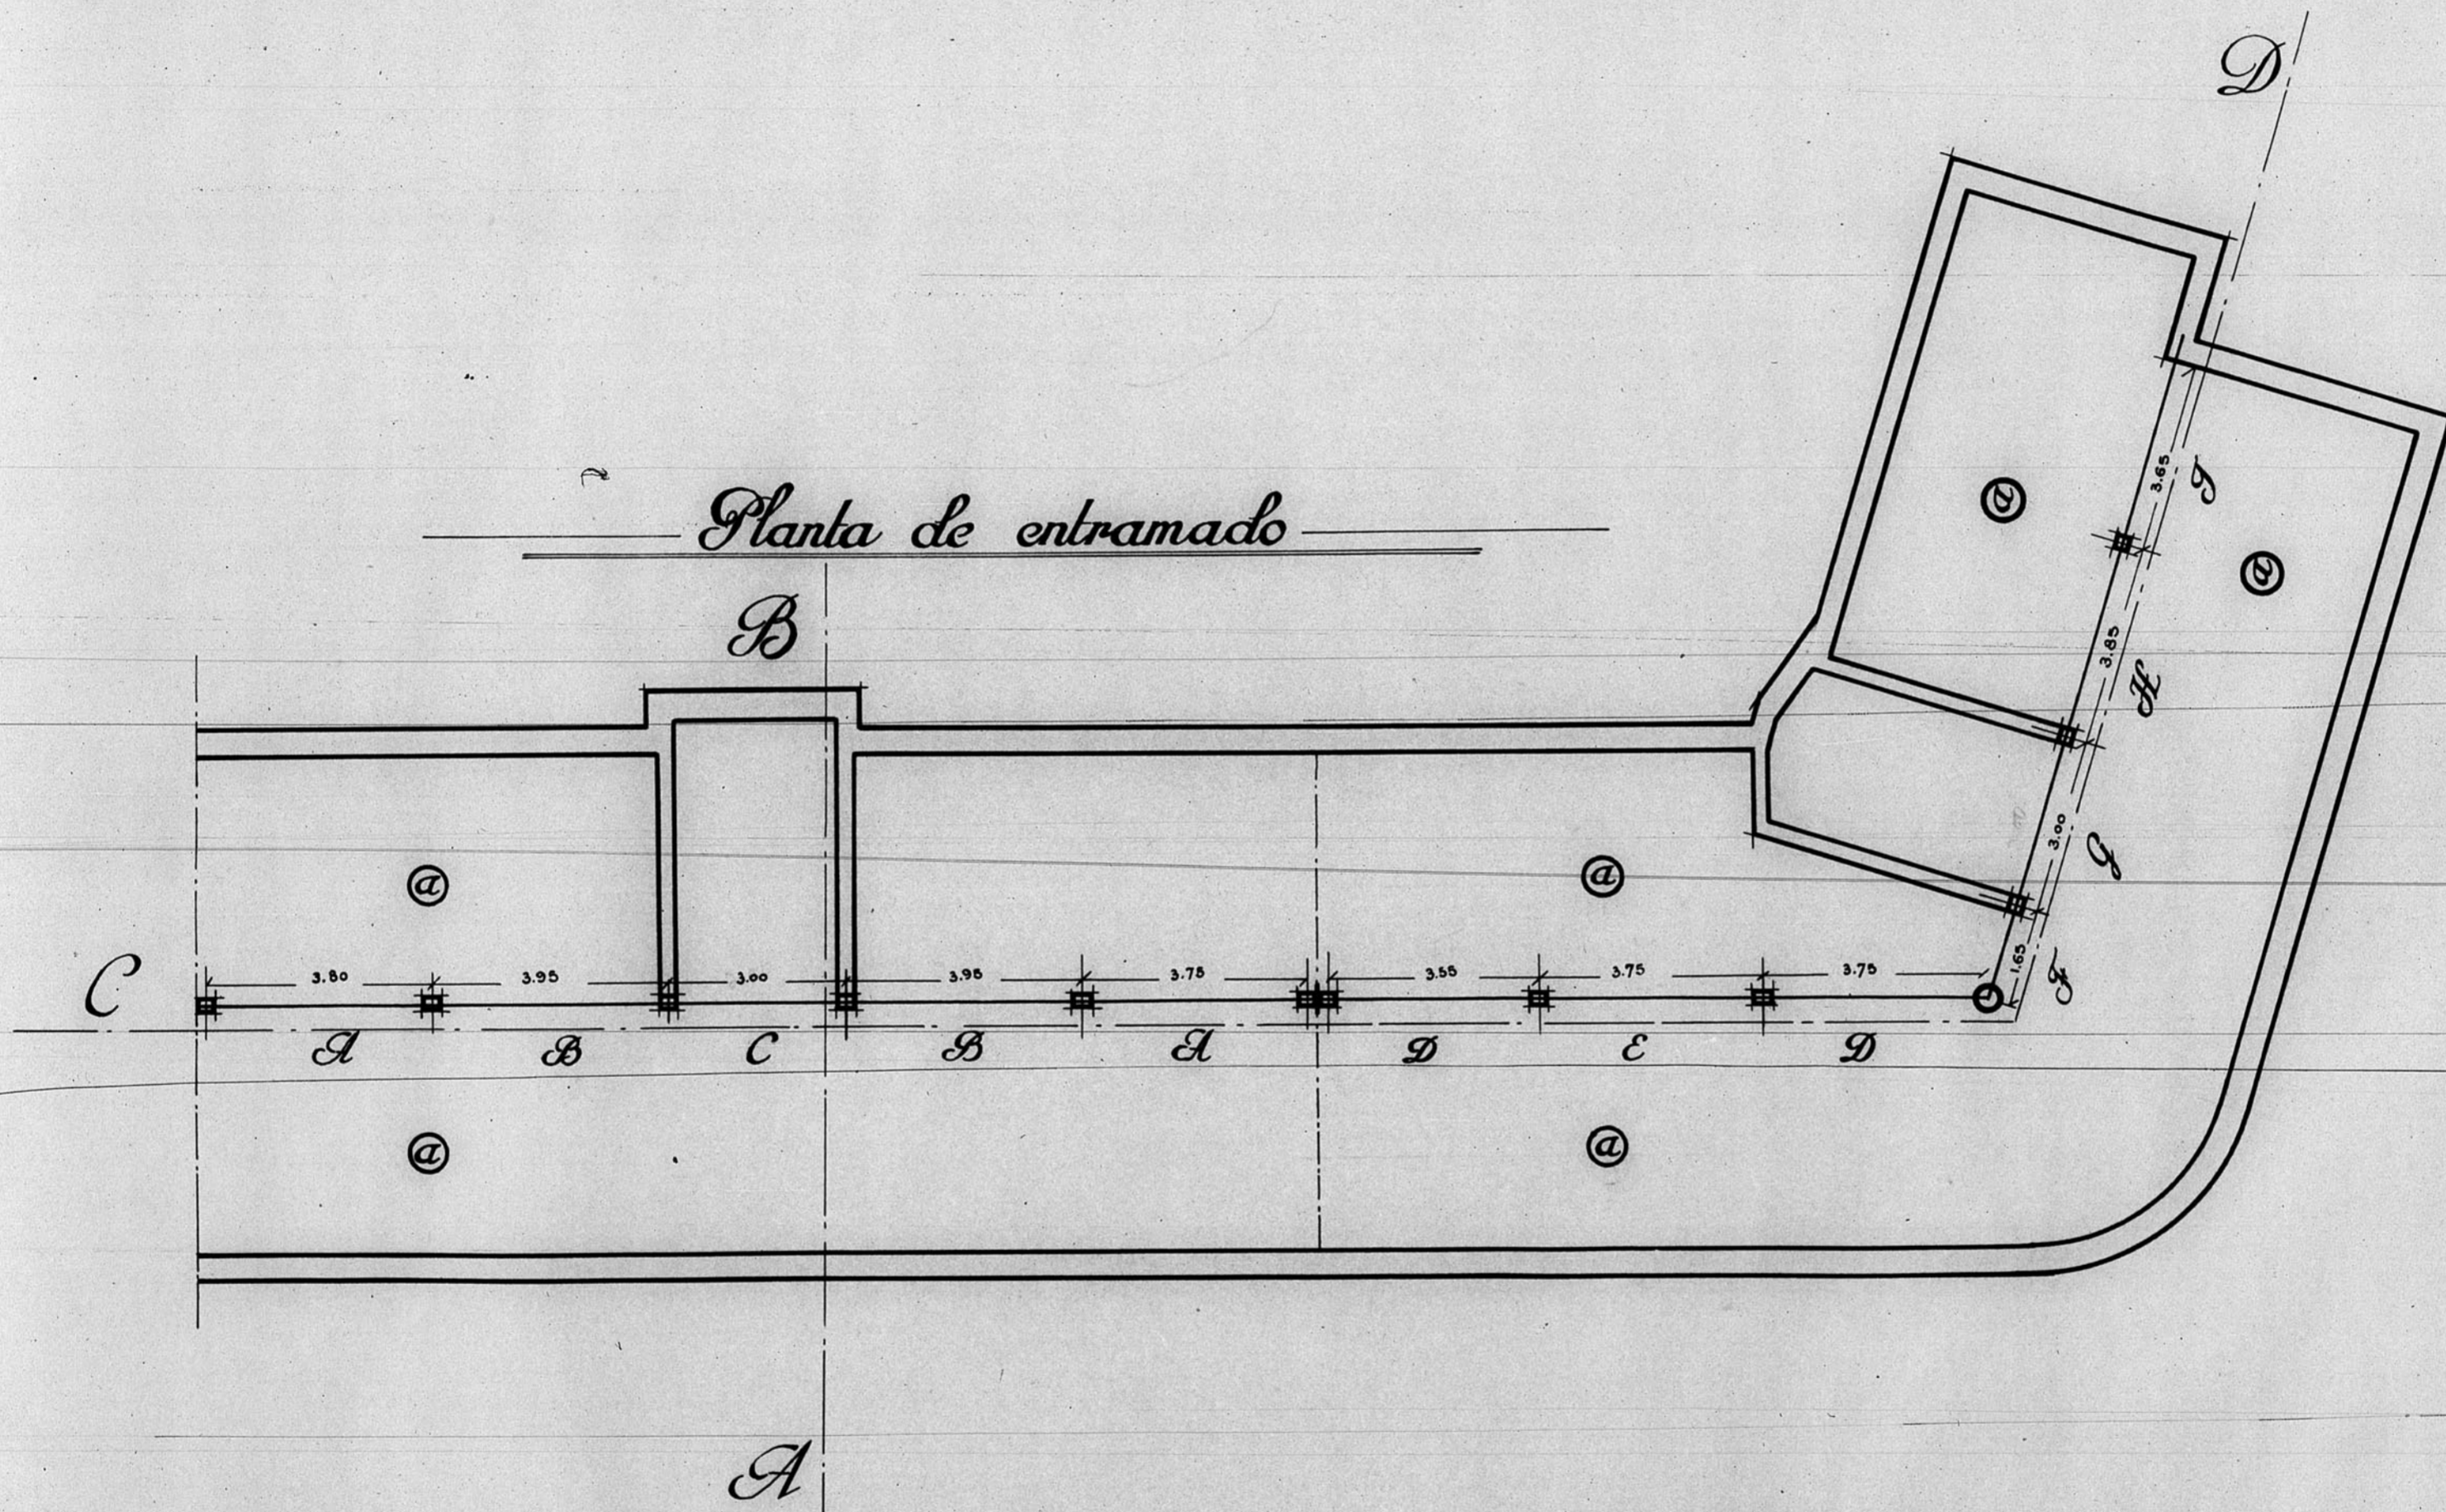

Dirección General de Regiones Devastadas
Arquitectura
Grupo de viviendas en el camino de la Estación.
Escala 1:100
Teruel.

13.194

VºBº
El Arquitecto-Jefe,

Teruel, Julio 1941.
El Arquitecto,

Jose M. Asensio

ESCALA 1/100

10 mts