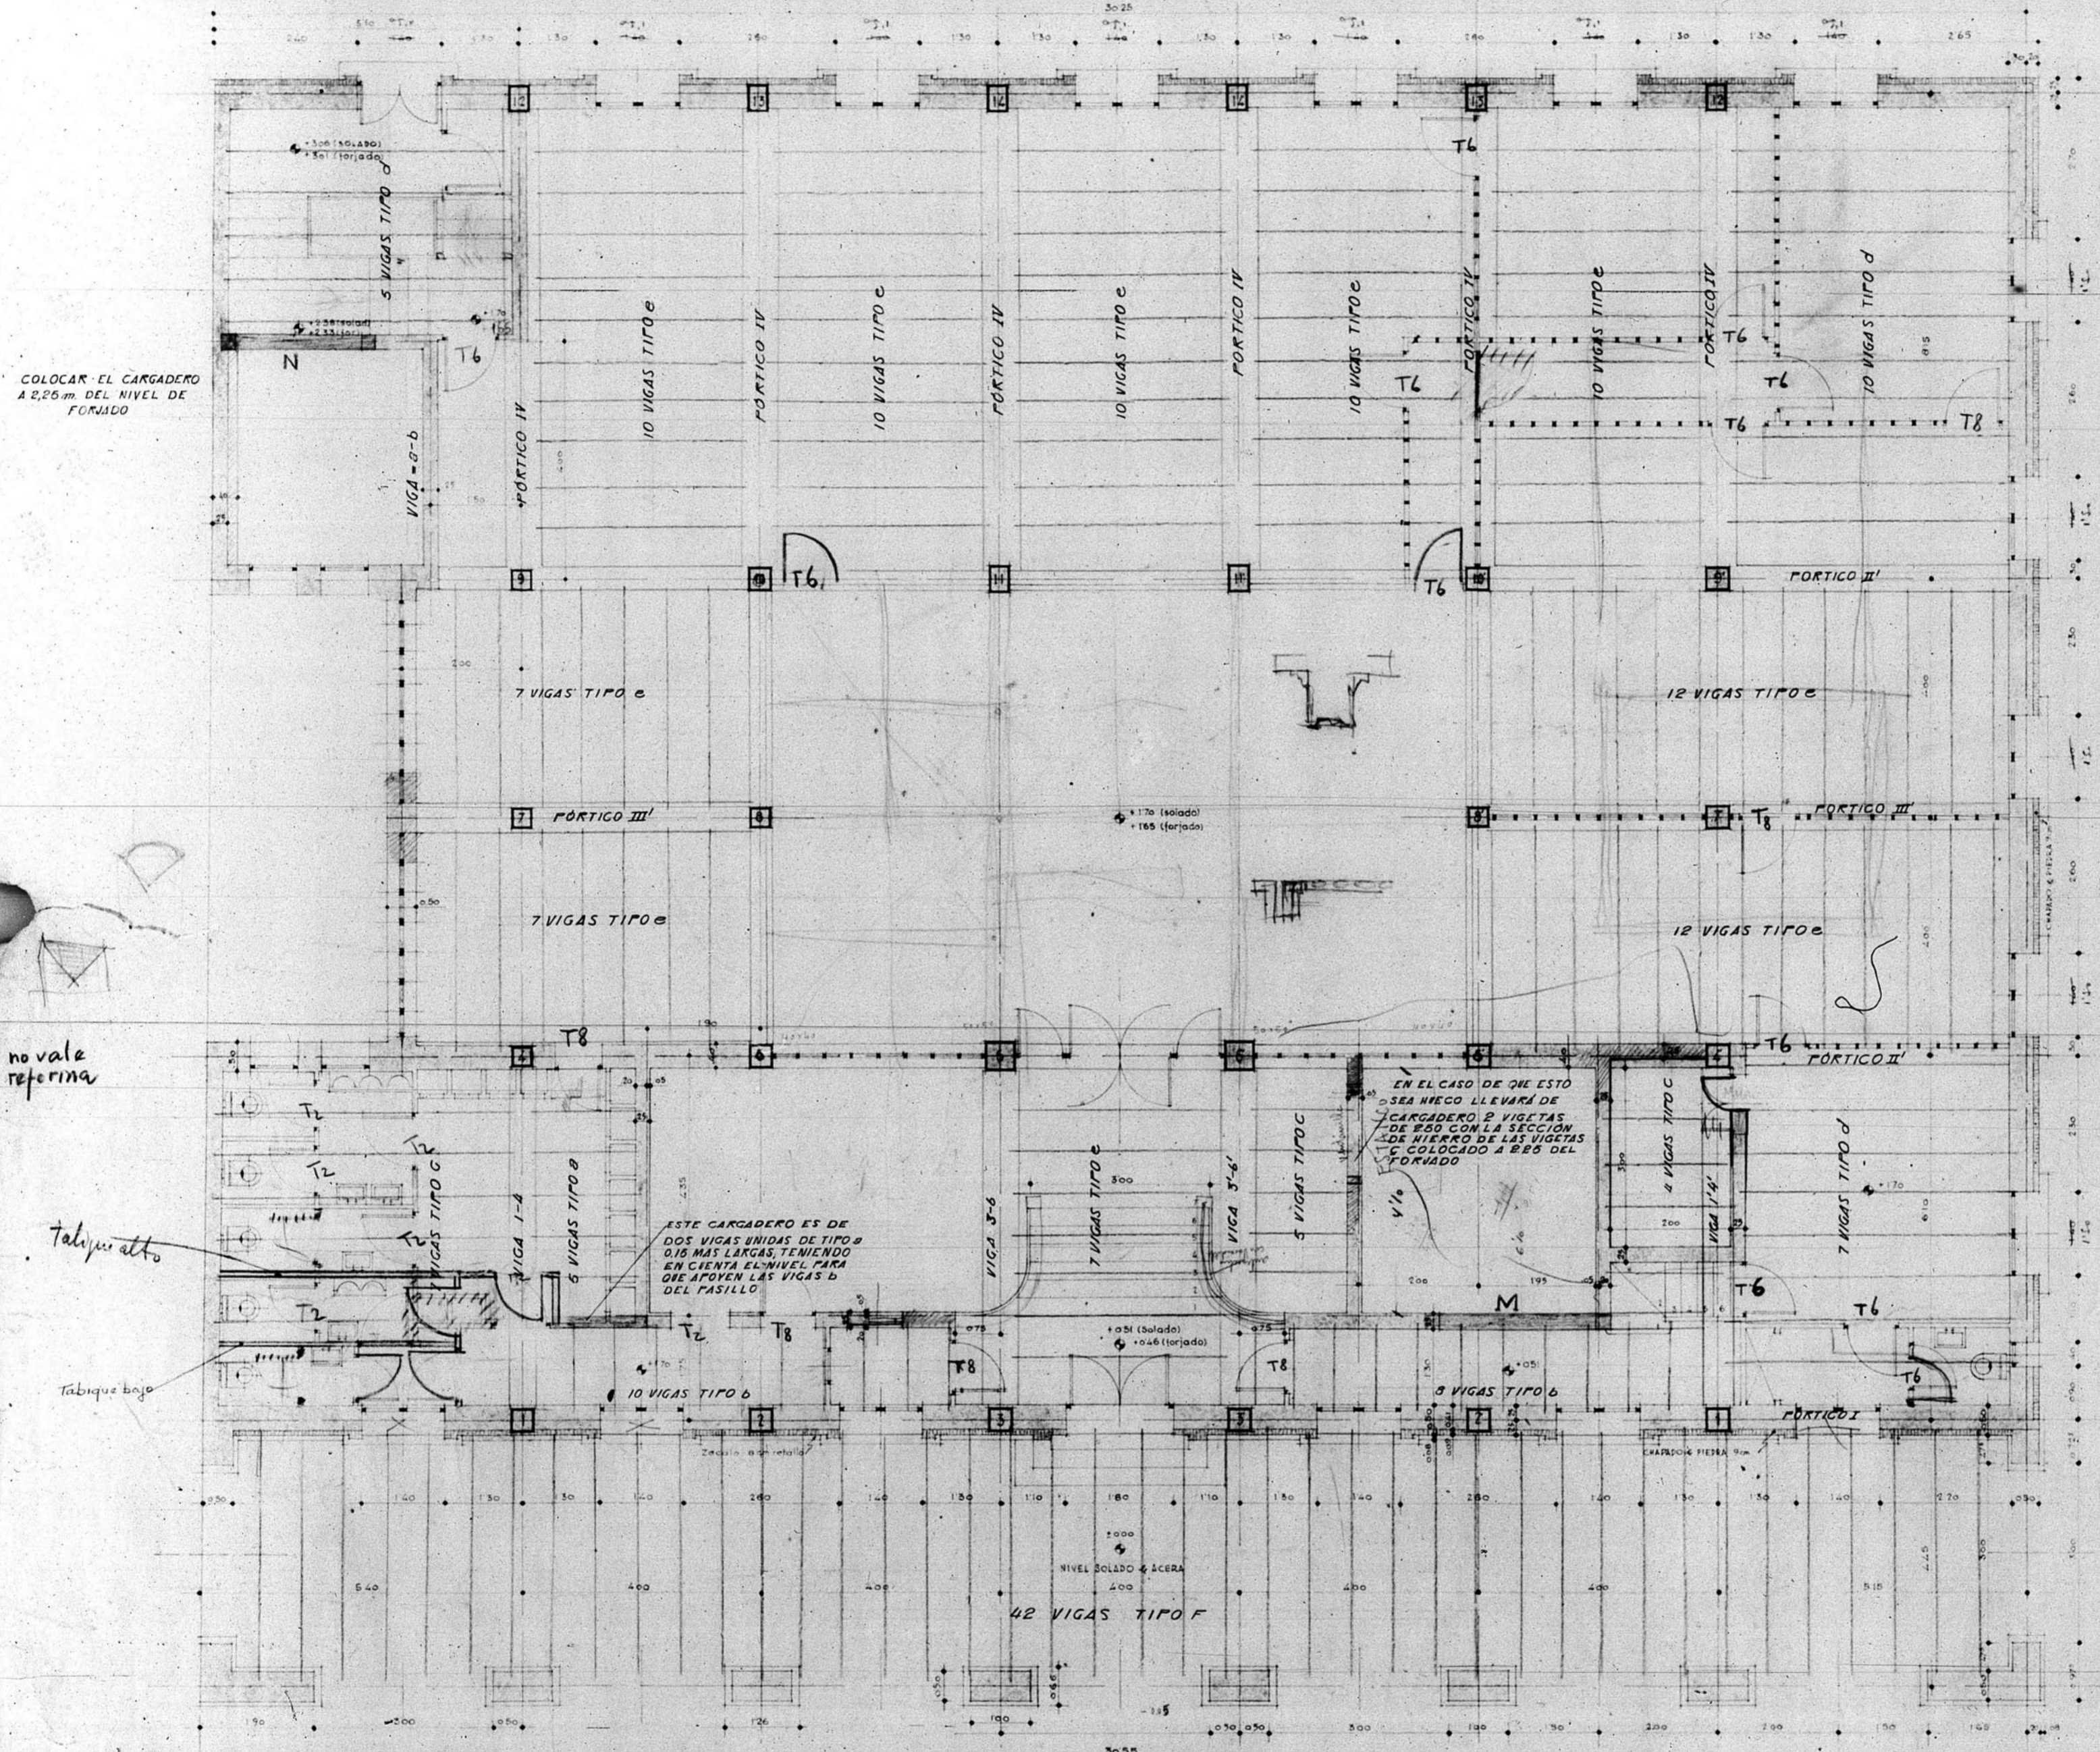

13.7.28

PLANTA BAJA

Rectificado el original
de esta planta

- no vale
- referima

tabique alto

tabique bajo

NOTA - LOS CARGADEROS INTERIORES VAN PINTADOS DE AZUL Y CUANDO LLEVAN FABRICA ENCIMA SE HARÁ ESTA EN ARCO DE DESCARGA HASTA 1 m. DE ALTURA EN LOS NIEGOS DE FACHADA DAMOS MODELO DE CARGADERO PARA ENROLLAMIENTO DE PERSIANA.

Escala: 1/20