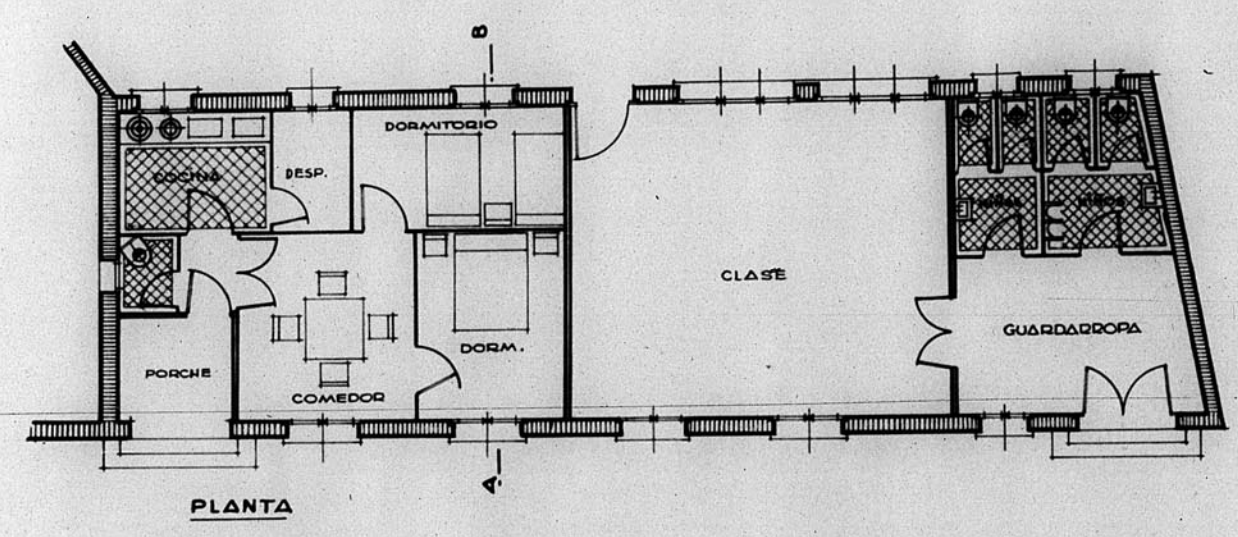

13383

Proyecto de Escuela mixta y casa para Maestro
Valdecebro-Teruel.

MANEJA 4-11
B-4 u: 99 13383

ESCALA 1:100
TERUEL - AGOSTO - 1948
EL ARQUITECTO,
[Signature]
ARCHIVO DE LA COMARCA DE
TERUEL
MANEJA N.º 9 LIBRO N.º 103