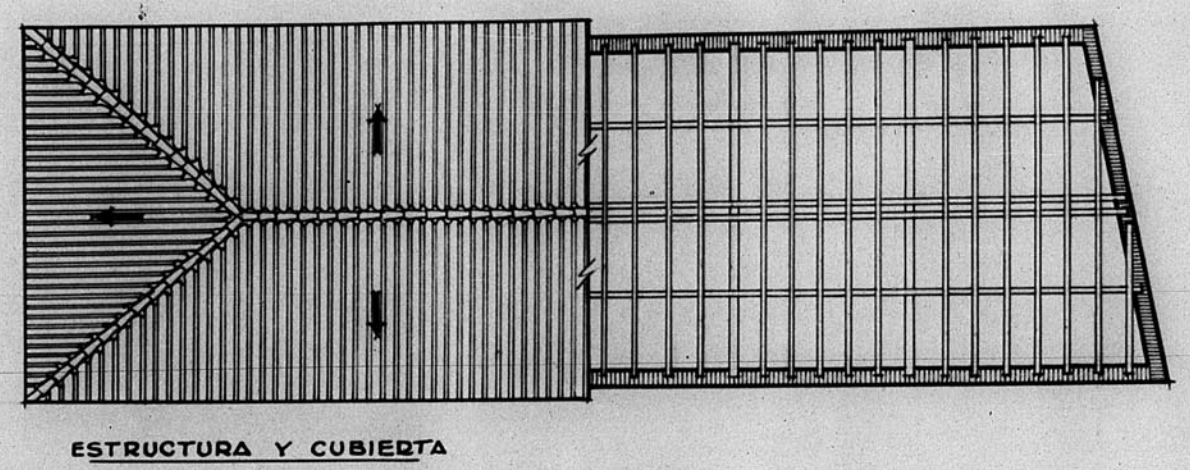

13383

Proyecto de Escuela mixta y casa para Maestro
Valdecebro-Teruel.

MANEJA 4-11
B-4 u: 99 13383

ESCALA 1:100
TERUEL - AGOSTO - 1948
EL ARQUITECTO,
[Signature]
ARCHIVO DE LA COMARCA DE
TERUEL
MANEJA N.º 9 LIBRO N.º 103