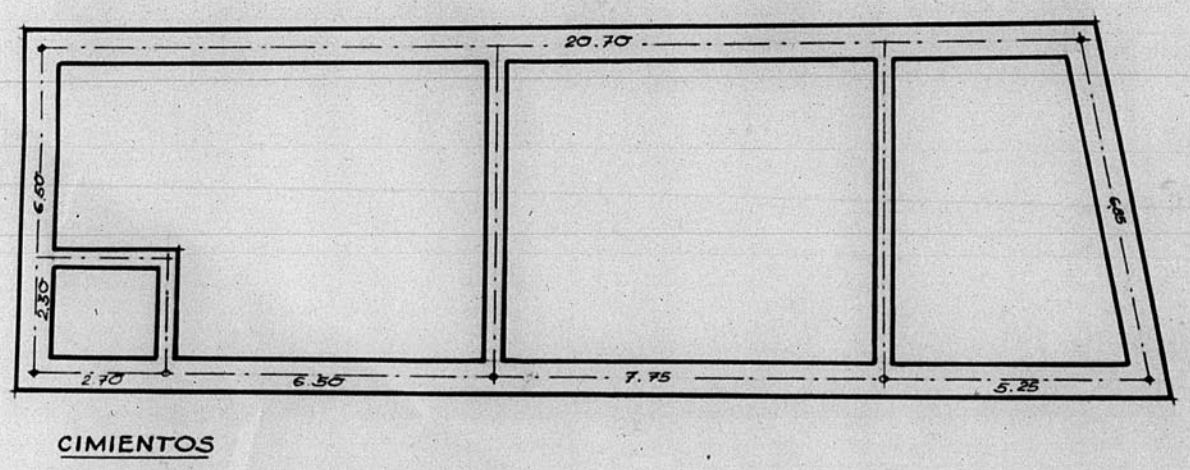

13383

Proyecto de Escuela mixta y casa para Maestro
Valdecebro-Teruel.

MANEJA 4-11
B-4 u: 99 13383

ESCALA 1:100
TERUEL - AGOSTO - 1948
EL ARQUITECTO,
[Signature]
ARCHIVO DE LA COMARCA DE
TERUEL
MANEJA N.º 9 LIBRO N.º 103