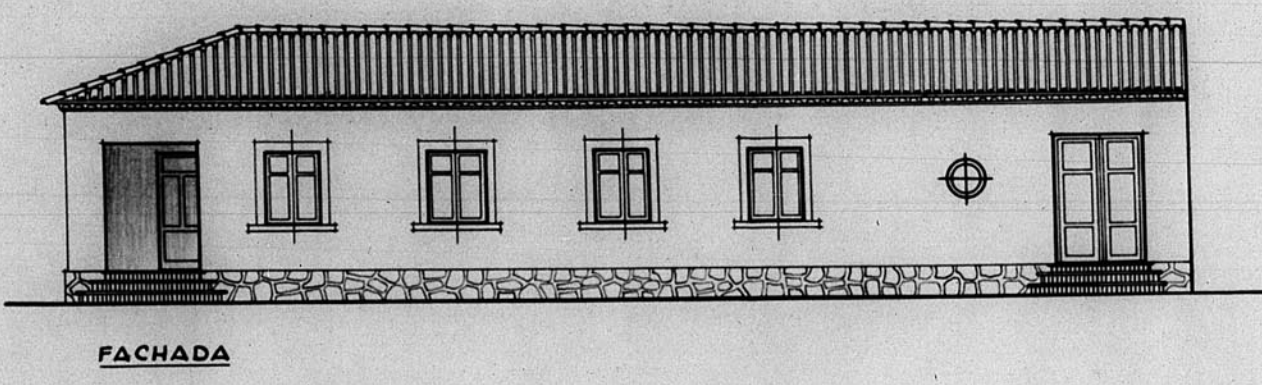

13383

Proyecto de Escuela mixta y casa para Maestro
Valdecebro-Teruel.

MANEJA 4-11
B-4 u: 99 13383

ESCALA 1:100
TERUEL - AGOSTO - 1948
EL ARQUITECTO,
[Signature]
ARCHIVO DE LA COMARCA DE
TERUEL
MANEJA N.º 9 LIBRO N.º 103