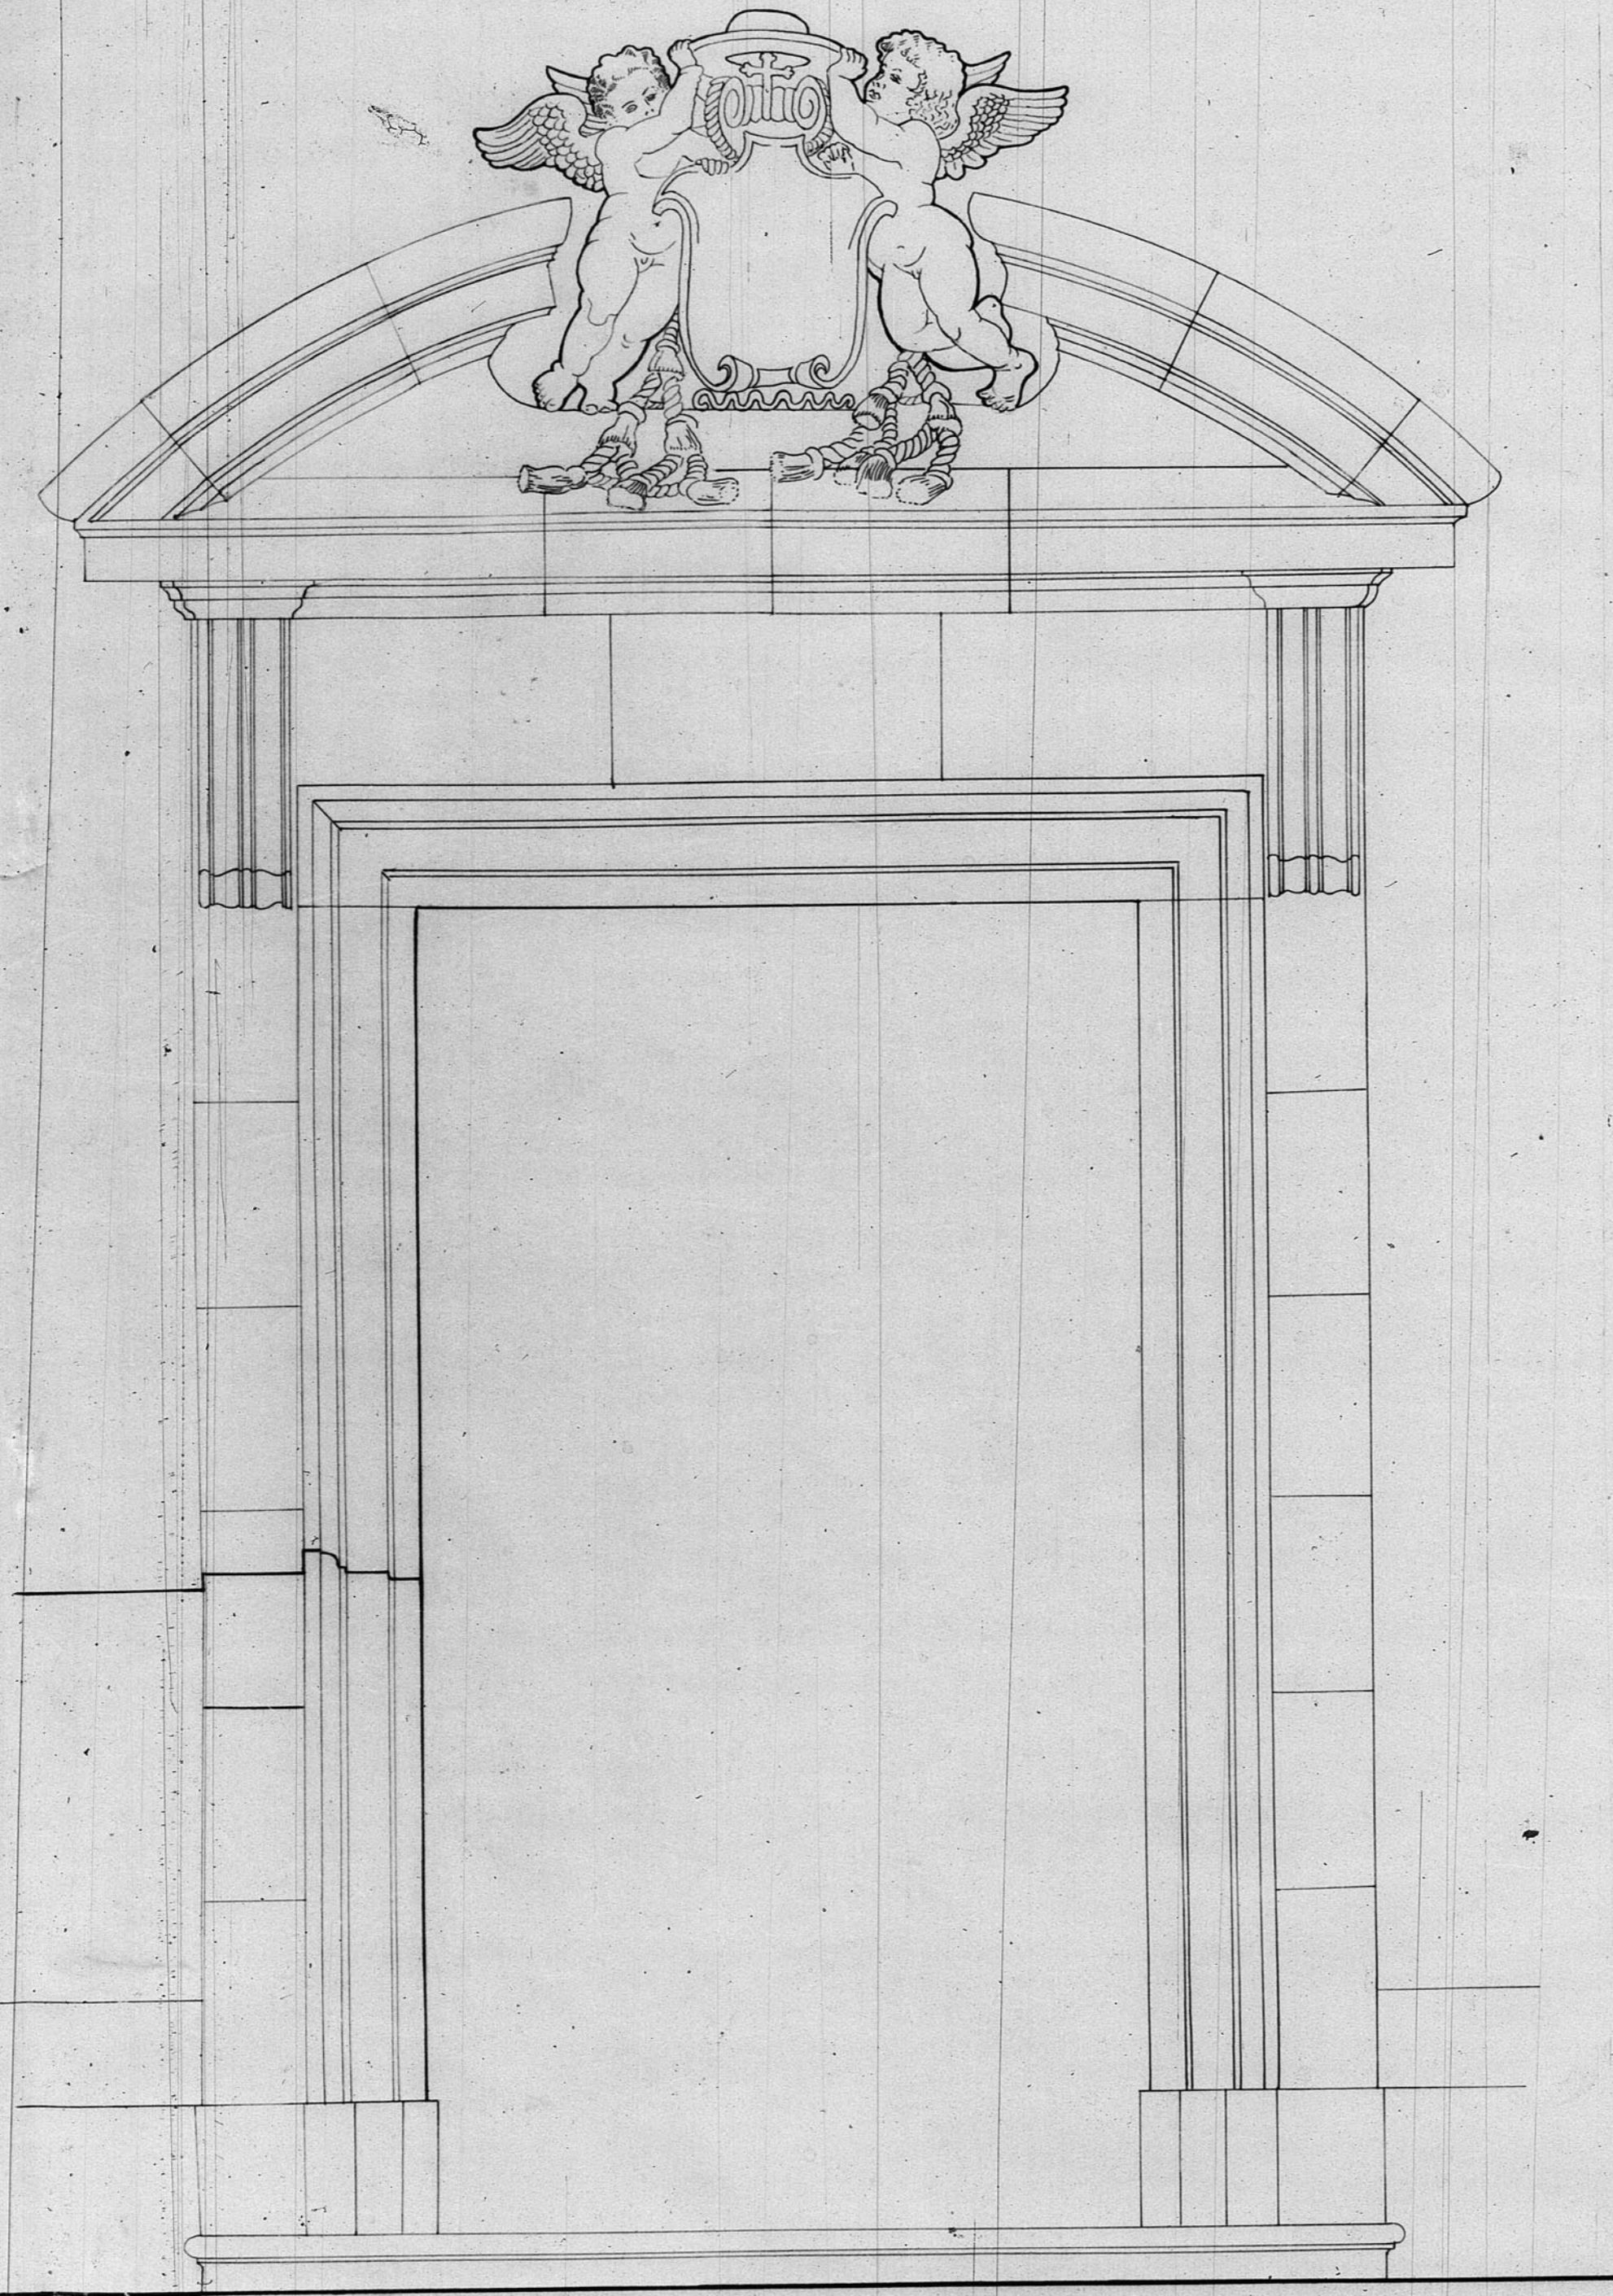

12.179.

D.G.R.D. JEFATURA DE PROYECTOS
PROYECTO DE SEMNARIO CONCLIAR EN TERUEL,

PLANO N.º 18 DETALLE DE LA PORTADA
DE LA CAPILLA ESCALA -1:10
MADRID 28 SEPTBRE DE 1946.