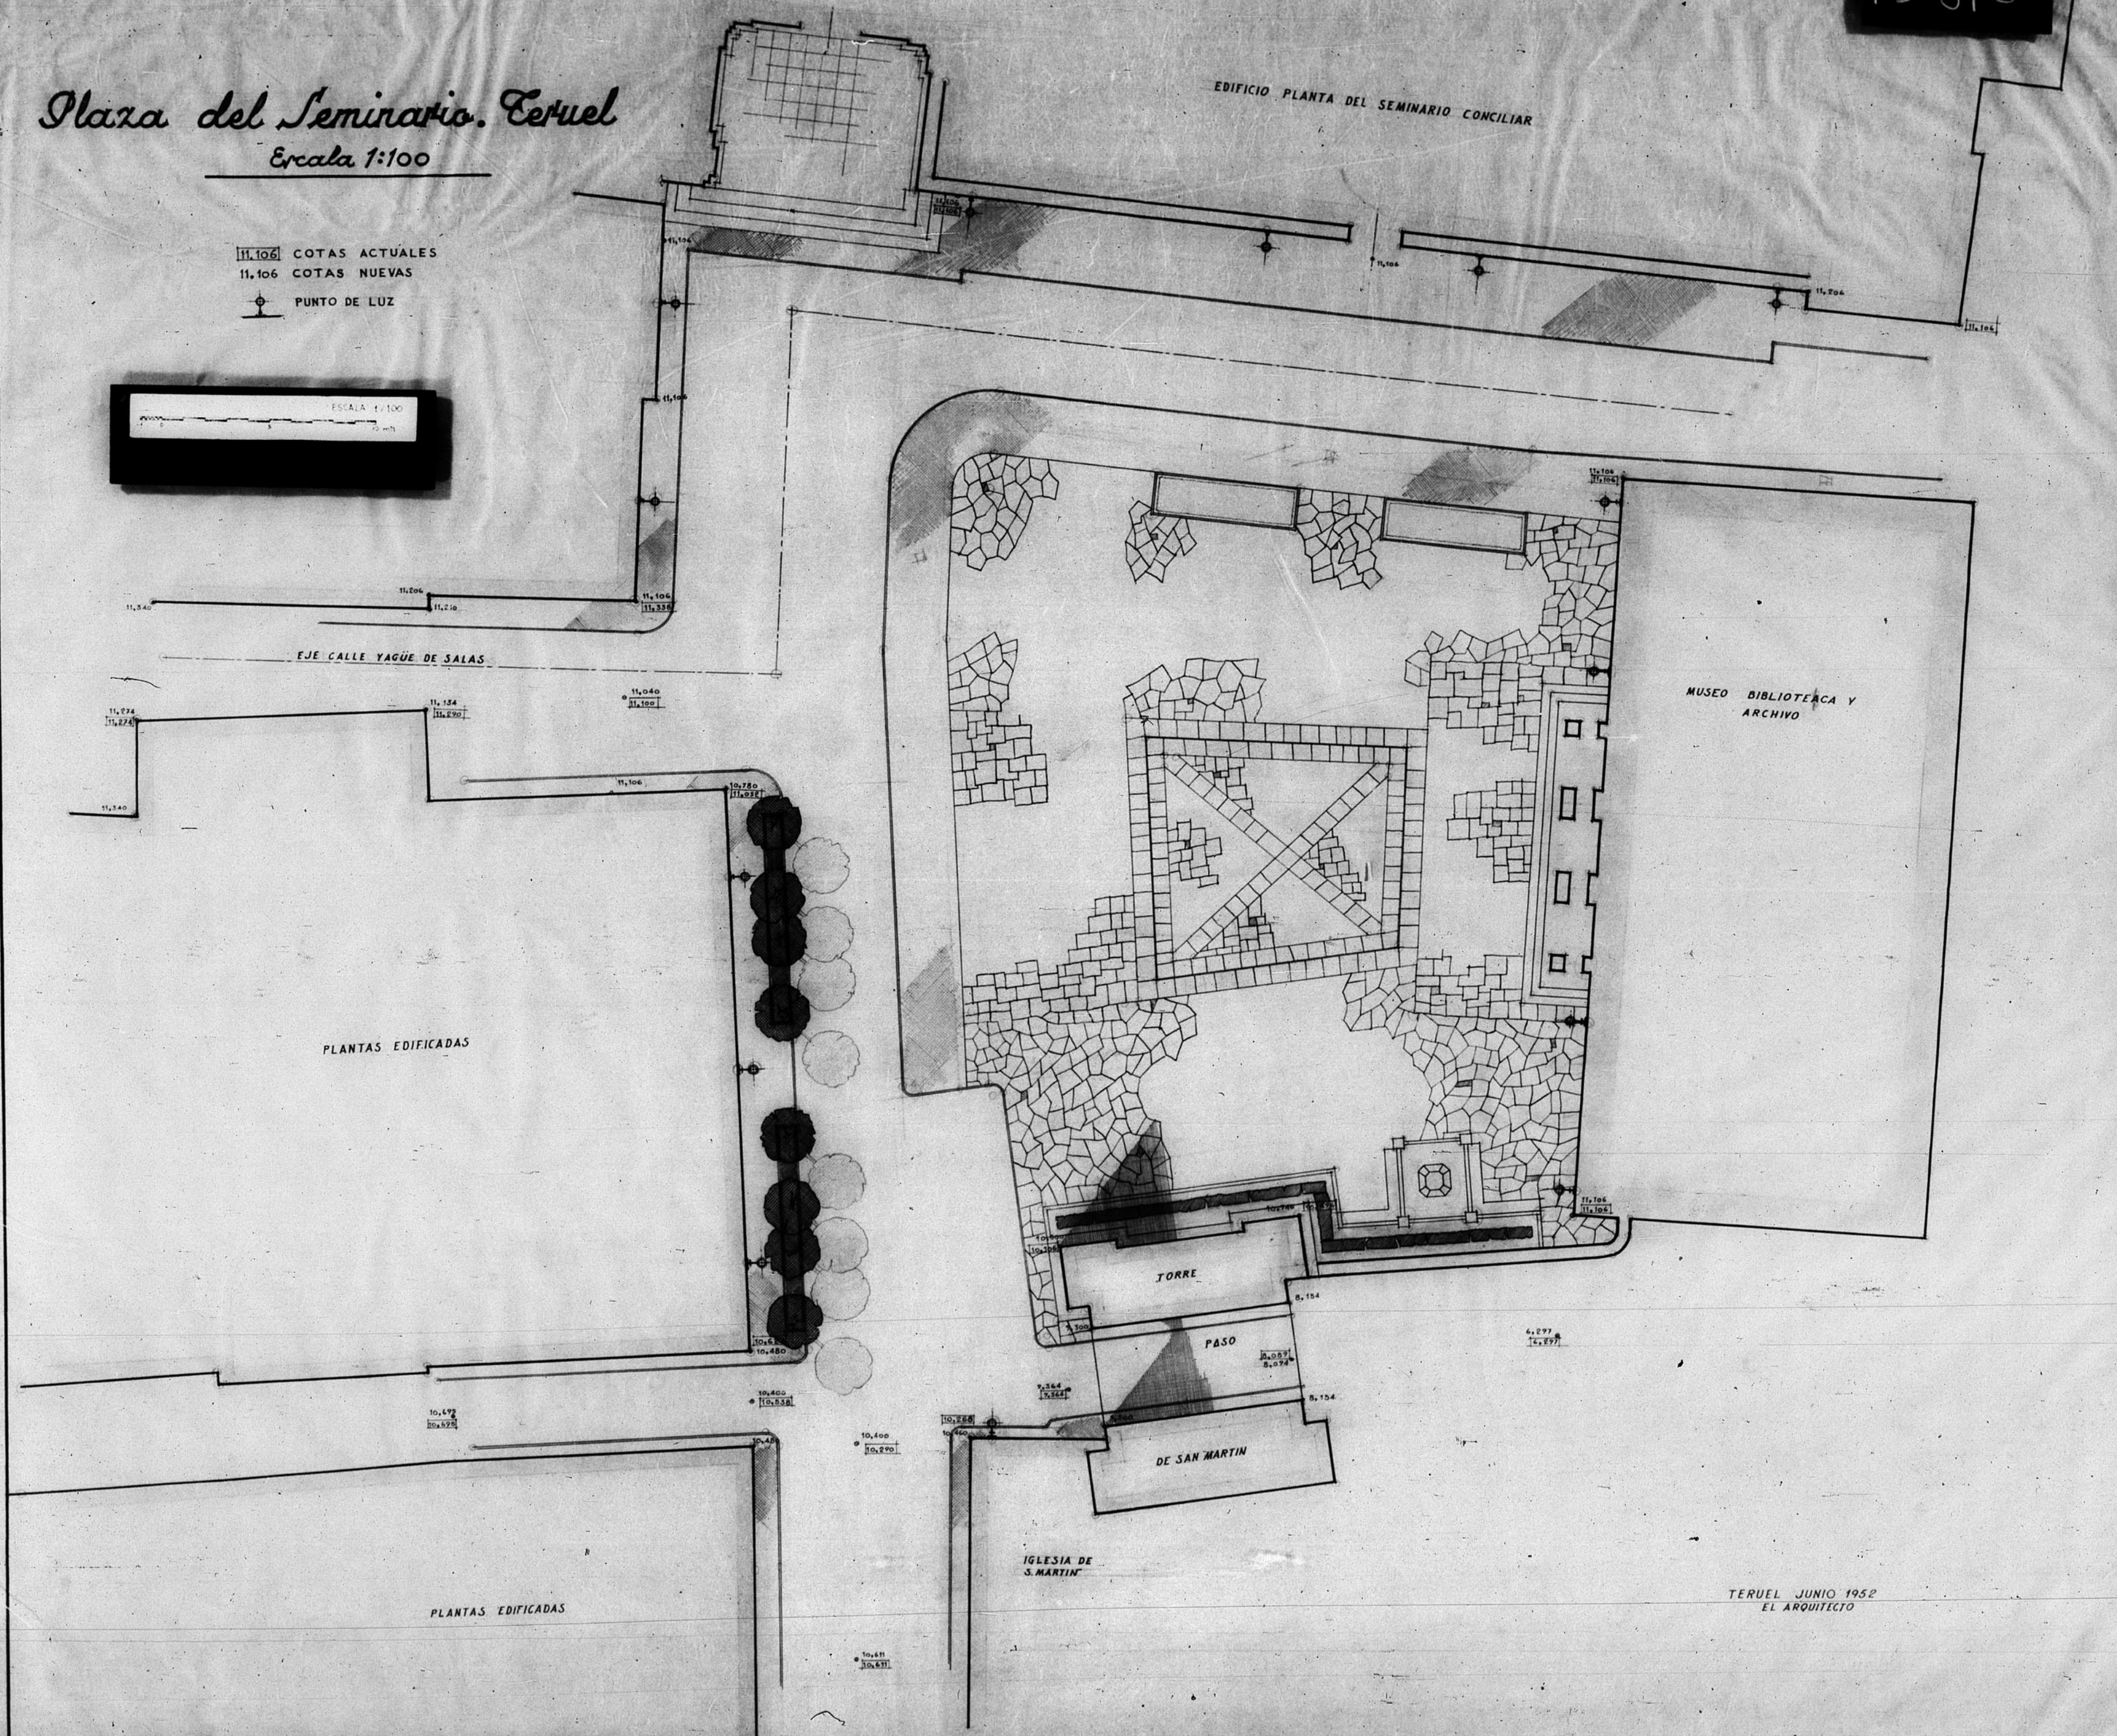

13818

Plaza del Seminario. Teruel

Escala 1:100

11.106 COTAS ACTUALES
11.106 COTAS NUEVAS
PUNTO DE LUZ

TERUEL JUNIO 1952
EL ARQUITECTO