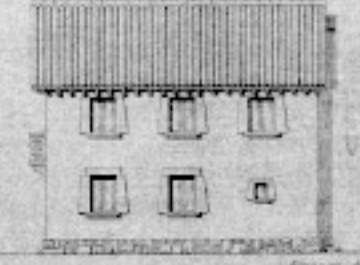

Proyecto de Casas
Consistoriales para Bisulutti (Riueras)

Complazamiento
Escala 1/500

Revisado y aprobado por
El Ayuntamiento

Madrid

Consultación y saneamiento

Planta baja

Planta 1ª

Fachada Sur

Fachada Norte

Enramado de piso

Planta de entramado de cubierta

Sección A-B

Fachada Oeste

Fachada Este

Arquitecto
M. J. ...