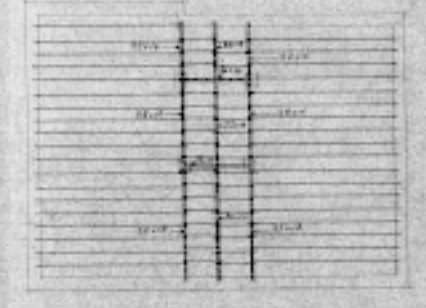

Proyecto de Casas
Consistoriales para Bisulutti (Riueras)

Complazamiento
Escala 1/500

Revisado y aprobado por
El Ayuntamiento

Madrid

Consultación y saneamiento

Planta baja

Planta 1ª

Fachada Sur

Fachada Norte

Enramado de piso

Planta de entramado de cubierta

Sección A-B

Fachada Oeste

Fachada Este

Arquitecto
M. J. ...