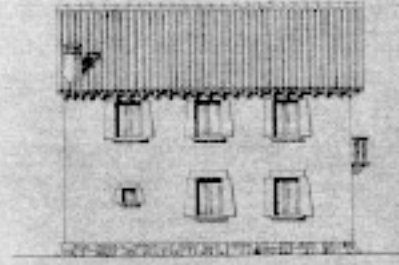

Proyecto de Casas
Consistoriales para Bisulutti (Riueras)

Complazamiento
Escala 1/500

Revisado y aprobado por
El Ayuntamiento

Madrid

Consultación y saneamiento

Planta baja

Planta 1ª

Fachada Sur

Fachada Norte

Enramado de piso

Planta de entramado de cubierta

Sección A-B

Fachada Oeste

Fachada Este

Arquitecto
M. J. ...