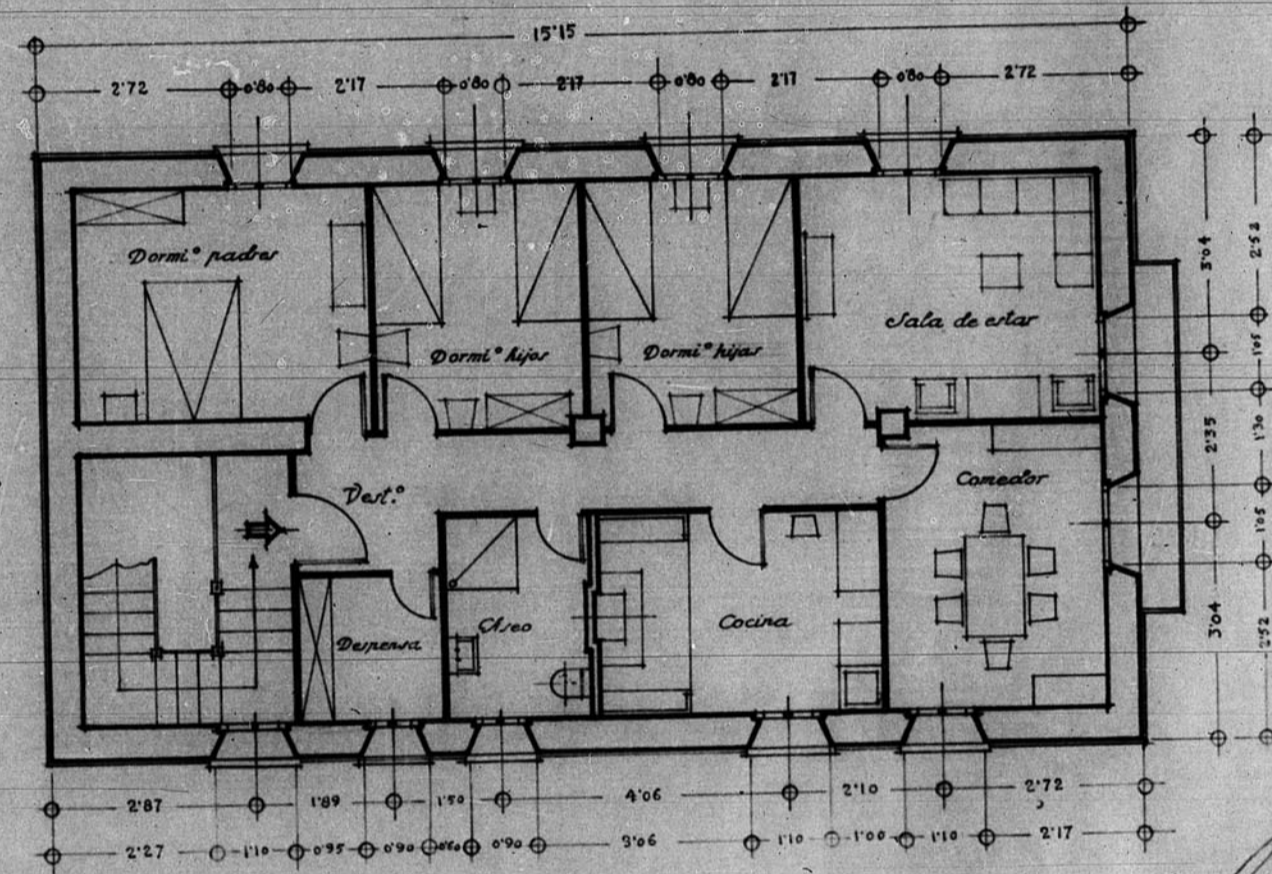

12.713

Dirección General de Regiones Devastadas

Arquitectura

Proyecto de casa-vivienda de Maestros en Griegos

Planta baja

Escala 1:100

Planta alta

V.B.
 El Arquitecto Fefe.
Jose Manuel Galán

Teruel, diciembre de 1940.
 El Arquitecto.

Jose Manuel Galán

PLANTA DE CONSTRUCCIÓN DE LA PROVINCIA DE TERUEL
 Números de Archivo 309