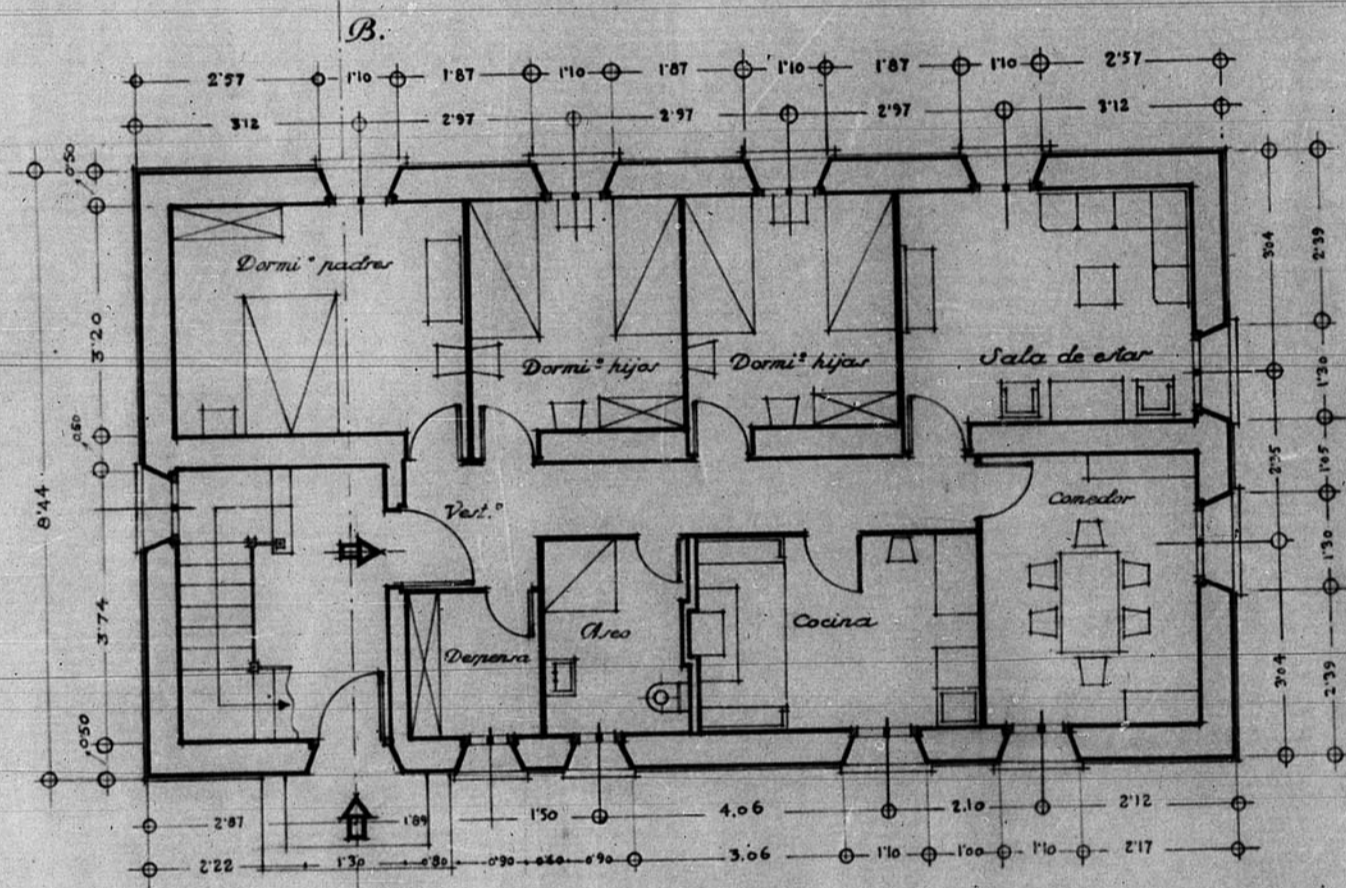

12.713

Dirección General de Regiones Devastadas

Arquitectura

Proyecto de casa-vivienda de Maestros en Griegos

Planta baja

Escala 1:100

Planta alta

V.B.
 El Arquitecto Fefe.
Jose Manuel Galán

Teruel, diciembre de 1940.
 El Arquitecto.

Jose Manuel Galán

PLANTA DE CONSTRUCCIÓN DE LA PROVINCIA DE TERUEL
 Números de Archivo 309