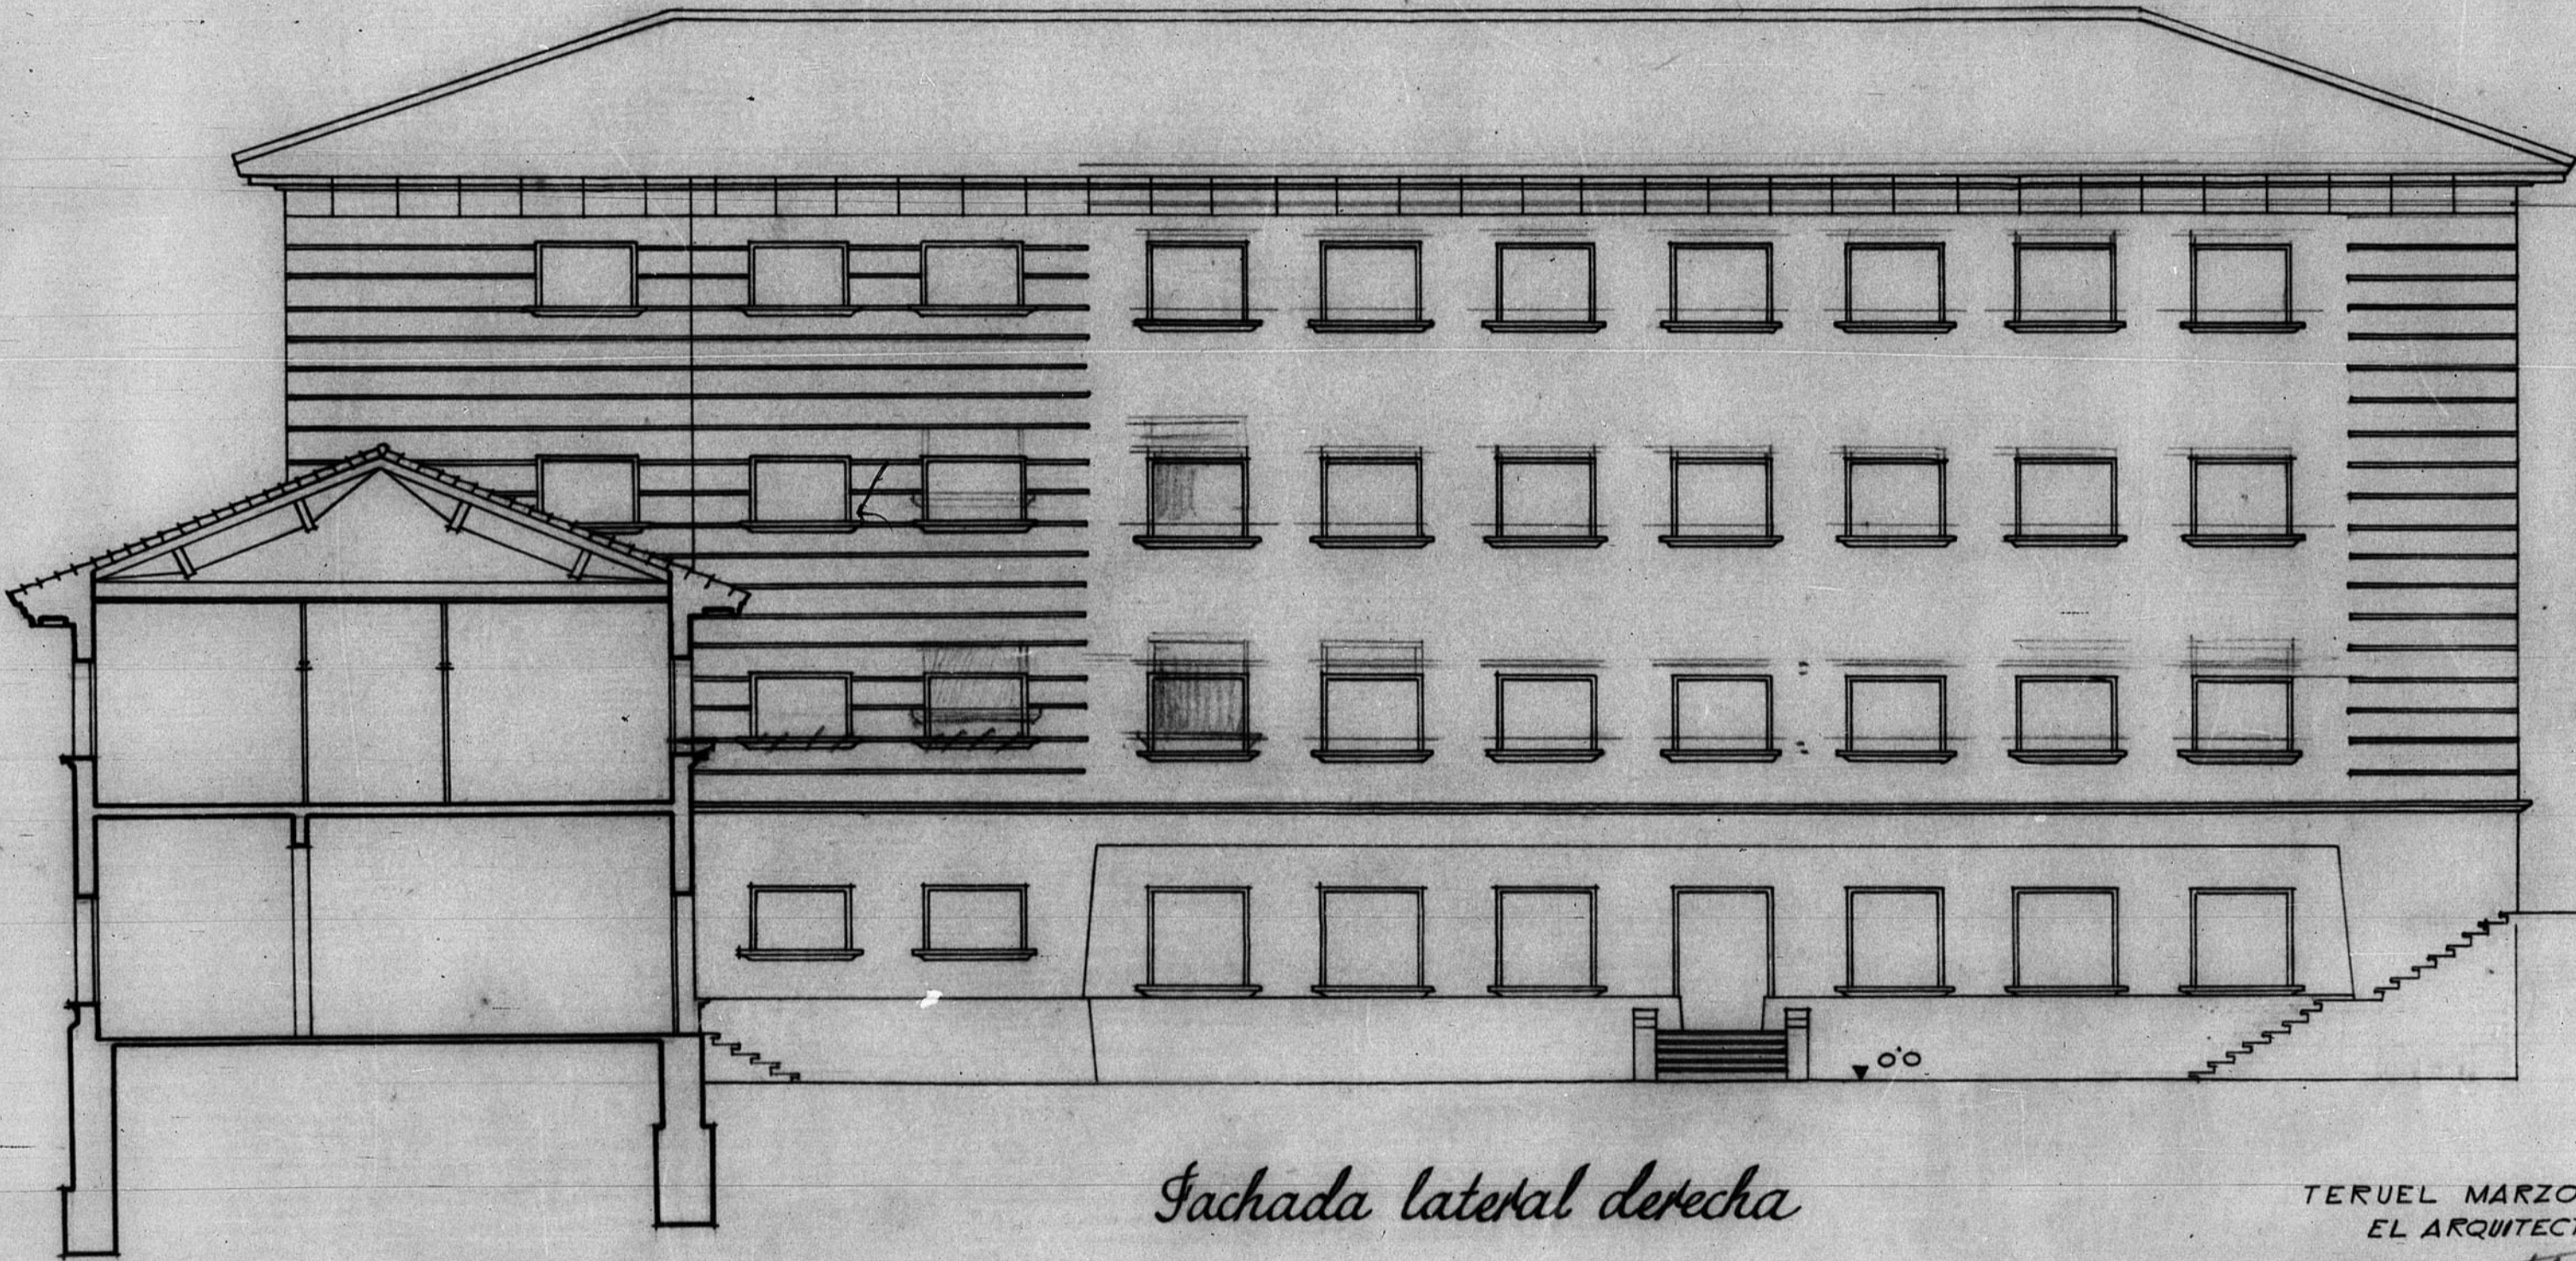

12.853

*Tabellón de mujeres en el manicomio provincial*

ESCALA=1:100

*Fachada lateral derecha*

TERUEL MARZO 1954  
EL ARQUITECTO

*Fernando del Villar*

ARCHIVO DE LA COMARCA DE  
TERUEL  
BANDEJA N.º 11 PLANO N.º 11