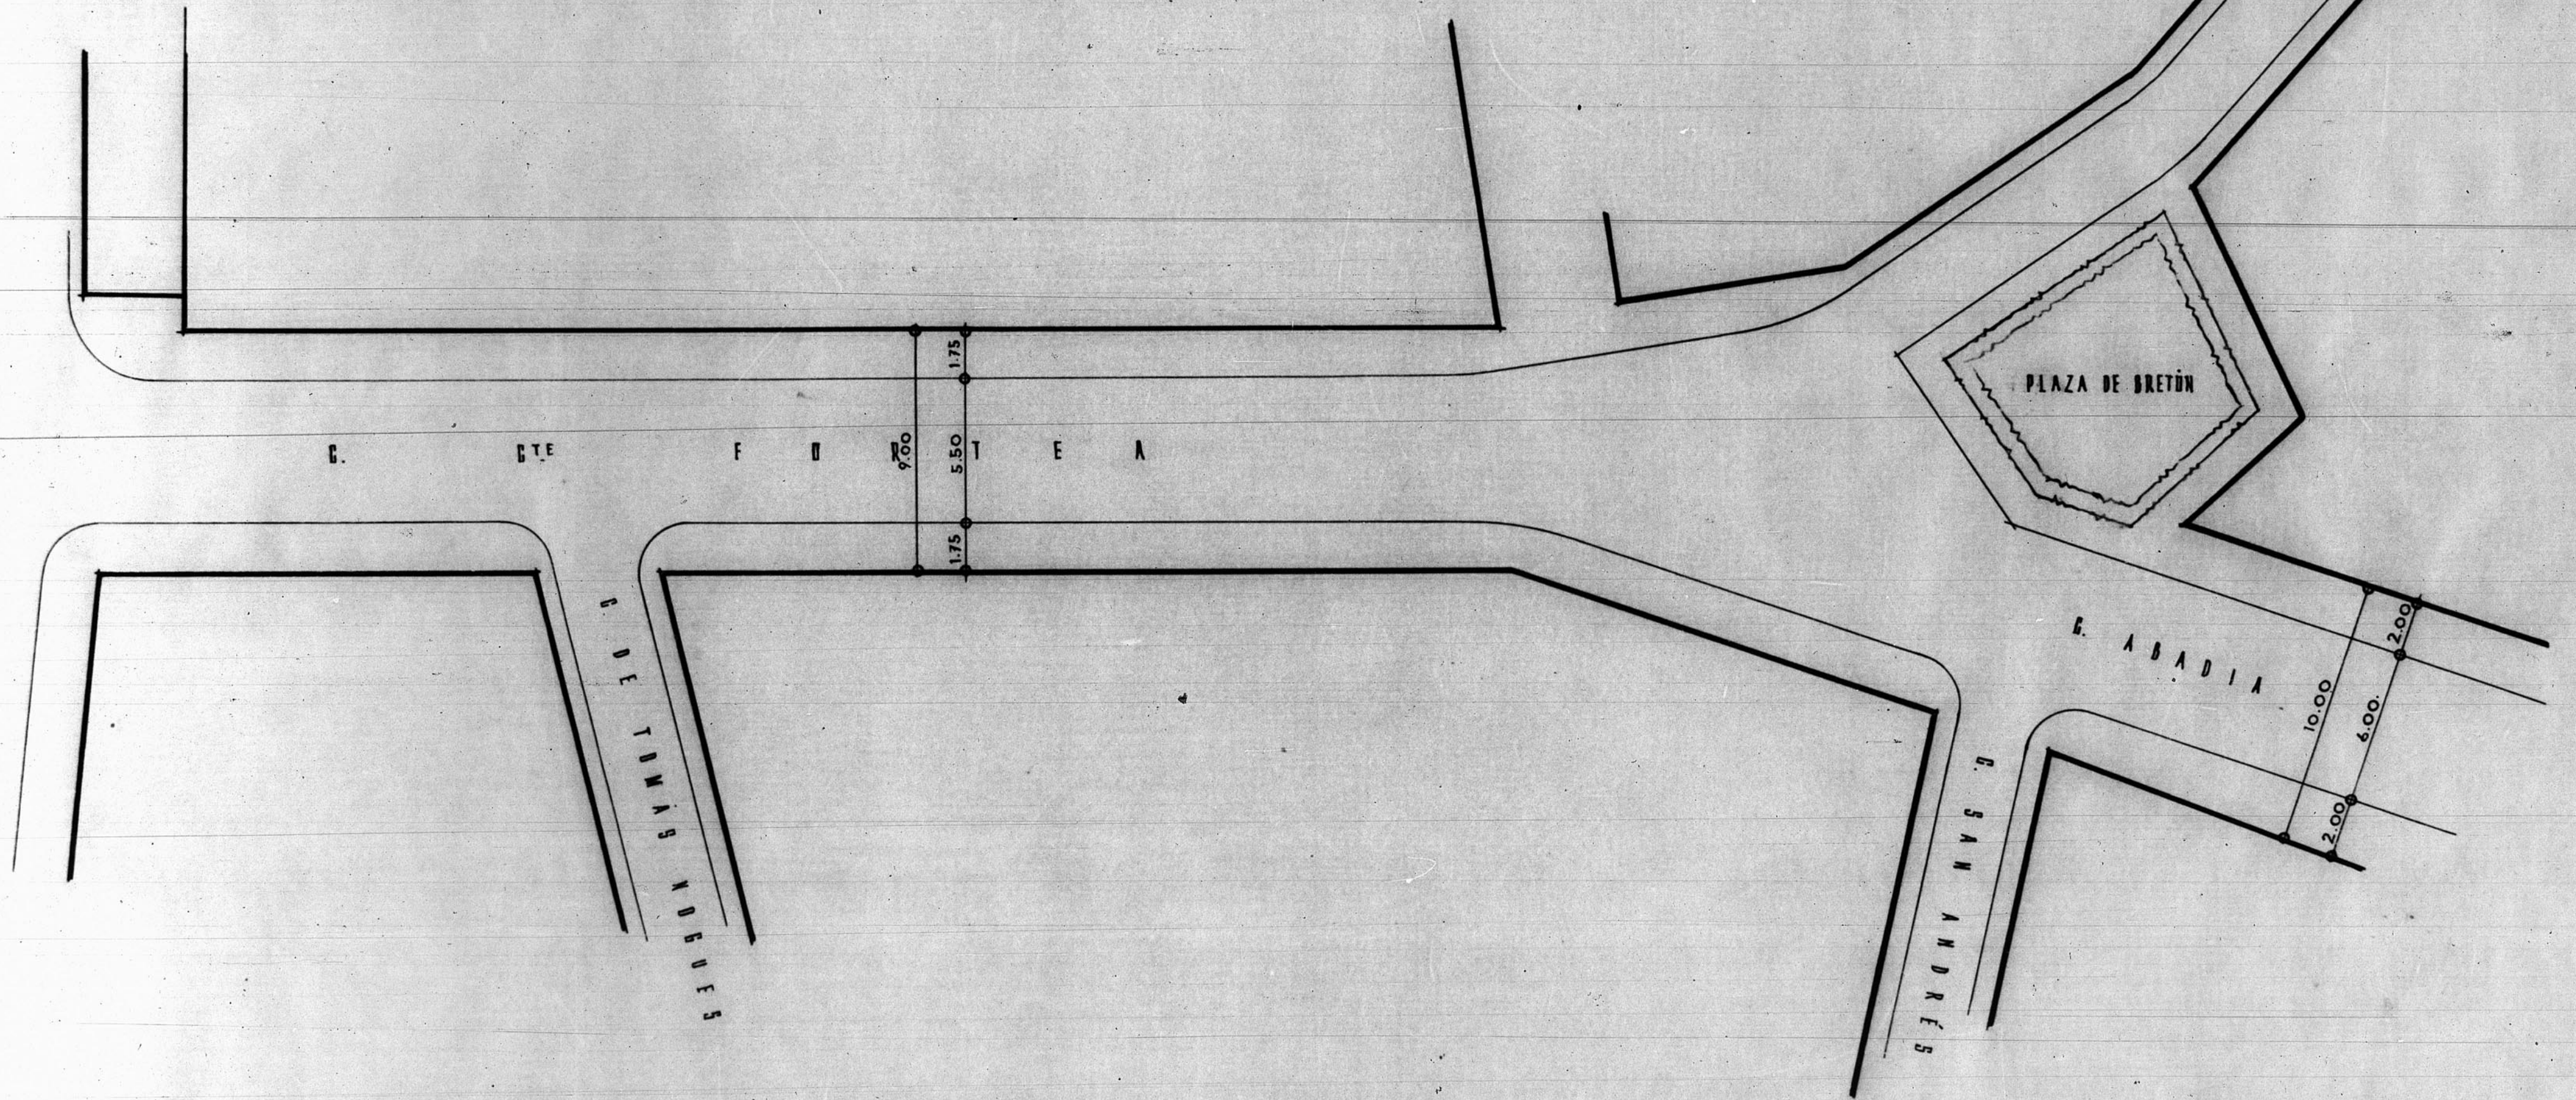

12.737

CALLE C^{TE} FORTEA

TERUEL

REFORMA

ESCALA 1:200

ZARAGOZA MARZO DE 1950

BANDEJA 3-264 B