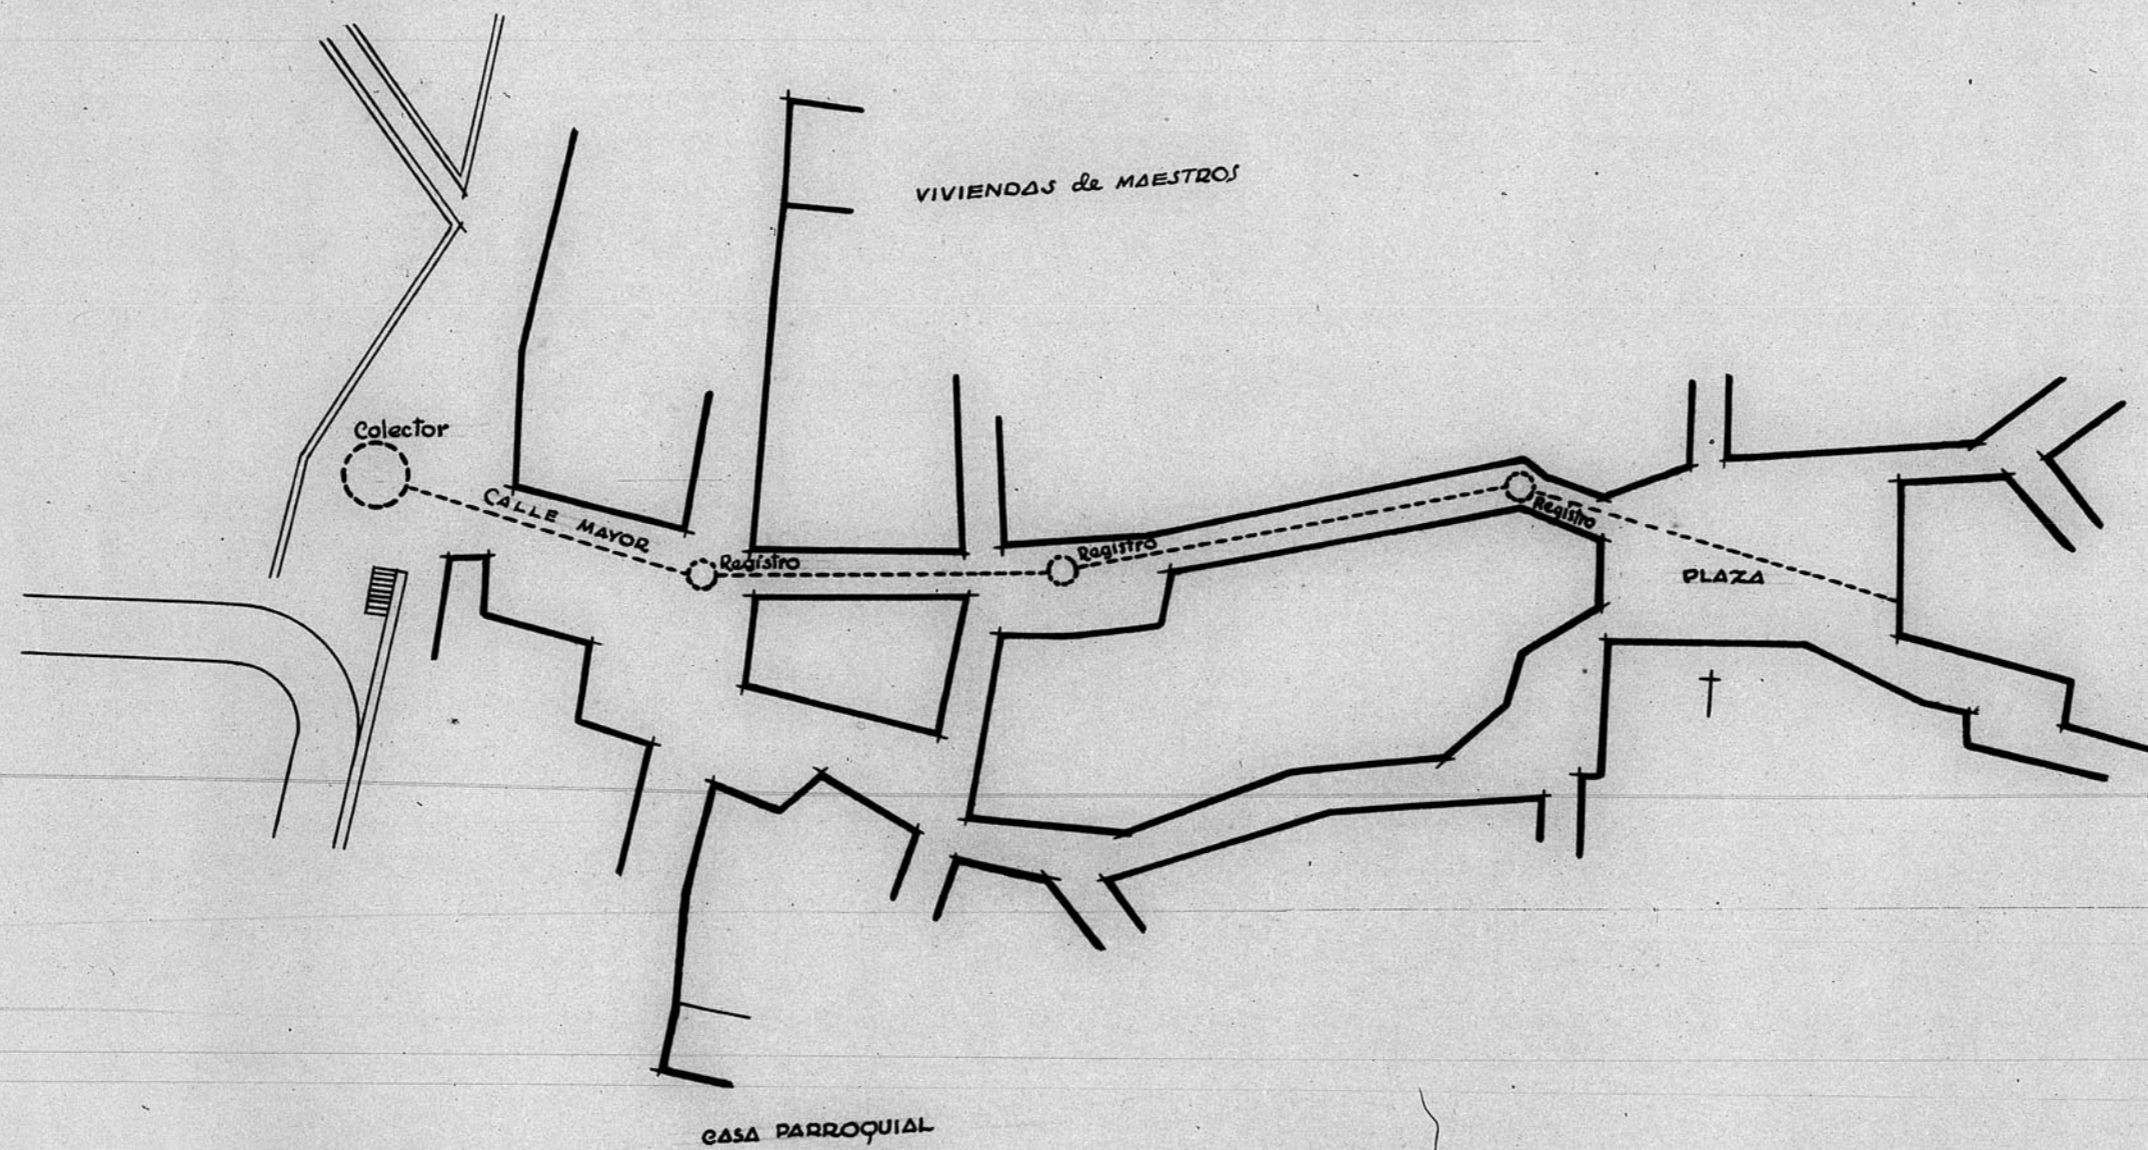

BANDEJA

13.422

Proyecto de urbanización de la Plaza de la Iglesia de Parrion-Teruel

ESCALA 1:500

Teruel - Marzo - 1948

El Arquitecto

[Handwritten signature]

ARCHIVO DE LA COMARCAL DE TERUEL
BANDEJA N.º 9 PLANO N.º 619

ESCALA 1/500