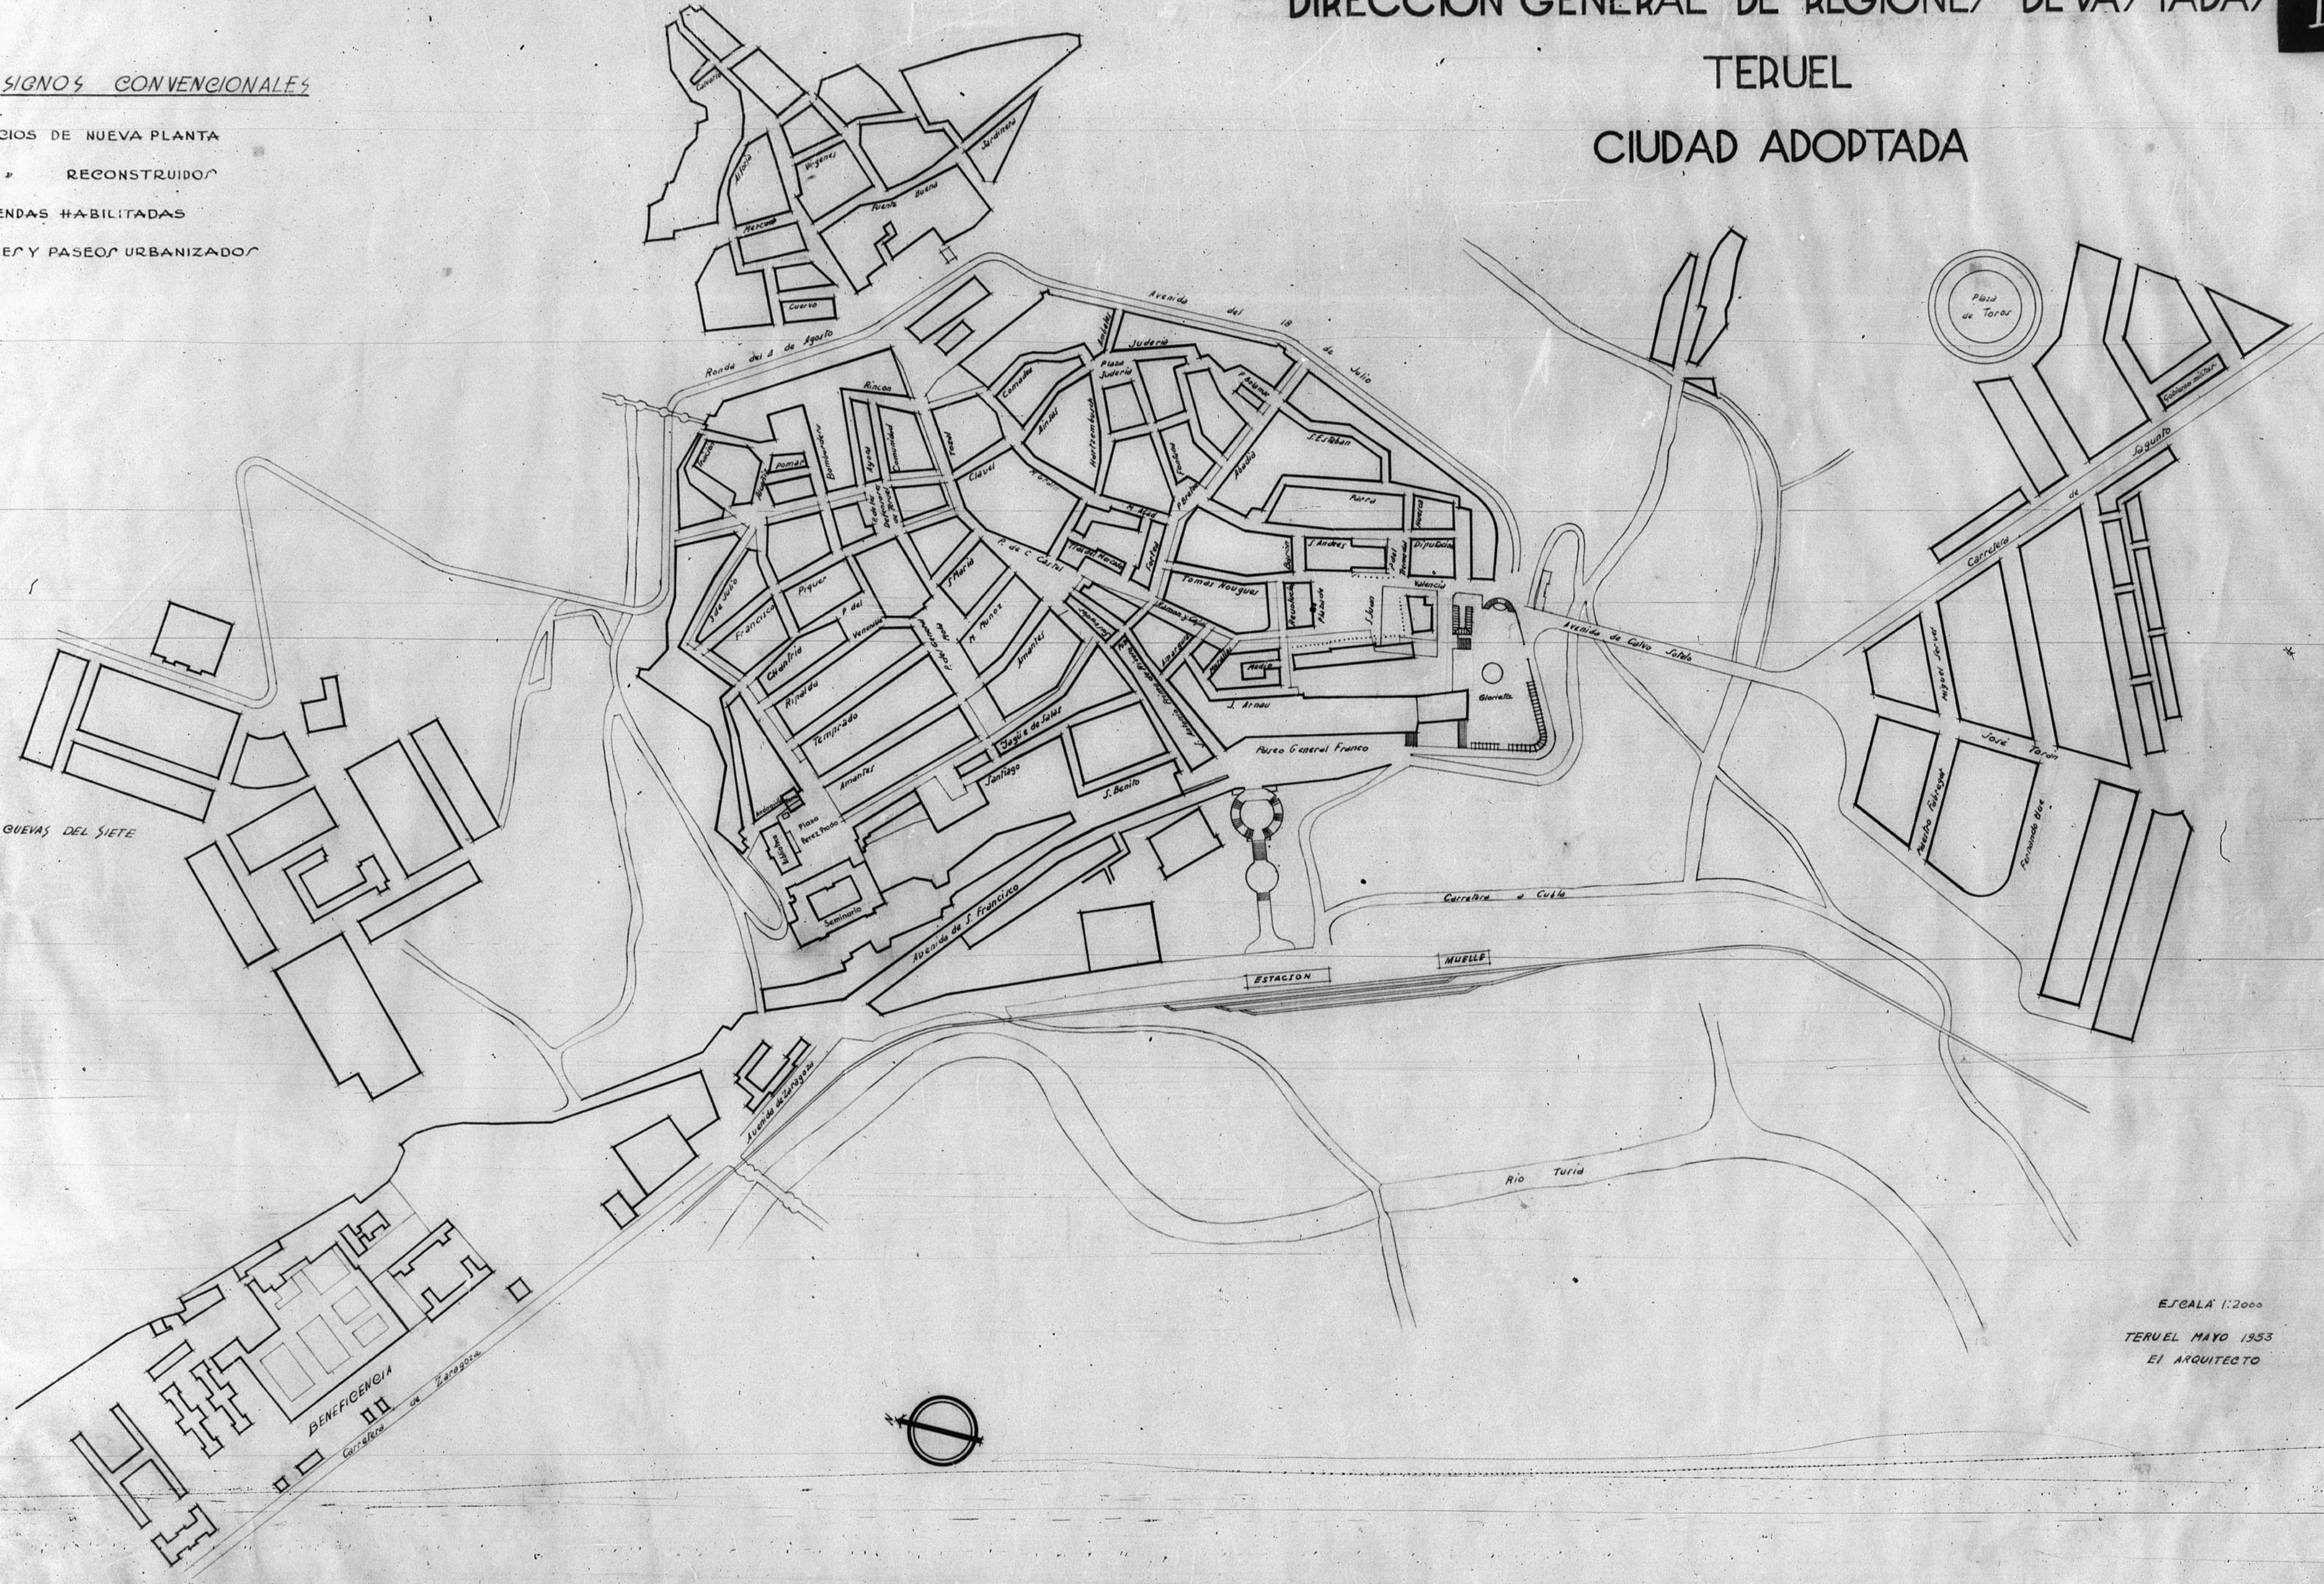

12416

DIRECCION GENERAL DE REGIONE/ DE VA/TADA/ TERUEL CIUDAD ADOPTADA

SIGNOS CONVENCIONALES

- EDIFICIOS DE NUEVA PLANTA
- RECONSTRUIDOS
- VIVIENDAS HABILITADAS
- CALLES Y PASEOS URBANIZADOS

ESCALA 1:2000
 TERUEL MAYO 1953
 EL ARQUITECTO