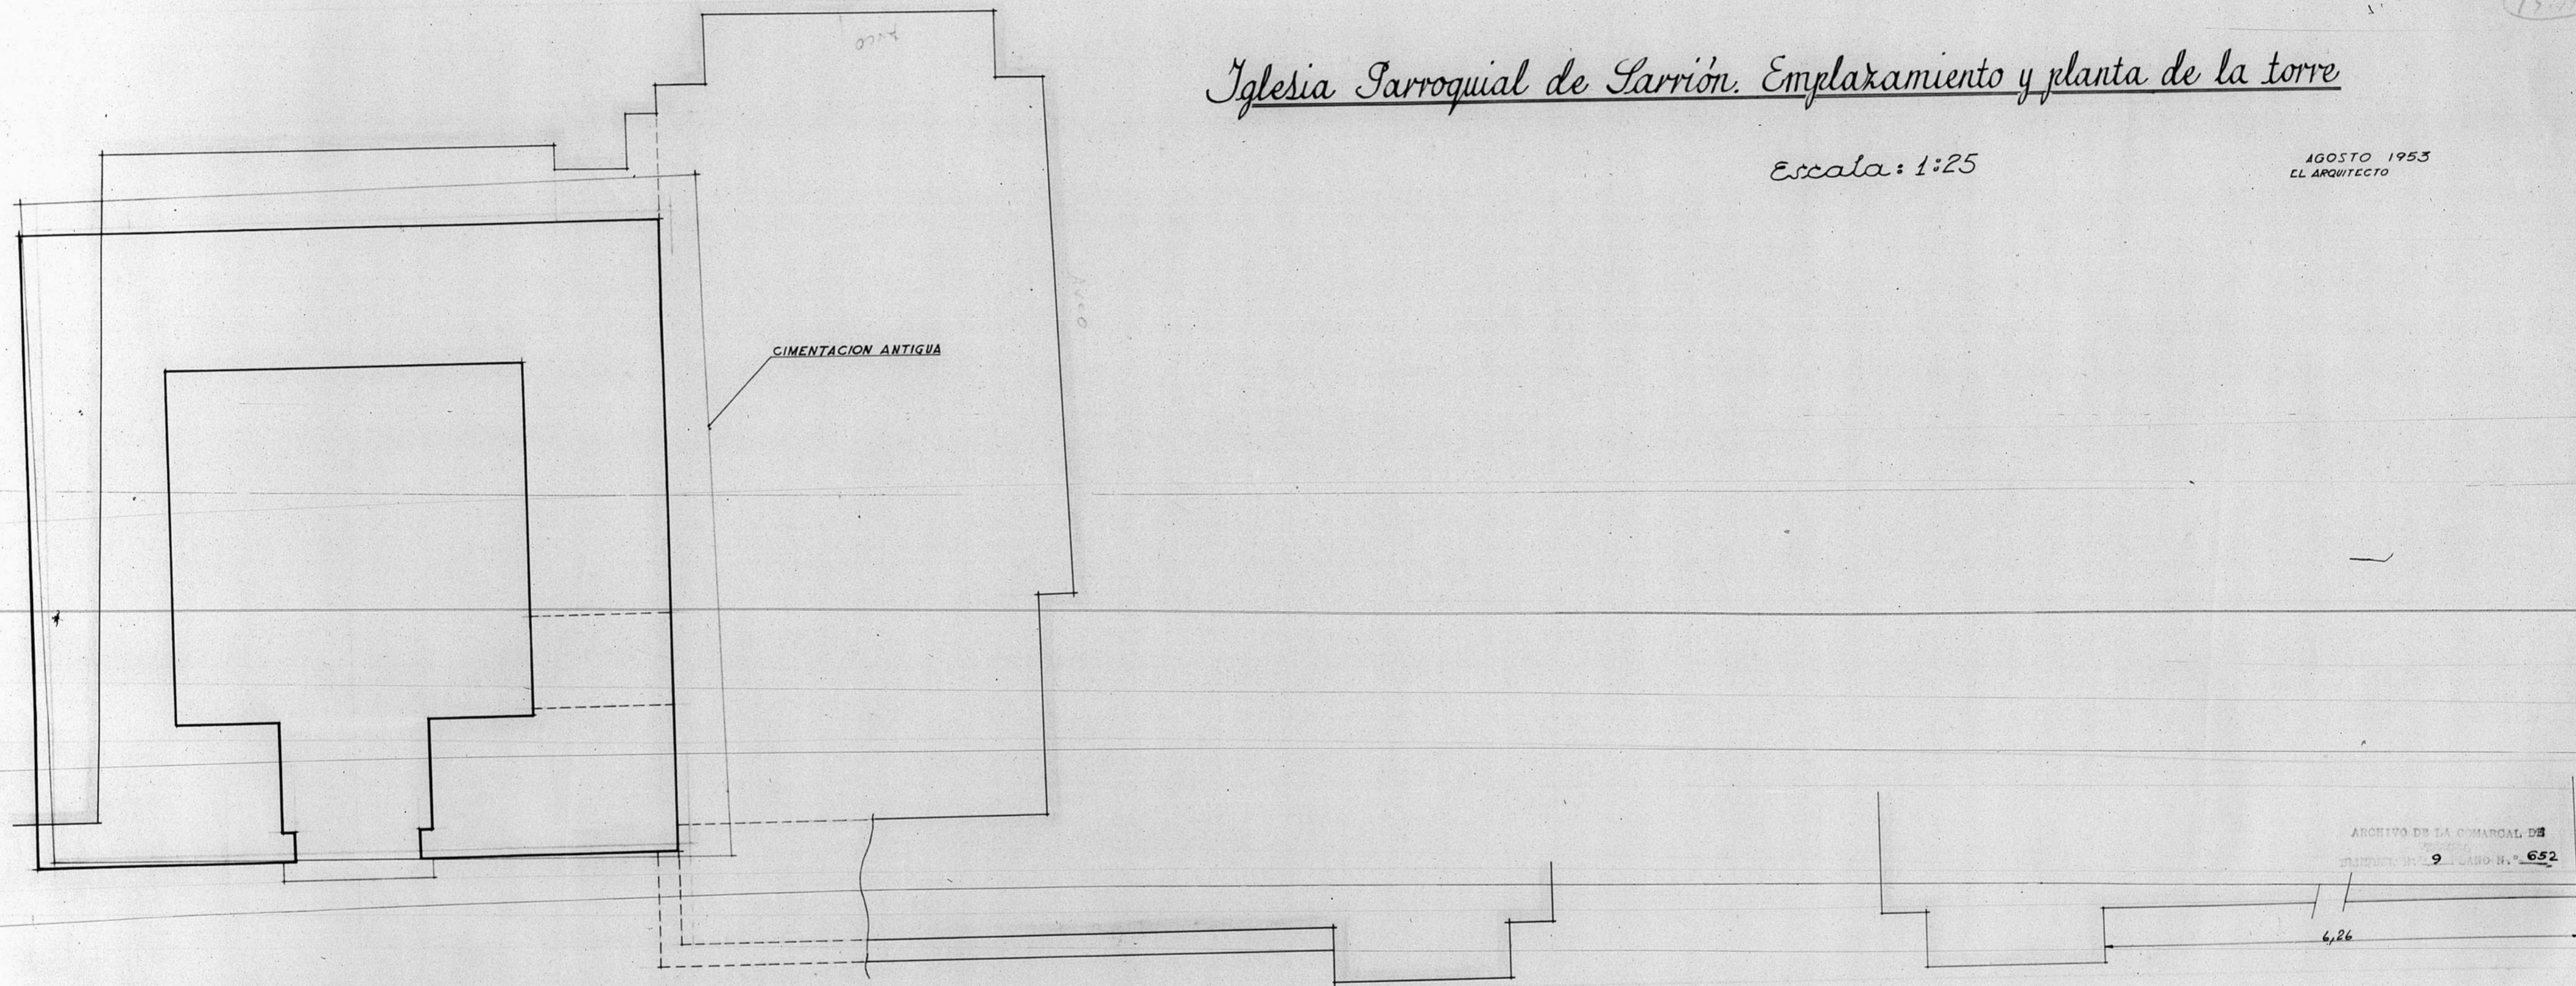

13.393

13.393

Iglesia Parroquial de Larrion. Emplazamiento y planta de la torre

Escala: 1:25

AGOSTO 1953
EL ARQUITECTO

ARCHIVO DE LA COMARCA DE
LARRION N.º 9 CARO N.º 652

14.7

12