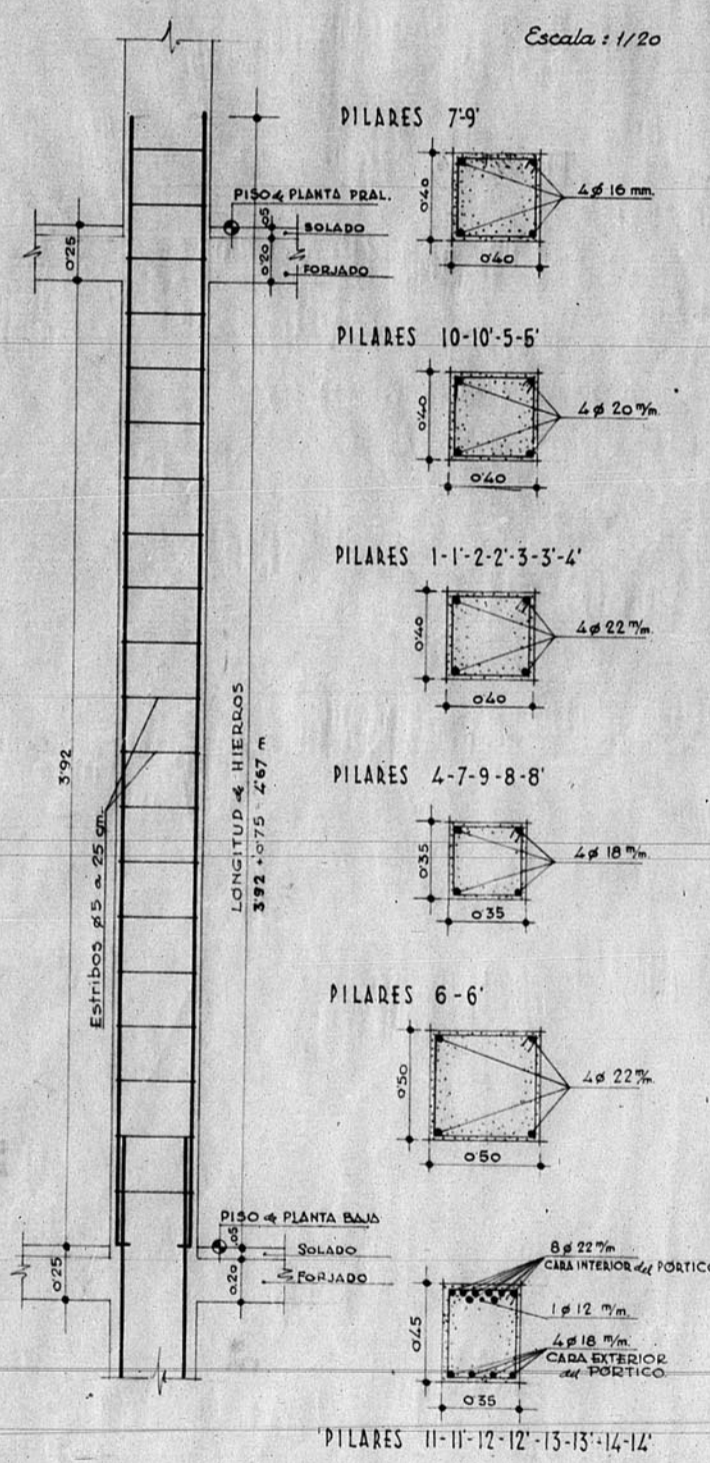

12.899

DELEGACION de HACIENDA de TERUEL

PLANTA BAJA

Escala 1:50

TERUEL - DICIEMBRE - 1954
 EL ARQUITECTO
Fernando J. de Urrutia
 FERNANDO J. DE URRUTIA