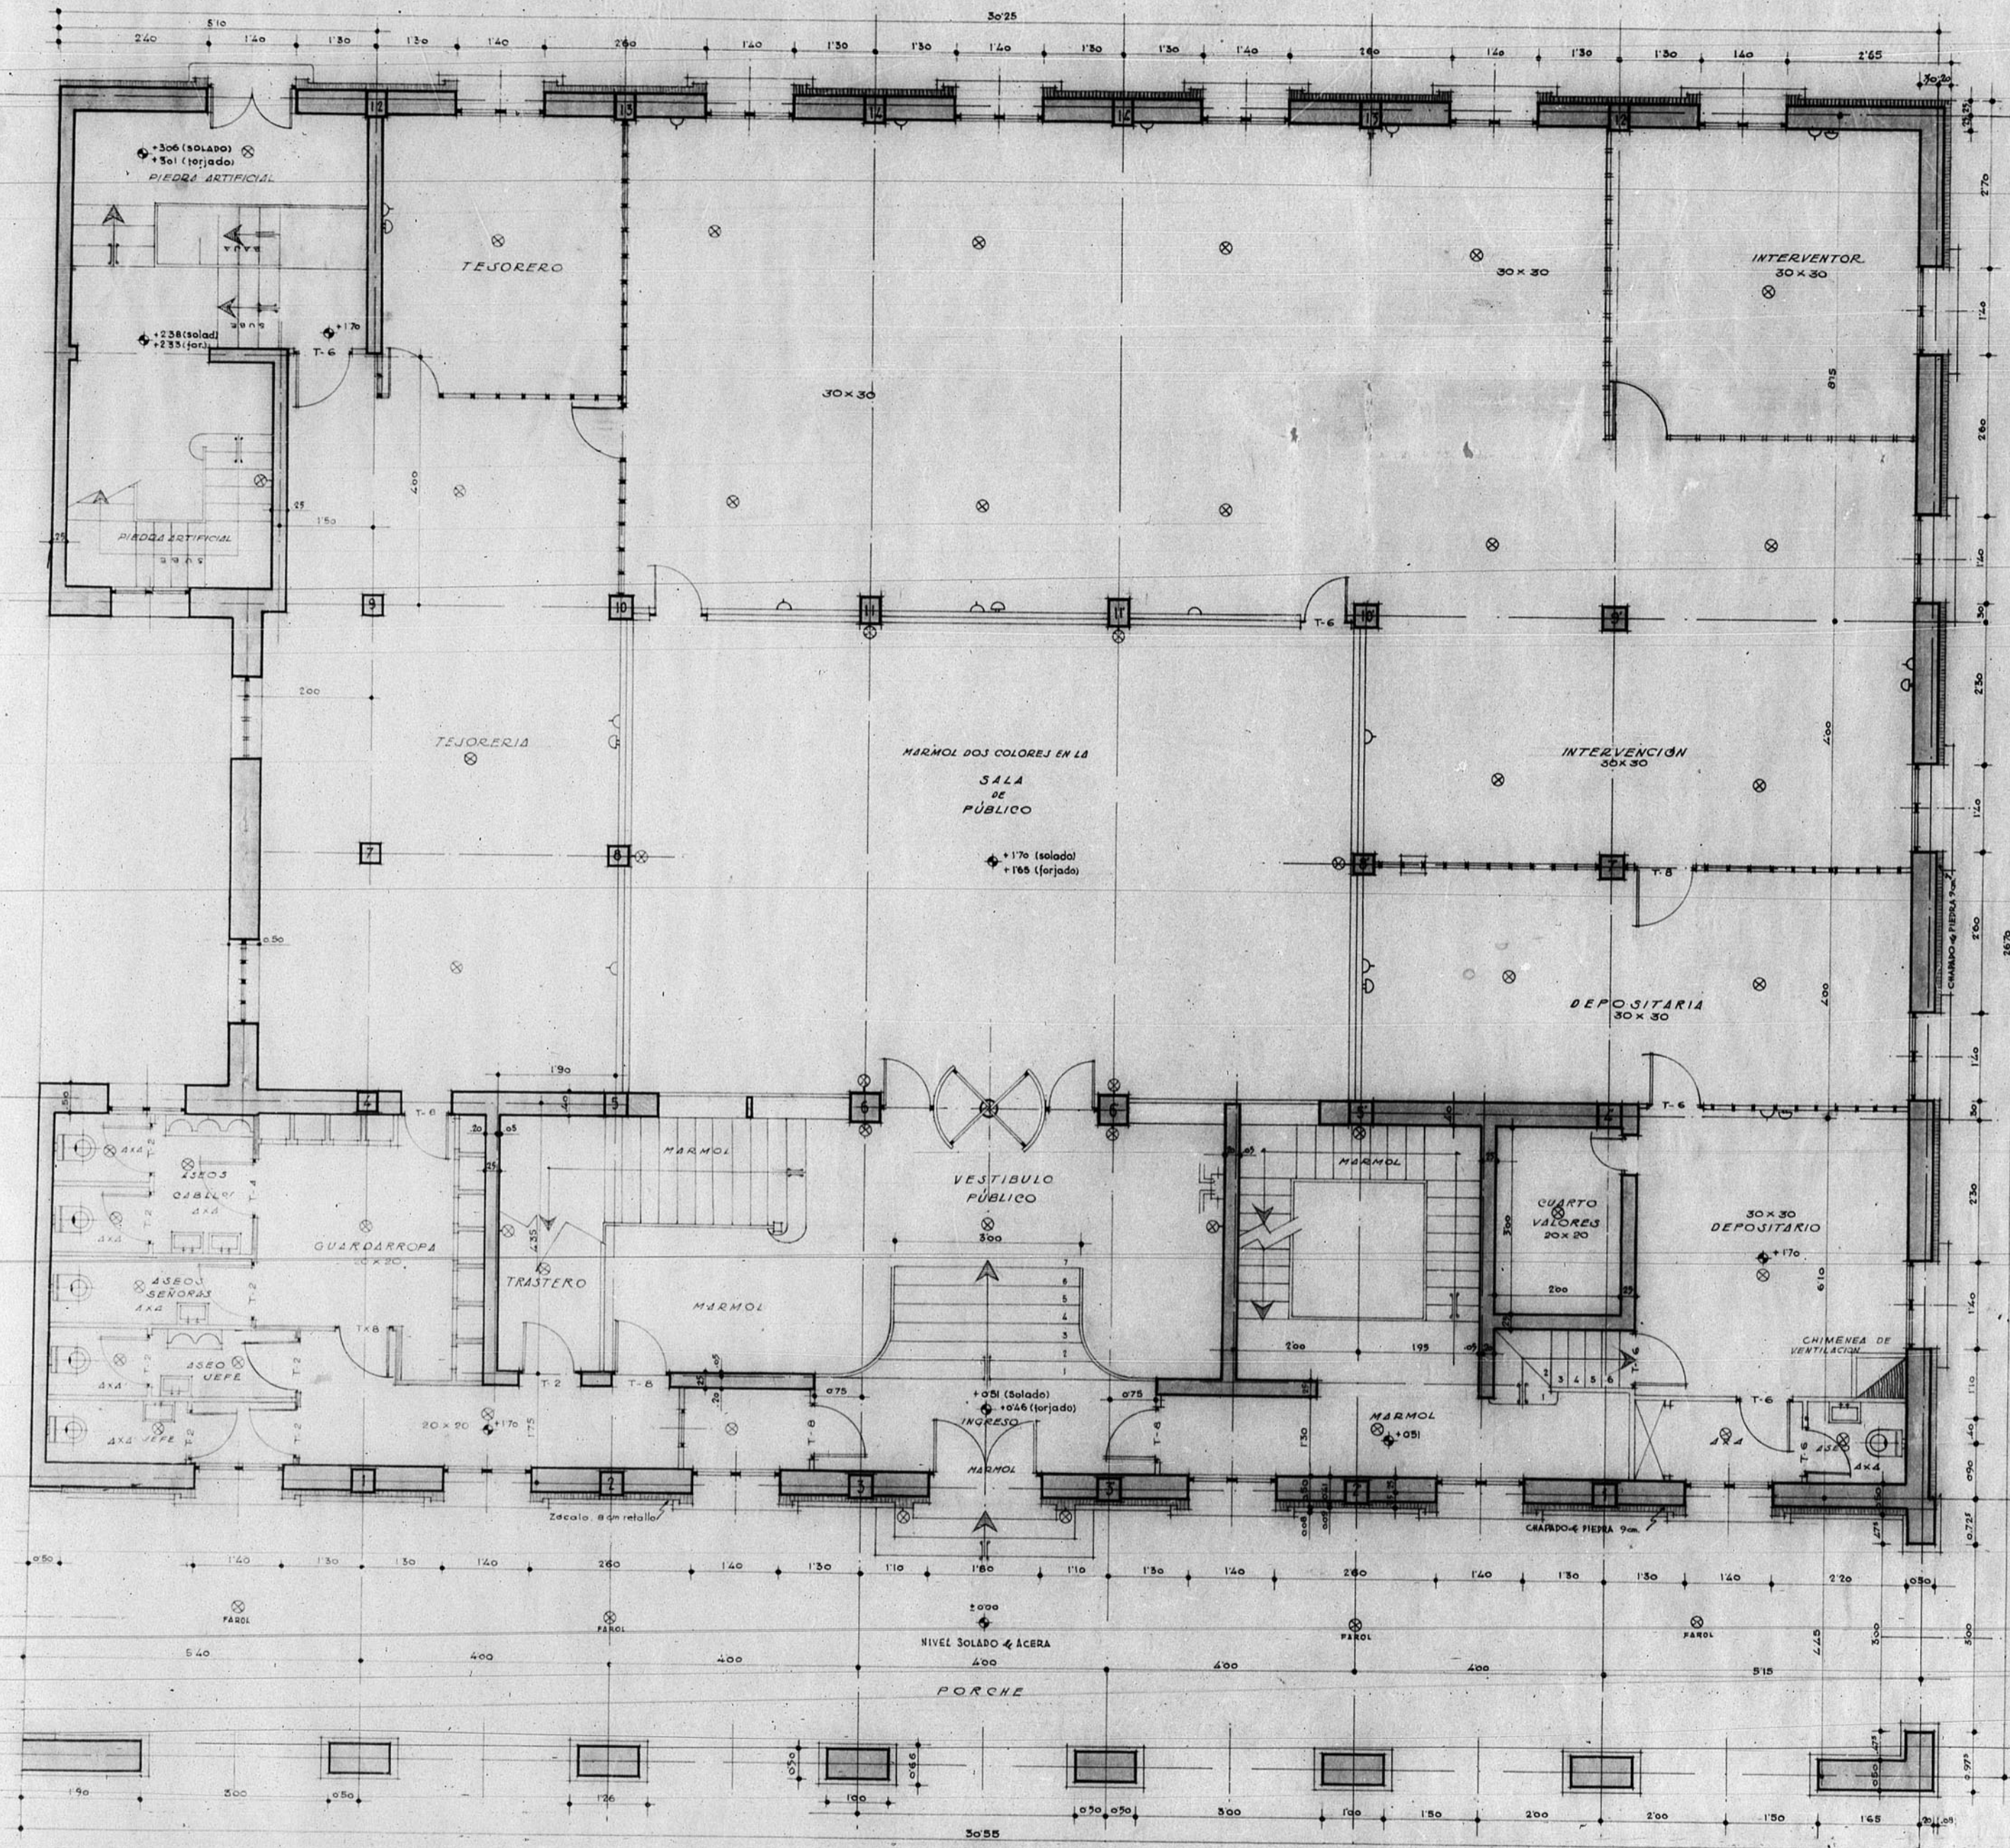

12.899

DELEGACION de HACIENDA de TERUEL

PLANTA BAJA

Escala 1:50

TERUEL - DICIEMBRE - 1954
 EL ARQUITECTO
Fernando J. de Urrutia
 FERNANDO J. DE URRUTIA