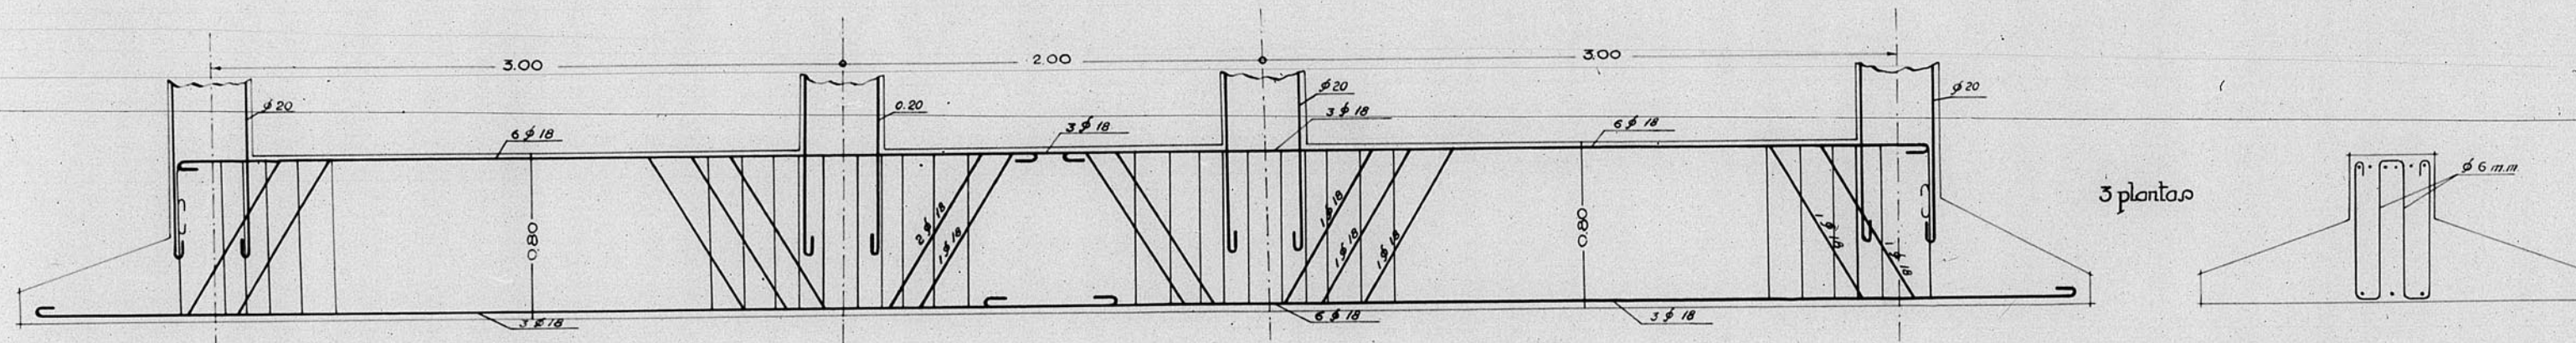

13.004

Vivienda S. Francisco

VIGA M₁-M₂-M₃

ESCALA 1:20

PLANTA DE CONSTRUCCION DE LA PROVINCIA DE TERUEL
Número de Archivo: 532

23 JUL 1947