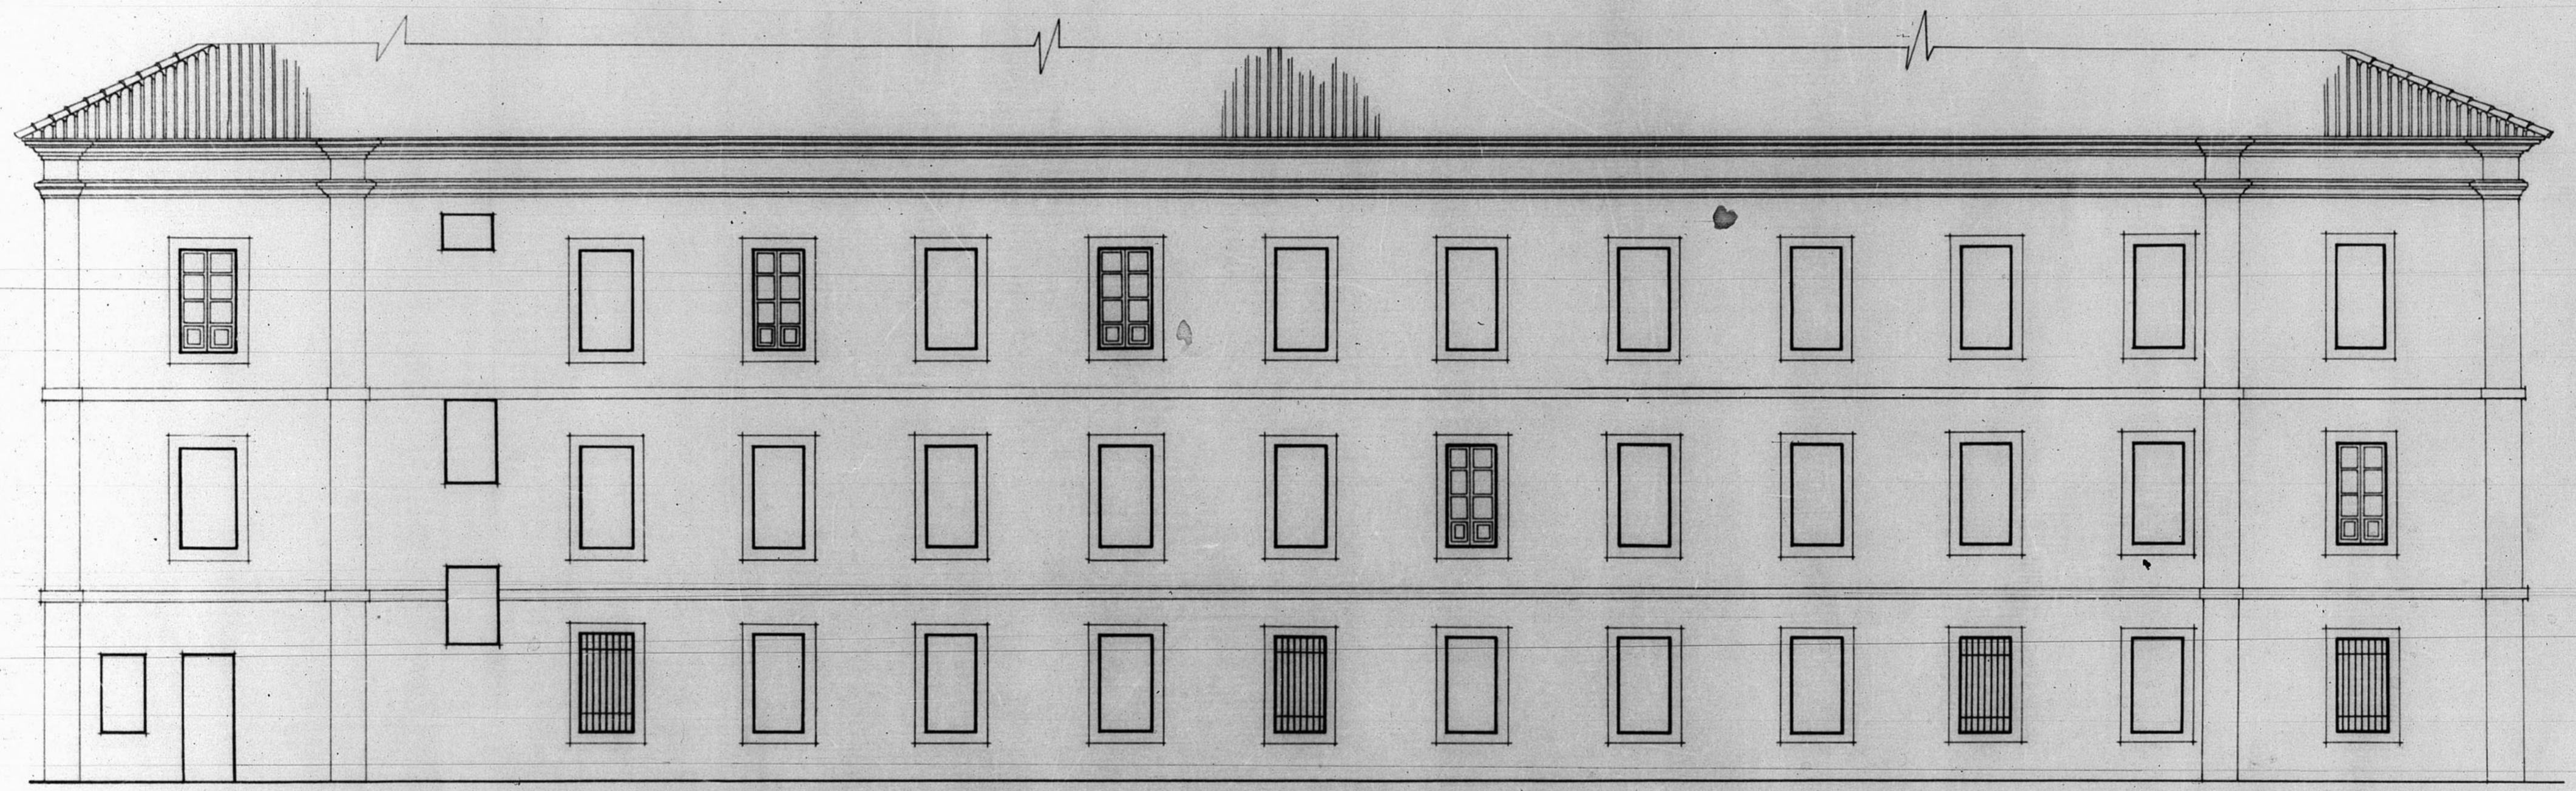

12.345

*Reconstrucción de la Fachada norte  
de la Casa Provincial de Beneficencia*

*Escala 1:100*

*Teruel - Octubre - 1947*  
*El Arquitecto,*  
*Musset*

ARCHIVO DE LA COMARCAL DE  
TERUEL  
BANDEJA N.º 10 PLANO N.º 309