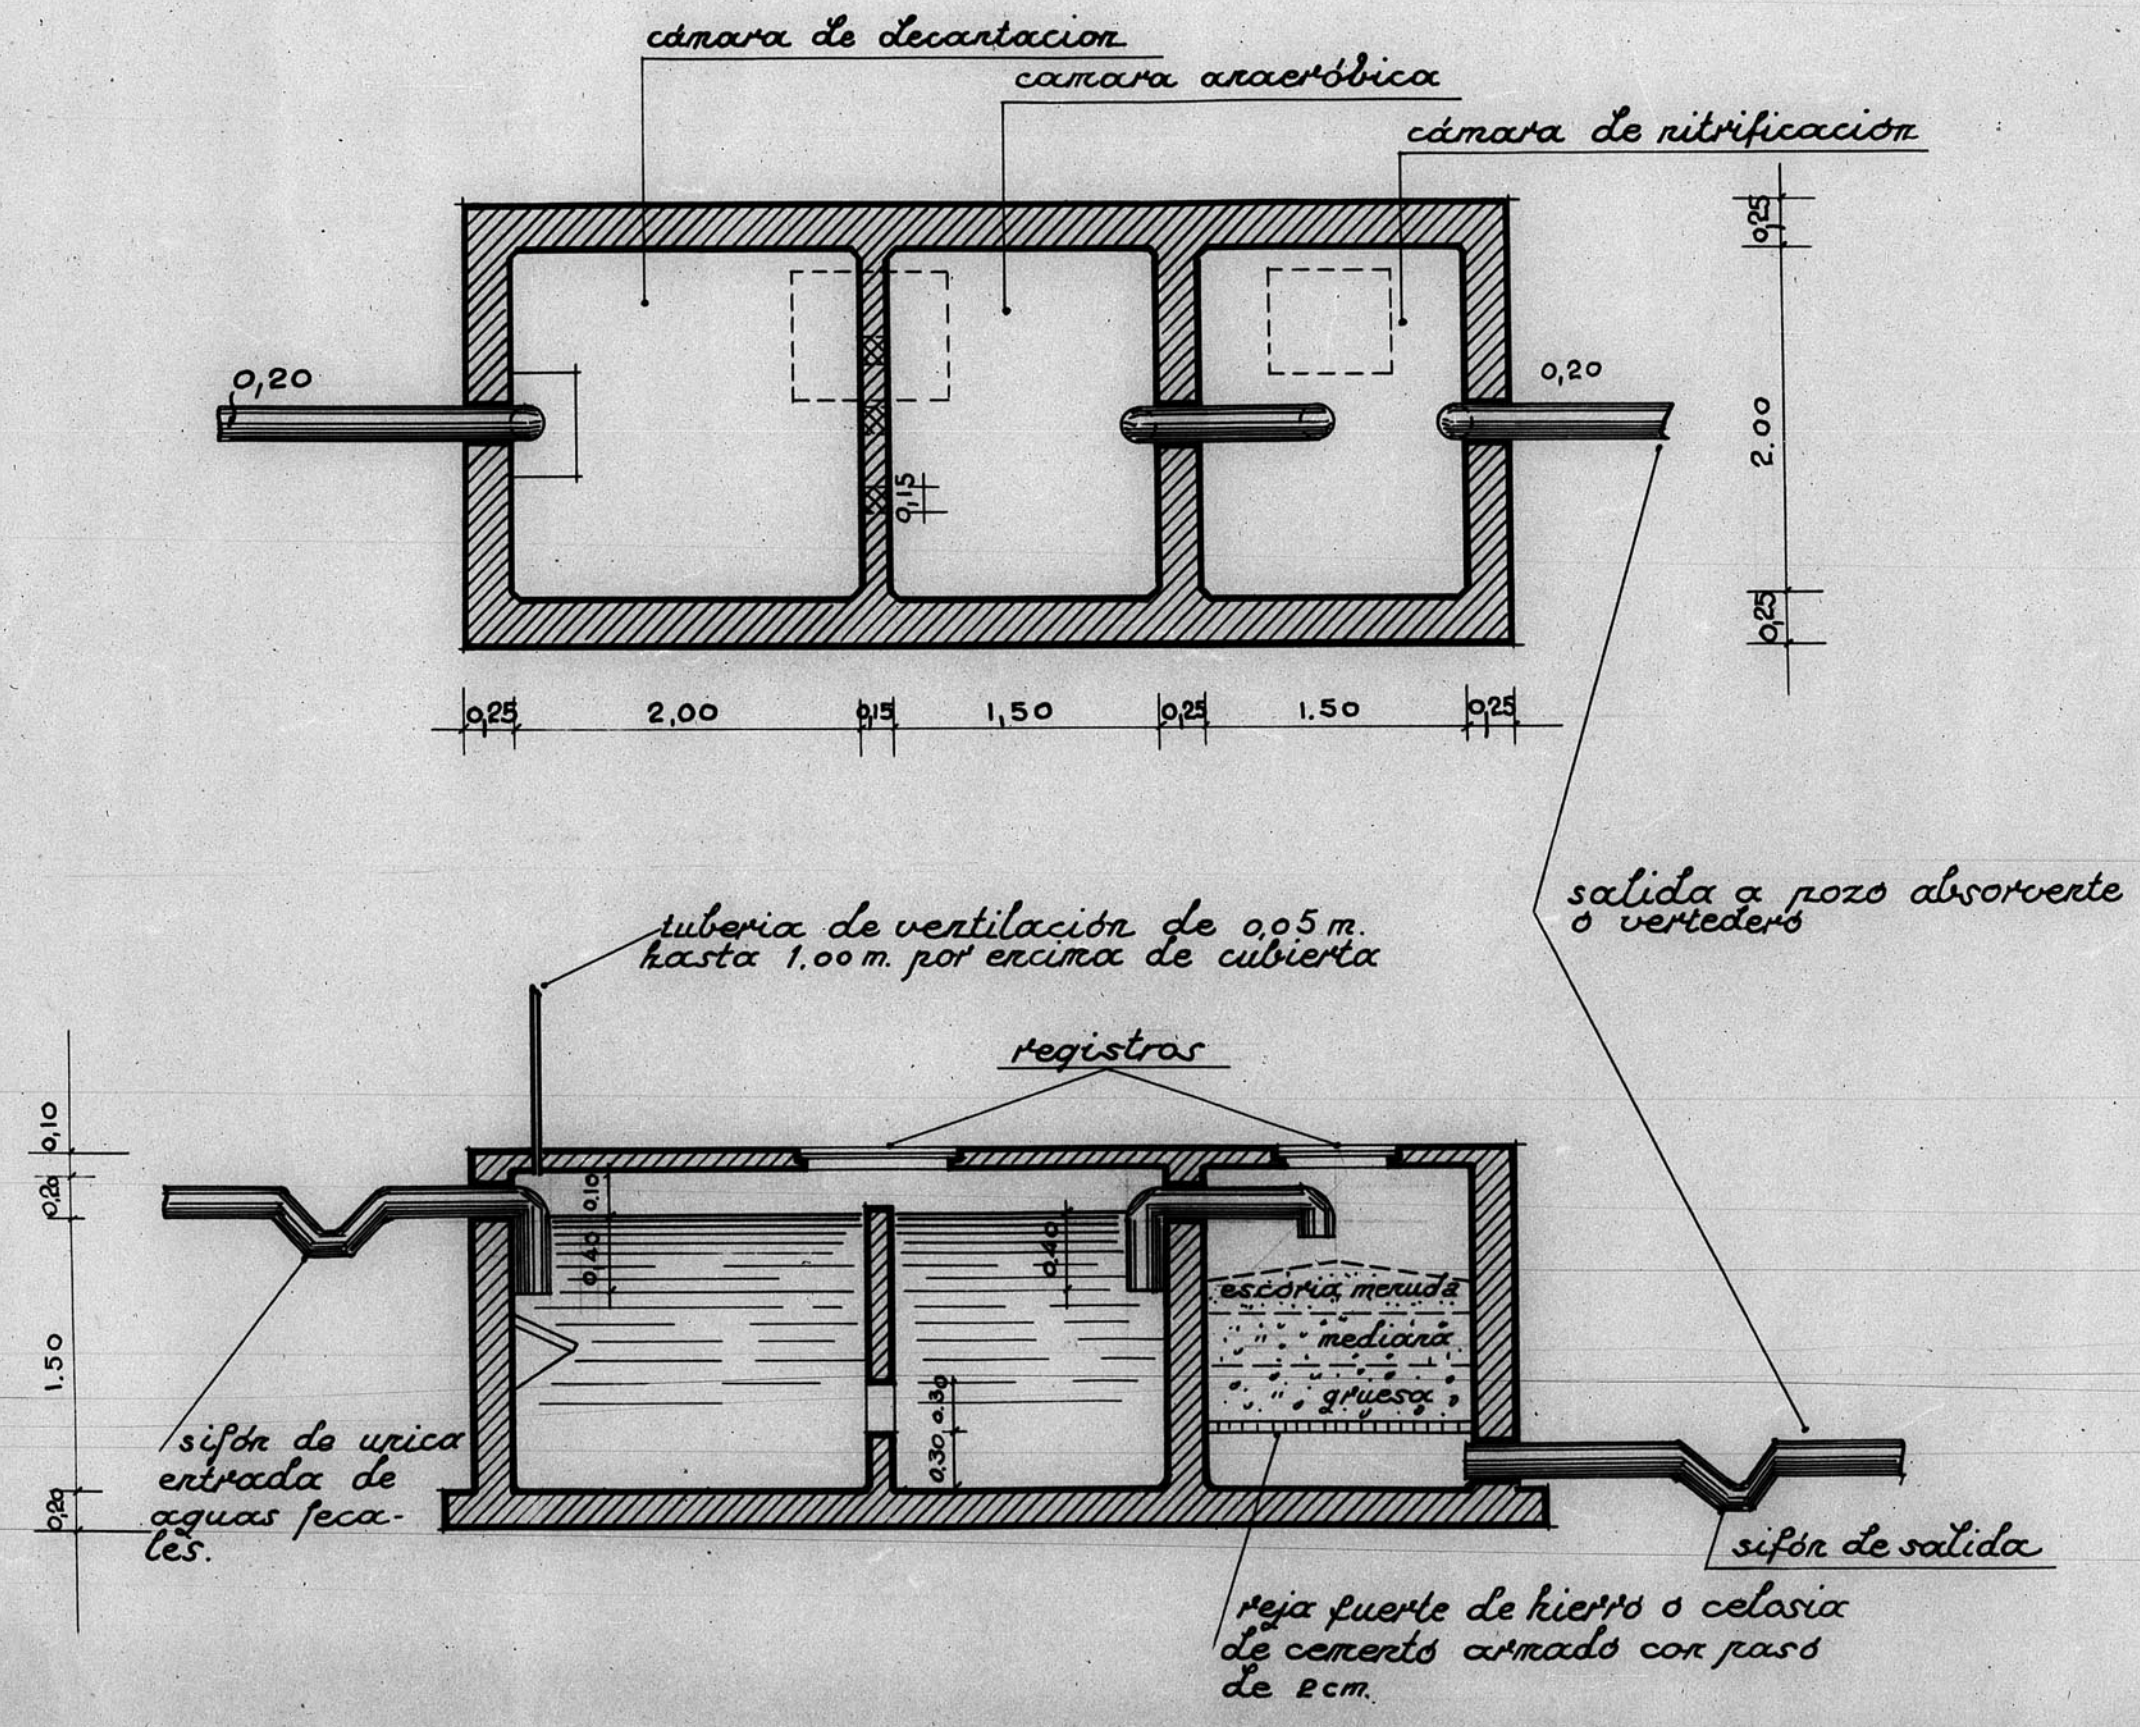

13.471

B-1-Nº 188

13471

Fosa séptica para capacidad de 30 a 40 personas.

ESCALA 1:50.

ARCHIVO DE LA COMARCA DE
 TERUEL
 BANDEJA N.º 10 PLANO N.º 285