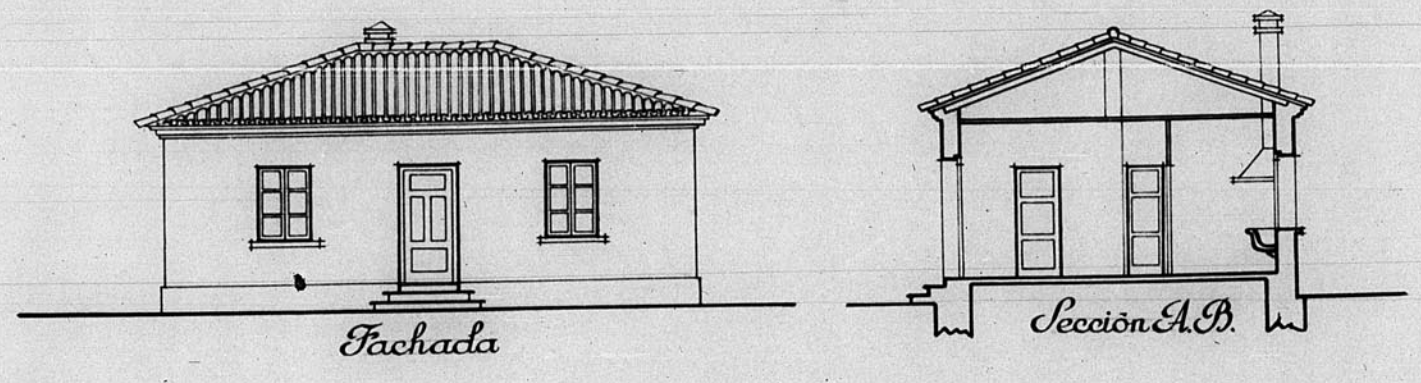

13013

13013

Dirección General de Regiones Devastadas
Oficina de Projector de la
Región Aragonesa

Localidad: Teruel: P.º
Aruito: Vivienda del Portero

Planos:	Escala
Fachada	1:100
Sección	"
Cimientos	"
Planta	"
Cubierta	"

V.º B.º
El Arquitecto Jefe
Teruel Mayo de 1942
El Arquitecto,
José Maguano

Modificaciones

Virador

PLANTA DE CON
ESTRUCUR
Número de expediente 526