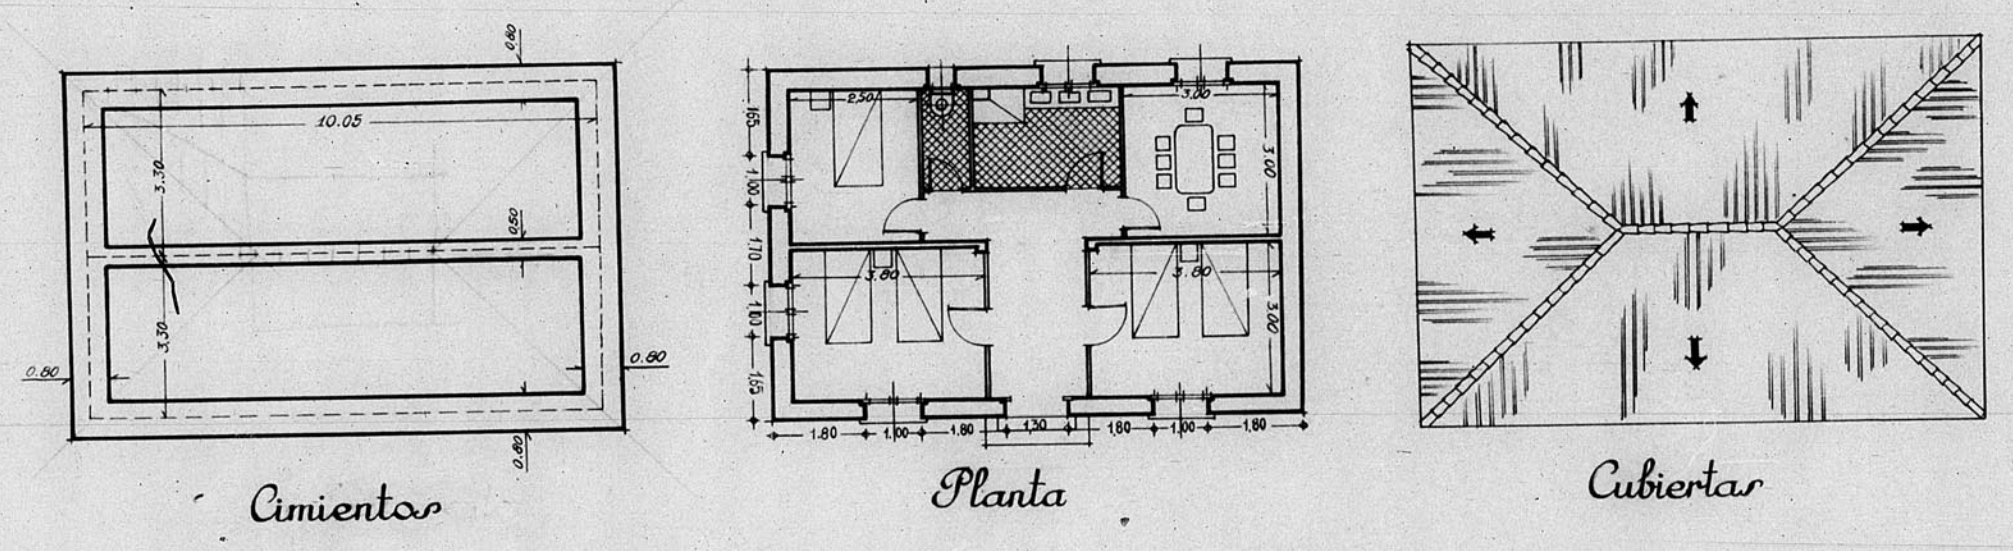

13013

13013

Dirección General de Regiones Devastadas
Oficina de Projector de la
Región Aragonesa

Localidad: Teruel: P.º
Aruito: Vivienda del Portero

Planos:	Escala
Fachada	1:100
Sección	"
Cimientos	"
Planta	"
Cubierta	"

V.º B.º
El Arquitecto Jefe
Teruel Mayo de 1942
El Arquitecto,
José Maguano

Modificaciones

Virador

PLANTA DE CON
ESTRUCUR
Número de expediente 526