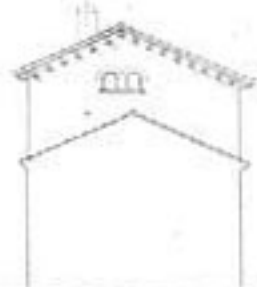

Proyecto de Vivienda para Maestros en Ciego (Huasca)

Entradas

Plantas bajas

Plantas 1ª

Estrucados

ESCALA 1:100
 Arquitecto: *[Signature]*
 2 - Copias

Fachada principal

Fachada posterior

Fachada lateral

Sección

Vista Frontal e Vista da
Aberto e Fechado
Metalle pintado plastico base.

Aberto

ESCALA 1:10
Cidade de São Paulo
22-23

Fechado

Aberto

*Casa Arquitecto y Virreyes de Cienfuegos
Detalle del Alzate*