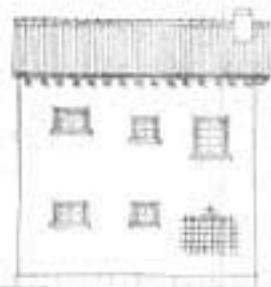

Proyecto de Vivienda para Maestros en Ciego (Huasca)

Entradas

Plantas bajas

Plantas 1ª

Estrucados

ESCALA 1:100
 Arquitecto: *[Signature]*
 2 - Copias

Fachada principal

Fachada posterior

Fachada lateral

Sección

Vista Frontal e Vista da
Aberto e Fechado
Metalle pintado plastico base.

Aberto

ESCALA 1:10
Cidade de São Paulo
22-23

Fechado

Aberto

*Casa Arquitecto y Virreyes de Cienfuegos
Detalle del Alzate*