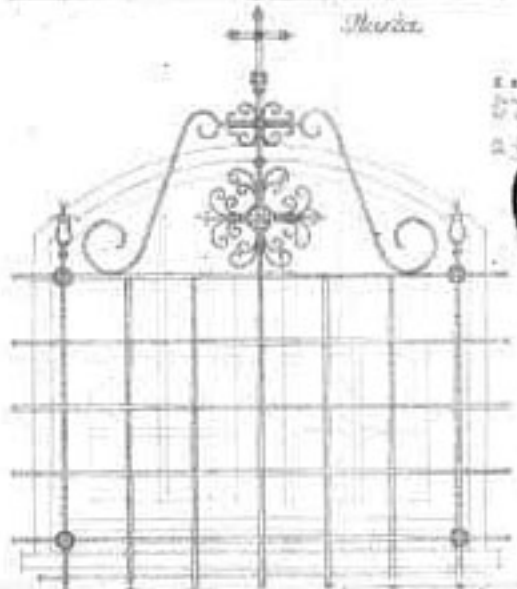

Fachada lateral

Sección

Vista Frontal e Vista da
Aberto e Fechado
Metalle pintado plastico base.

Aberto

ESCALA 1:10
Cidade de São Paulo
22-23

Fechado

Aberto

*Casa Arquitecto y Virreyes de Cienfuegos
Detalle del Alzate*

ESCALA 1:50
Cienfuegos, Agosto de 1928
M. de la Cruz

Q. R. S. S.

Alzate

Alzate superior

Alzate

Alzate superior

Escalón