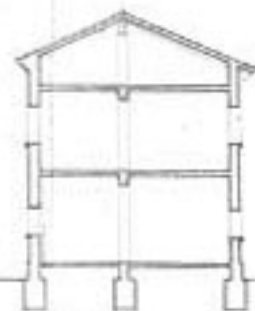

Proyecto de Vivienda para Maestros en Ciego (Huasca)

Entradas

Plantas bajas

Plantas 1ª

Estrucados

ESCALA 1:100
 Arquitecto: *[Signature]*
 2 - Copias

Fachada principal

Fachada posterior

Fachada lateral

Sección

Vista Frontal e Vista da
Aberto e Fechado
Metalle pintado plastico base.

Aberto

ESCALA 1:10
Cidade de São Paulo
22-23

Fechado

Aberto

*Casa Arquitecto y Virreyes de Cienfuegos
Detalle del Alzate*

ESCALA 1:50
Cienfuegos, Agosto de 1928
M. de la Cruz

Q. R. S. S.

Alzate

Alzate superior

Alzate

Alzate superior

Escalón