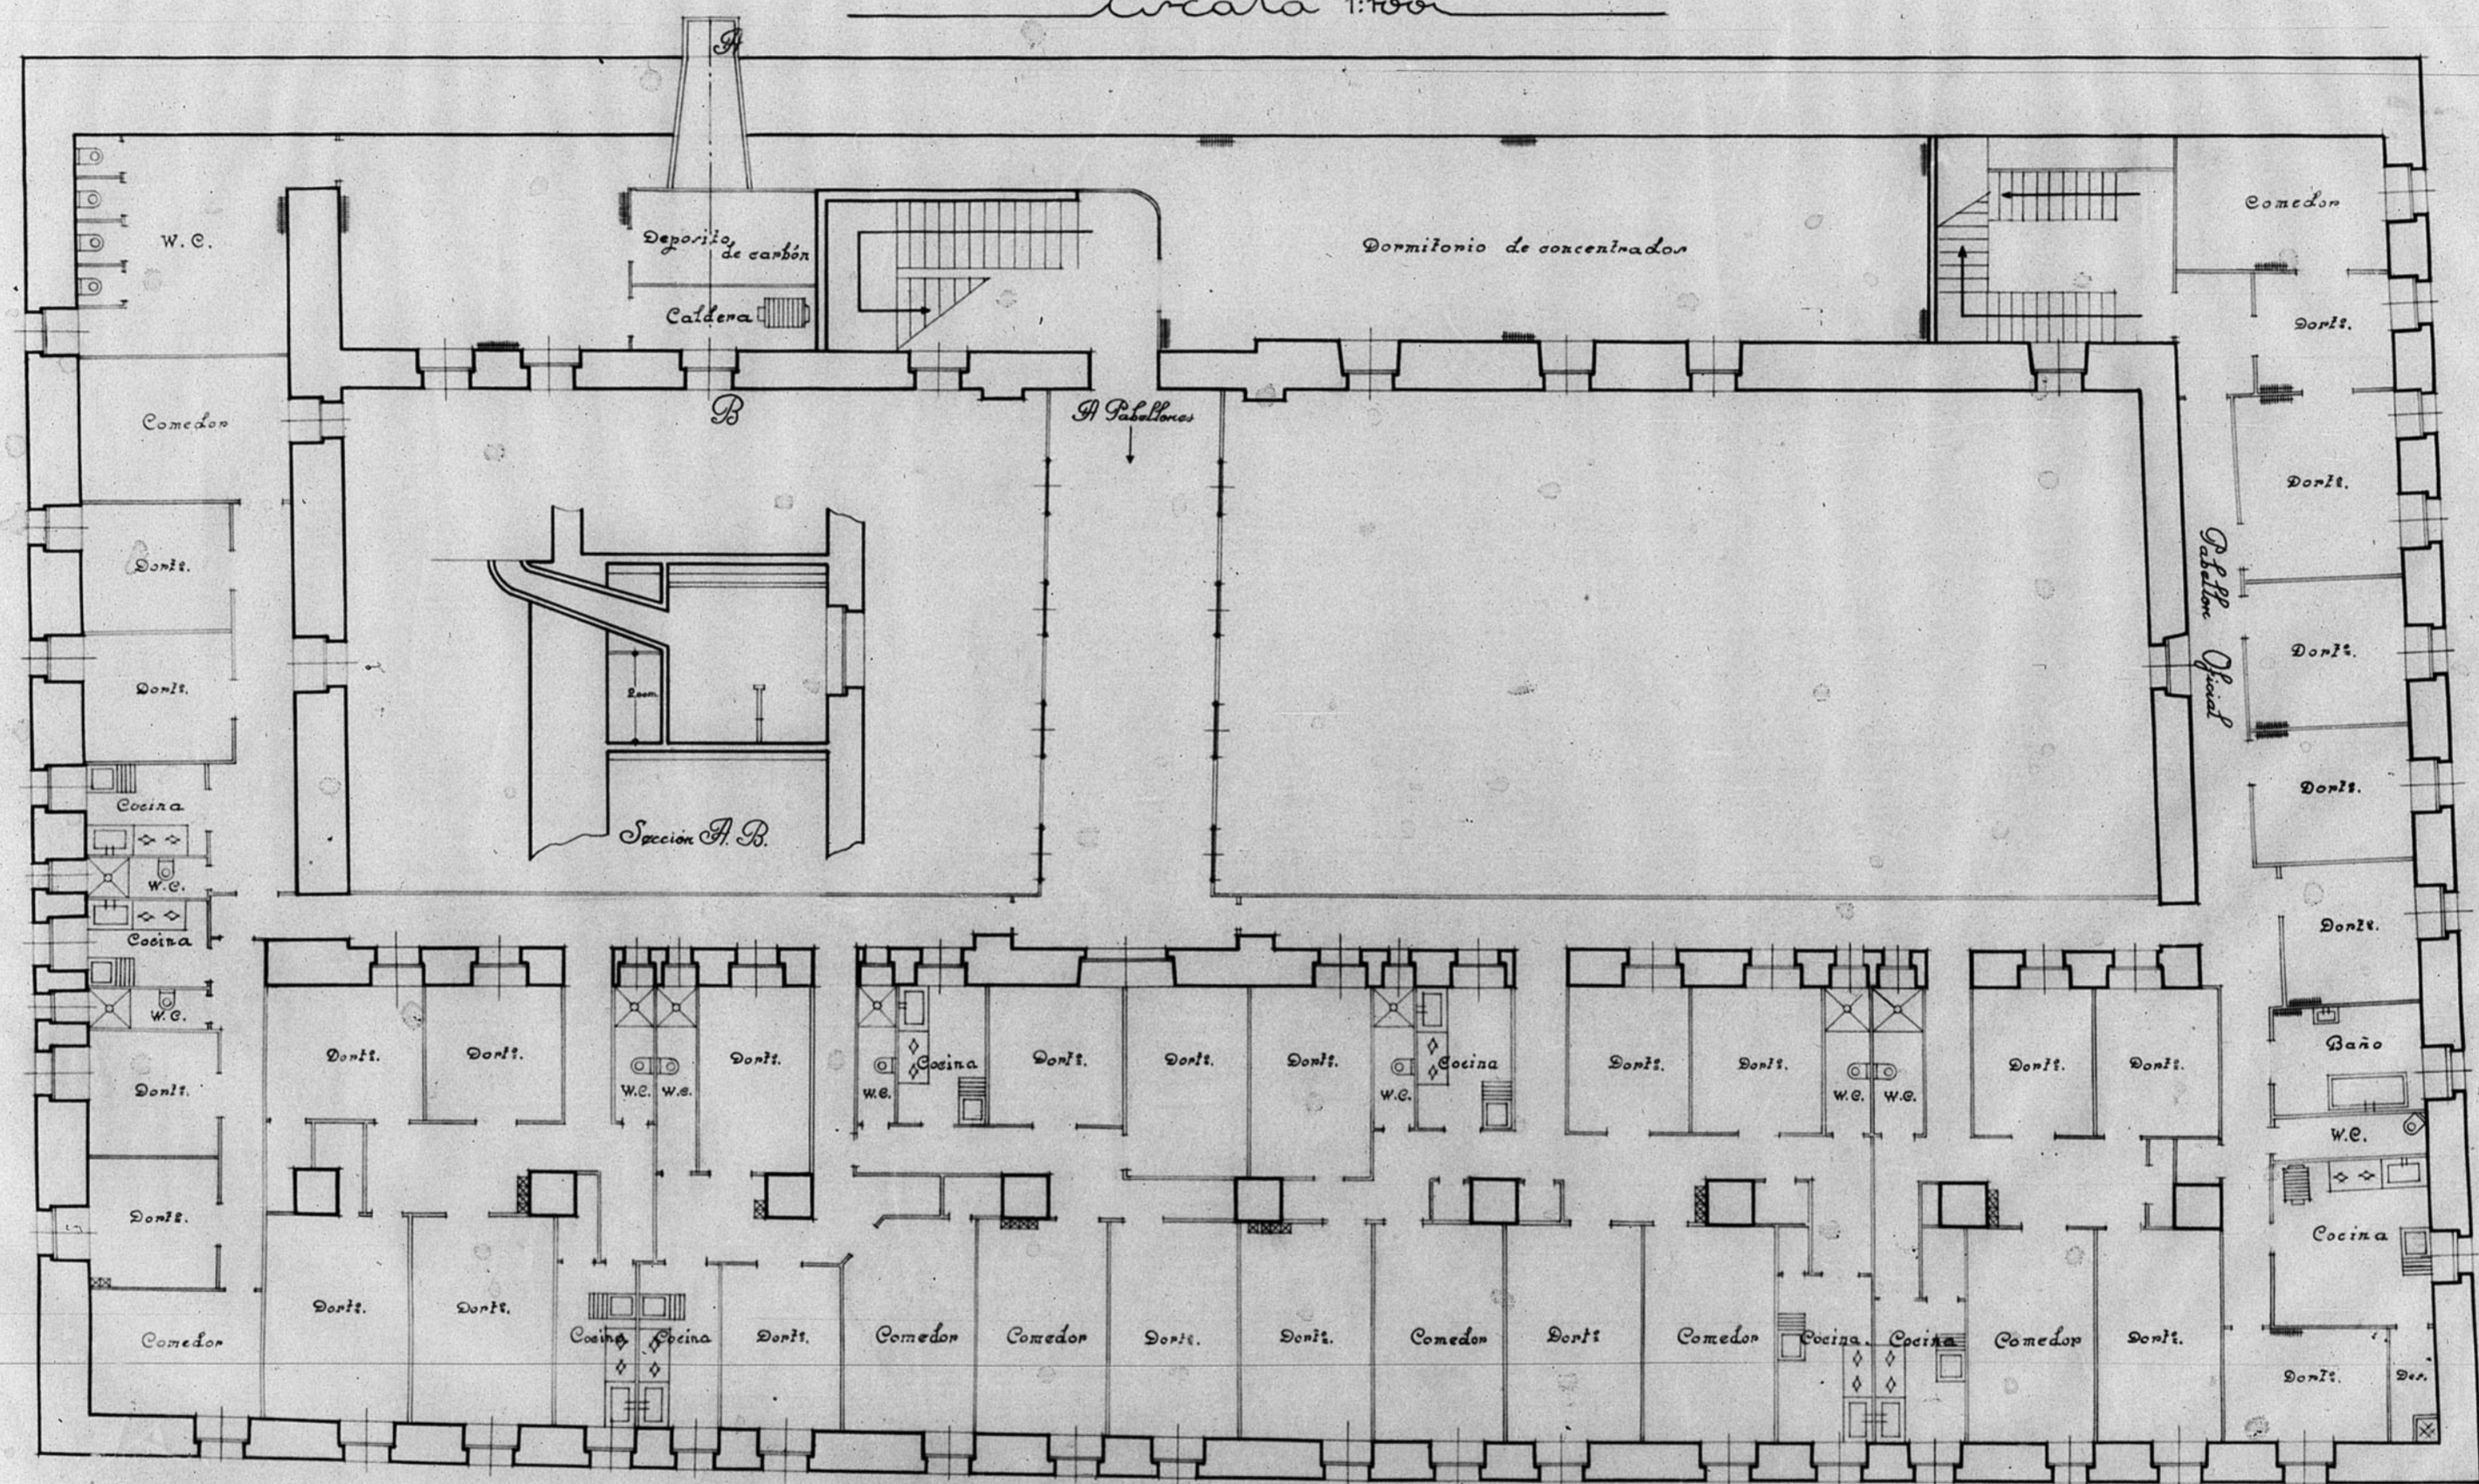

12571

*Dirección General de Regiones Devastadas*  
*Arquitectura*  
*Cuartel de Camélicas. — Erciel.*  
*Escala 1:100*

*Reforma Planta 3ª*

*Erciel 10 de Marzo de 1940*  
*El Arquitecto*  
*J. J. J. J.*

87 JUNTA DE CONSTRUCCIÓN DE LA PROV. DE TERUEL  
Museo de Arquivo