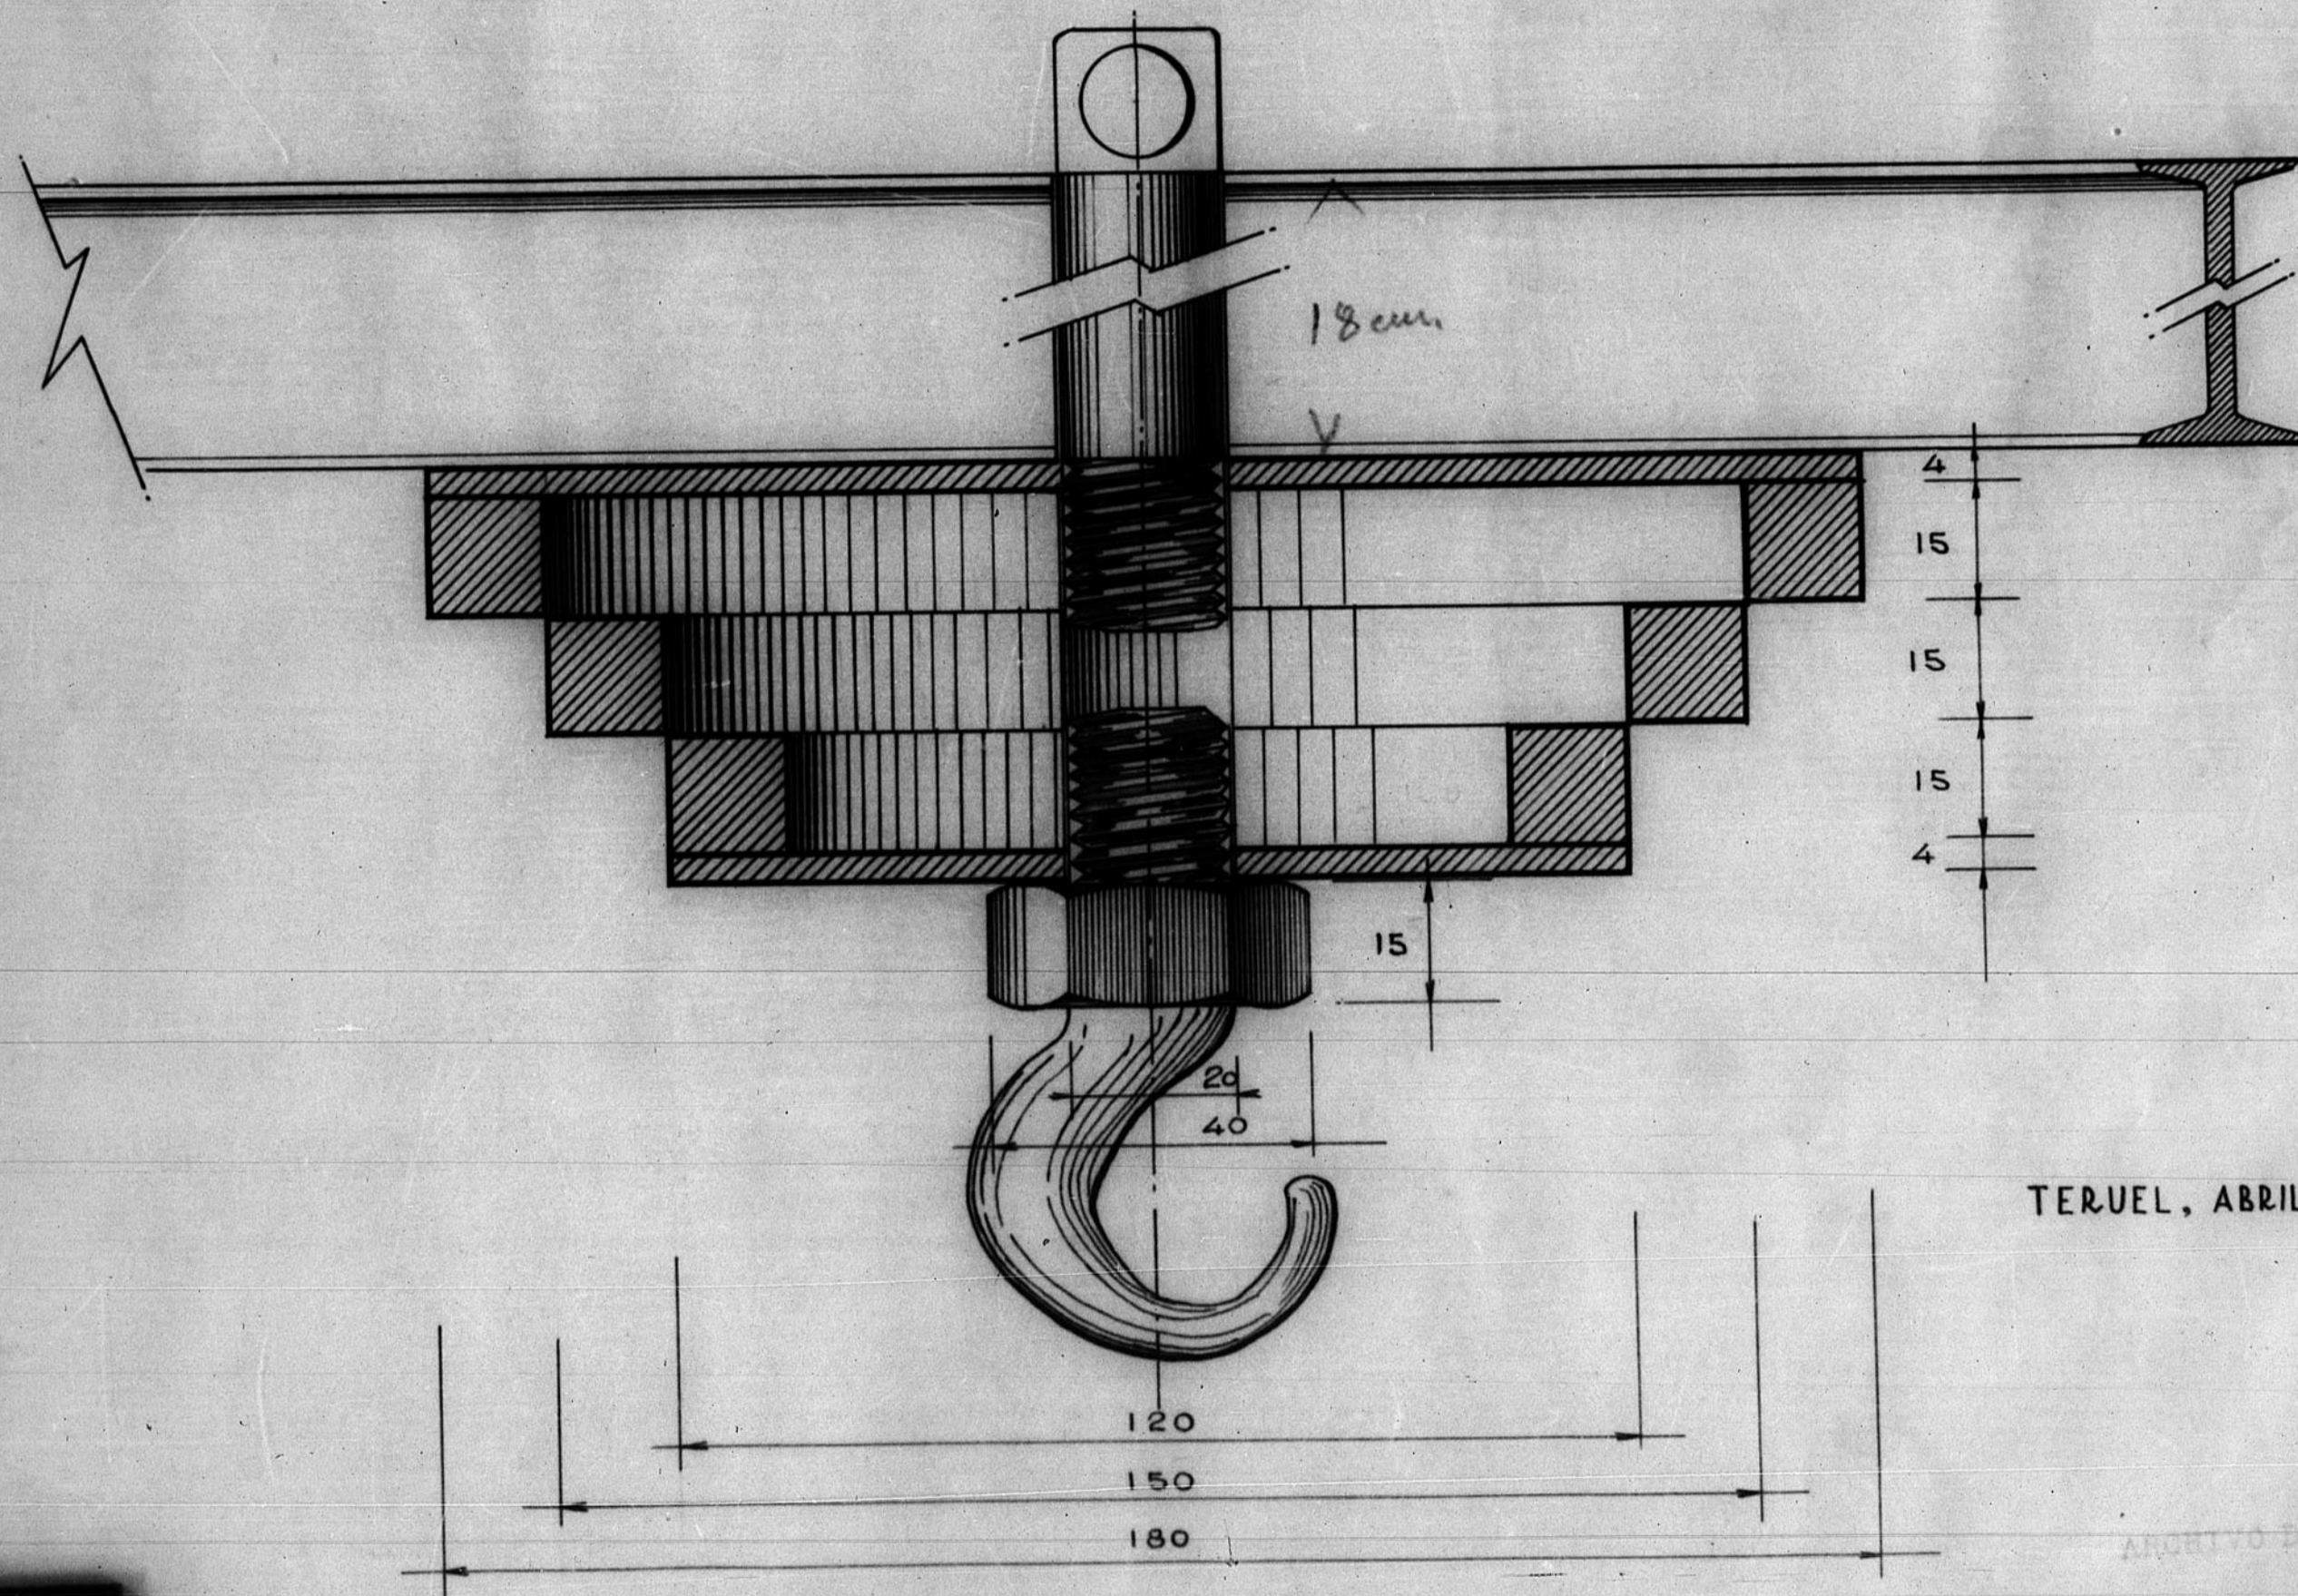

12.923

B-A-nº 190

# PLAFON de FAROL de PORCHE

·Escala 1:1

TERUEL, ABRIL 1953

ARCHIVO DE LA COMARCA DE  
TERUEL  
BANDEJA N.º 41 PLANO N.º 520