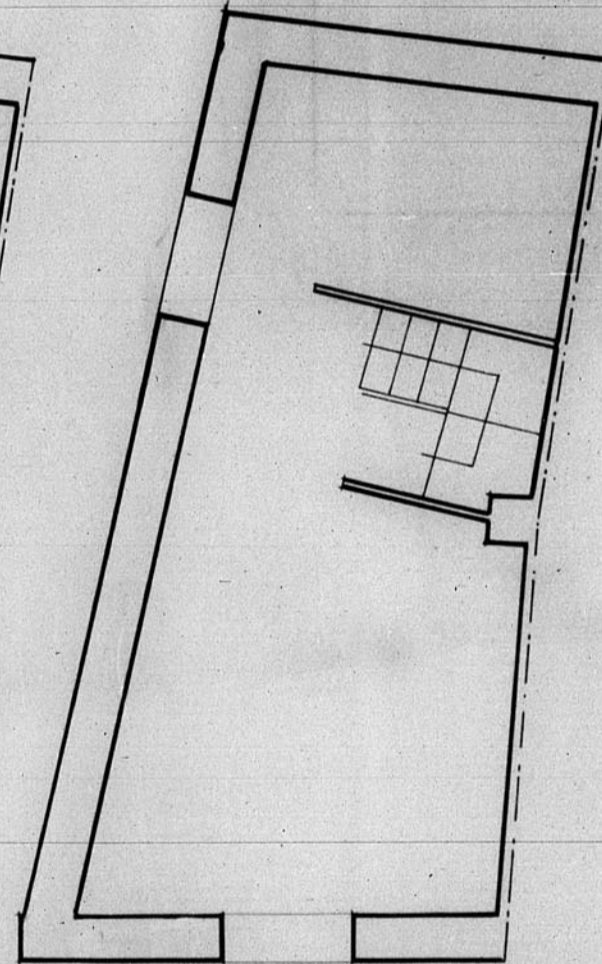

H-T-5.

TERUEL - CALLE MAYOR 61 (ARRABIL)
Reconstrucción de la casa de Mrs. Rosario Sancho

ESTADO ACTUAL 1:50
ESTADO de REFORMA 1:50

José María Sancho

12.965

Estado Actual
H-T-5.

Planta baja

Planta 1ª

Planta 2ª

Falsas

Fachada

AYUNTAMIENTO DE TERUEL
OFICINA TÉCNICA
Número de Archivo 555