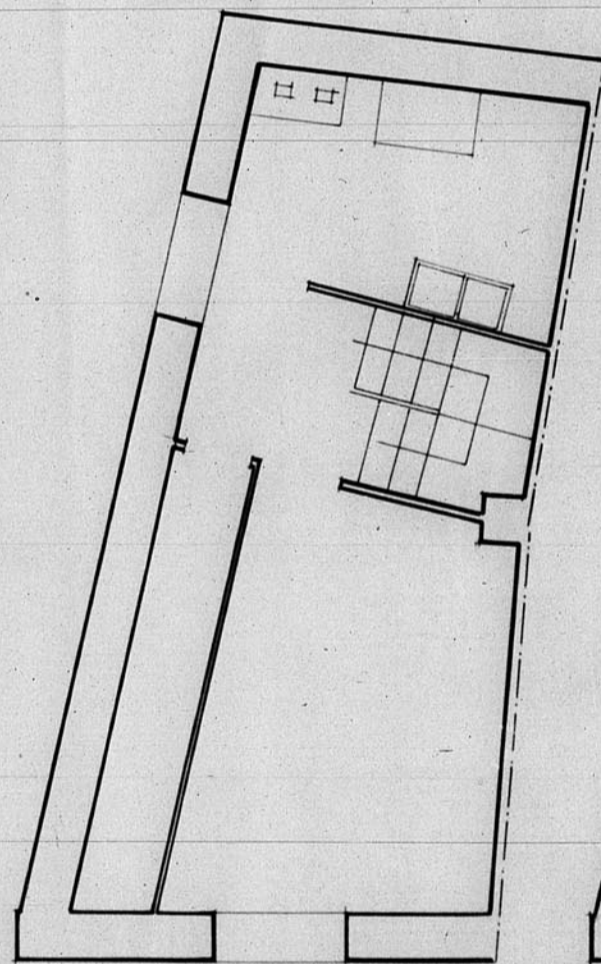

H-T-5.

TERUEL - CALLE MAYOR 61 (ARRABIL)
Reconstrucción de la casa de Mrs. Rosario Sancho

ESTADO ACTUAL 1:50
ESTADO de REFORMA 1:50

José María Sancho

12.965

Estado Actual
H-T-5.

Planta baja

Planta 1ª

Planta 2ª

Falsas

Fachada

AYUNTAMIENTO DE TERUEL
OFICINA TÉCNICA
Número de Archivo 555