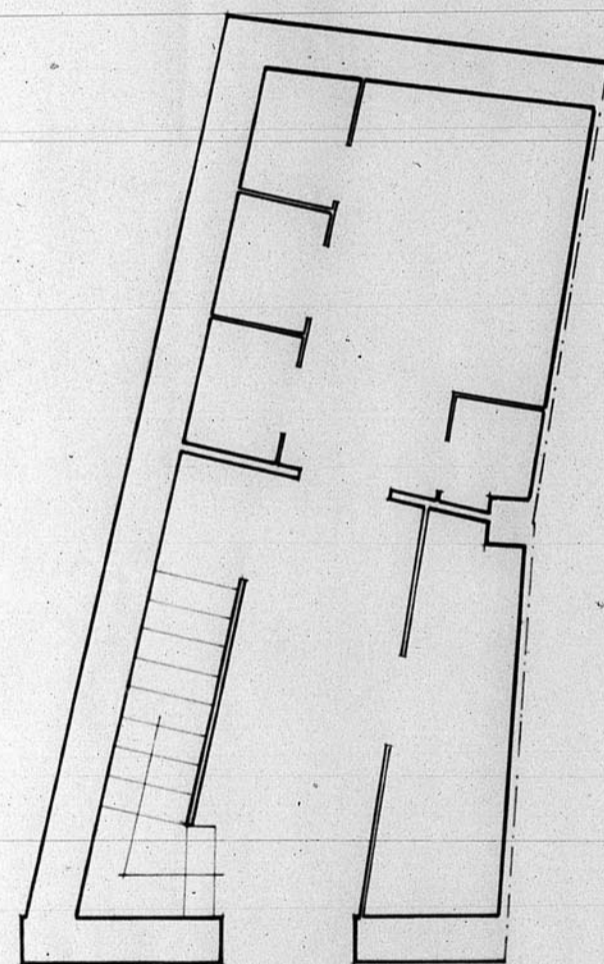

H-T-5.

TERUEL - CALLE MAYOR 61 (ARRABIL)
Reconstrucción de la casa de Mrs. Rosario Sancho

ESTADO ACTUAL 1:50
ESTADO de REFORMA 1:50

José María Sancho

12.965

Estado Actual
H-T-5.

Planta baja

Planta 1ª

Planta 2ª

Falsas

Fachada

AYUNTAMIENTO DE TERUEL
OFICINA TÉCNICA
Número de Archivo 555