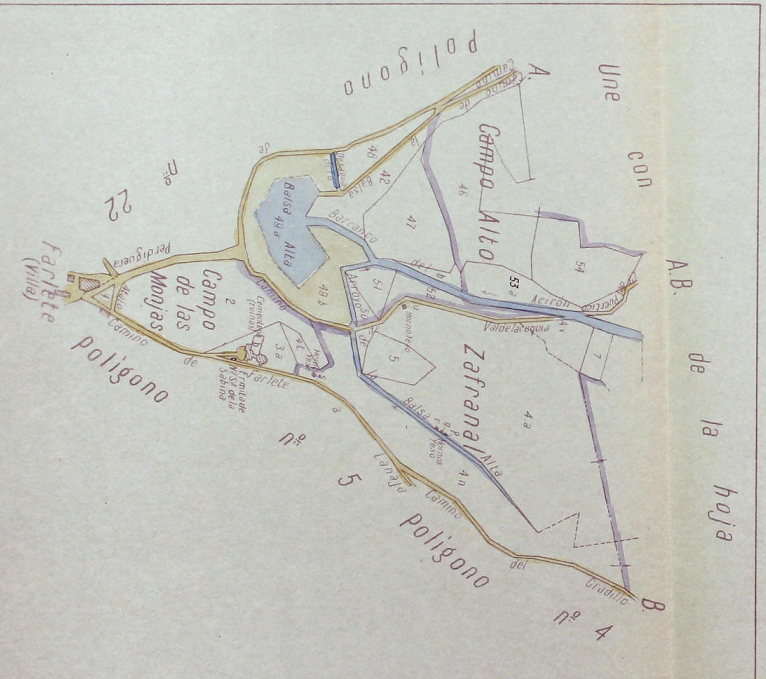

Provincia de Zaragoza
Partido judicial de Pina

INSTITUTO GEOGRÁFICO Y CATASTRAL

Trabajos topográficos de Catastro parcelario.

Escala 1:5000

Término municipal de Farlete
Polígono núm. 3

NOTA: Las parcelas menores de 2 centímetros figurarán ampliadas en el original del plano grande.

Provincia de ZaragozaTérmino de FarletePolígono n.º 3DOCUMENTO n.º 12 bisPolígono n.º 3Sección n.º 1ª

Don Mariano Boyo Estus, Ingeniero-Geógrafo, Jefe de la 1ª Brigada
 topográfica de paralización de la provincia de Zaragoza.

CESTIFICO: Que la presente copia del plano minuta es
 exactamente igual a la que, después de haber cumplido los
 plazos reglamentarios y examinada y sancionada por el
 Jefe, según la ley ordena, ha sido inscrita en el tomo
 de diligencia de conformidad del Ayuntamiento de **Farlete**
 y se encuentra en el archivo de esta Brigada.