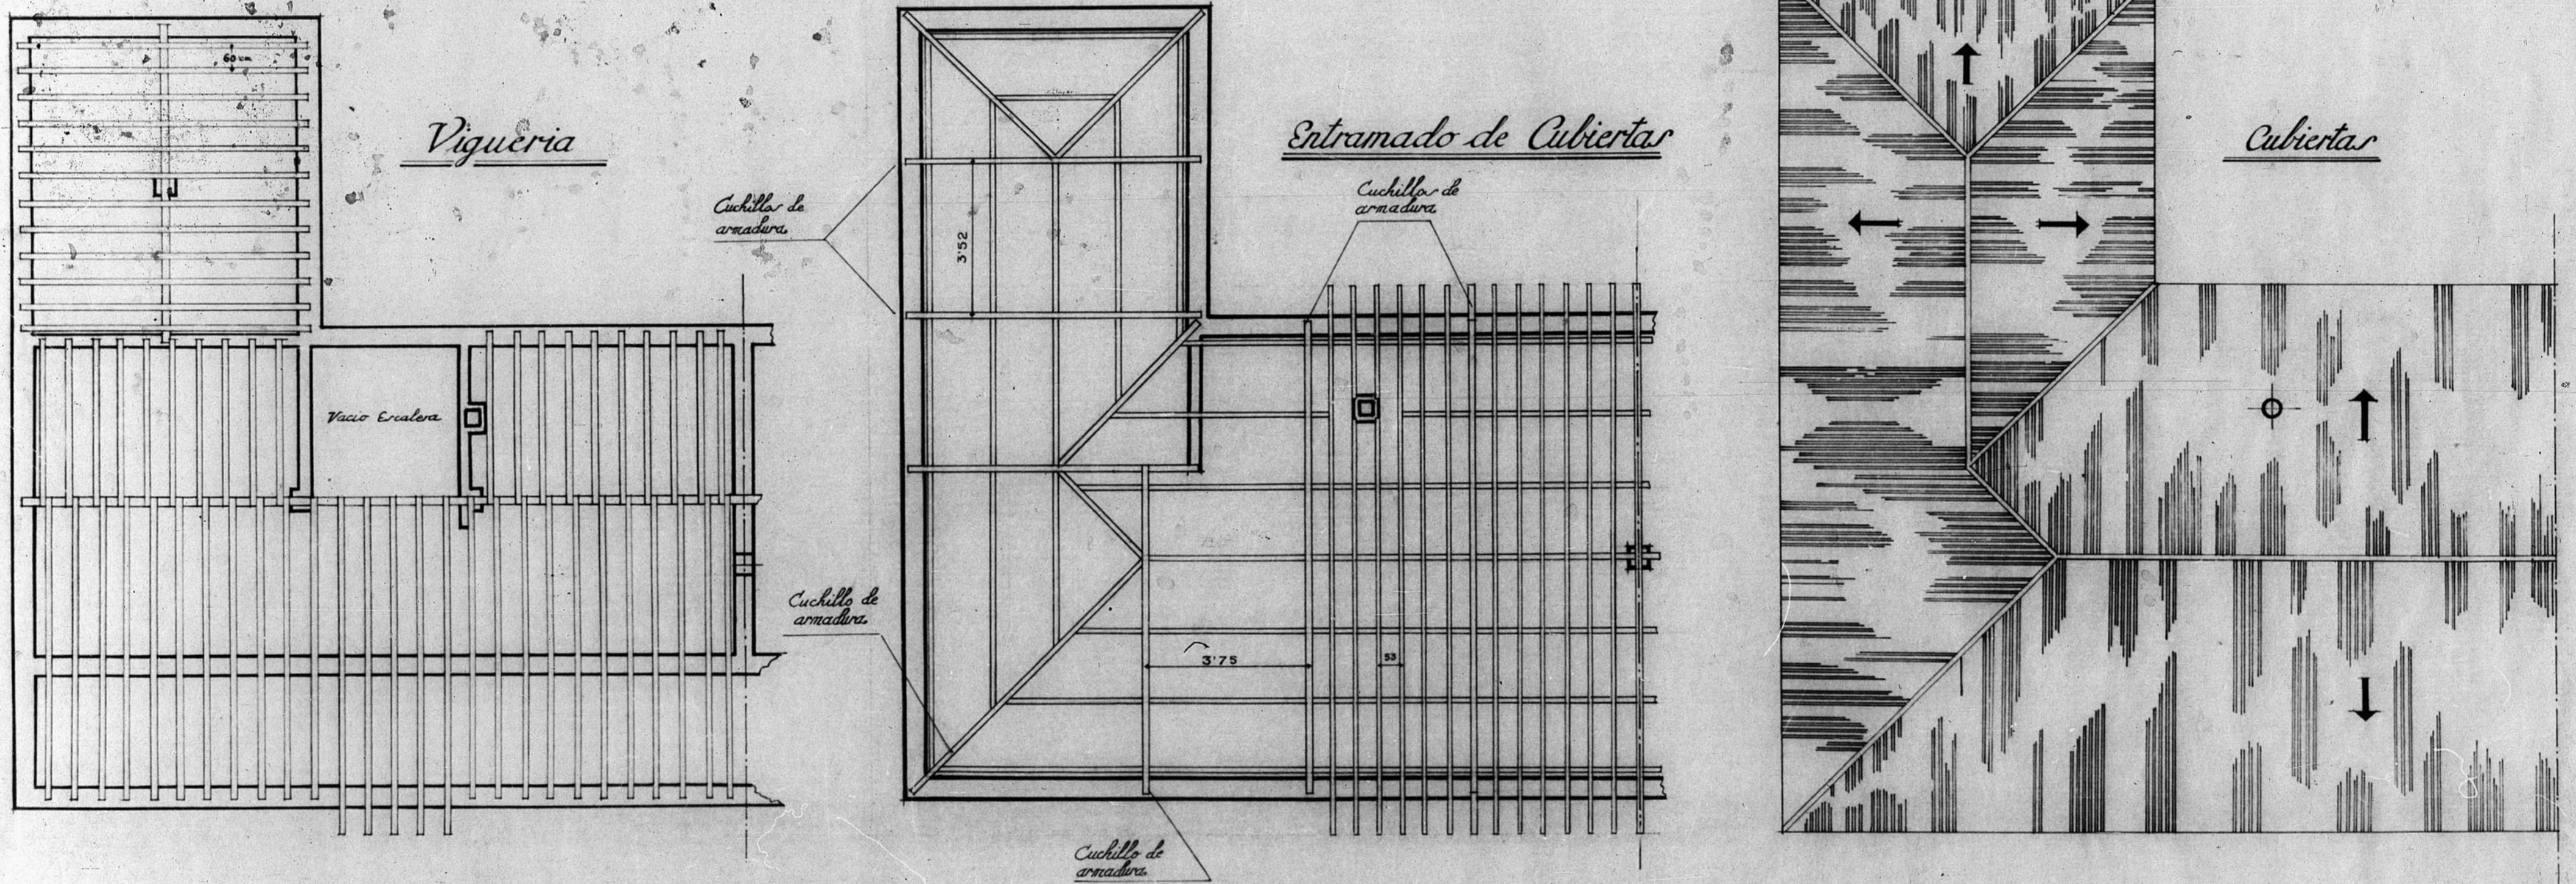

12.641

Dirección General de Regiones Devastadas
Arquitectura
Proyecto de Casa del Partido en Griegos
Ceruel

Escala 1:100

D.B.
El Arquitecto Jefe,
Jose M. Lapuerta
Ceruel, Marzo 1941.
El Arquitecto,
Isidoro Galán