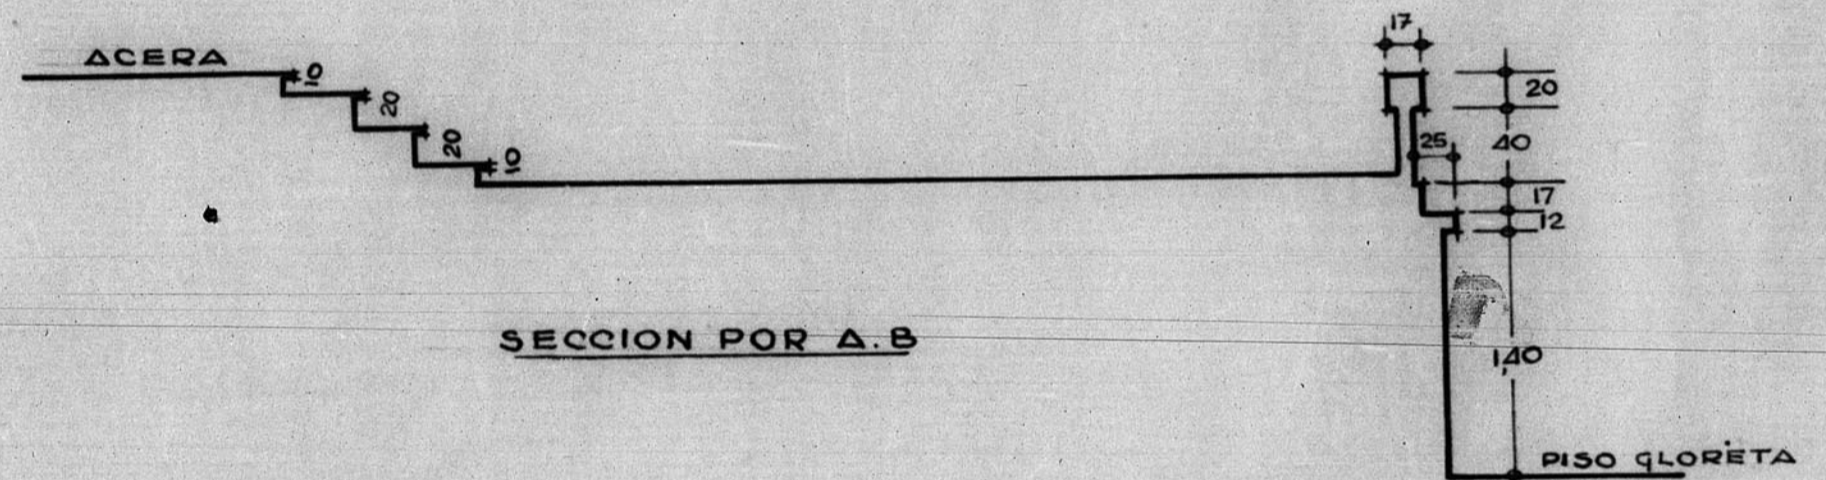

12.358

3-3-70 107

TRAMO SIN SALIDA EN ESCALERA GLORIETA

ESCALA 1:100

TERUEL-AGOSTO-1948

EL APAREJADOR

[Handwritten signature]

ARCHIVO DE LA COMARCA DE TERUEL
BANDEJA N. 10 PLANO N. 143/

ESCALA 1/100