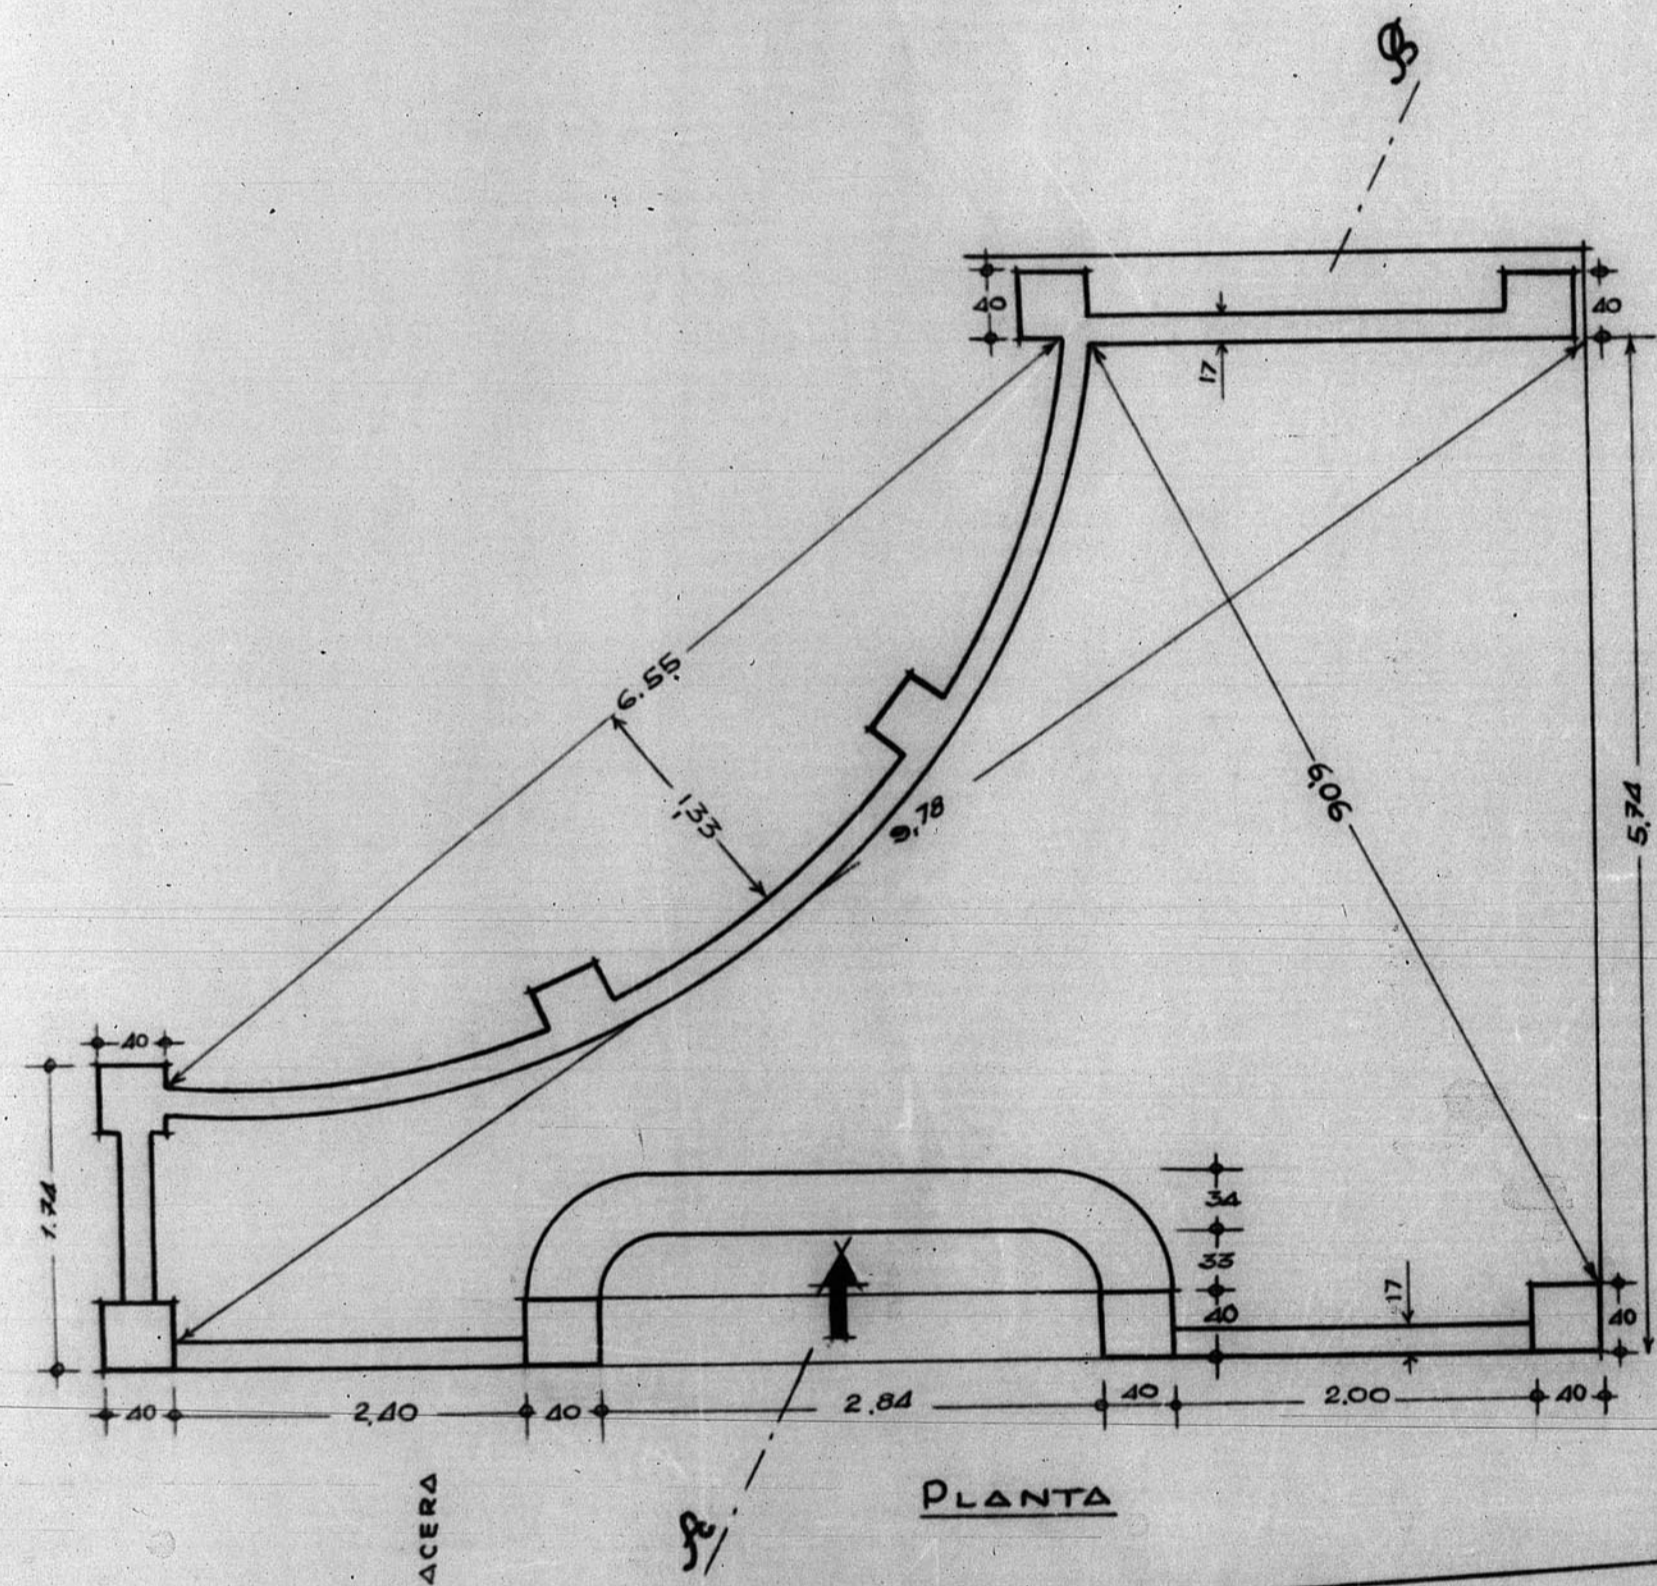

12.358

3-3-70 107

TRAMO SIN SALIDA EN ESCALERA GLORIETA

ESCALA 1:100

TERUEL-AGOSTO-1948

EL APAREJADOR

[Handwritten signature]

ARCHIVO DE LA COMARCA DE TERUEL
BANDEJA N. 10 PLANO N. 143/

ESCALA 1/100