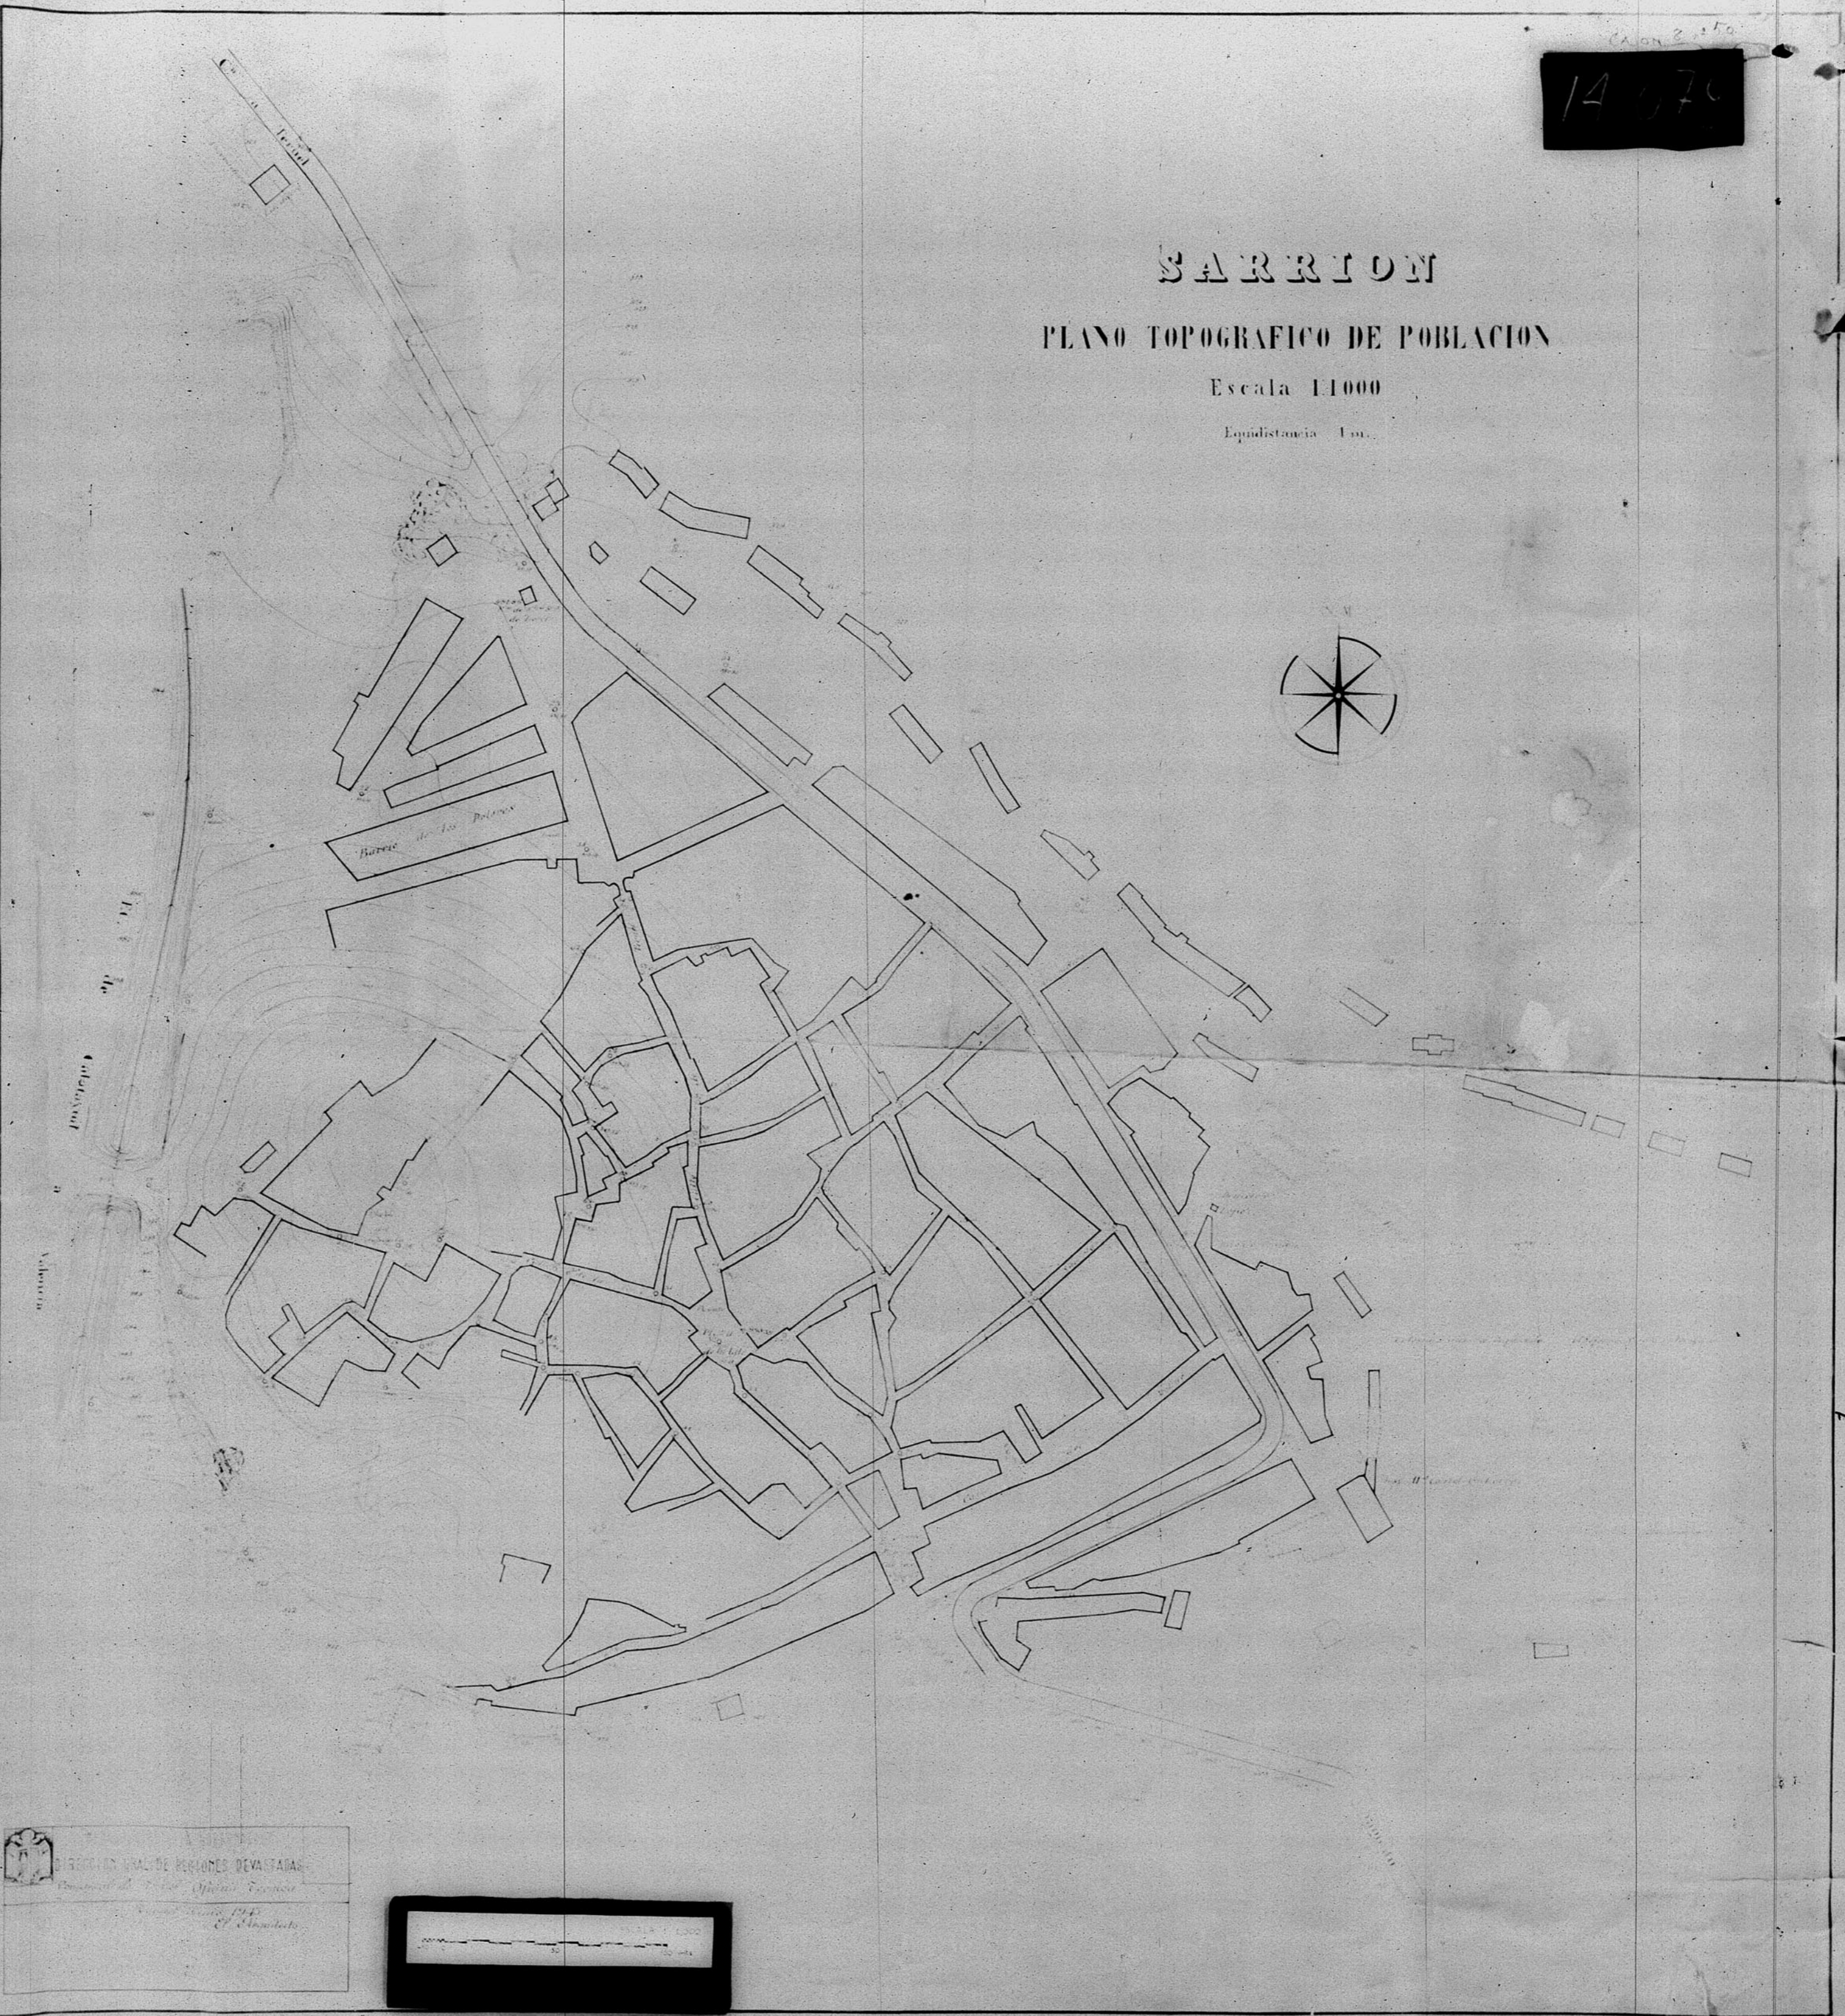

1470

SARRIÓN

PLANO TOPOGRAFICO DE POBLACION

Escala 1:1000

Equidistancia 1 m.

INSTITUTO NACIONAL DE PERSONAS DEVIADAS
Ministerio de Justicia
Sección de Estudios Demográficos
1944
El Enciclopedia

CAJON 8 n° 50

14.078

SARRION

PLANO TOPOGRAFICO DE POBLACION

Escala 1:1000

Equidistancia 1 m.

 MINISTERIO DE LA GOBERNACION
 DIRECCION GRAL. DE REGIONES DEVASTADAS
 Comand. de Zonas Oficina Técnica
 Teruel, Junio 1943
 El Arquitecto