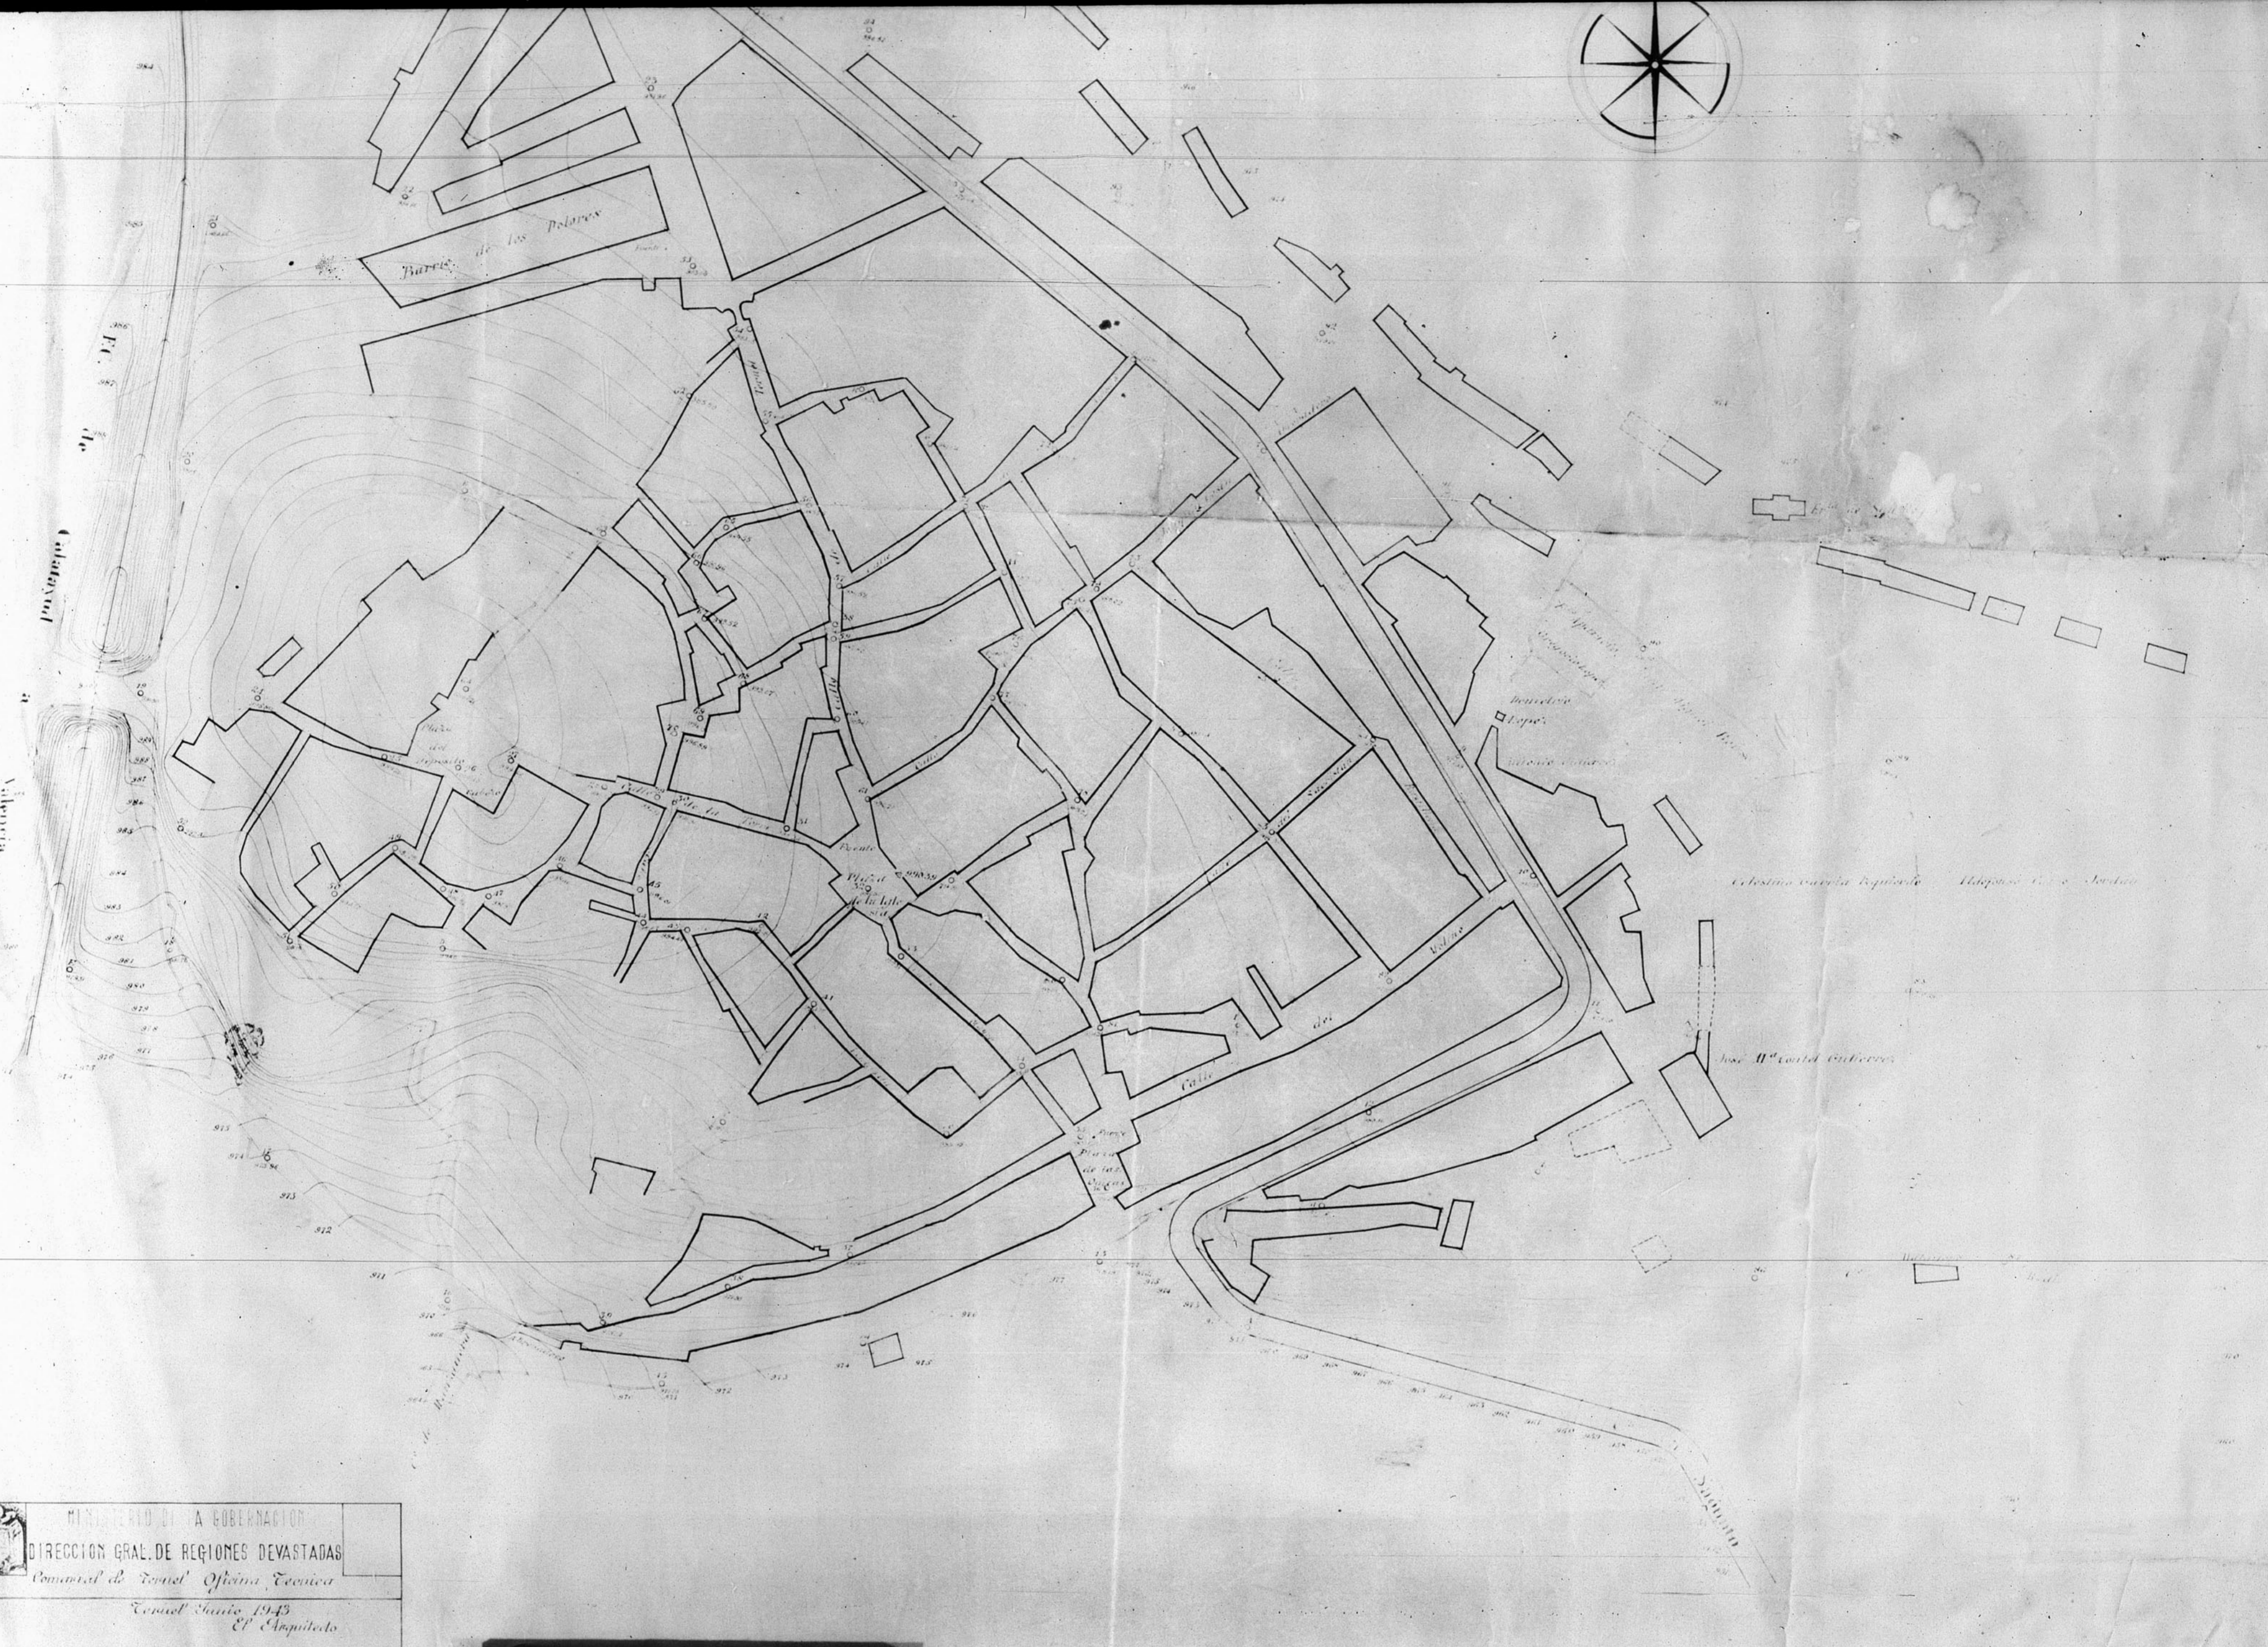

1470

SARRIÓN

PLANO TOPOGRAFICO DE POBLACION

Escala 1:1000

Equidistancia 1 m.

INSTITUTO NACIONAL DE PERSONAS DEVIADAS
Ministerio de Justicia
Sección de Estudios Demográficos
1944
El Enciclopedia

CAJON 8 n° 50

14.078

SARRION

PLANO TOPOGRAFICO DE POBLACION

Escala 1:1000

Equidistancia 1 m.

 MINISTERIO DE LA GOBERNACION
 DIRECCION GRAL. DE REGIONES DEVASTADAS
 Comand. de Zonas Oficina Técnica
 Teruel, Junio 1943
 El Arquitecto