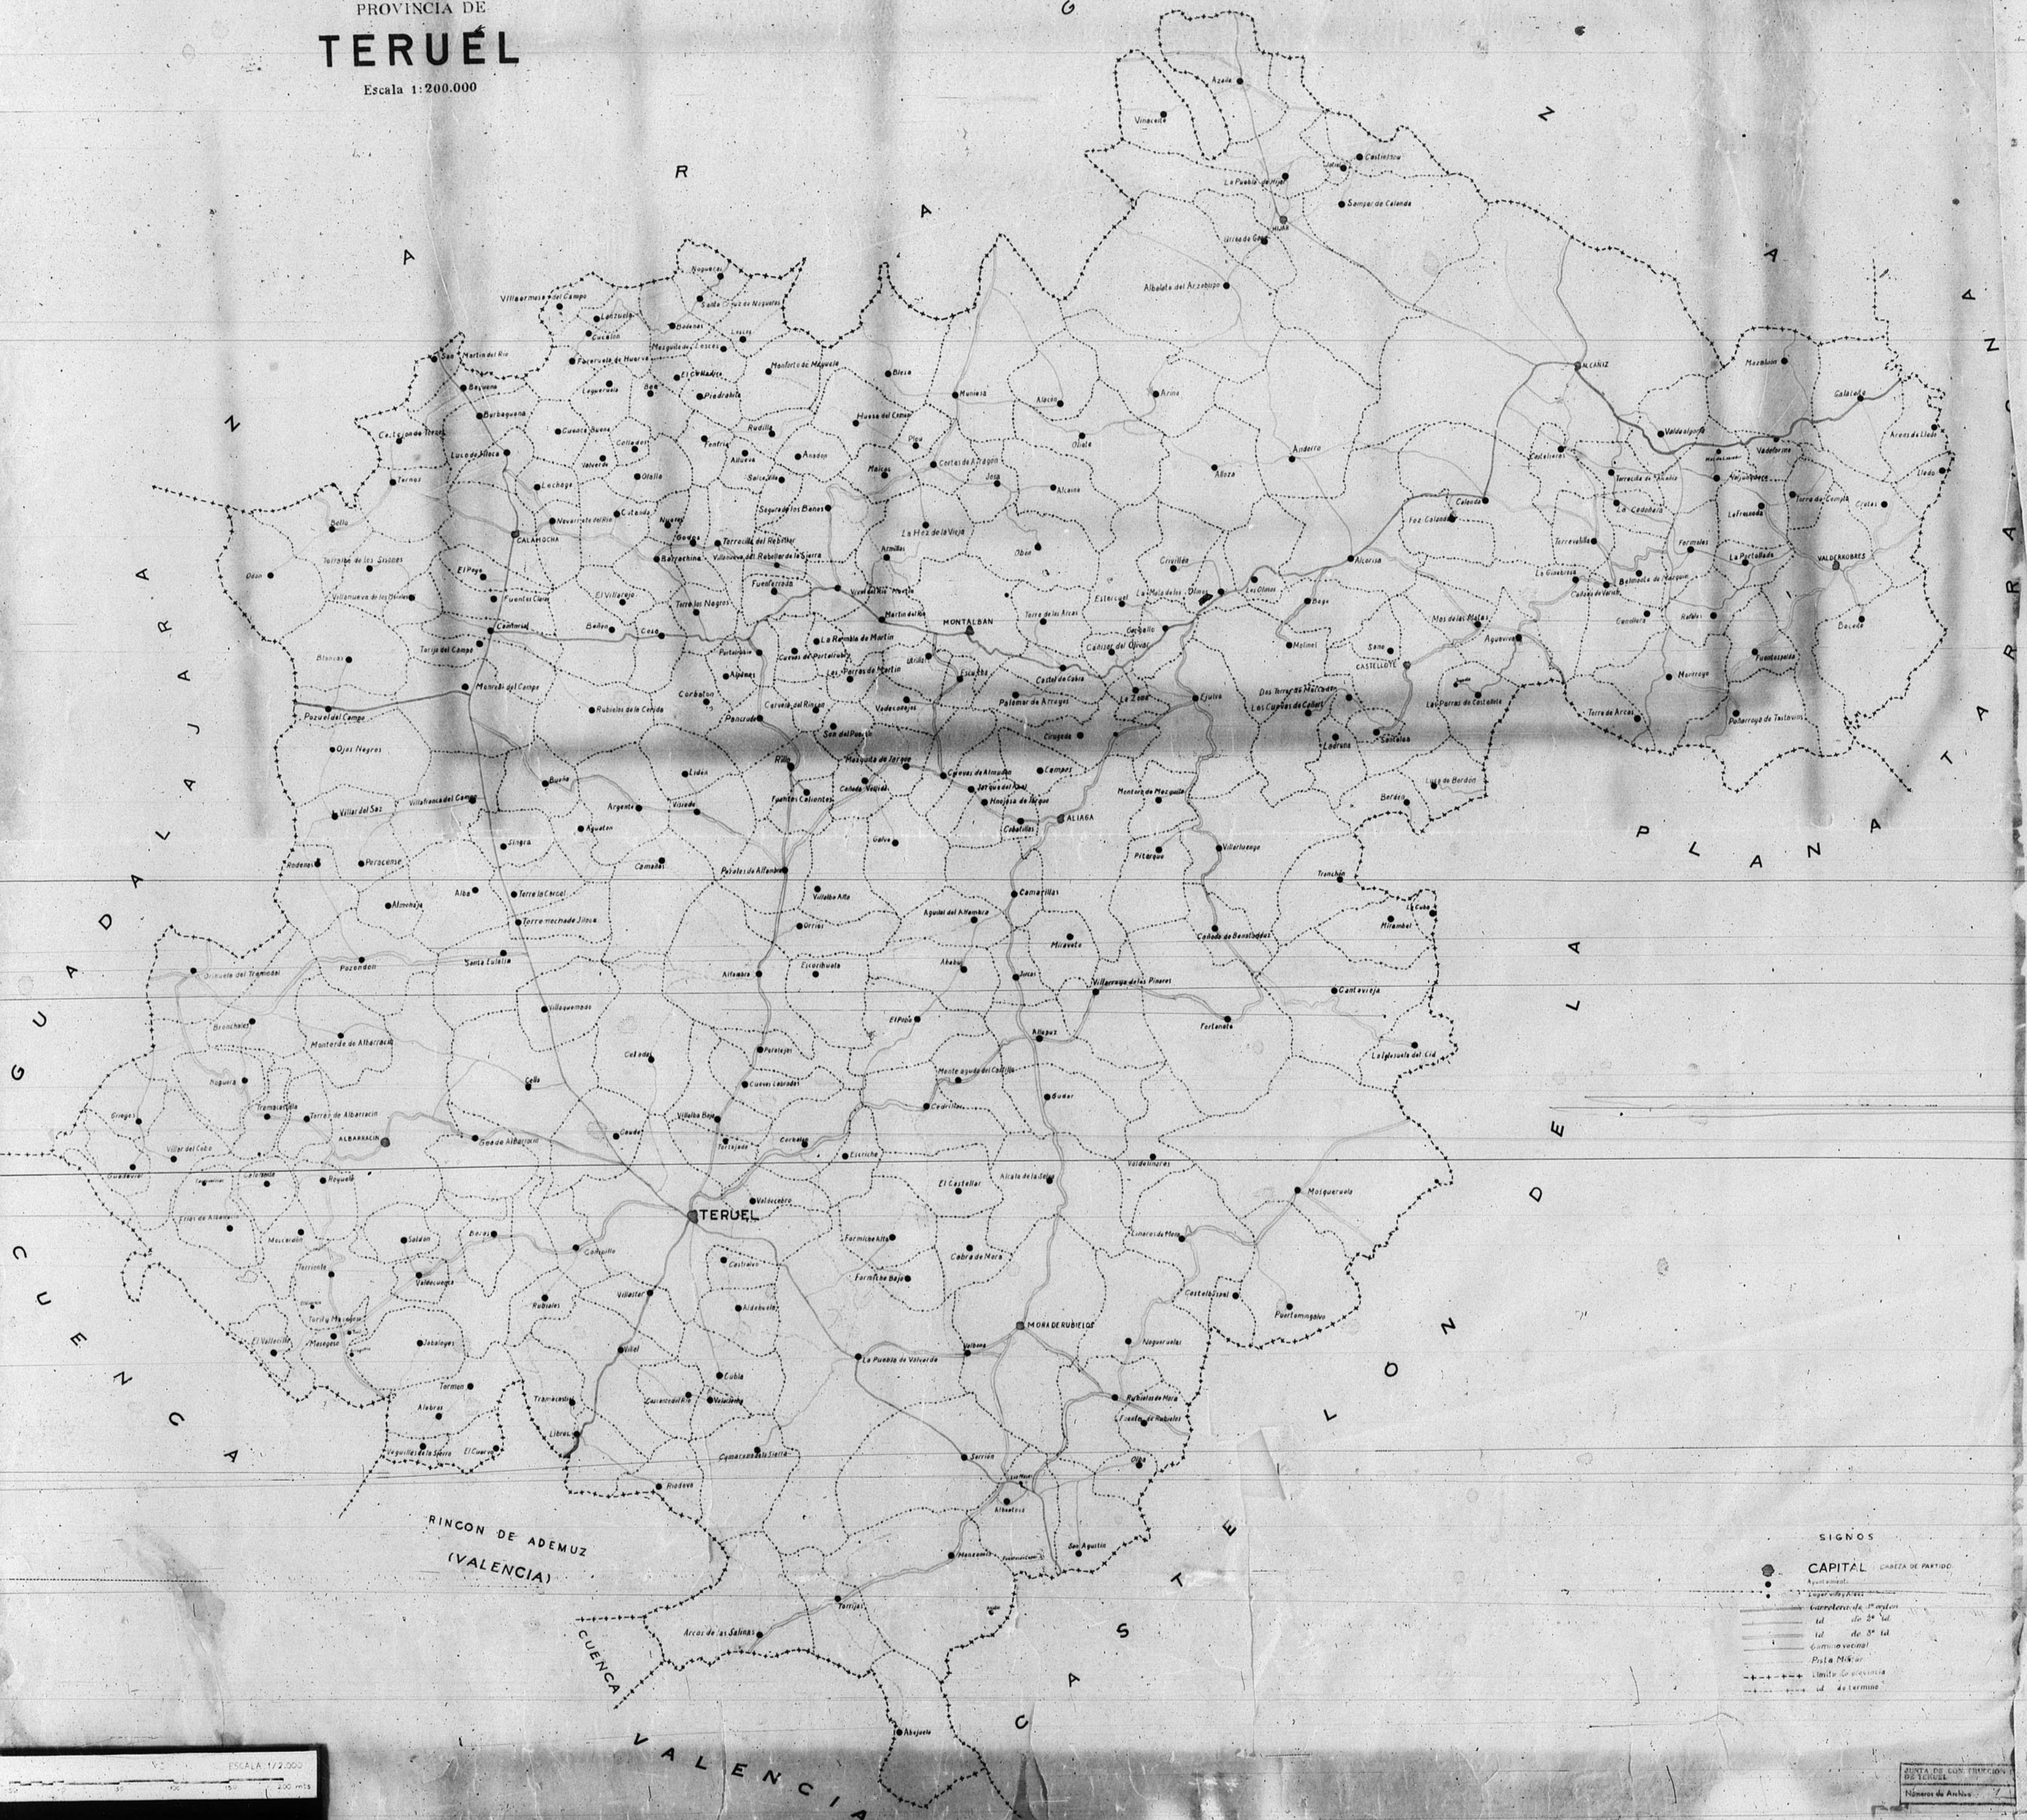

12.118

PROVINCIA DE TERUEL

Escala 1:200.000

- SIGNOS**
- CAPITAL (CABEZA DE PARTIDO)
 - Ayuntamiento
 - Carretera de 1ª categoría
 - Carretera de 2ª categoría
 - Carretera de 3ª categoría
 - Carretera nacional
 - Pista MOA
 - Límite de provincia
 - Límite de término

Junta de San Fernando de Teruel
Número de Anchos