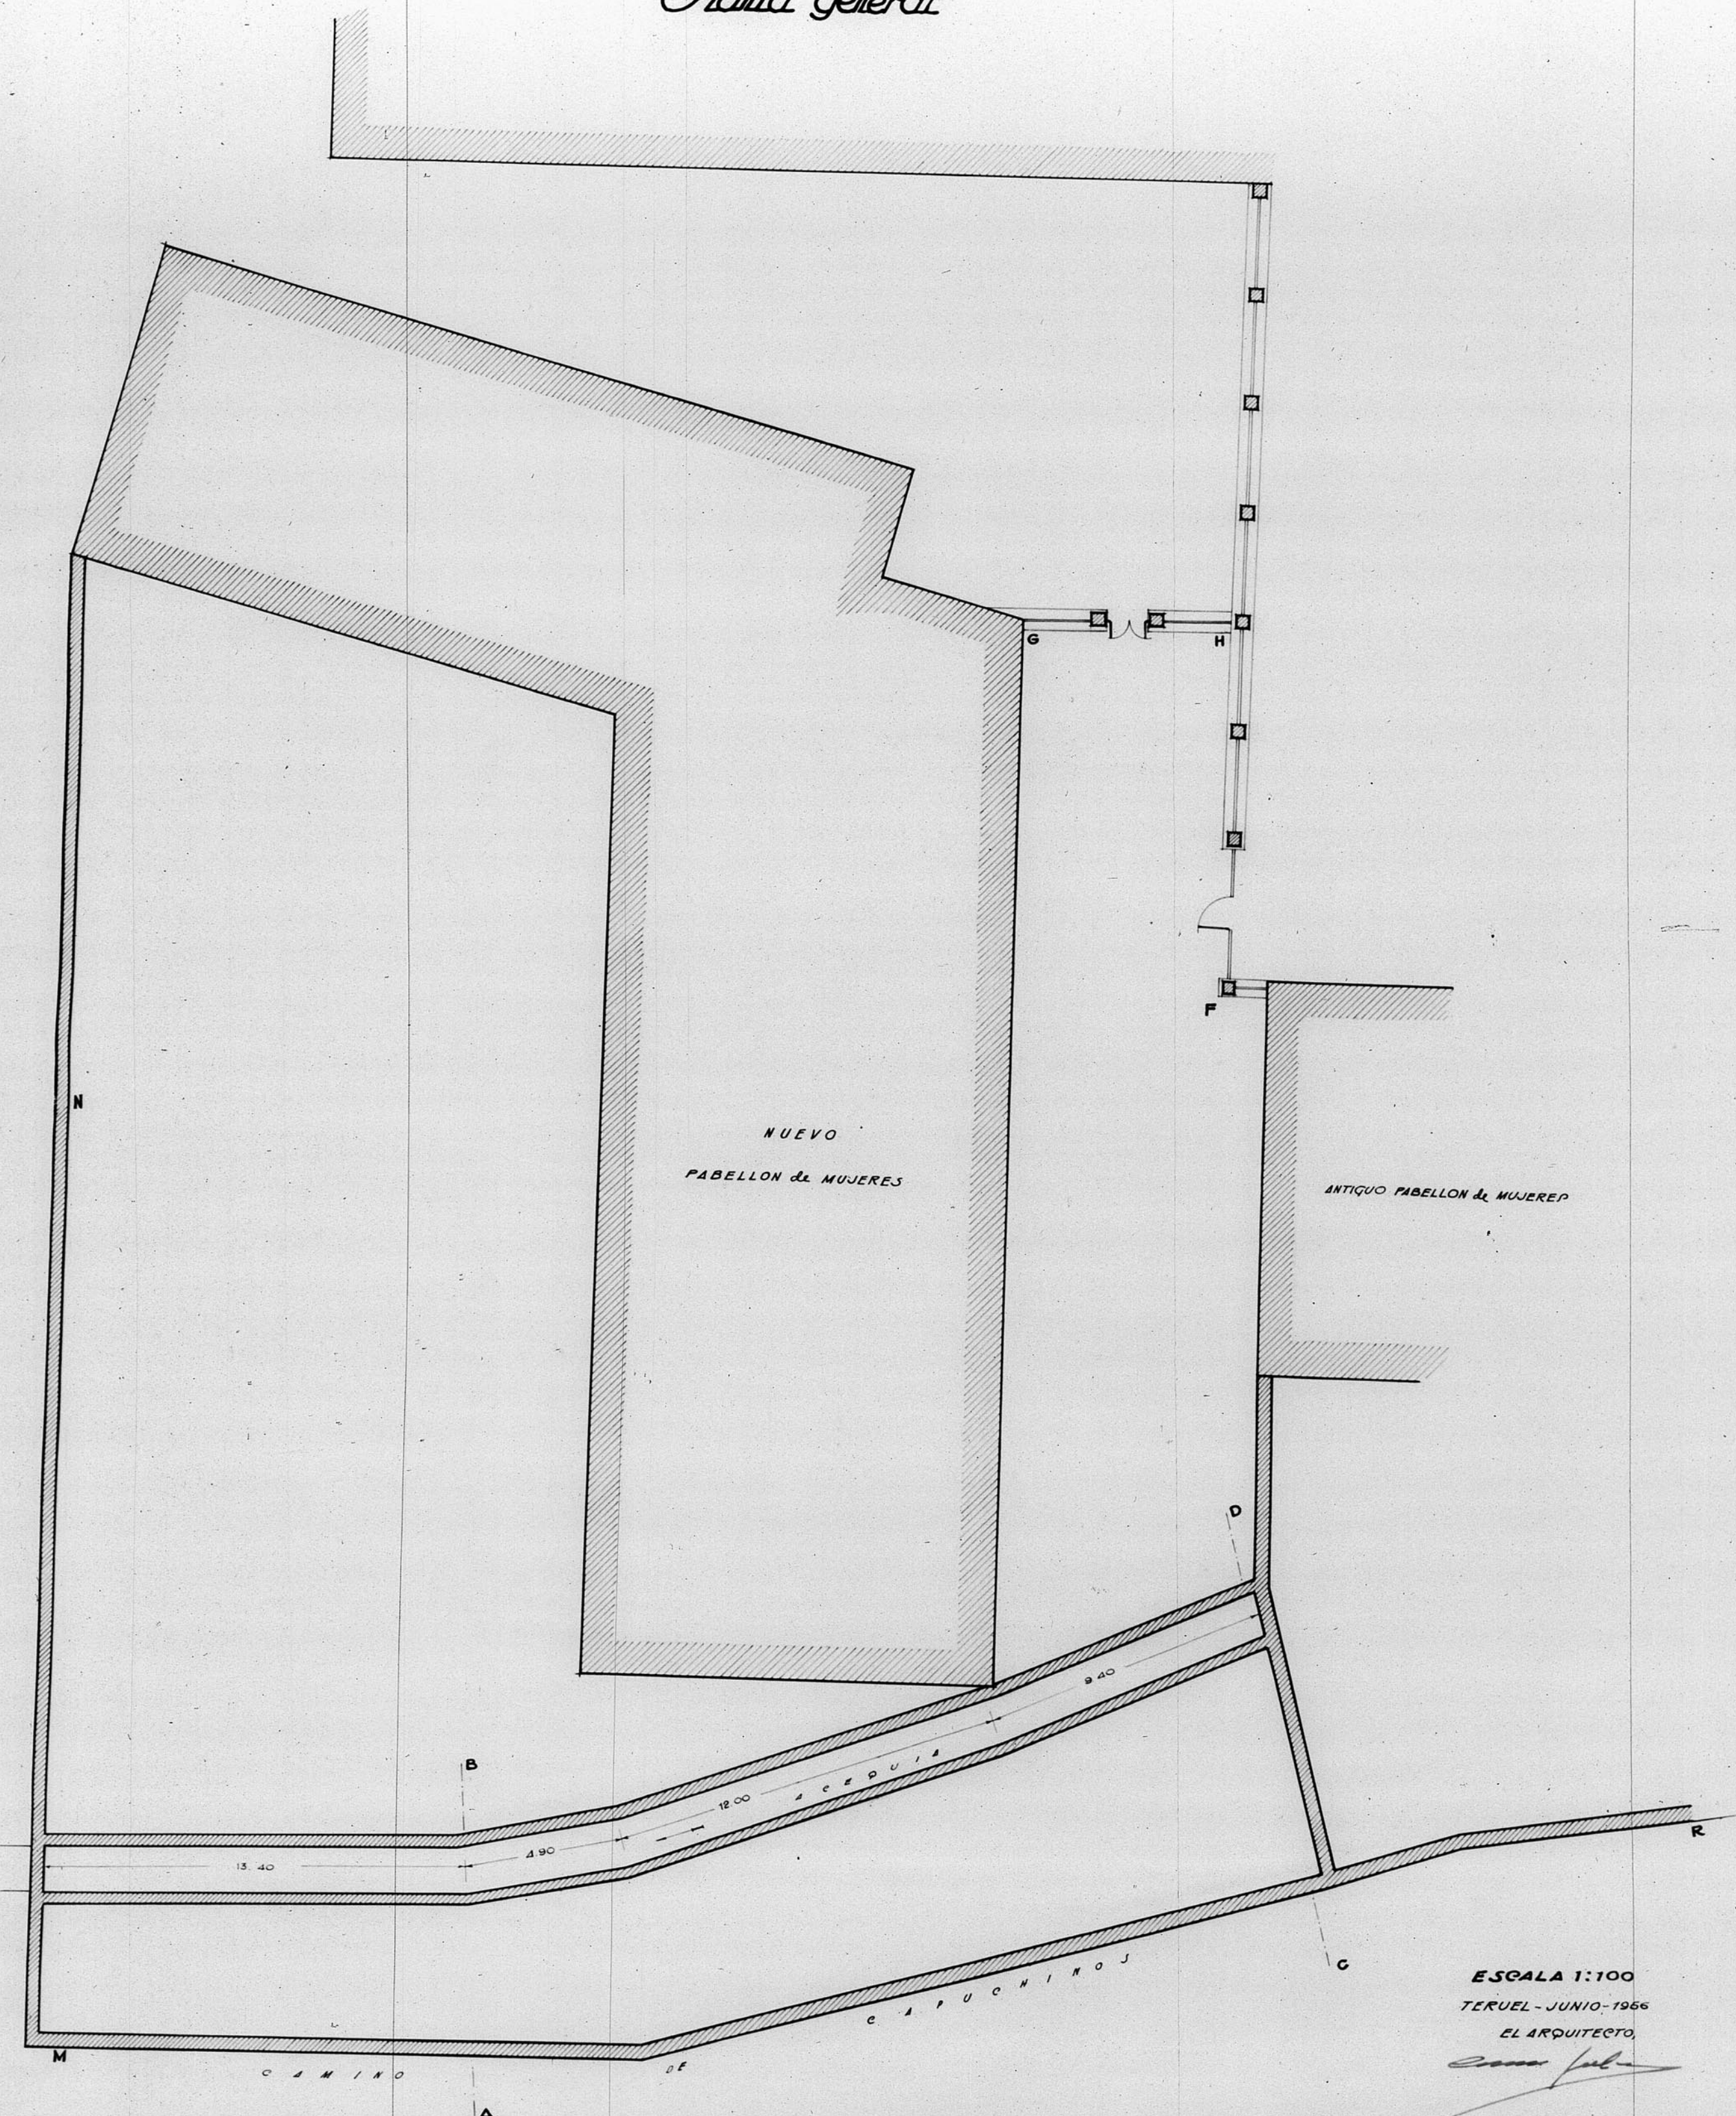

13960

PROYECTO de CERRAMIENTO del PABELLON de DEMENTES-MUJERES

Planta general

ESCALA 1:100
TERUEL - JUNIO - 1966
EL ARQUITECTO

[Signature]

FIRMADO - CESAR JALON