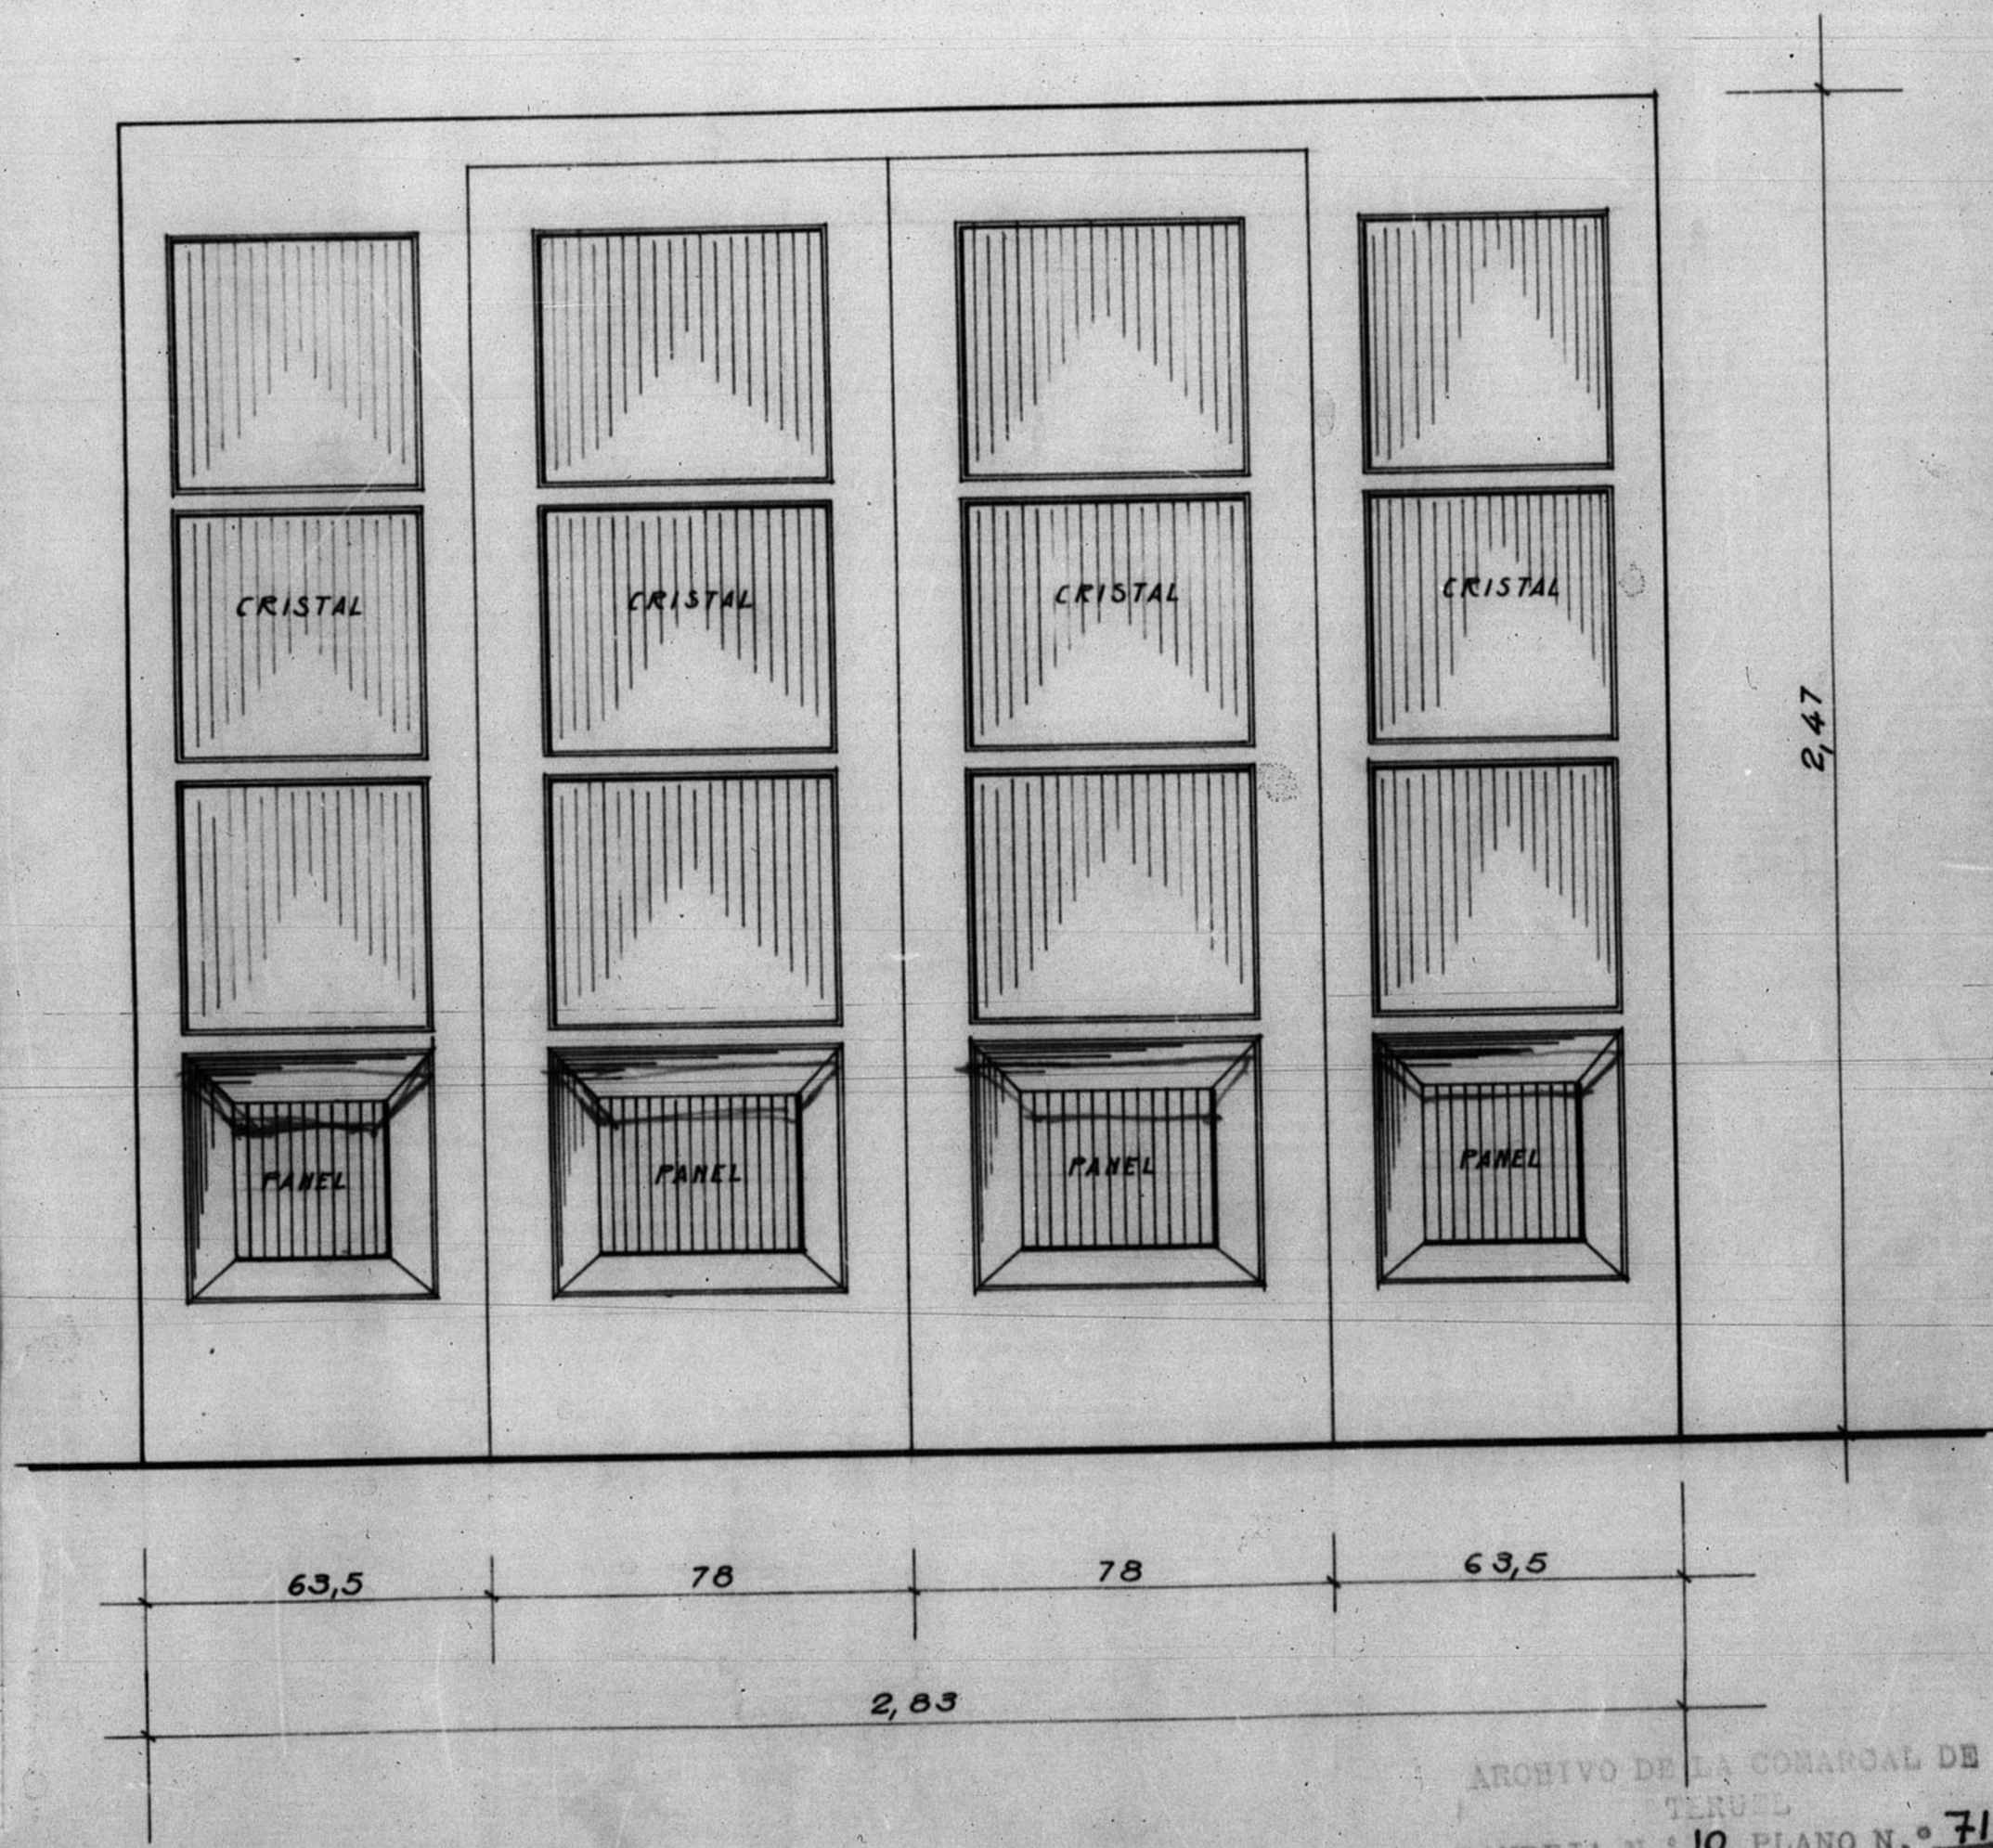

12.268

DIPUTACIÓN PROVINCIAL

Mampara en vestíbulo de semi-sotano

Escala 1:15

ARCHIVO DE LA COMARCA DE  
TERUEL  
BANDEJA N.º 10 PLANO N.º 71