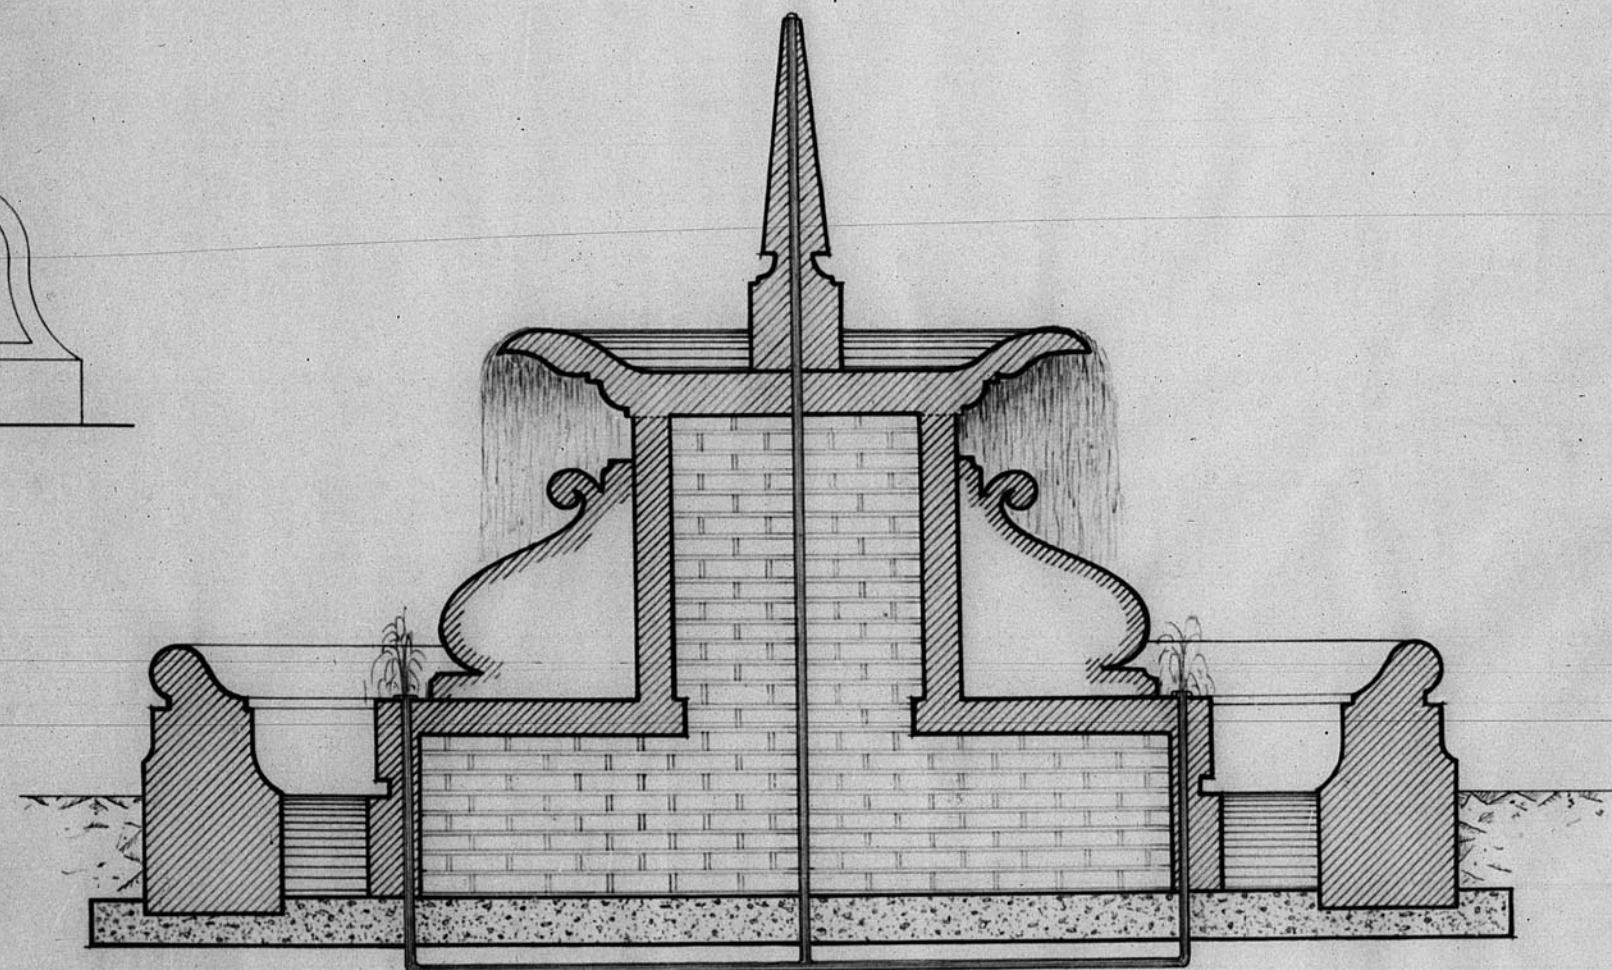

12.353

PROYECTO de URBANIZACIÓN de la PLAZA del GENERAL VARELA
FUENTE

ALZADO

ALZADO C.

SECCIÓN A.B.

ESCALA 1:20

TERUEL - ENERO - 1953

EL ARQUITECTO,
Arquitecto
ARCHIVO DE LA COMARCAL DE
TERUEL
BANDEJA N.º 10 PLANO N.º 186