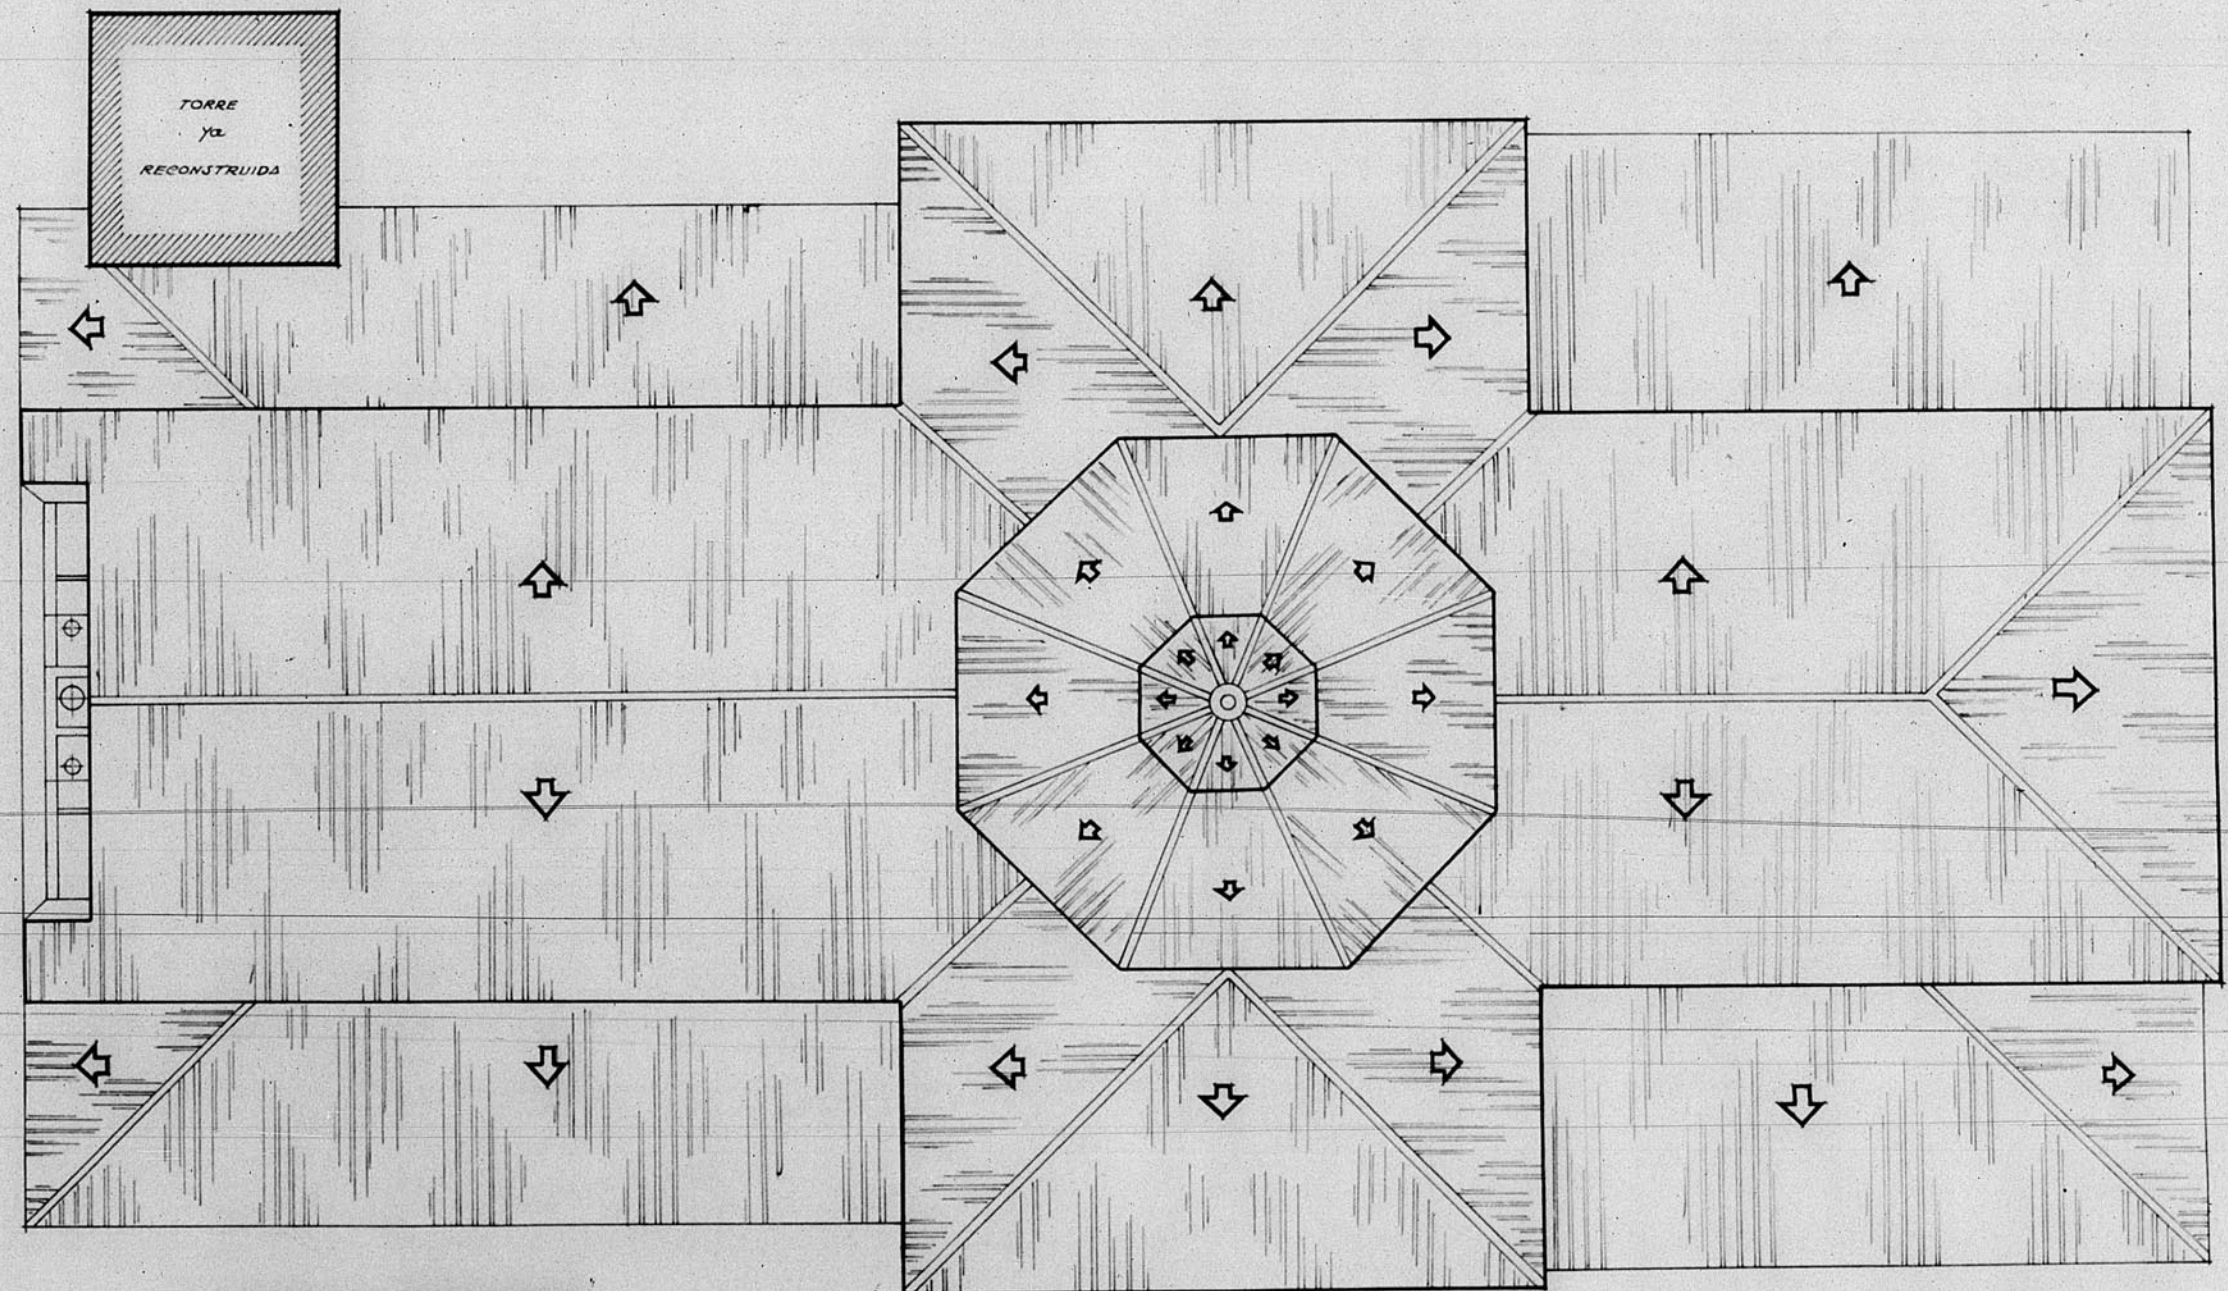

13 385

RECONSTRUCCIÓN de la IGLESIA PARROQUIAL  
SARRIÓN-TERUEL

SECCIÓN TRANSVERSAL

PLANTA de CUBIERTAS

ESCALA 1:100  
TERUEL - FEBRERO - 1956  
EL ARQUITECTO,

*Amador J. J. J.*

BAÑESA 9 6/78