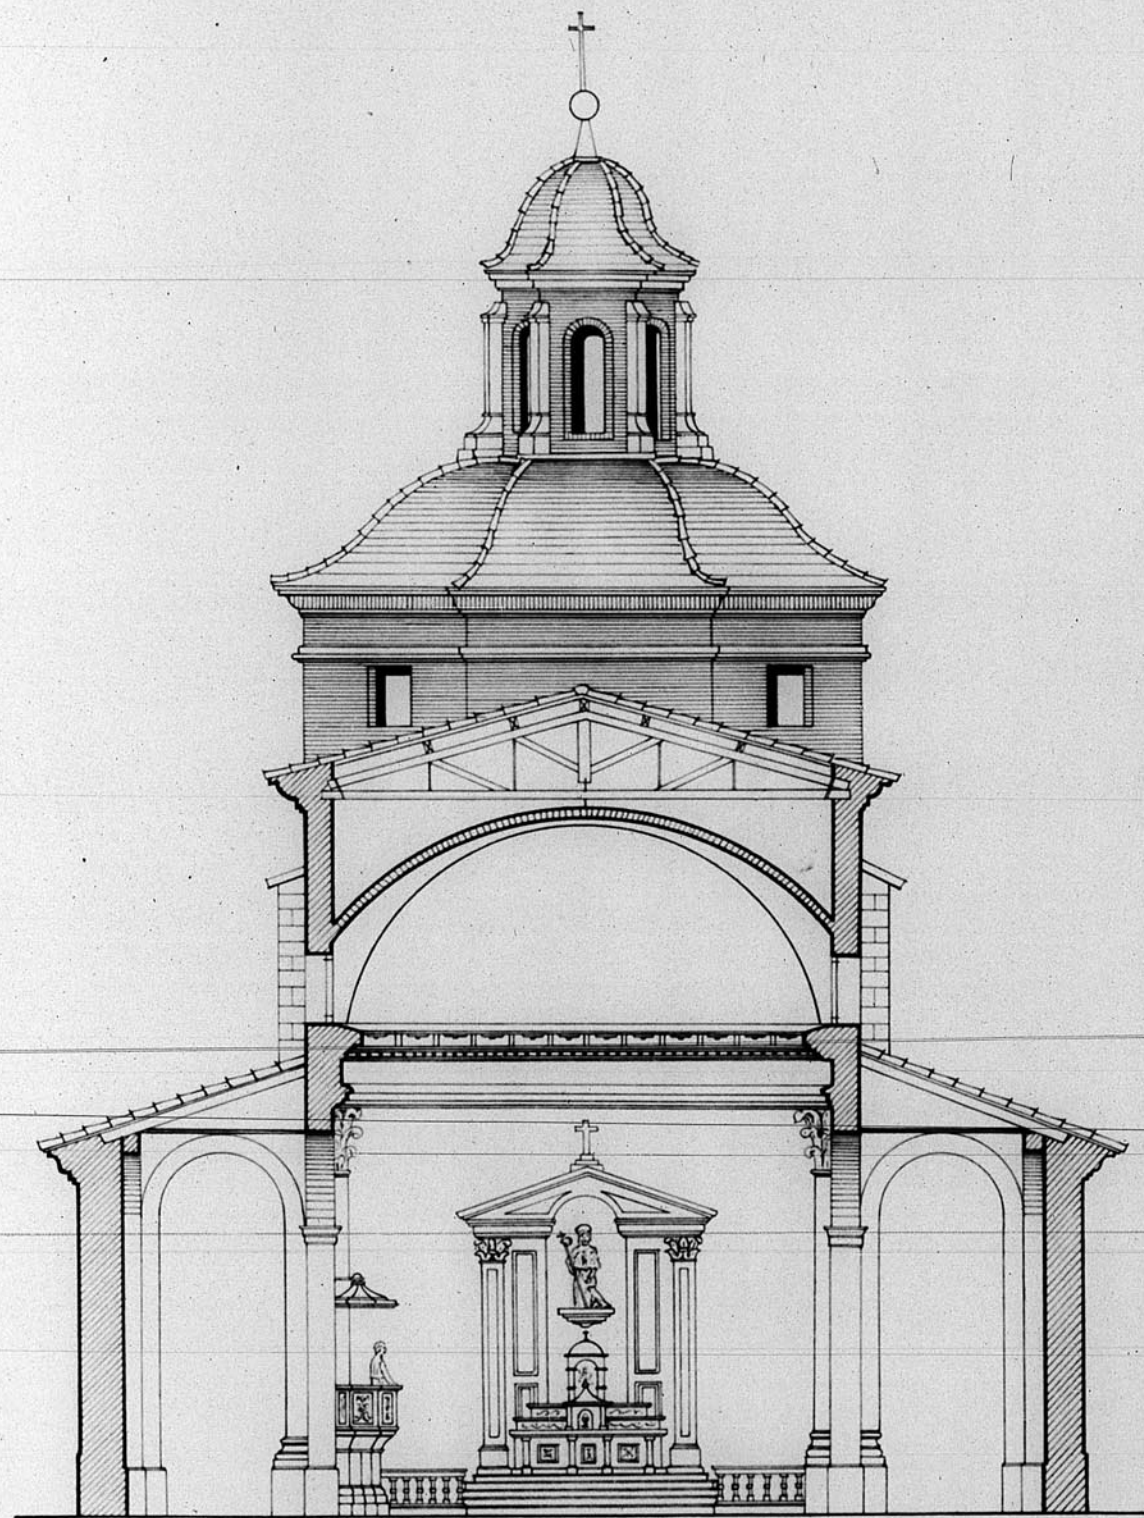

13 385

RECONSTRUCCIÓN de la IGLESIA PARROQUIAL  
SARRIÓN-TERUEL

SECCIÓN TRANSVERSAL

PLANTA de CUBIERTAS

ESCALA 1:100  
TERUEL - FEBRERO - 1956  
EL ARQUITECTO,

*Amador J. J. J.*

BAÑESA 9 6/78