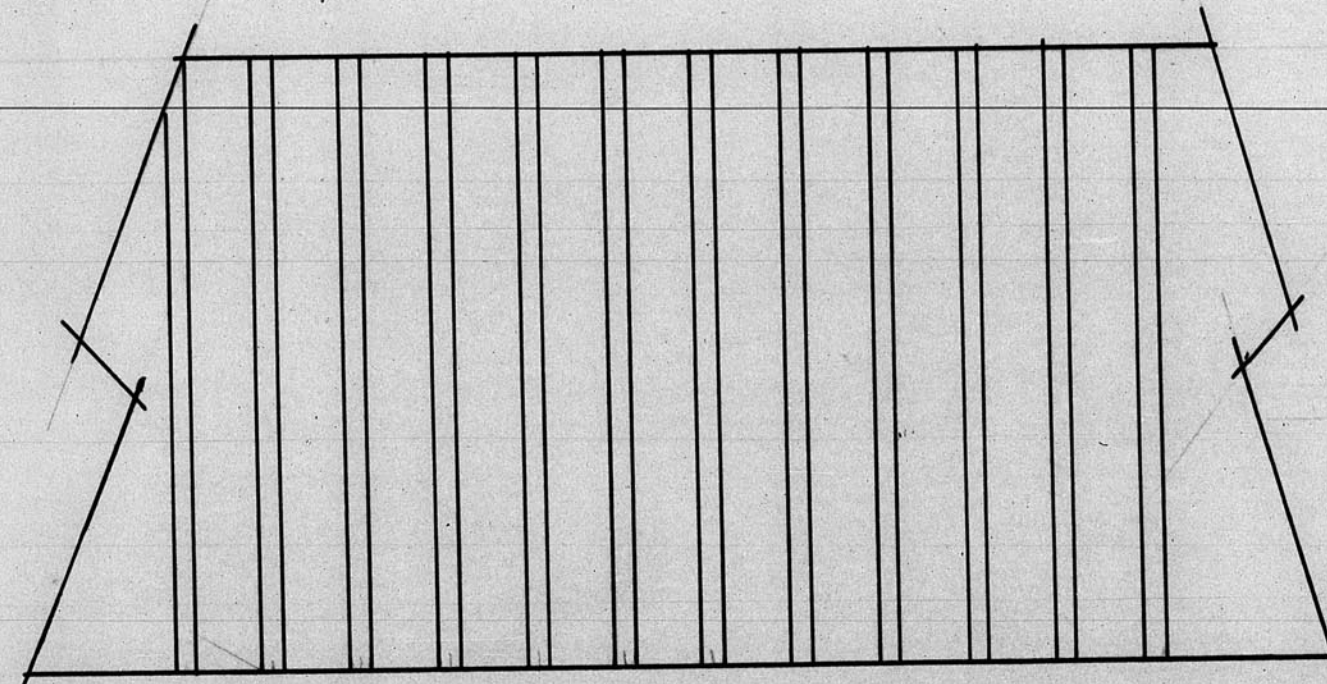

PALACIO EPISCOPAL  
TERUEL

13263  
DETALLE DEL PATIO

ESCALA 1:50

13.263

TECHO

SECCION

ZARAGOZA ABRIL 1947  
EL ARQUITECTO

673(14)

ESCALA 1/50

-1 0 1 2 3 4 5 mts.