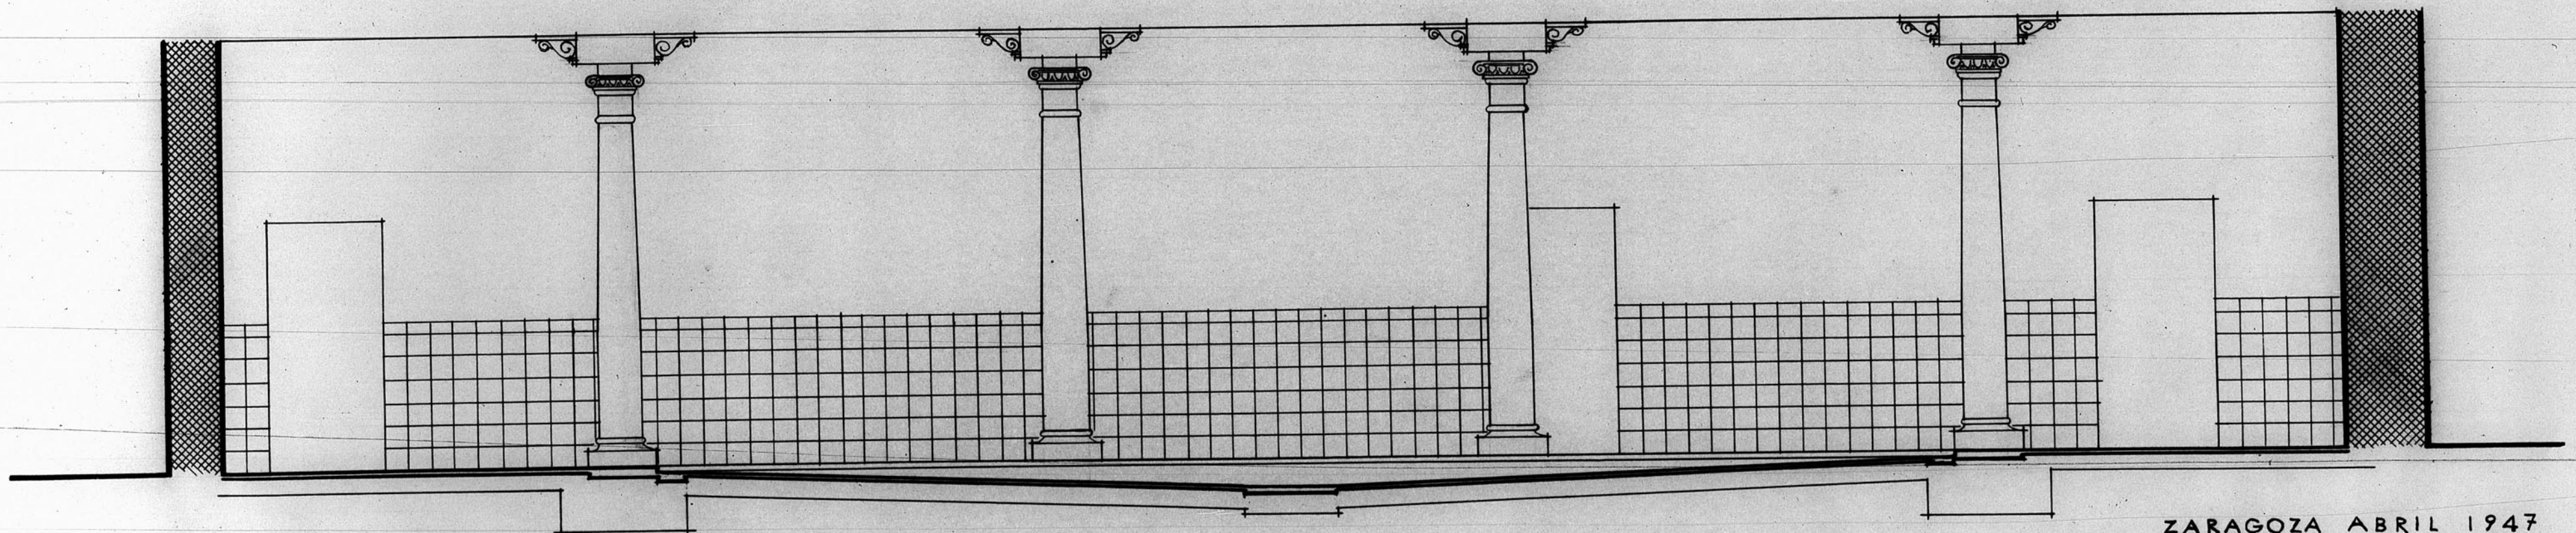

PALACIO EPISCOPAL  
TERUEL

13263  
DETALLE DEL PATIO

ESCALA 1:50

13.263

TECHO

SECCION

ZARAGOZA ABRIL 1947  
EL ARQUITECTO

673(14)

ESCALA 1/50

-1 0 1 2 3 4 5 mts.