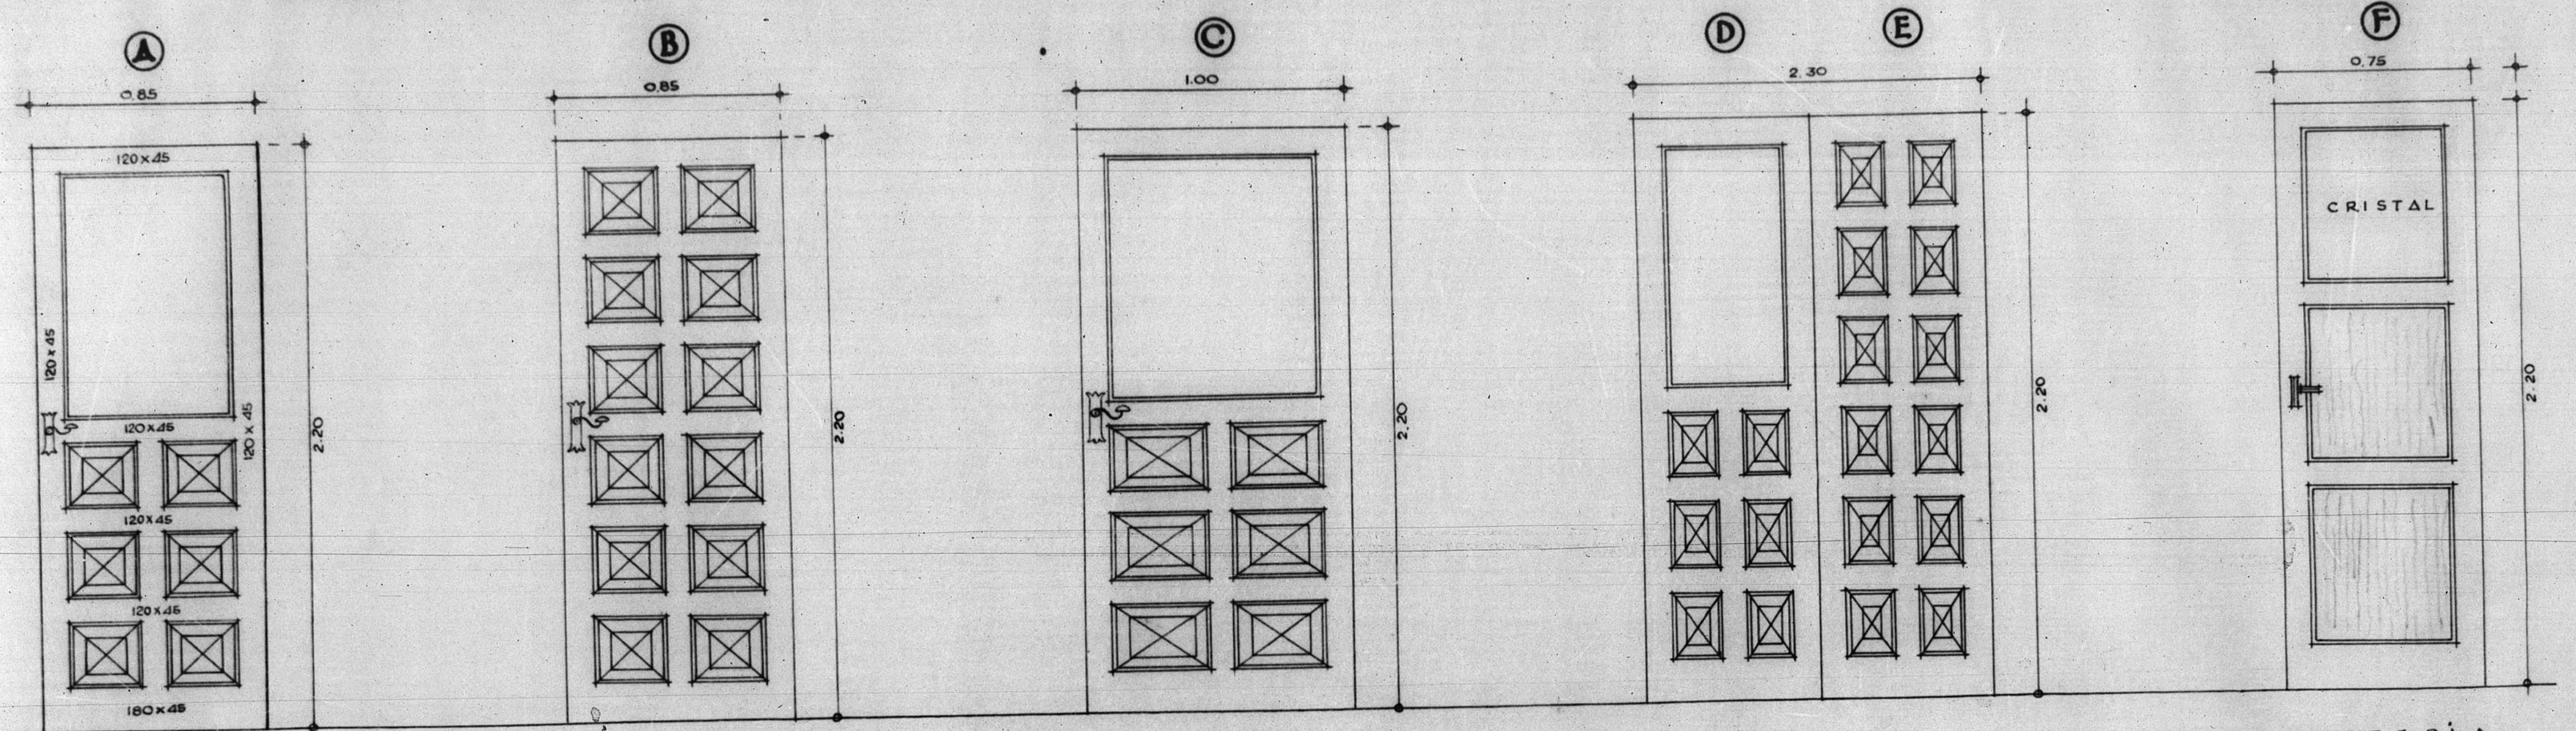

12196

Seminario de Teruel

Detalles de Carpintería

ESCALA 1:20

PORTERIA

F SIN CRISTAL

ESCALA 1:2

ZARAGOZA AGOSTO 1947
EL ARQUITECTO

ARCHIVO DE LA COMARCAL DE
TERUEL
BANDEJA N.º 10 PLANO N.º 46

ESCALA 1/2

ESCALA 1/20