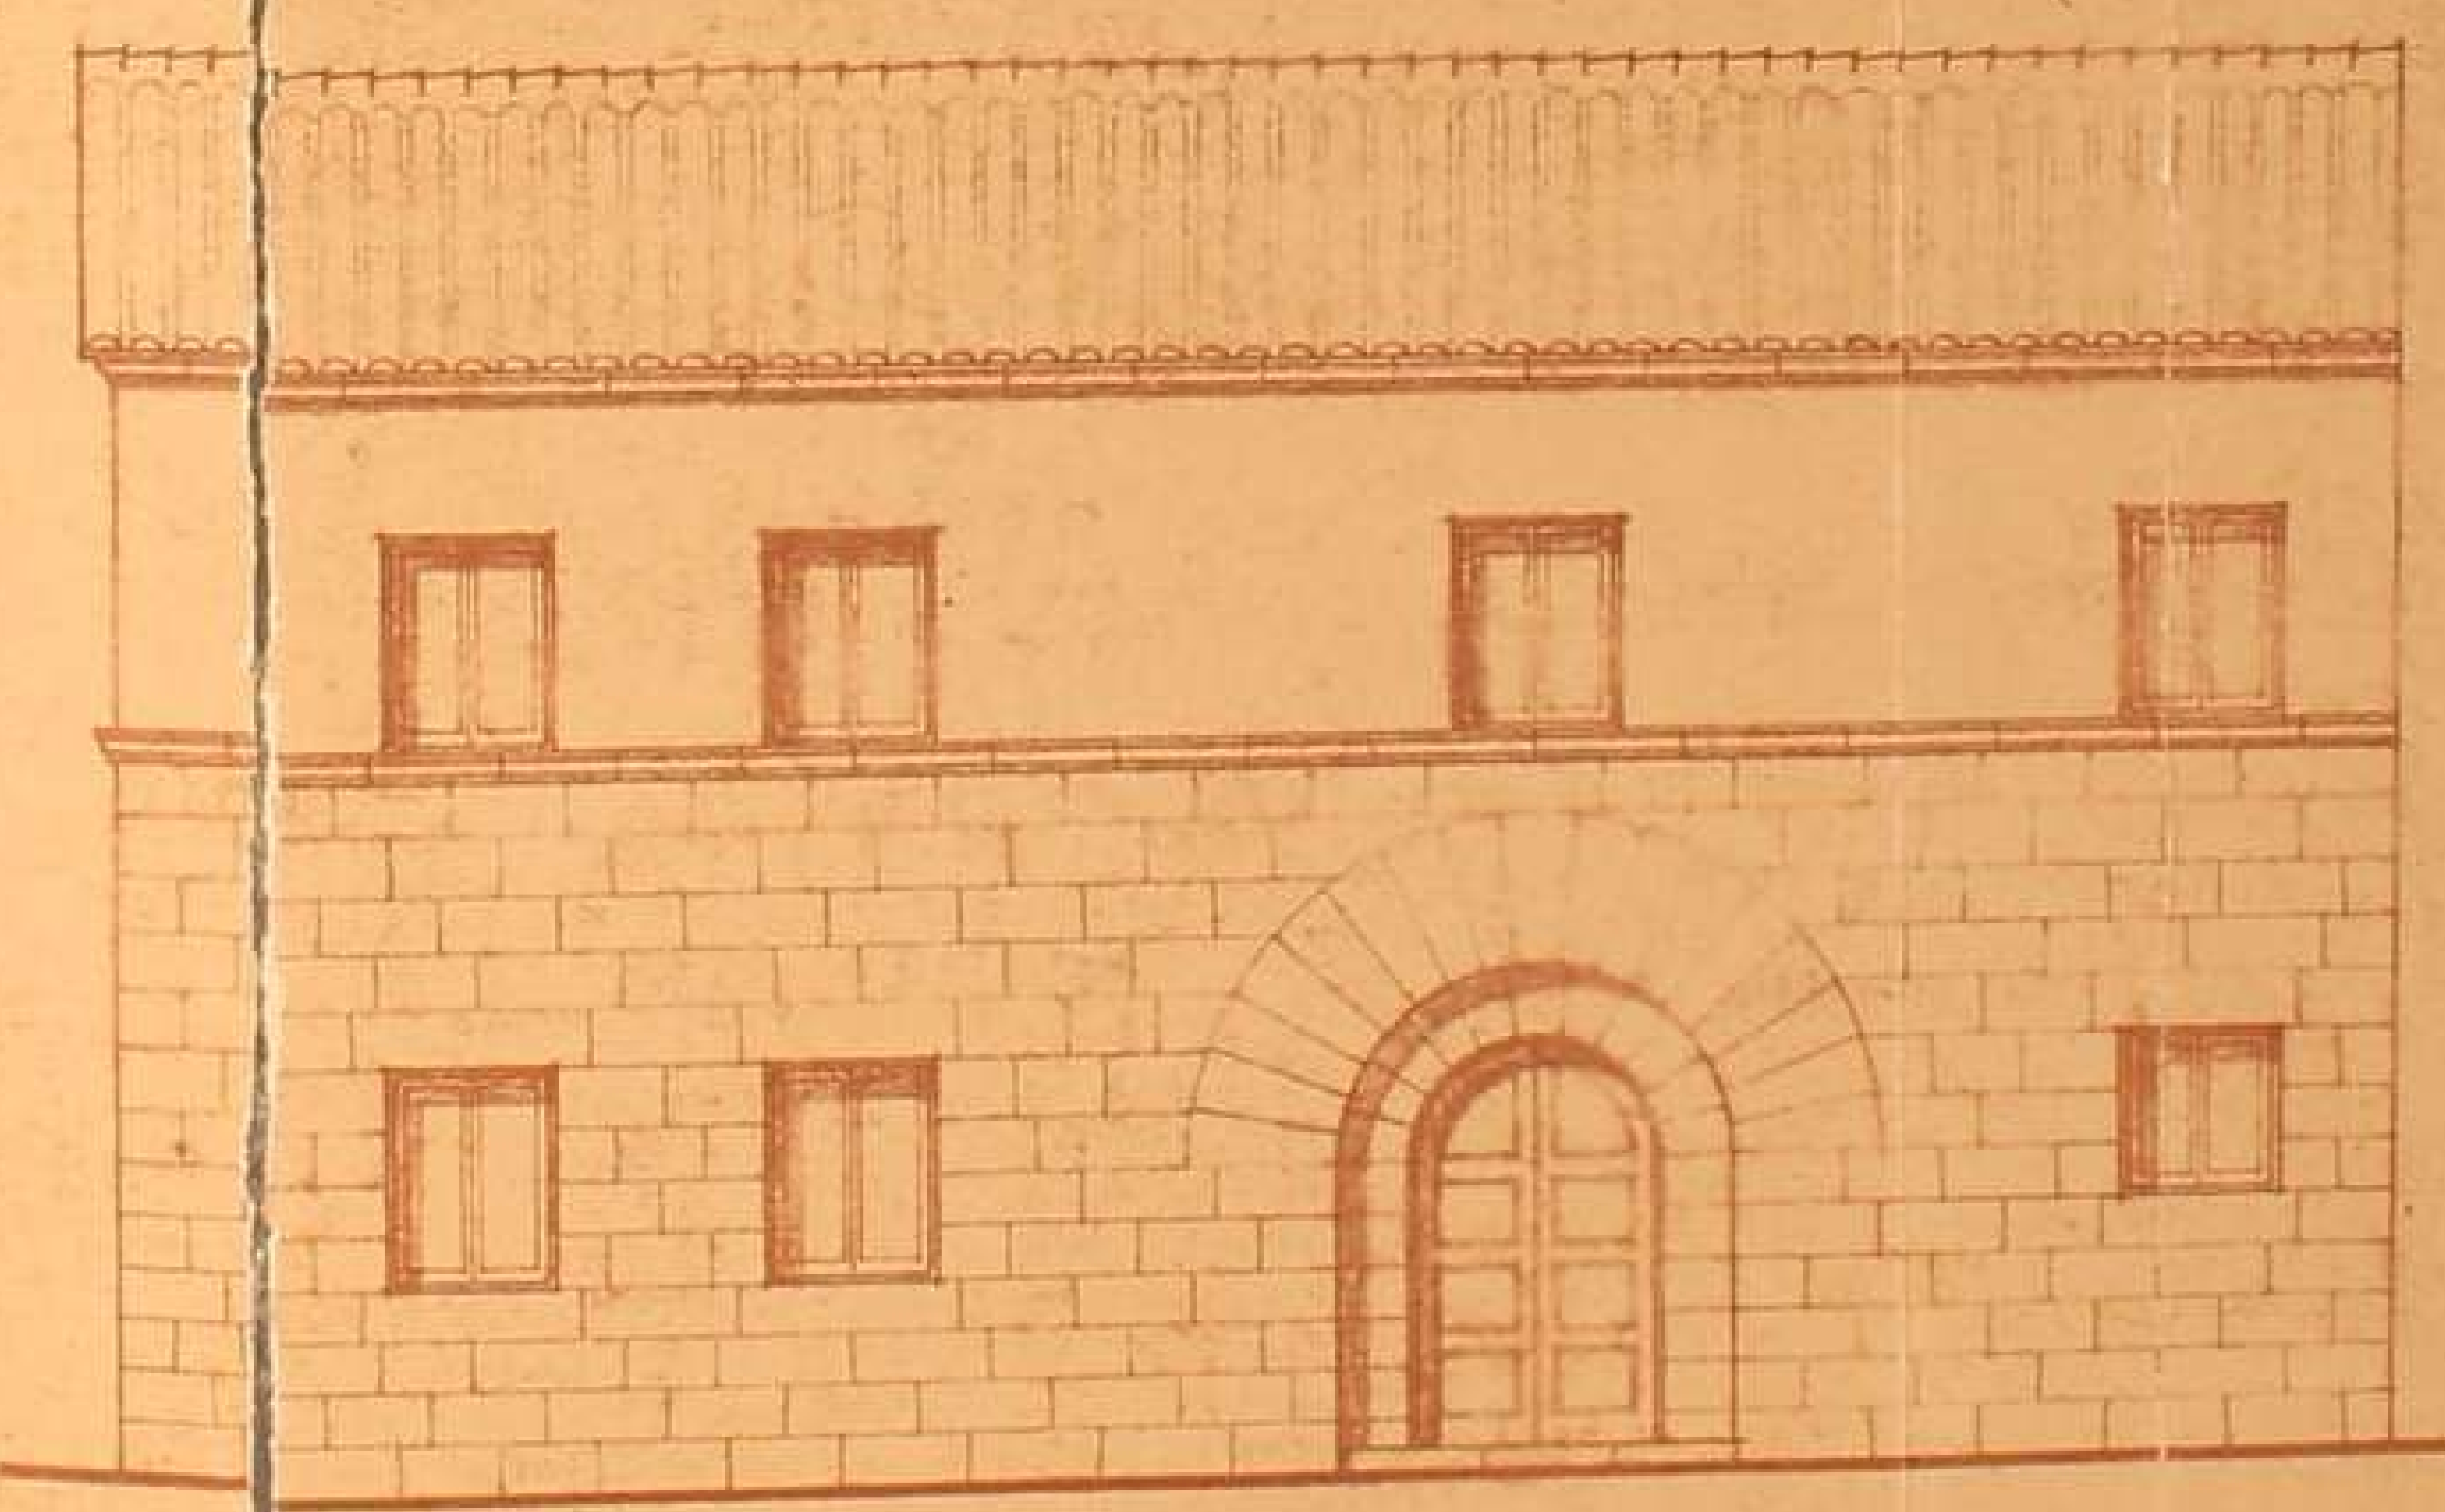

HOSPITAL DE MAELLA -BERMUDEZ DE CASTRO-

ZARAGOZA MAYO 1949
ARQUITECTO:

R. Molis

PLANTA

PLANTA BAJA

PLANTA ALTA

ESTADO ACTUAL

FACHADA

SECCION

RECONSTRUCCION

FACHADA

SECCION A-B

CAMPO DE DEPORTES "BERMUDEZ DE CASTRO" EN MAELLA

PLANO GENERAL

ESCALA 1:200