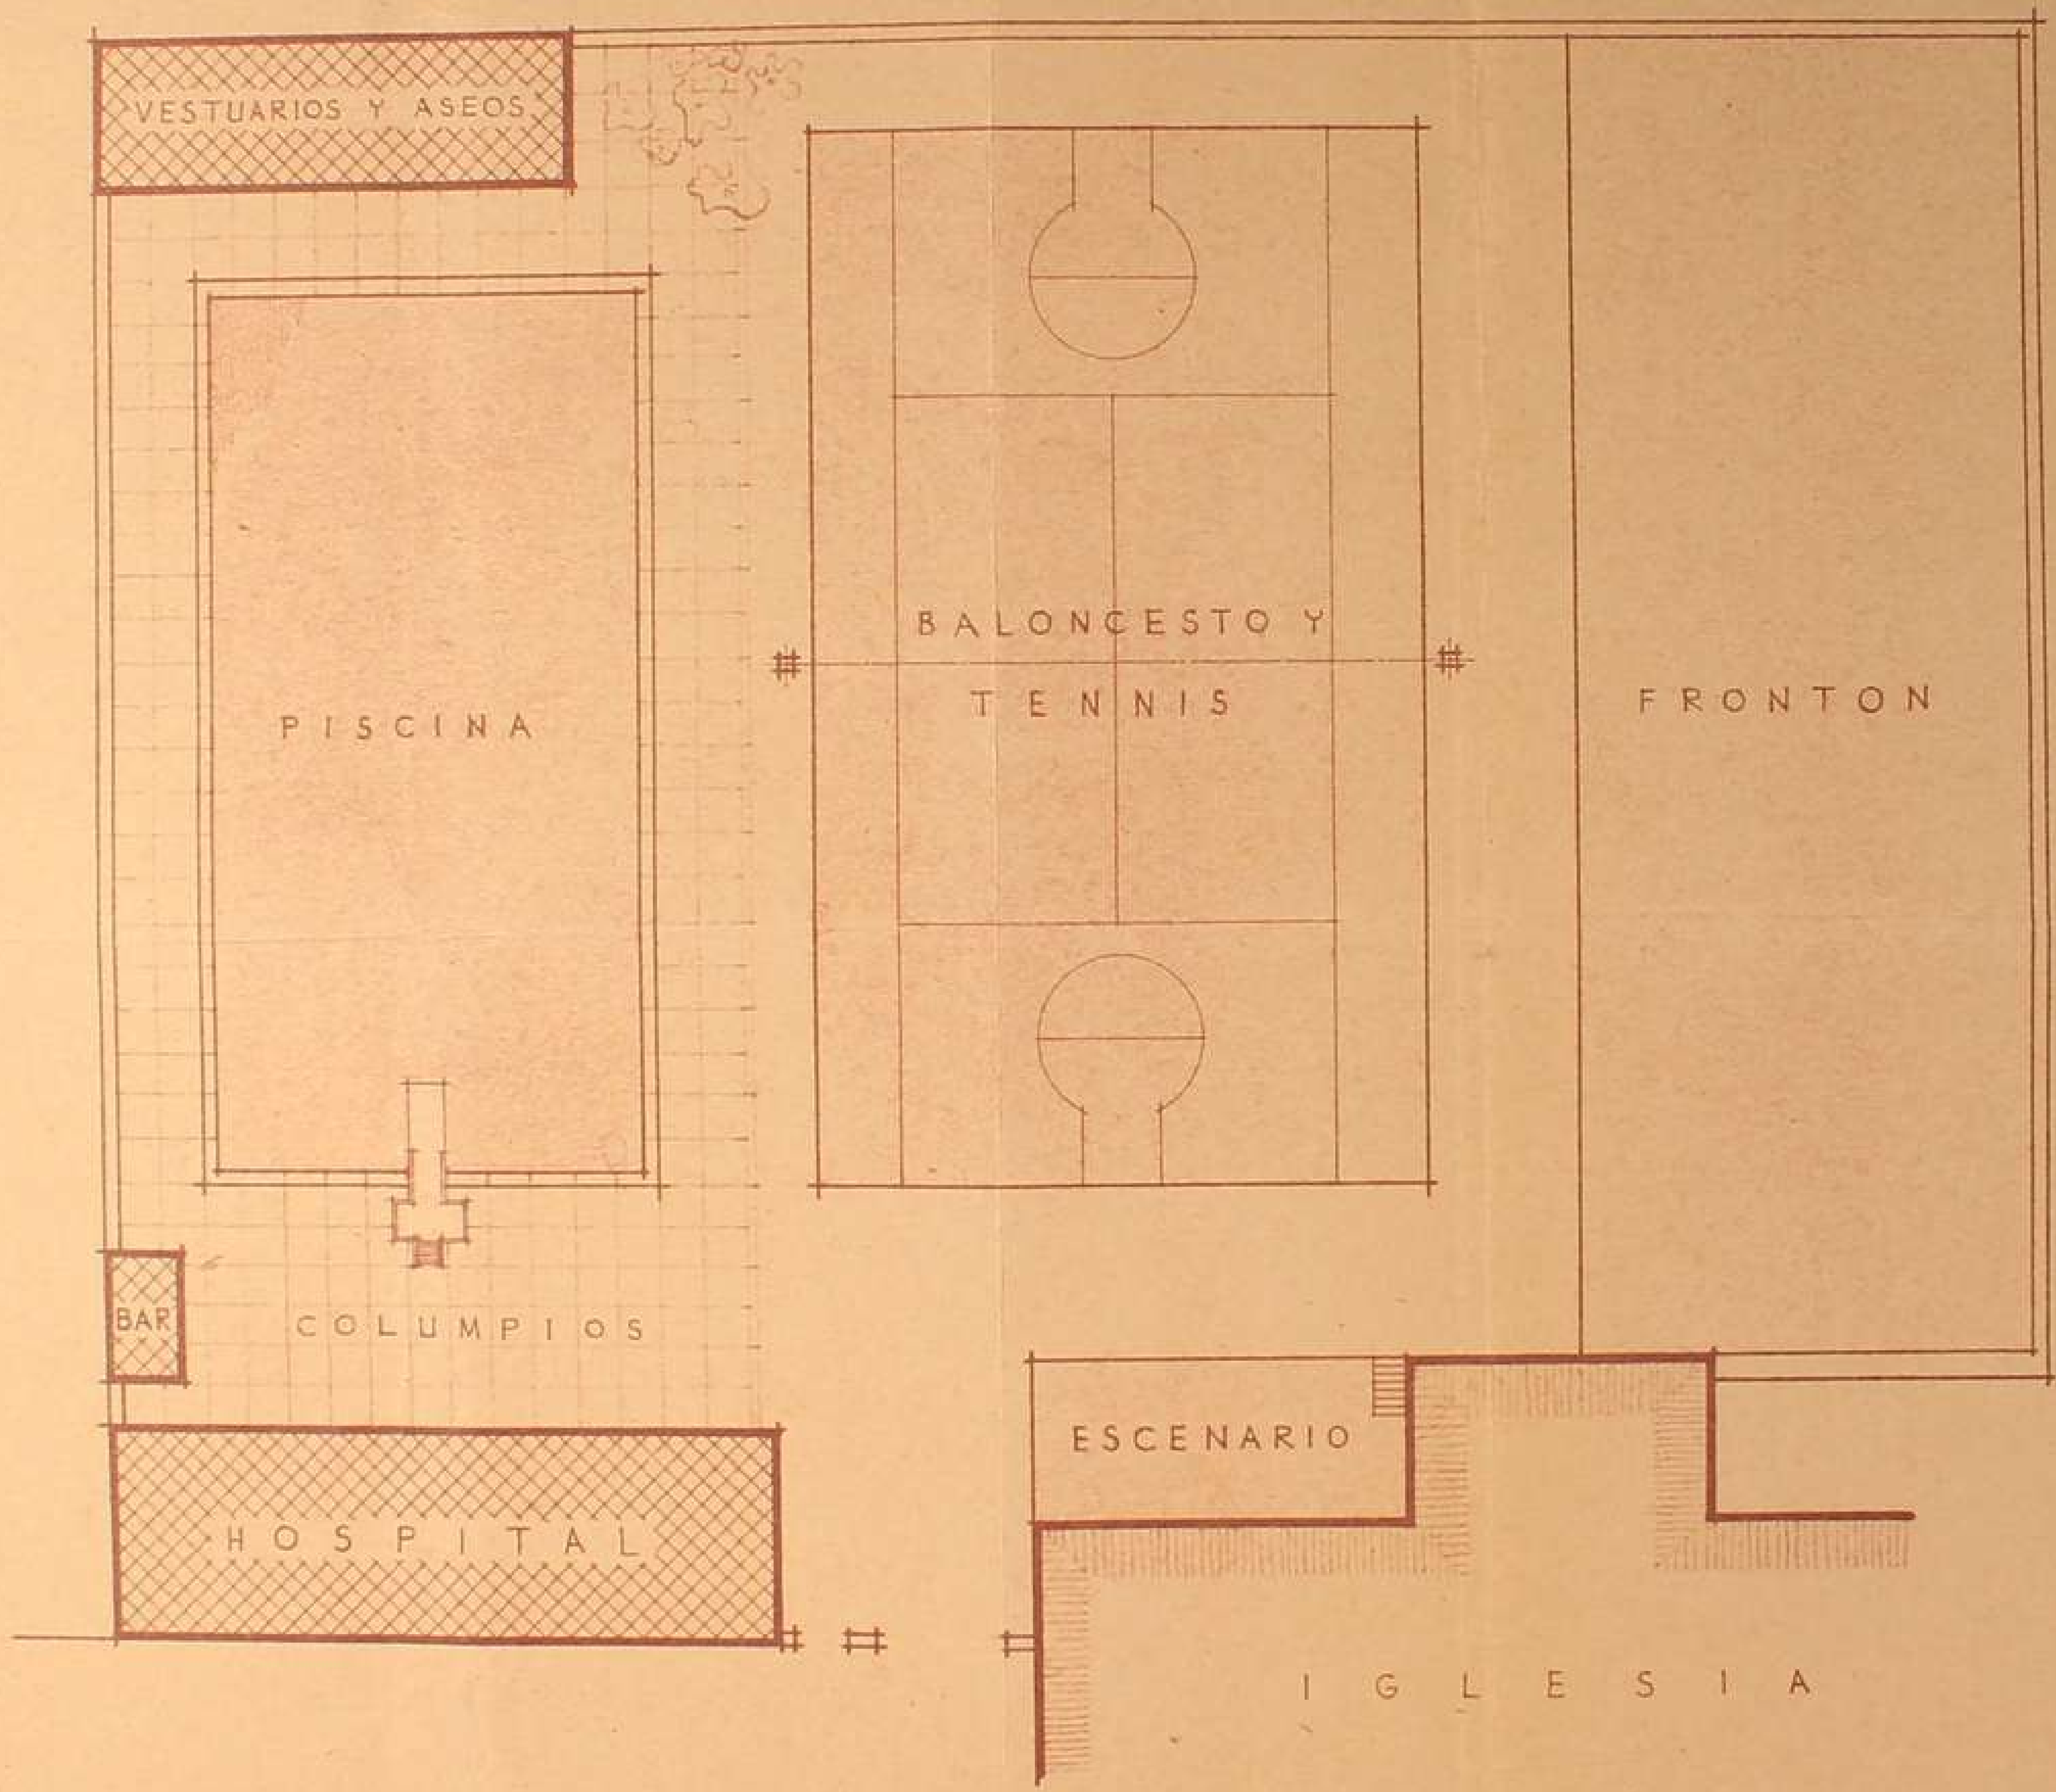

HOSPITAL DE MAELLA -BERMUDEZ DE CASTRO-

ZARAGOZA MAYO 1949
ARQUITECTO:

R. Molis

PLANTA

PLANTA BAJA

PLANTA ALTA

ESTADO ACTUAL

FACHADA

SECCION

RECONSTRUCCION

FACHADA

SECCION A-B

CAMPO DE DEPORTES "BERMUDEZ DE CASTRO" EN MAELLA

PLANO GENERAL

ESCALA 1:200