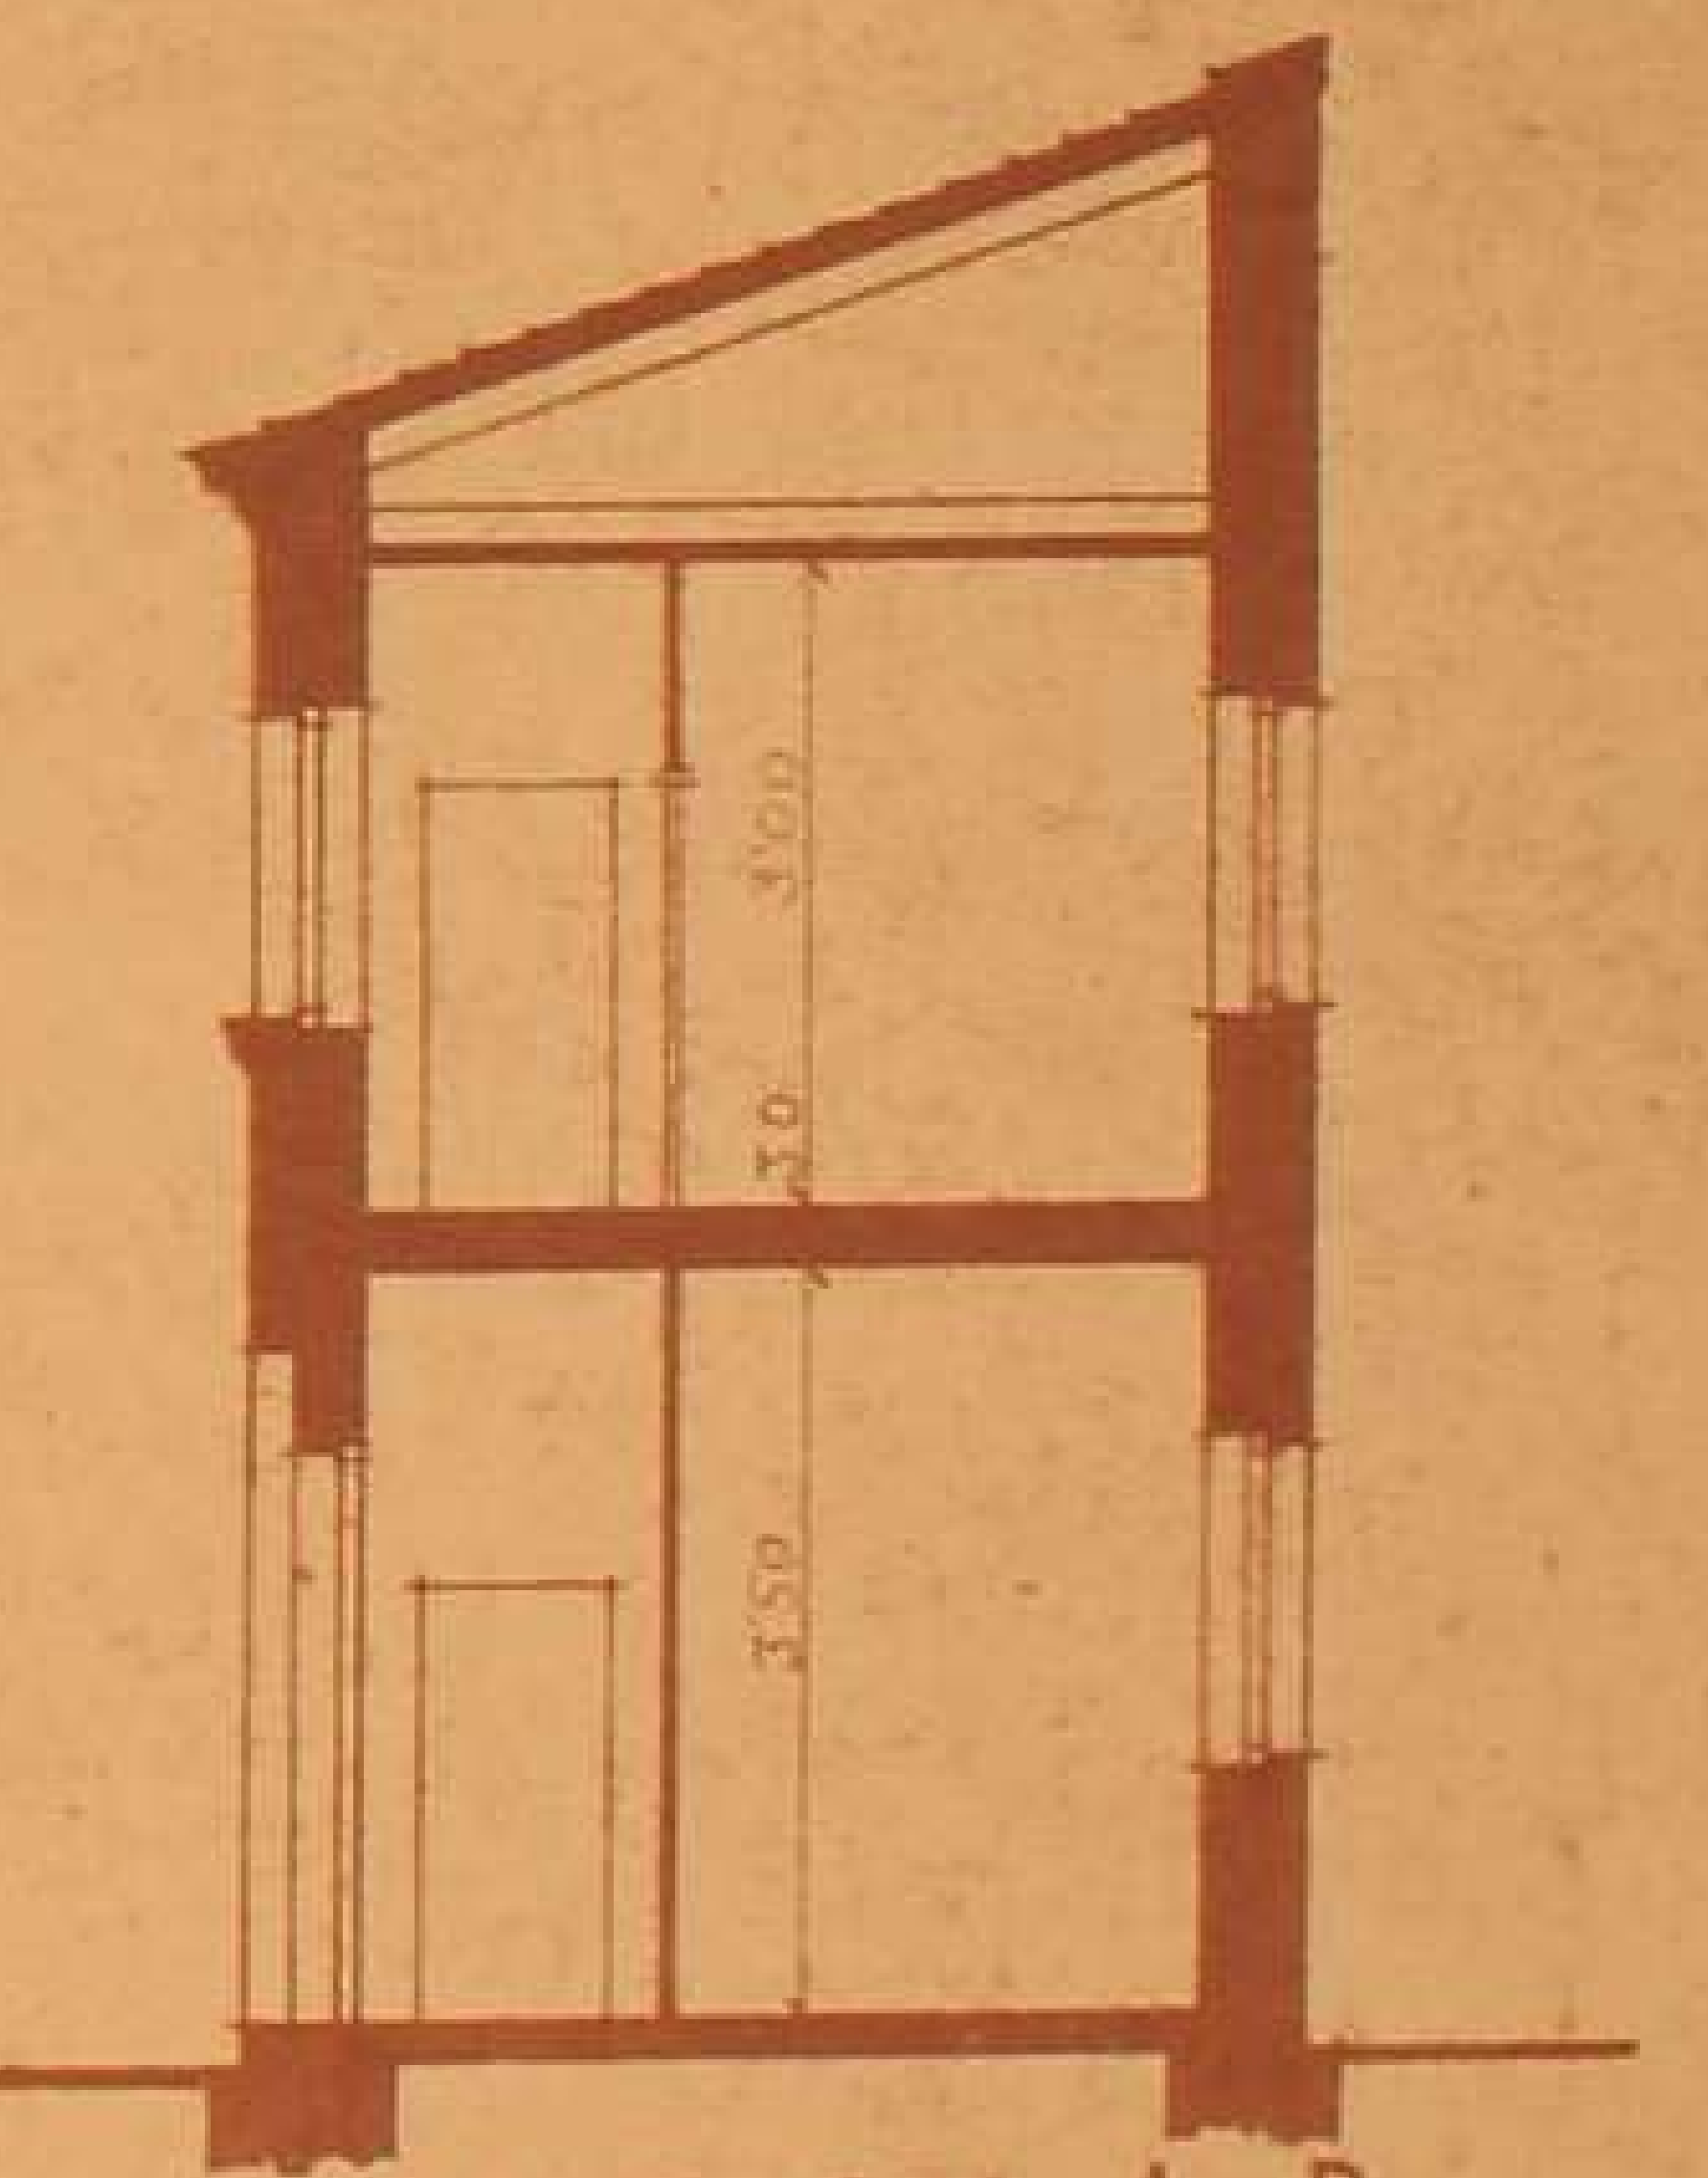

HOSPITAL DE MAELLA -BERMUDEZ DE CASTRO-

ZARAGOZA MAYO 1949
ARQUITECTO:

R. Molis

PLANTA

PLANTA BAJA

PLANTA ALTA

ESTADO ACTUAL

FACHADA

SECCION

RECONSTRUCCION

FACHADA

SECCION A-B

CAMPO DE DEPORTES "BERMUDEZ DE CASTRO" EN MAELLA

PLANO GENERAL

ESCALA 1:200