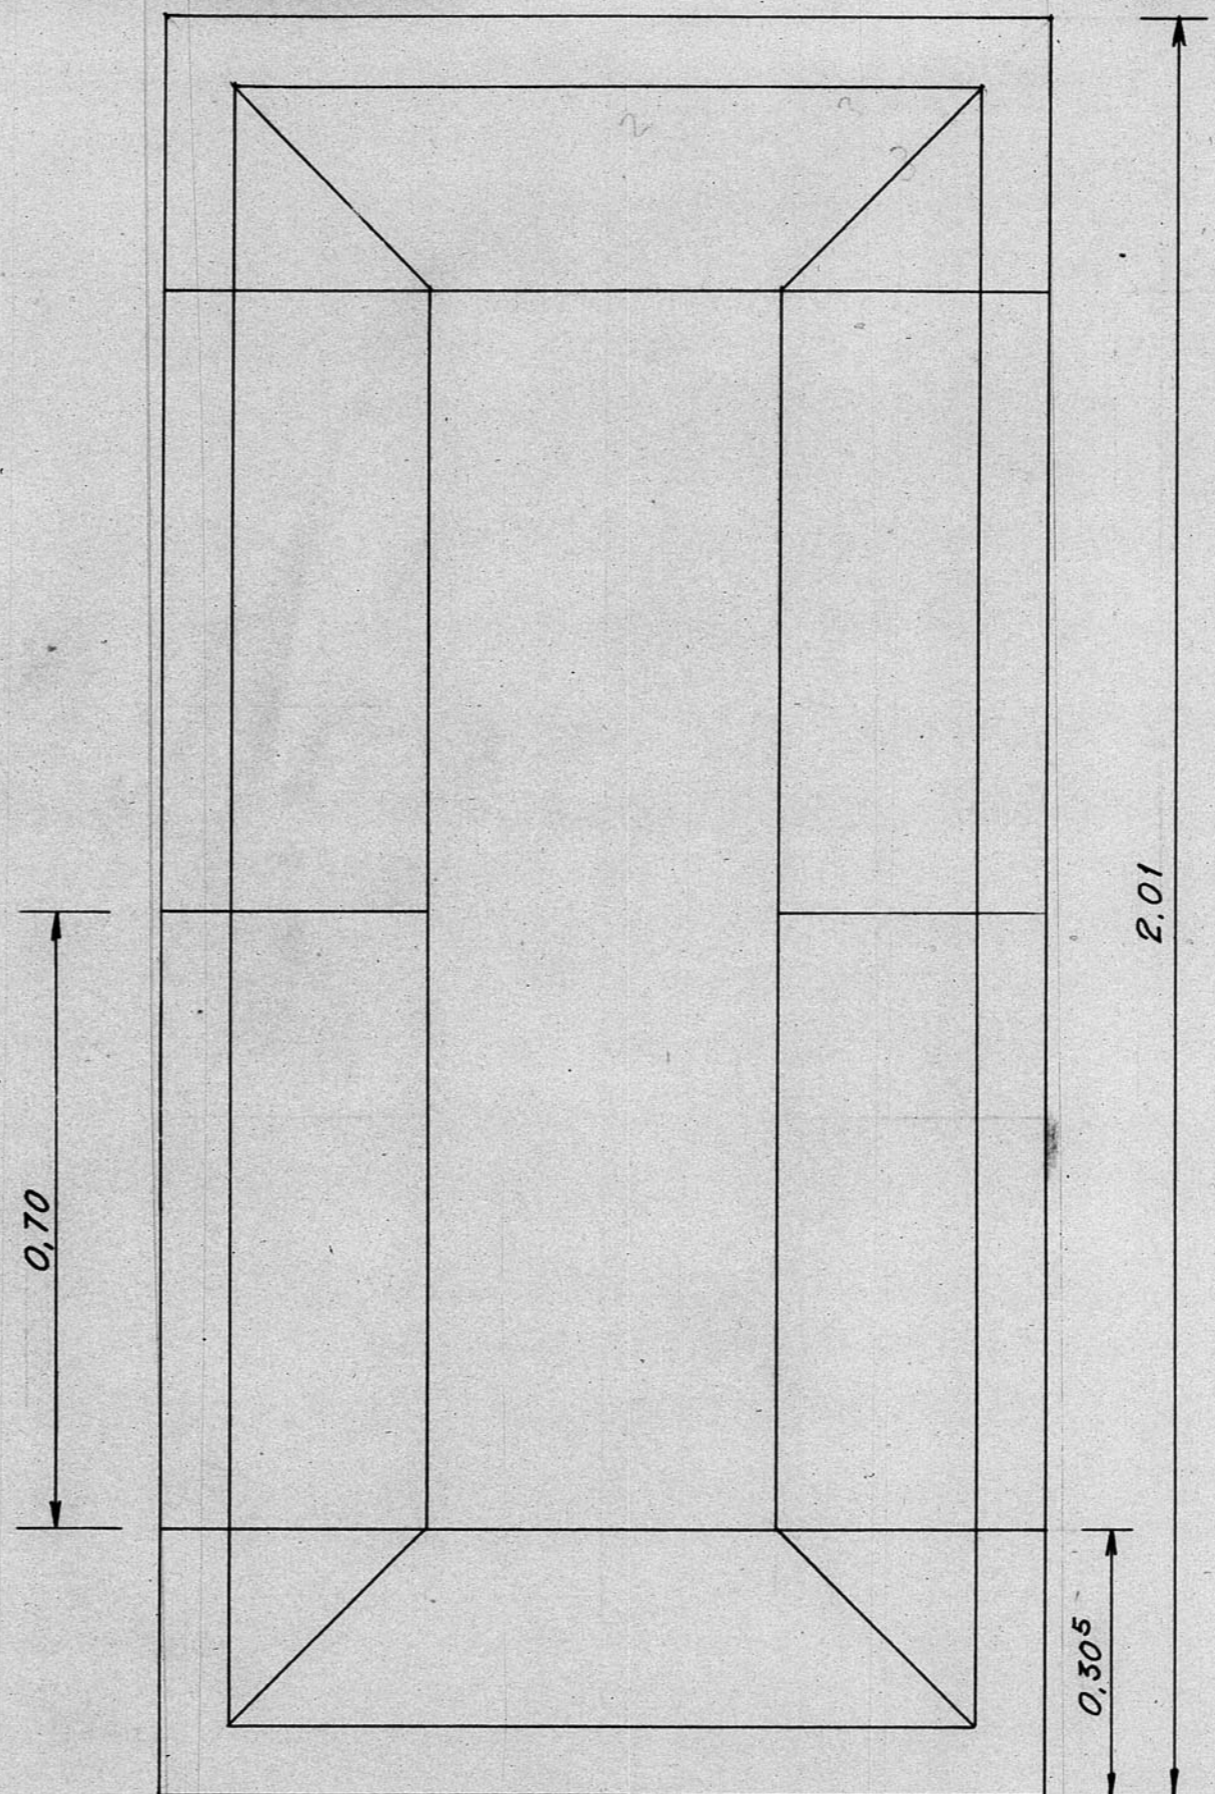

13.509

Iglesia de Santiago en Albarracin.  
Detalle de Cantería.

ESCALA=1:10

Alzado

Planta

TERUEL ENERO 1.964  
EL ARQUITECTO

ARCHIVO DE LA COMARCAL DE  
TERUEL  
BANDEJA N.º 9 PLANO N.º 70

ESCALA 1/10