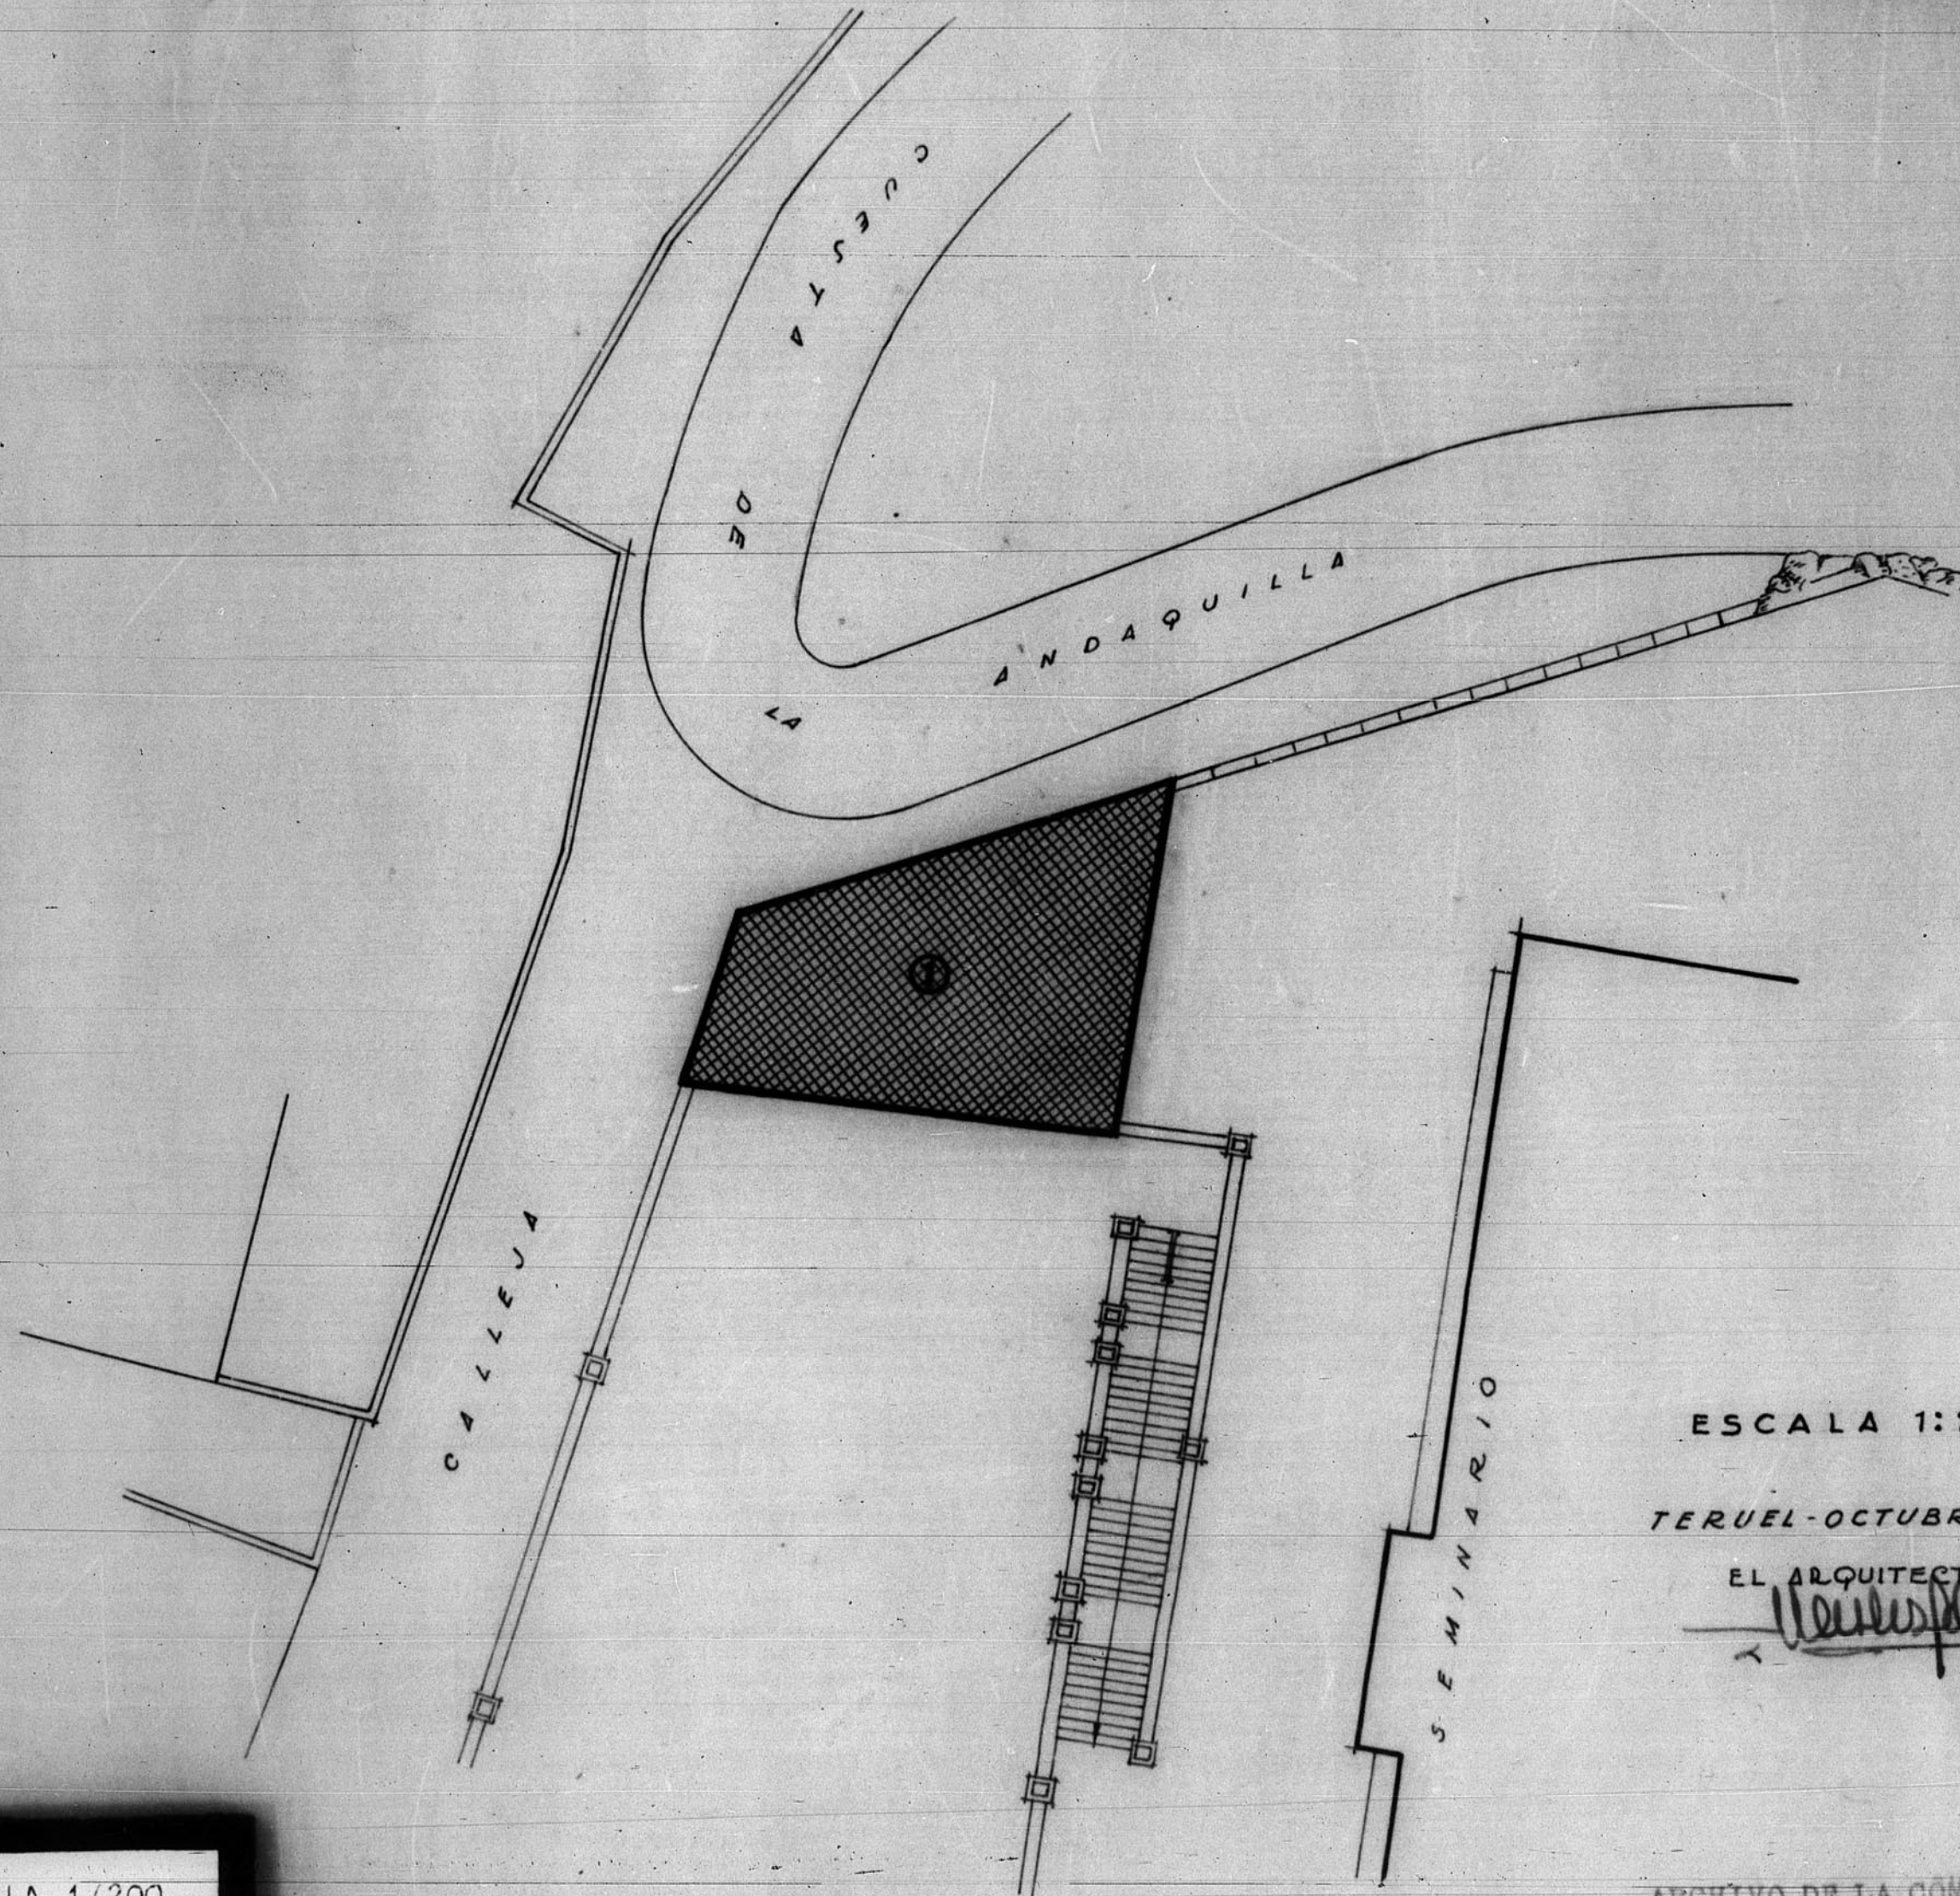

12854

Proyecto de urbanización de la zona del Seminario  
Emplazamiento de la línea a expropiar ①

ESCALA 1:200

TERUEL-OCTUBRE-1954

EL ARQUITECTO,

*Urbesplera*

ARCHIVO DE LA COMARCAL DE  
TERUEL  
BANDEJA N.º 11 PLANO N.º 411-c