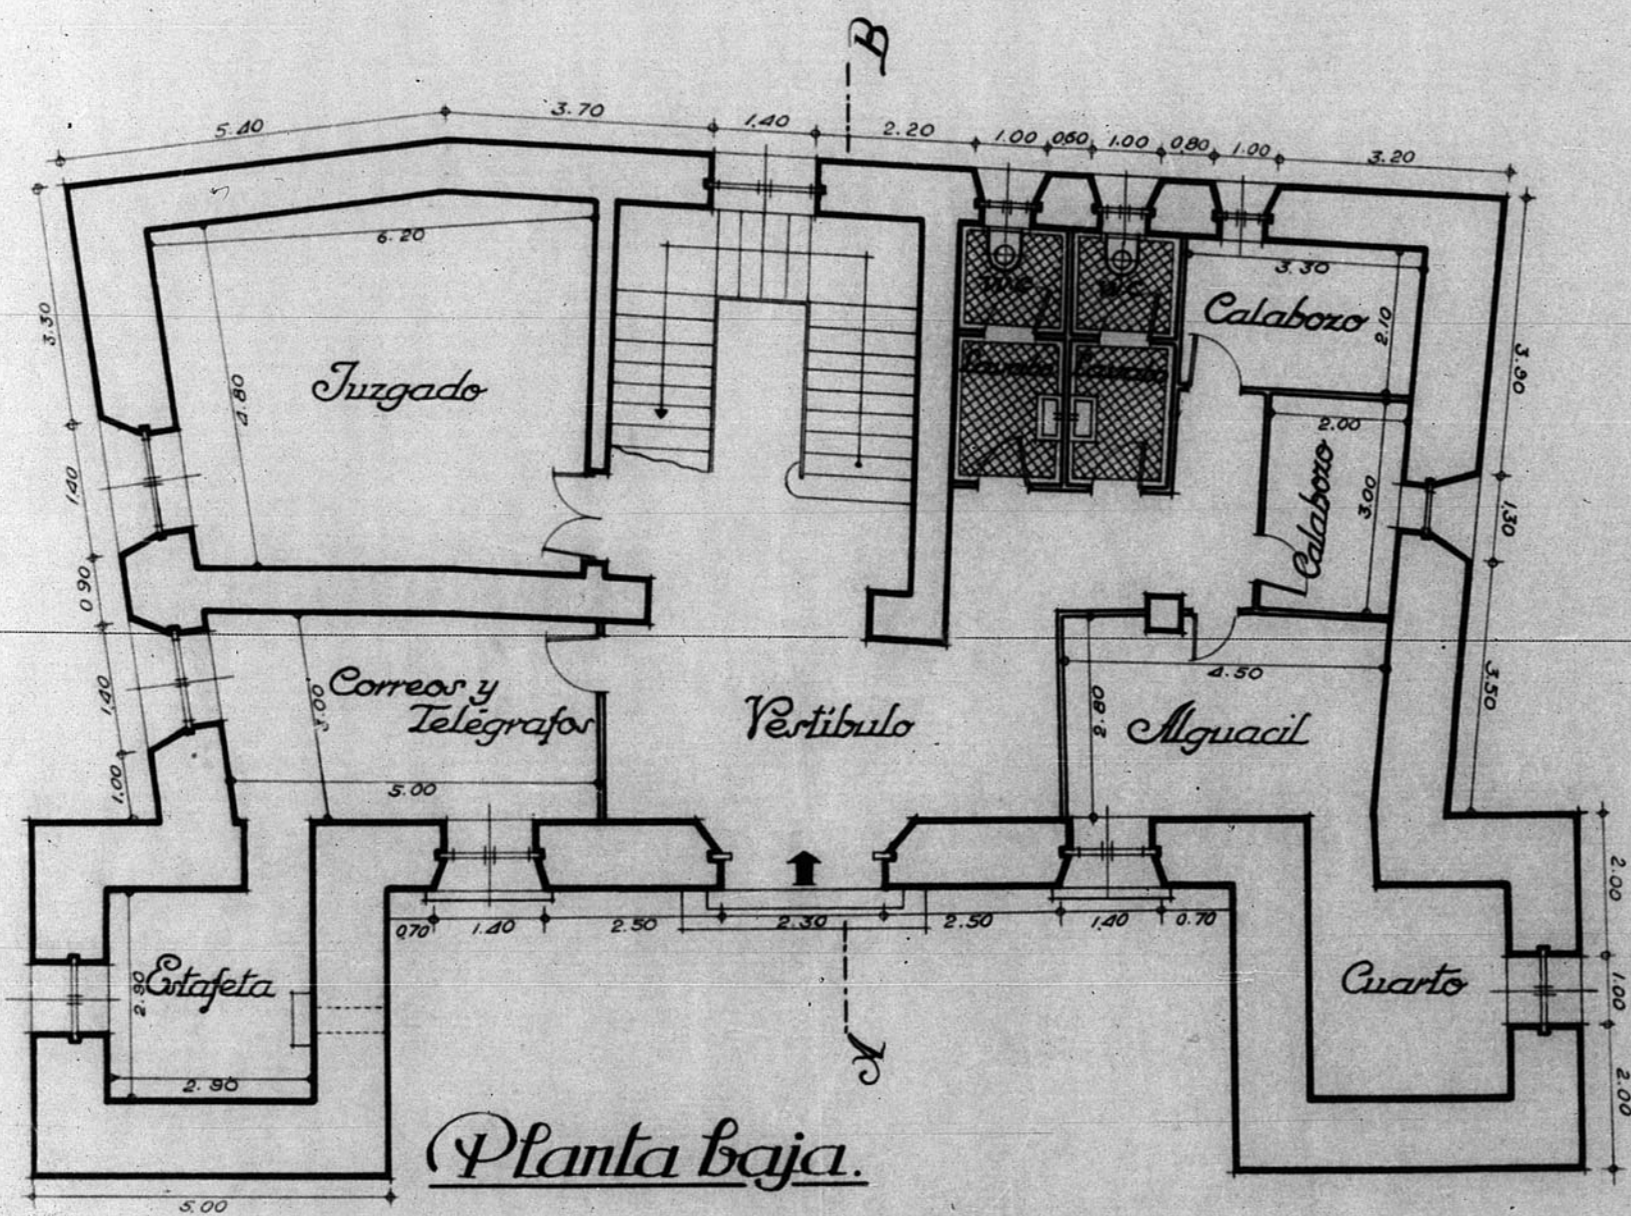

12.613

*Dirección General de Regiones Devastadas*  
*Arquitectura*

*Reforma del Ayuntamiento de Celadas*  
*Escala 1:100*

Teruel y Febrero de 1911

El Arquitecto,

*José Mafume y Pallas*

JUNTA DE CONSTITUCIÓN DE LA PROVINCIA DE TERUEL  
Número de Archivo 325