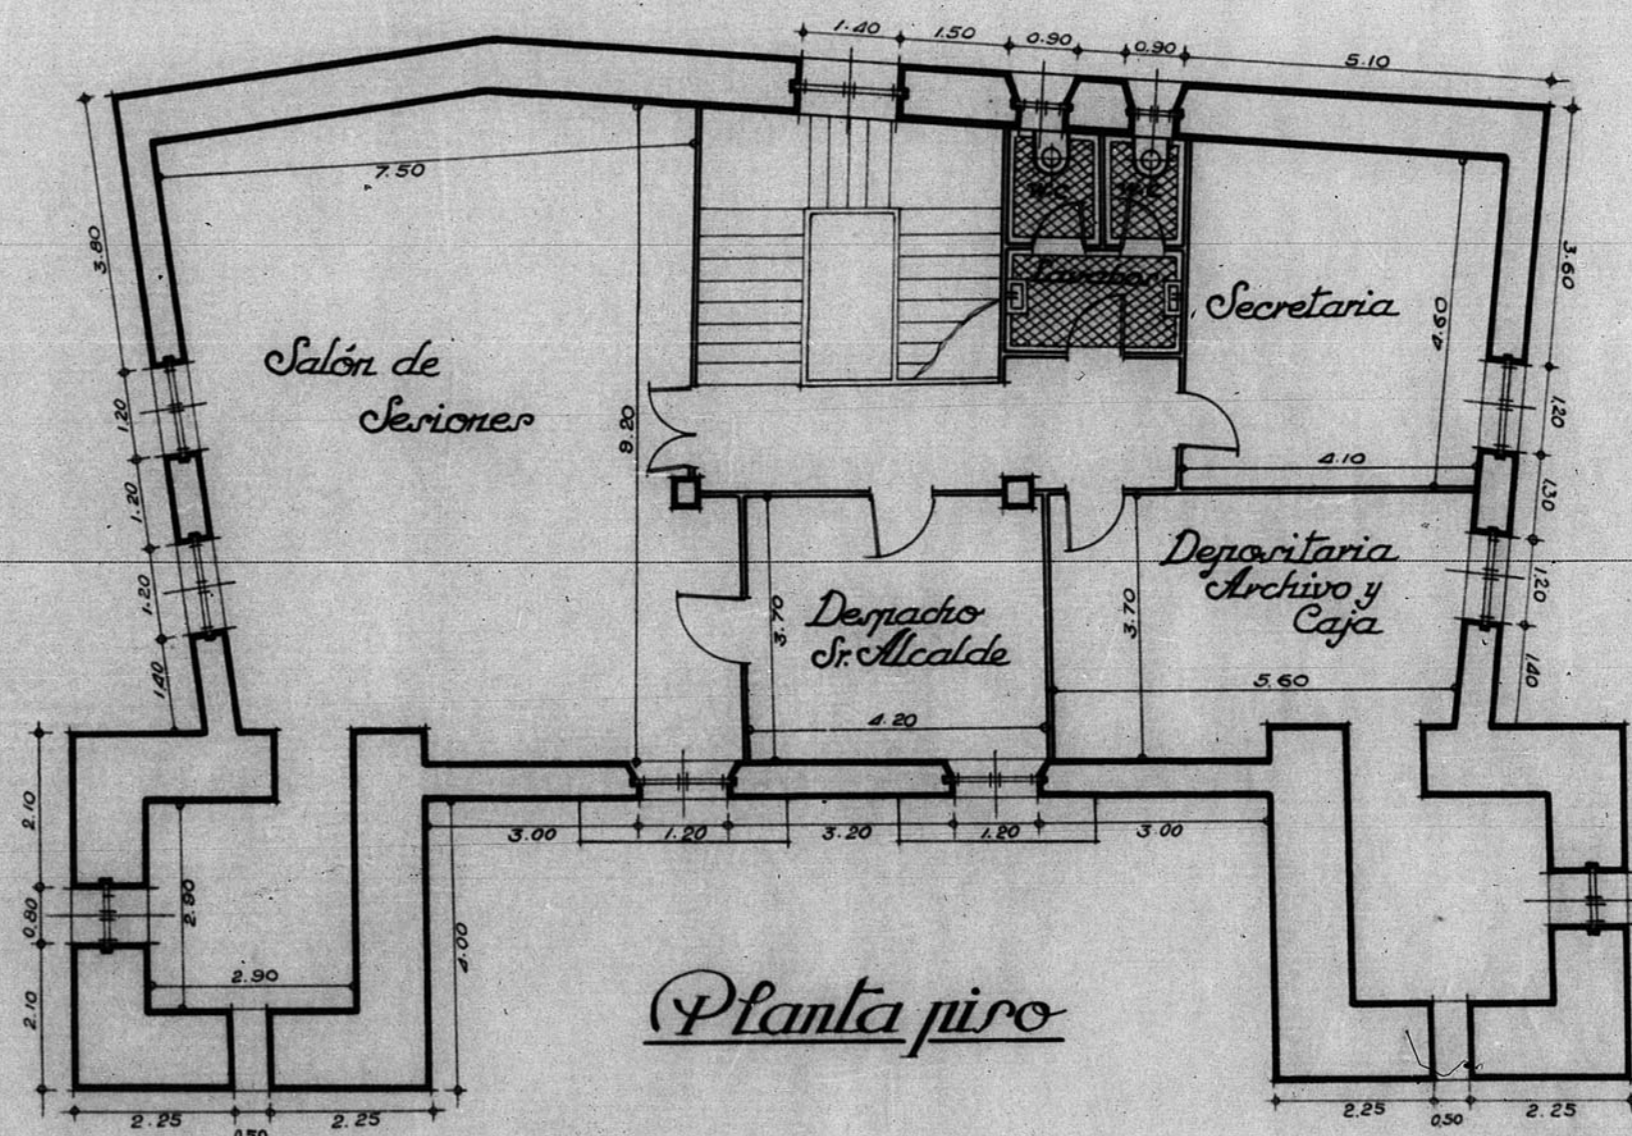

12.613

*Dirección General de Regiones Devastadas*  
*Arquitectura*

*Reforma del Ayuntamiento de Celadas*  
*Escala 1:100*

Teruel y Febrero de 1911

El Arquitecto,

*José Mafume y Pallas*

JUNTA DE CONSTITUCIÓN DE LA PROVINCIA DE TERUEL  
Número de Archivo 325