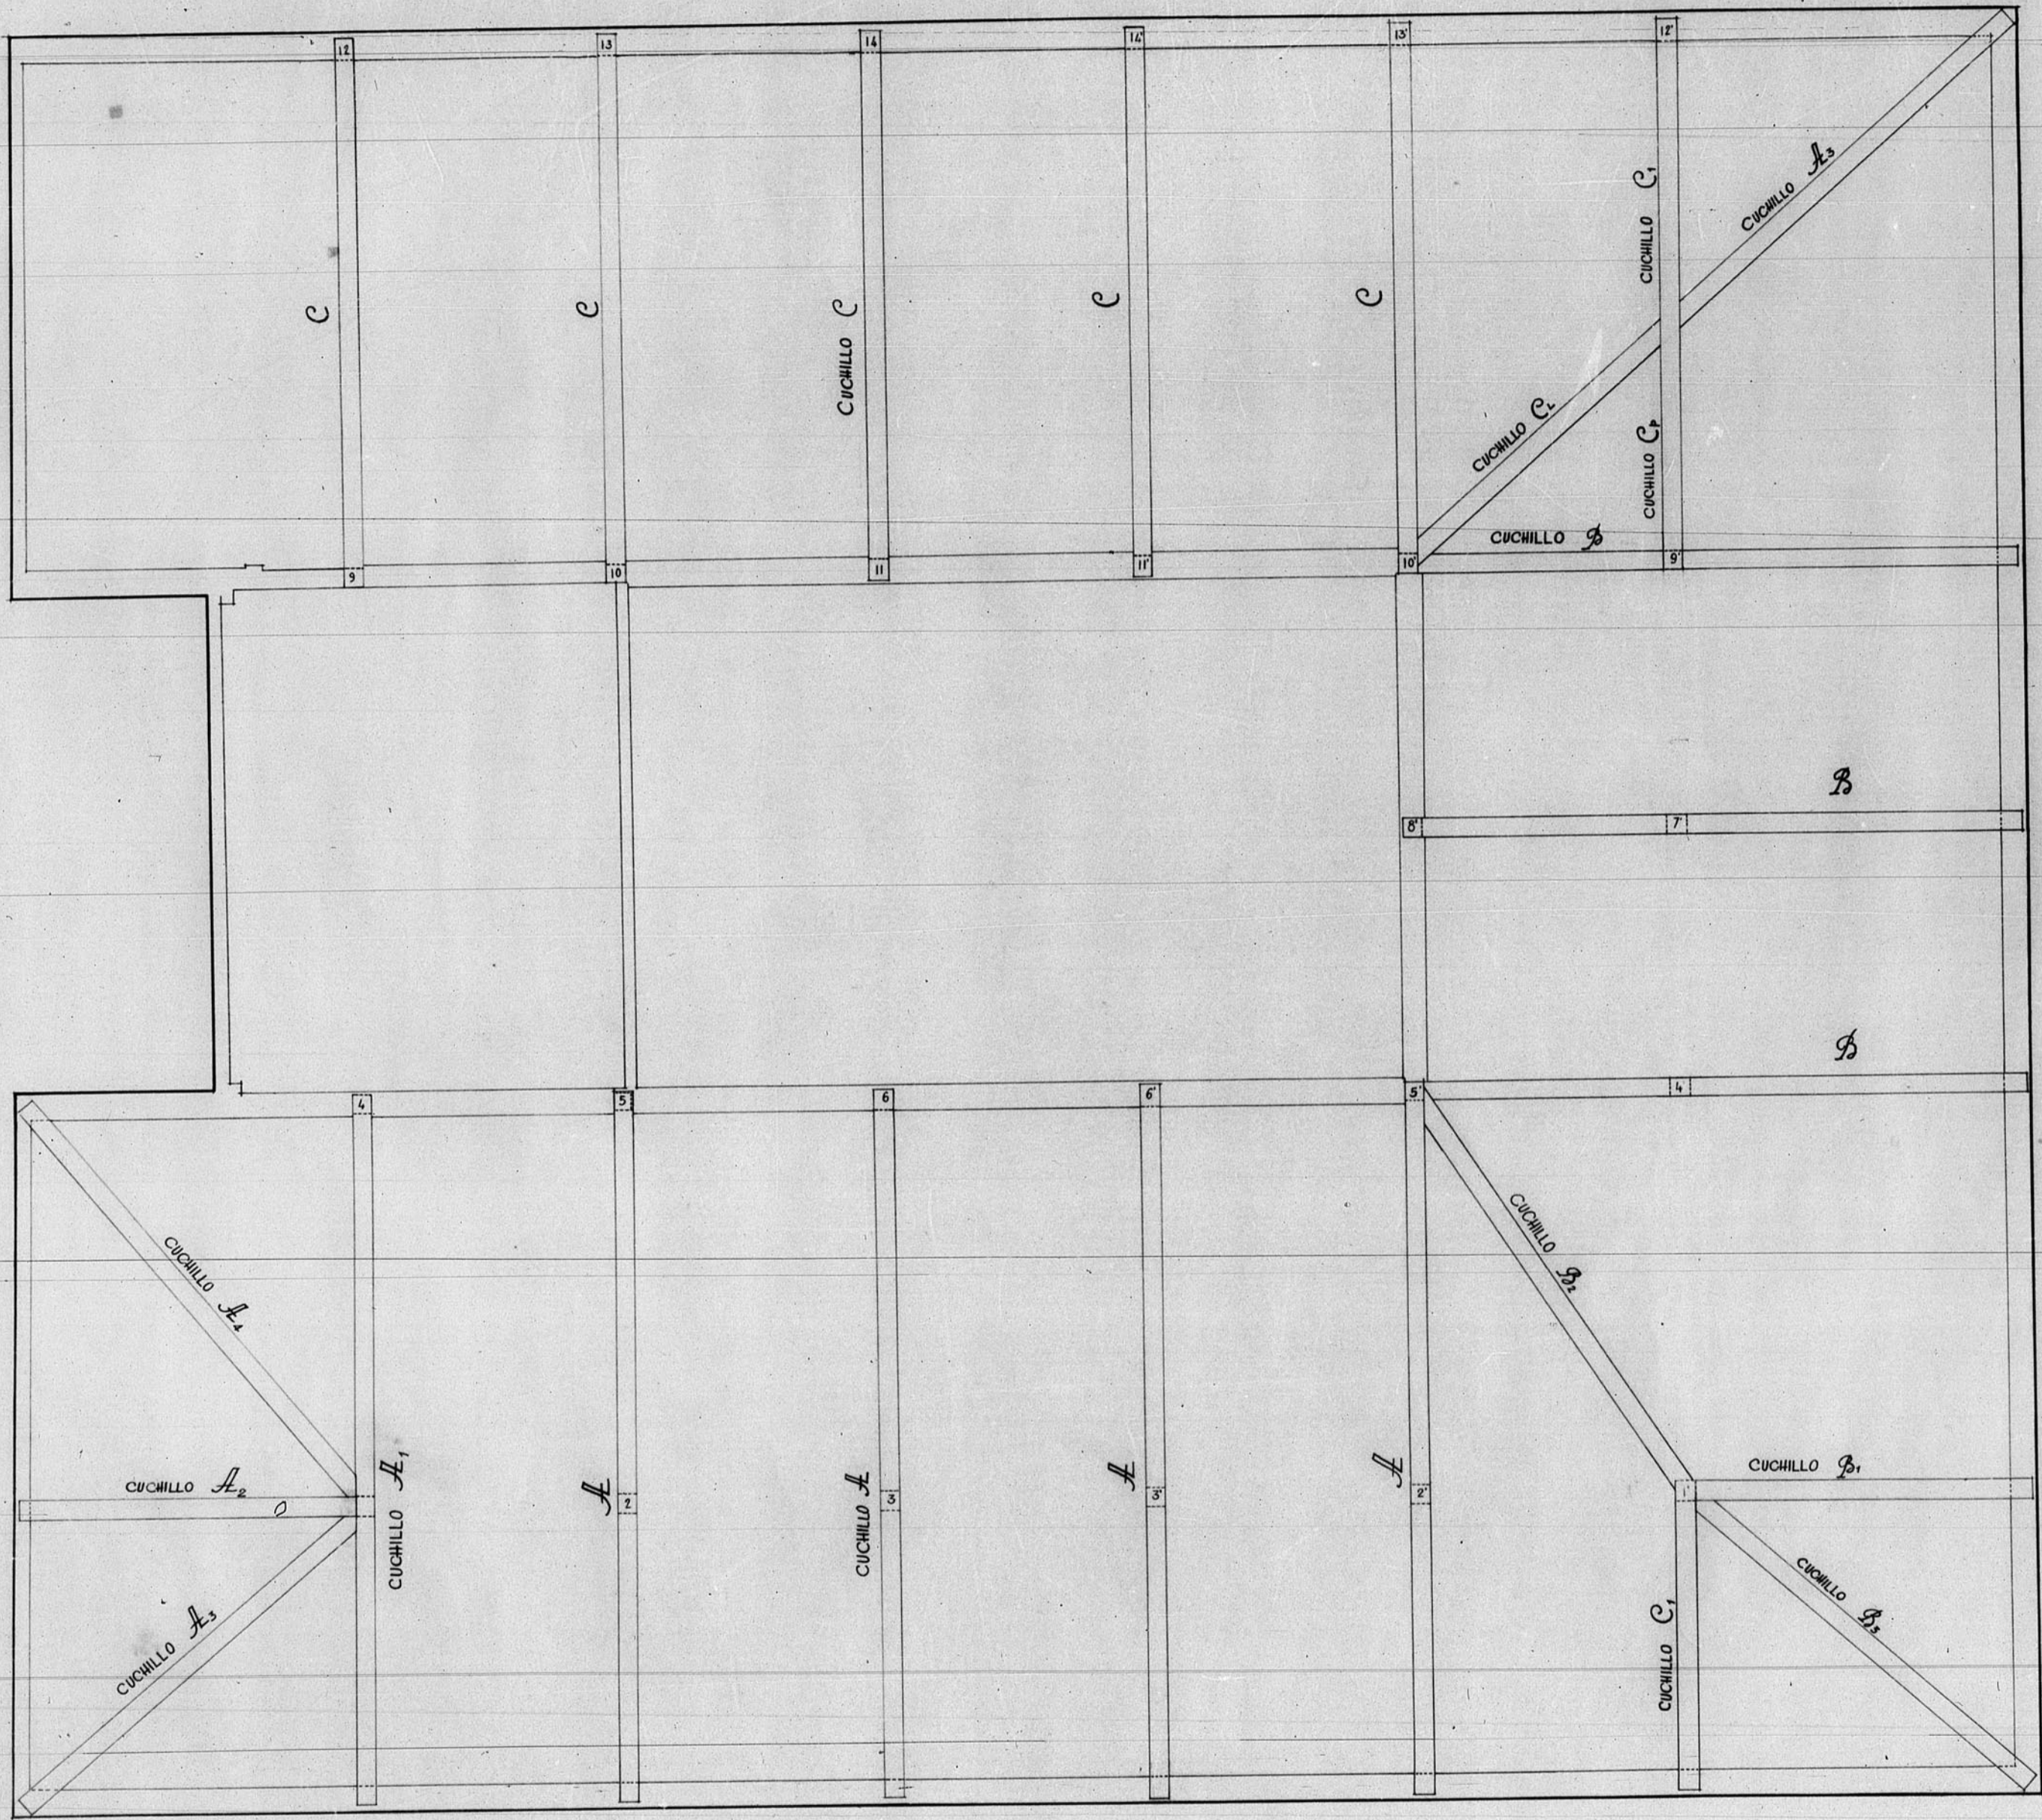

12.902.

DELEGACION de HACIENDA
de TERUEL

PLANTA DE CUBIERTA
Situación de Cuchillos

Escala: 1/50

TERUEL MAYO 1954
EL ARQUITECTO
Fernando del Villar
Firmado: *Fernando J. de Urries*