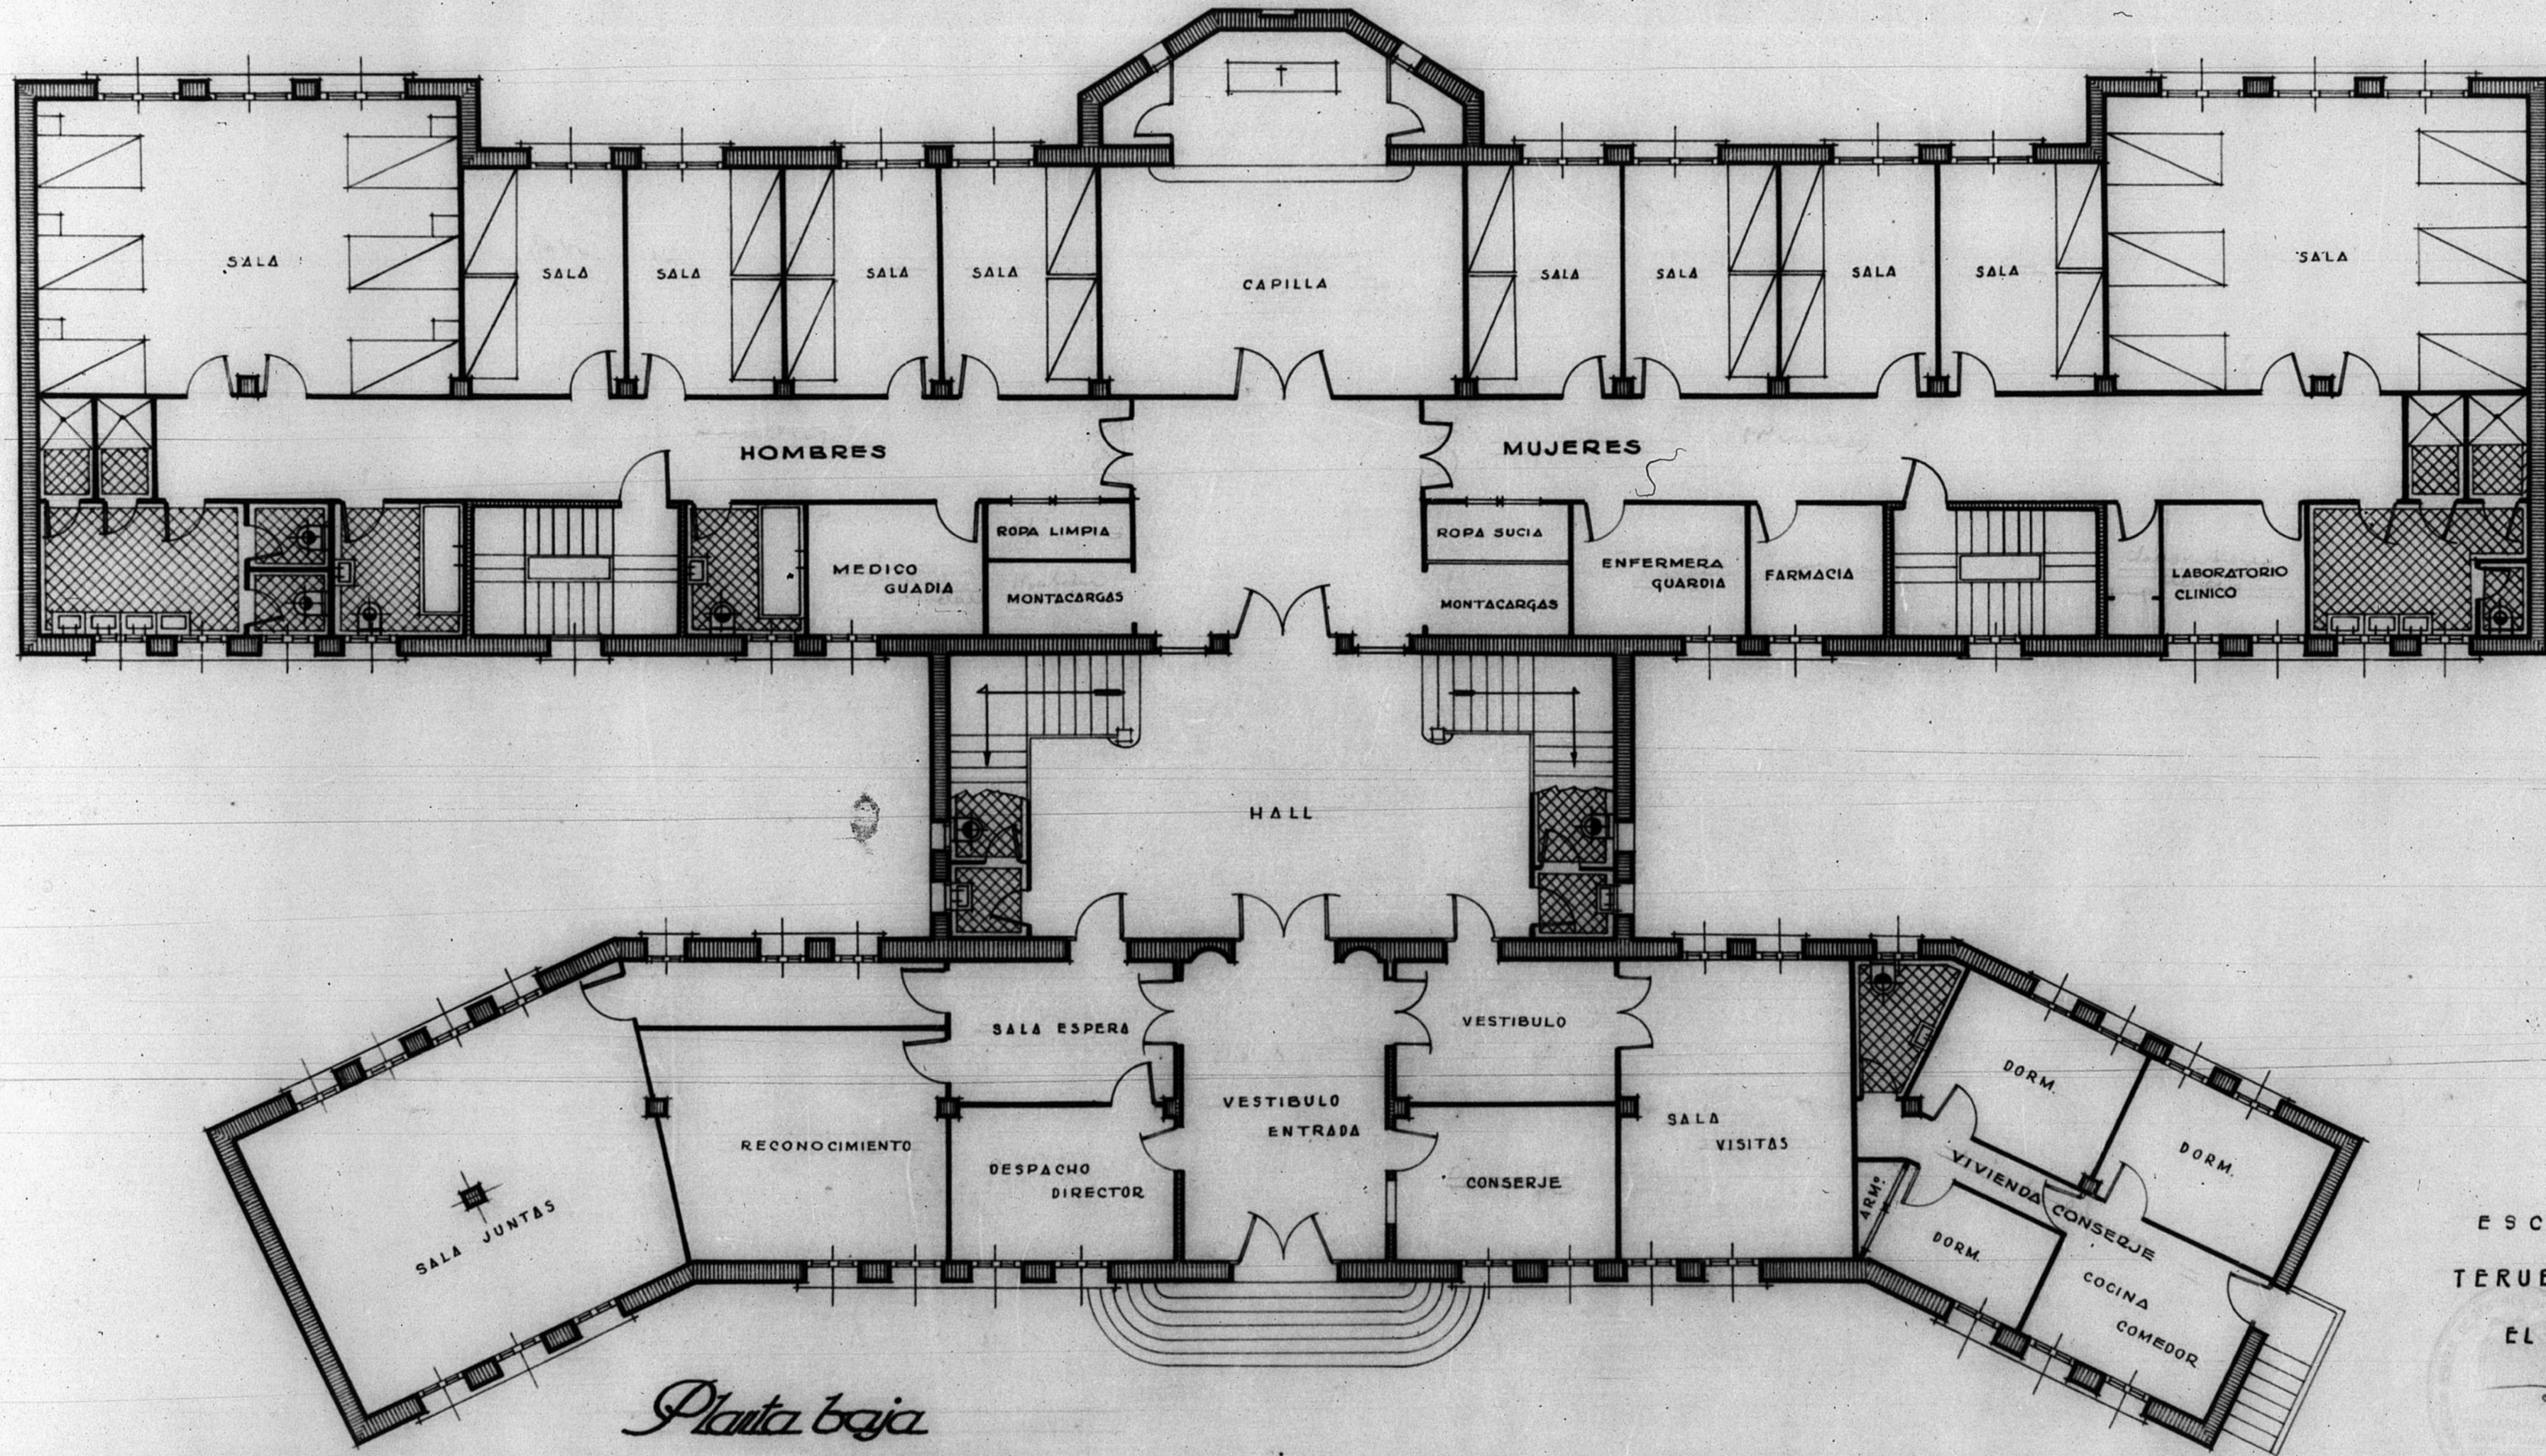

12.342

Proyecto de edificio para Hospital - Teruel -
Propiedad de la Junta de Siliada de Nra. Sra. de la Concepción

Planta baja

ESCALA 1:100
TERUEL - JUNIO - 1949

EL ARQUITECTO,
[Signature]

ESCALA 1/100
0 5 10 mts

ARCHIVO DE LA COMARCAL DE
BANDEJA N.º 10 PLANO N.º 313

Banque 5 n.º 117