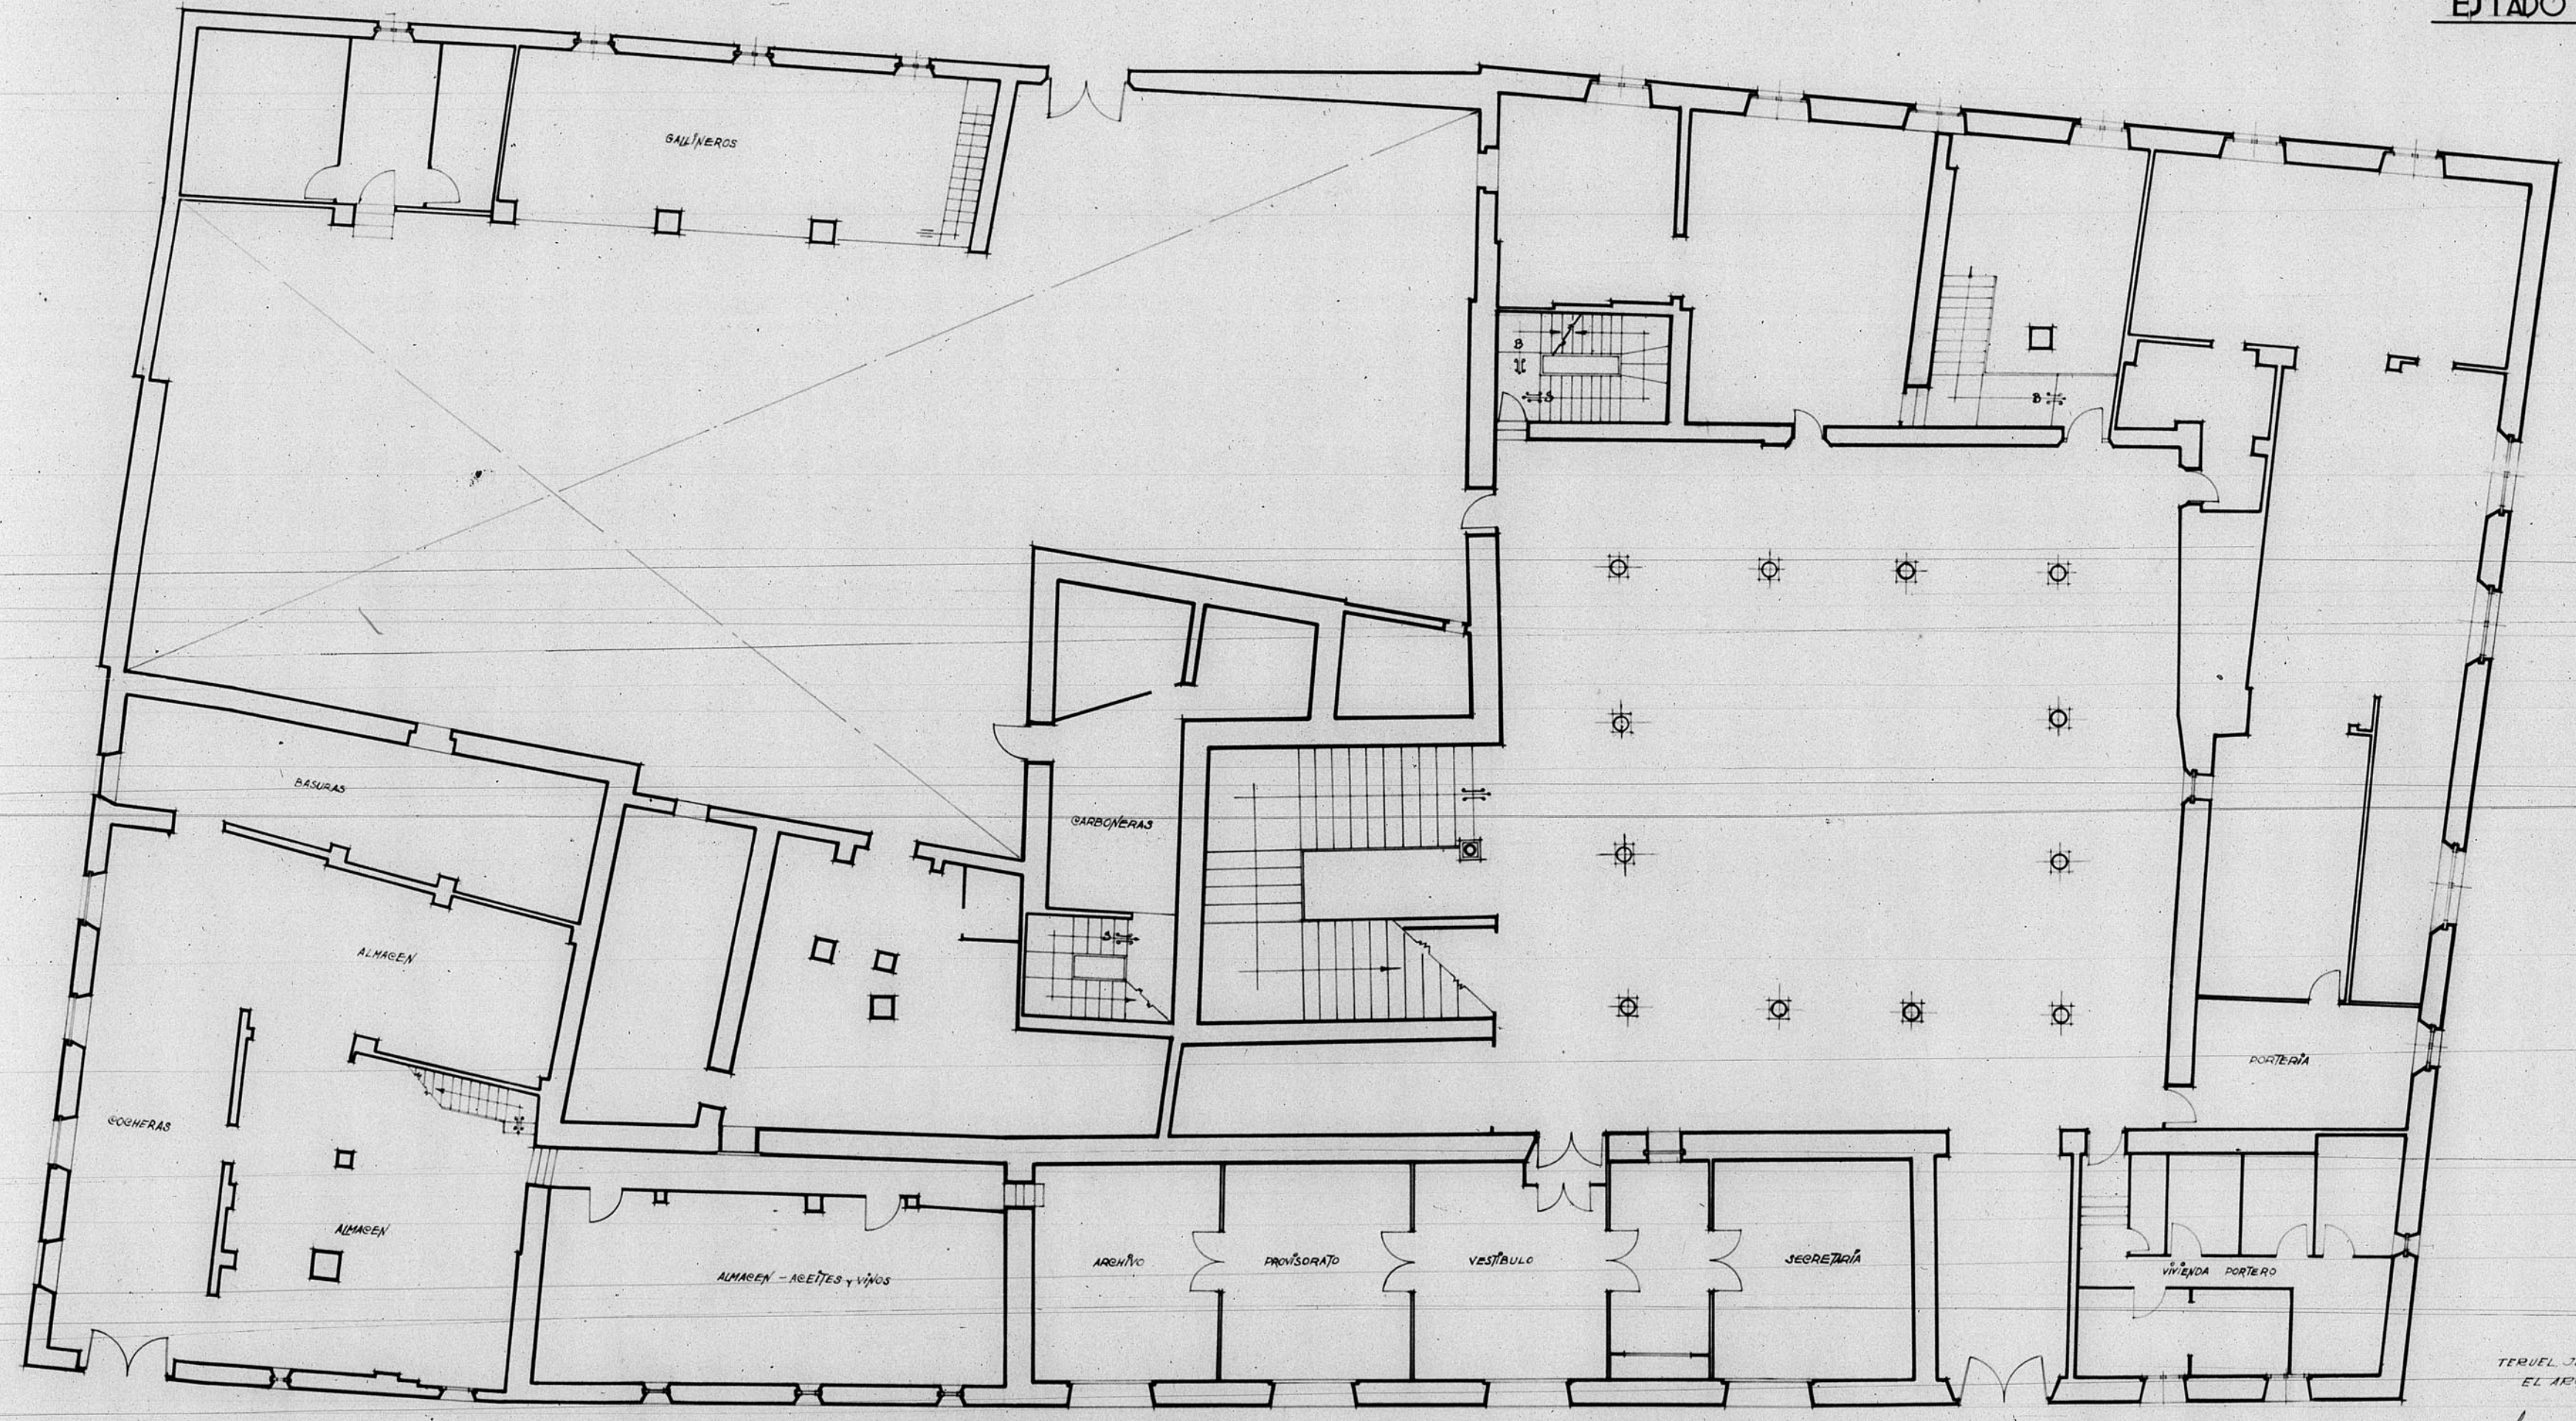

13.287

13.387

PROYECTO DE RECONSTRUCCION DEL  
PALACIO EPISCOPAL  
ESTADO ACTUAL

TERUEL JUNIO DE 1944  
EL ARQUITECTO,

*Jose M. Lafuente*

Planta baja.

664