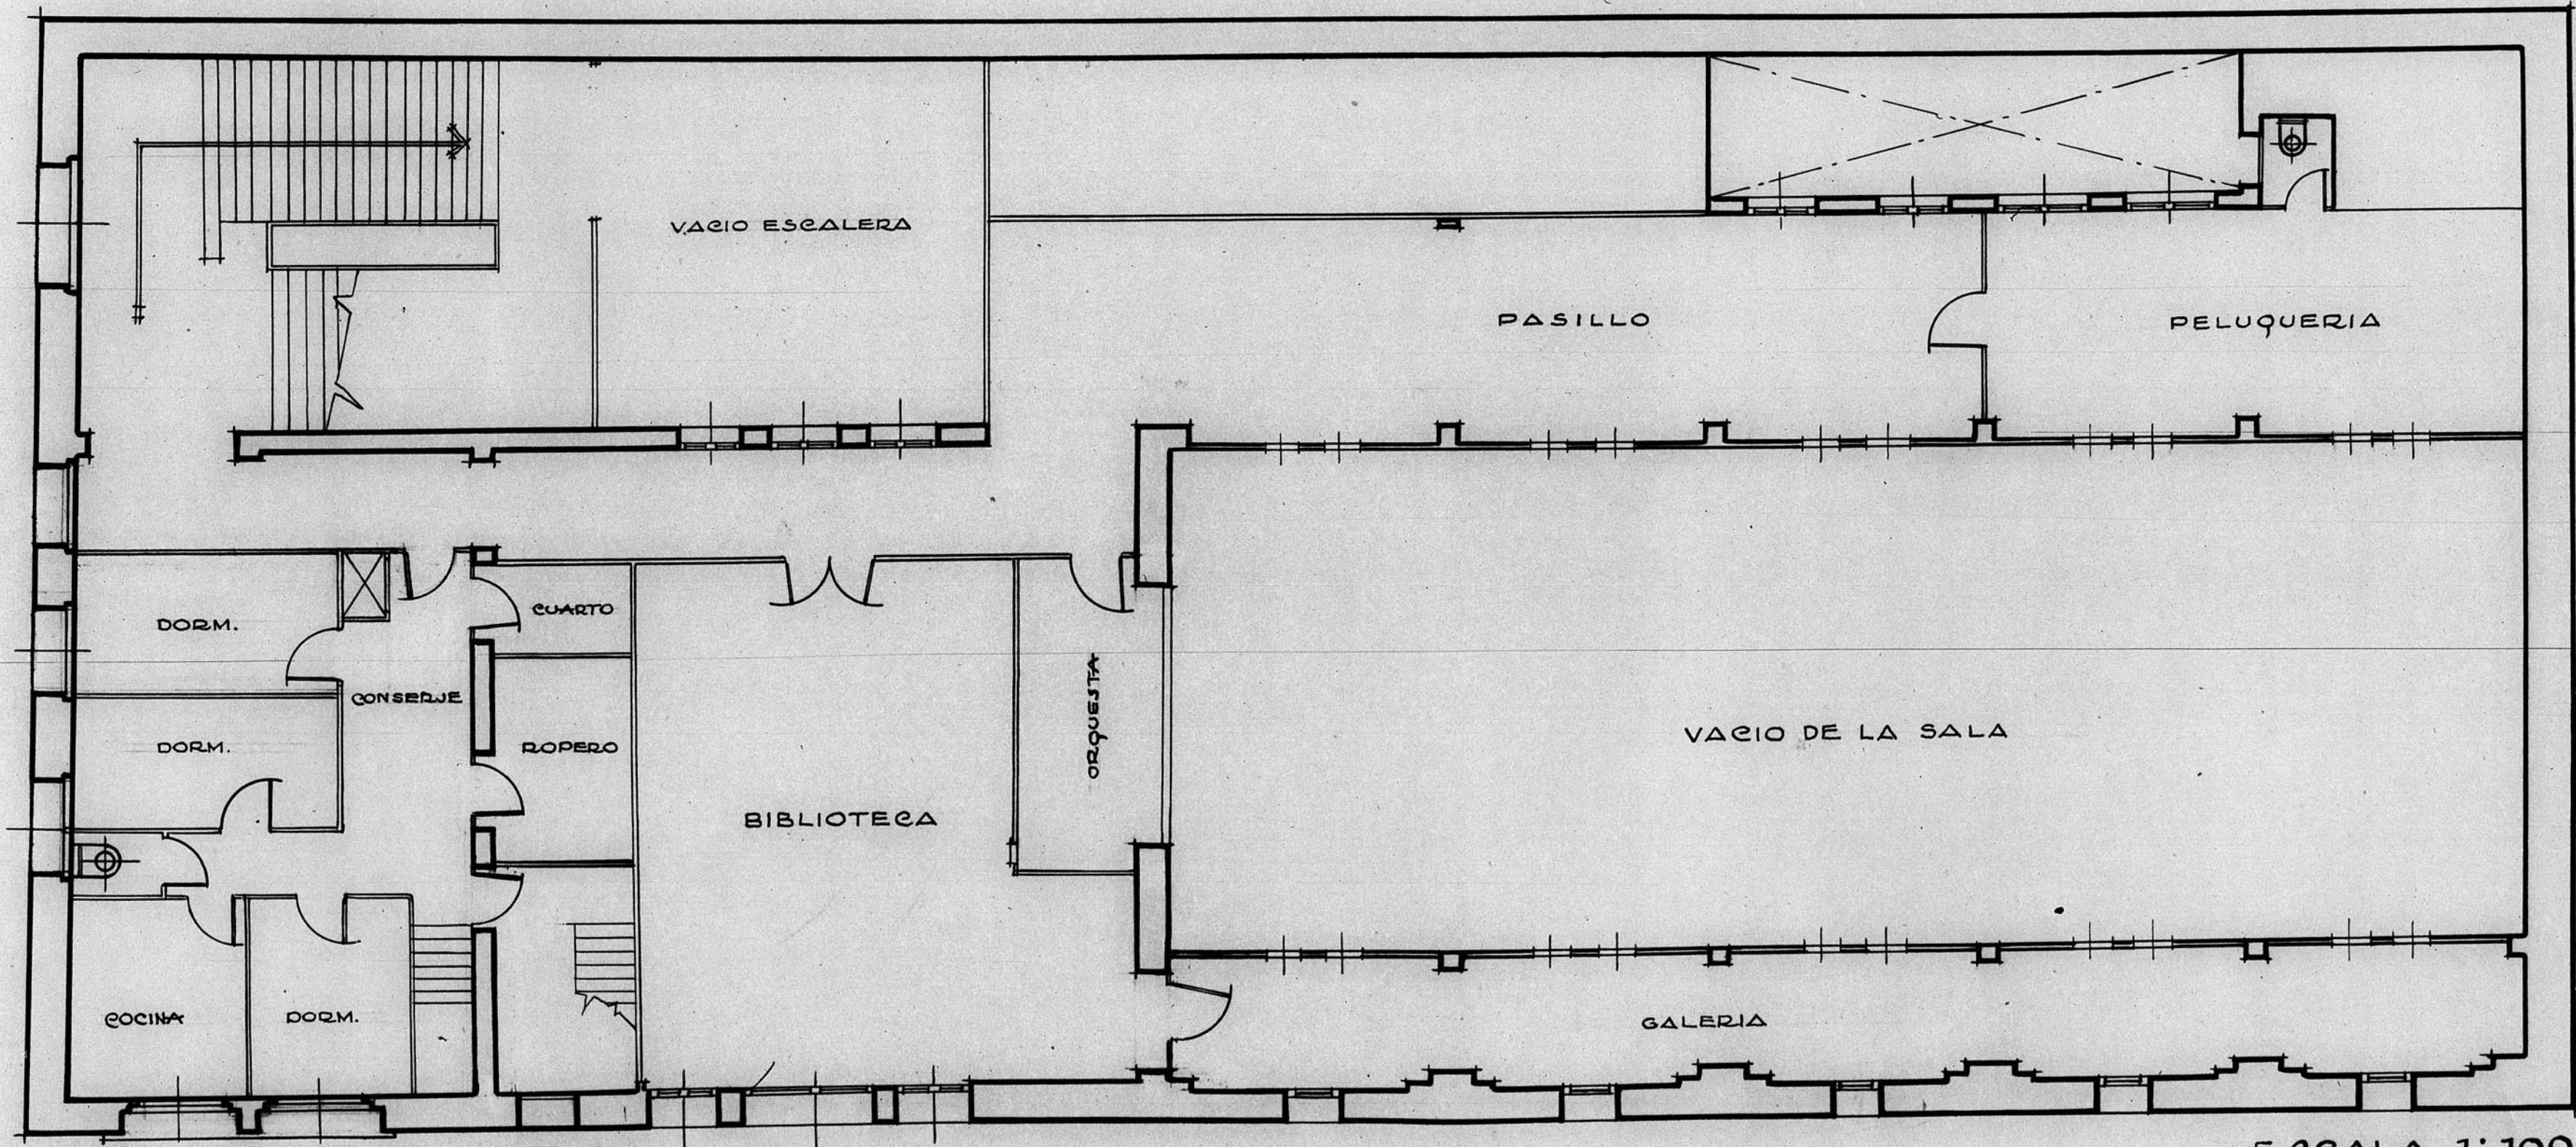

13576

13576  
B-2. m: 158

# CASINO TEROLENSE

## Planta 1ª

ESCALA 1:100  
 TERUEL - FEBRERO - 1952  
 EL ARQUITECTO

*Cam Julia*

ARCHIVO DE LA COMARCA DE  
 TERUEL  
 BANDEJA N.º 10 PLANO N.º 272