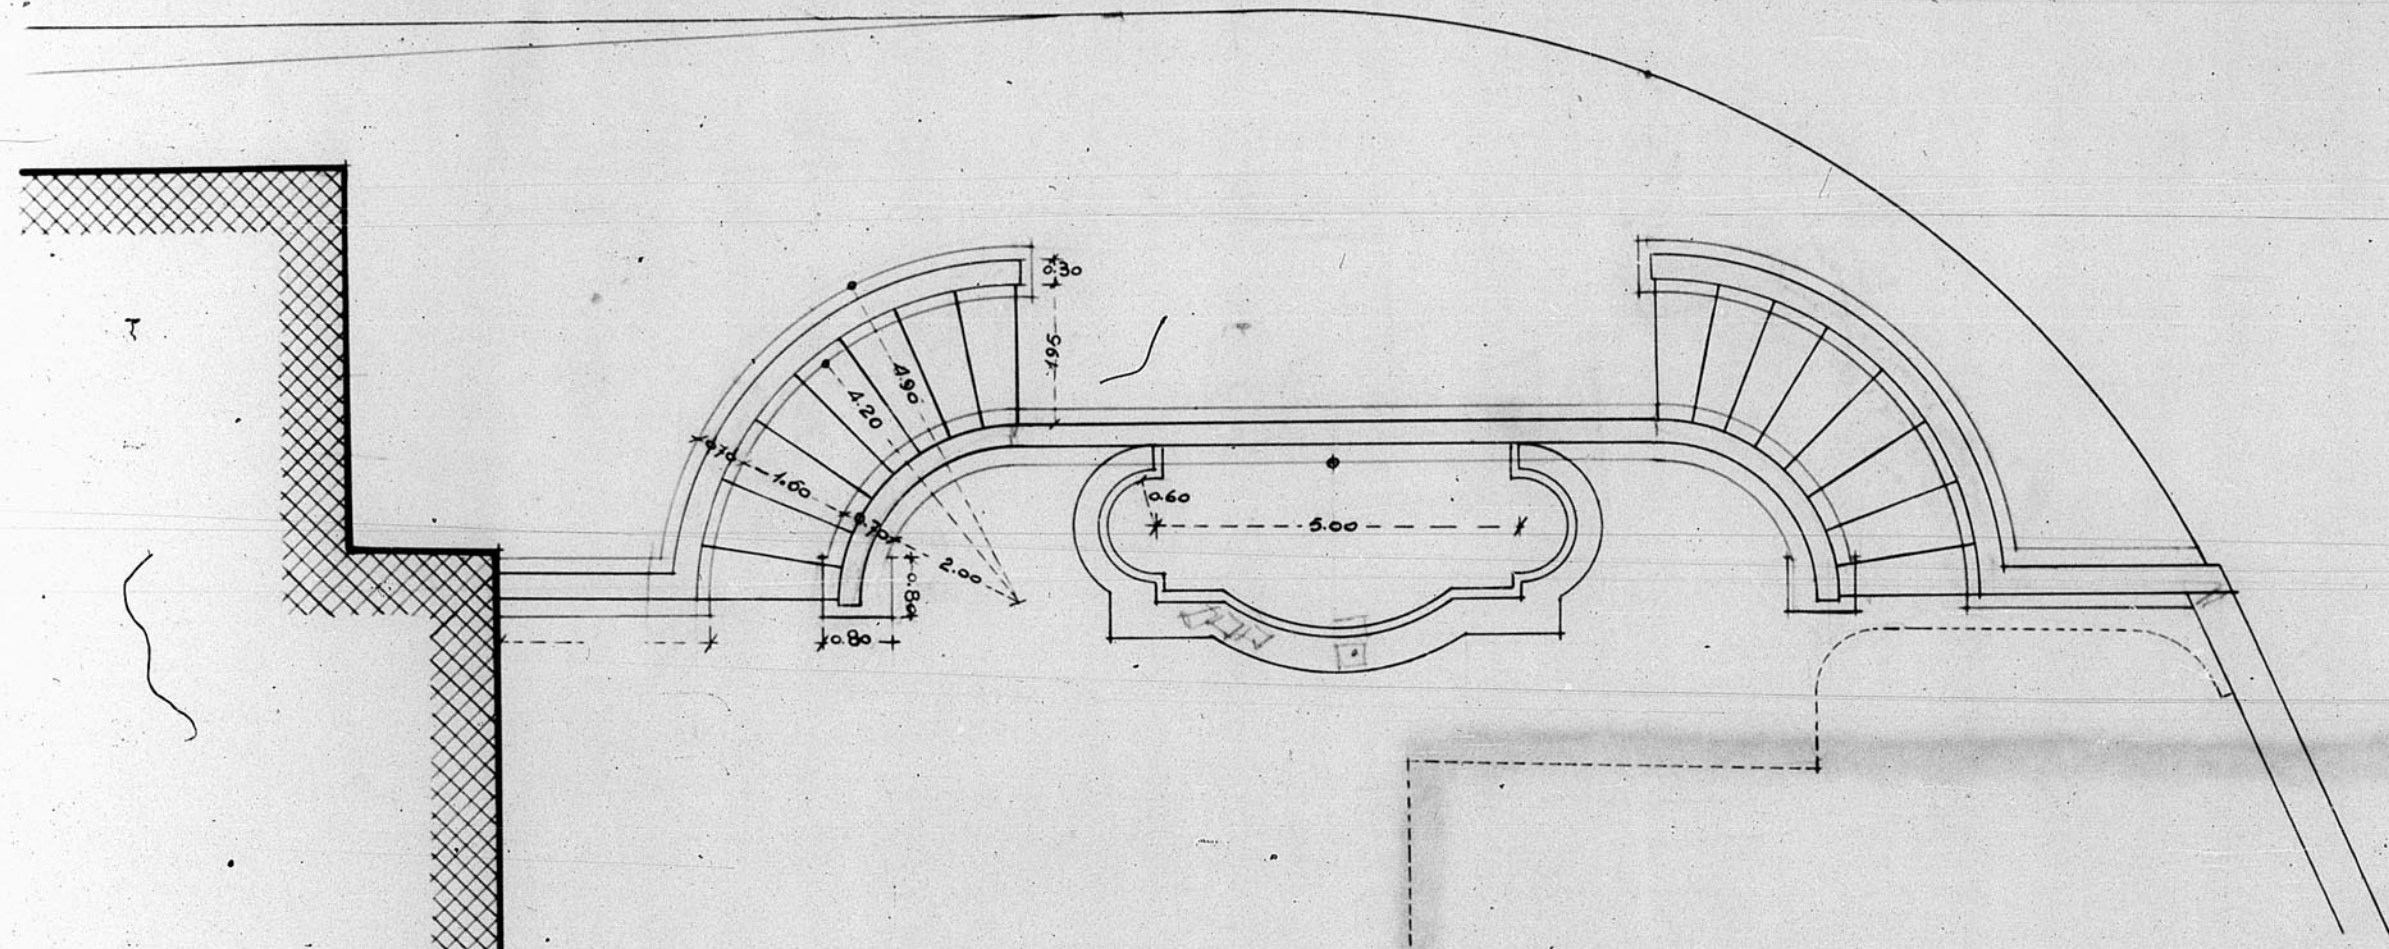

13.085

13085

Dirección General de Regiones Devastadas
Oficina de Proyectos de la
Región Aragonesa

Localidad: Teruel: Urbanización de la Glorieta.
Arundo: Escalinata.

Planos: Planta Escala: 1:100
Alzado Escala: 1:100

V. B.º El Arquitecto Jefe, Teruel Mayo de 1943
El Arquitecto

Modificaciones:

Virador:

INSTITUTO DE INVESTIGACIONES Y ESTUDIOS DE ARQUITECTURA